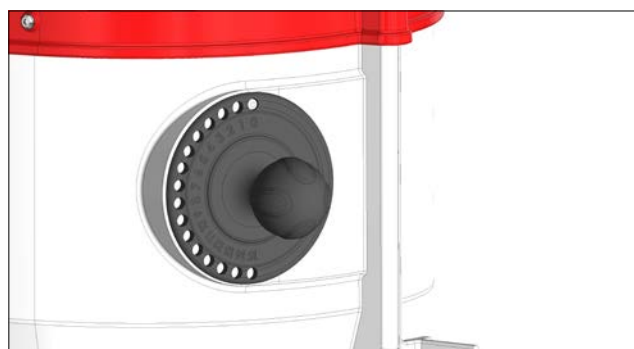

Foderbeholderen på TURBOMAX er udformet med tilnærmelsesvis lodrette sider, så brodannelse undgås. Truget er udformet med dobbelte drikkeskåle, så grisene kan vælge vand eller tørfoder. Ved at give mulighed for at drikke og æde samme sted reduceres stress i gruppen. Effekten ses i form af fremragende daglig vægtforøgelse.

## Kapacitet pr. trug

Smågrise 7-30 kg: 30-50 grise

Slagtesvin 30-120 kg: 30-50 grise

## Vandforsyning

1/2" rør i rustfrit stål med udvendigt gevind. 8 mm tilslutning.

Justerbar trykventil i rustfrit stål (varenr. 0228-231)

## Gennemtænkt trug og specialdesignet udfodringsfunktion

- 3-delt trug, som adskiller vand og foder
- Intuitiv brug for grisene
- Grisene skal aktivere udfodringen selv, og får derved stimuleret deres aktivitetsbehov
- Tilgang til truget fra begge sider af automaten