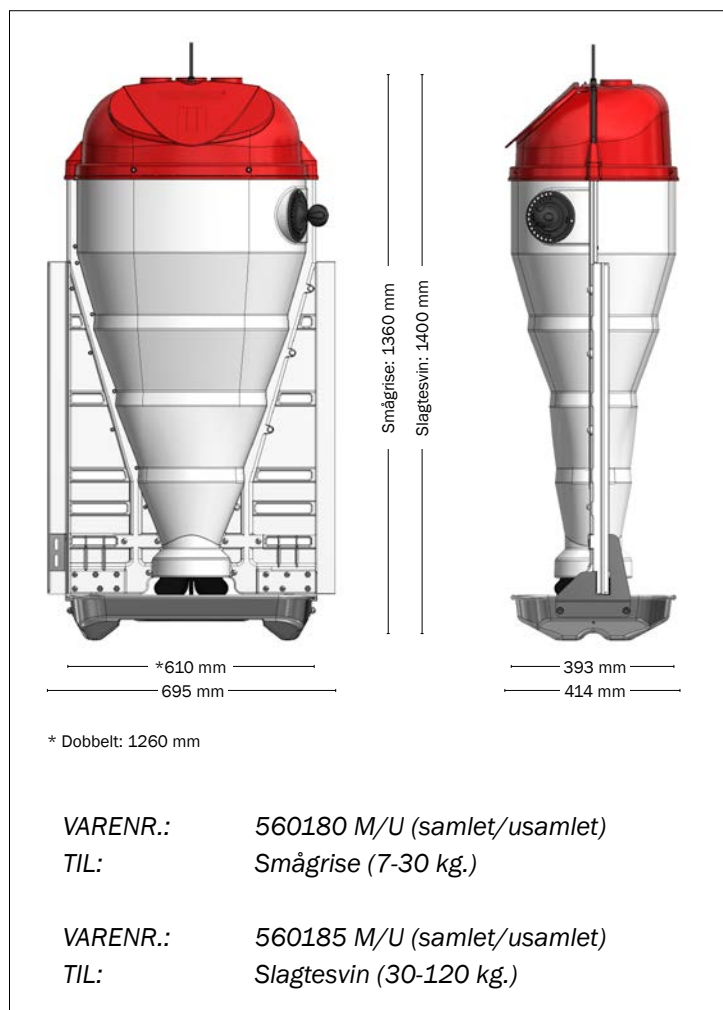

## TURBOMAX foderautomat

Frisk vand og tørfoder til grise 7-120 kg

- Op til 50 grise per automat
- Til smågrise, FRATS og slagtesvin
- 100 L fodervolumen
- Perfekt til både mel- og pillefoder
- Vand og foder i én automat
- Nem justering
- Minimalt foderspild

# TURBOMAX FODERAUTOMAT

Frisk vand og tørfoder til grise 7-120 kg

Fodringsprincippet i TURBOMAX foderautomaten understøtter grisenes naturlige behov for aktivitet, da grisene skal aktivere foderautomaten, for at få foder uddoseret. Dette hjælper til en god hygiejne, da truget ikke er konstant fyldt, og ikke uddoserer mere end grisene kan æde.

Foderbeholderen på TURBOMAX er udformet med tilnærmelsesvis lodrette sider, så brodannelse undgås. Truget er udformet med dobbelte drikkeskåle, så grisene kan vælge vand eller tørfoder. Ved at give mulighed for at drikke og æde samme sted reduceres stress i gruppen. Effekten ses i form af fremragende daglig vægtforøgelse.

## Volumen

Foderbeholder: 100 l