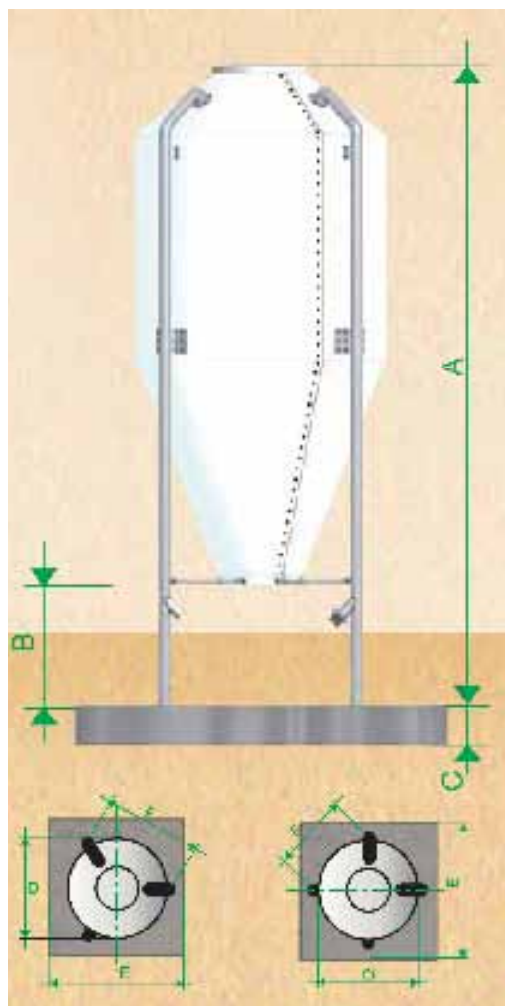

OVERSIGT OVER GLASFIBER SILOER

Model	Antal Ben	Vare nr.	Volume		DIMENSIONER					
			m³	Ton	A	B	C	D	E	F
AF04	3	567001	4,0	2,4	3720	1050	250	1600	2500	1530
AF06	3	567002	6,0	3,6	4190	1050	300	2000	2500	1870
AF08	3	567003	8,0	4,8	4780	1050	300	2000	2500	1870
AF10	3	567004	10,0	6,0	5080	1050	300	2200	2800	2045
AF12	3	567005	12,0	7,2	5620	1050	300	2200	2800	2045
AF15	4	567006	15,0	9,0	5980	1050	300	2400	3000	2230
AF18	4	567007	18,0	10,8	6650	1050	300	2400	3000	1815
AF20	4	567008	20,0	12,0	6900	1050	300	2470	3000	1885
AF26	4	567009	26,0	15,0	7620	1050	400	2600	3000	1975
AF31	4	567010	31,0	18,6	8800	1050	400	2600	3000	1970
AF40	4	567011	40,0	24,0	8450	1050	500	3000	3500	2260
AF52	4	567012	52,0	31,2	10010	1050	500	3000	3500	2260
AF66	4	567013	66,0	39,6	12010	1050	600	3000	3500	2260