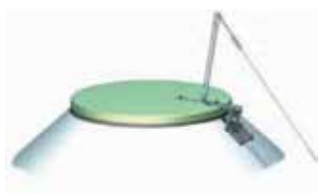

OVERSIGT OVER GLASFIBER SILOER

Model	Antal Ben	Vare nr.	Volume		DIMENSIONER					
			m³	Ton	A	B	C	D	E	F
AF04	3	567001	4,0	2,4	3720	1050	250	1600	2500	1530
AF06	3	567002	6,0	3,6	4190	1050	300	2000	2500	1870
AF08	3	567003	8,0	4,8	4780	1050	300	2000	2500	1870
AF10	3	567004	10,0	6,0	5080	1050	300	2200	2800	2045
AF12	3	567005	12,0	7,2	5620	1050	300	2200	2800	2045
AF15	4	567006	15,0	9,0	5980	1050	300	2400	3000	2230
AF18	4	567007	18,0	10,8	6650	1050	300	2400	3000	1815
AF20	4	567008	20,0	12,0	6900	1050	300	2470	3000	1885
AF26	4	567009	26,0	15,0	7620	1050	400	2600	3000	1975
AF31	4	567010	31,0	18,6	8800	1050	400	2600	3000	1970
AF40	4	567011	40,0	24,0	8450	1050	500	3000	3500	2260
AF52	4	567012	52,0	31,2	10010	1050	500	3000	3500	2260
AF66	4	567013	66,0	39,6	12010	1050	600	3000	3500	2260

TILBEHØR TIL GLASS FIBRE SILOS

MODEL COP05	567000	GALVANISERET LUGE TIL GLAS FIBER SILO

SILOBUND

MODEL 30K	SILOBUND LEVERES MED OVERGANG TIL ACO FUNKI FLEXSNEGLE