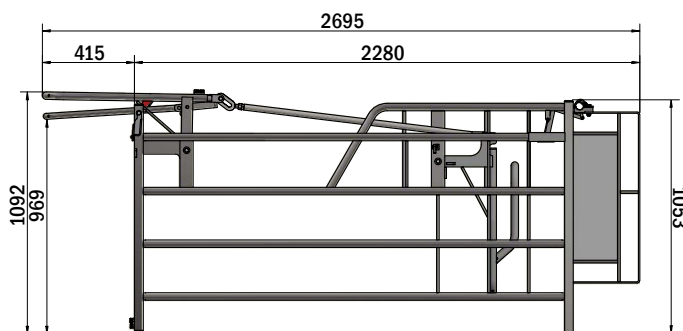

Der tages forbehold for ændringer og trykfejl.

B-6515-DK

ACO FUNKI A/S
Kirkevænget 5
DK-7400 Herning
T. +45 9711 9600
www.acofunki.com