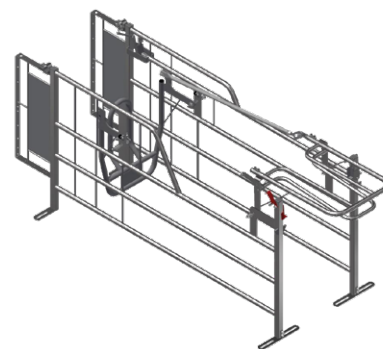

Der tages forbehold for ændringer og trykfejl.

B-6515-DK

ACO FUNKI A/S
Kirkevænget 5
DK-7400 Herning
T. +45 9711 9600
www.acofunki.com