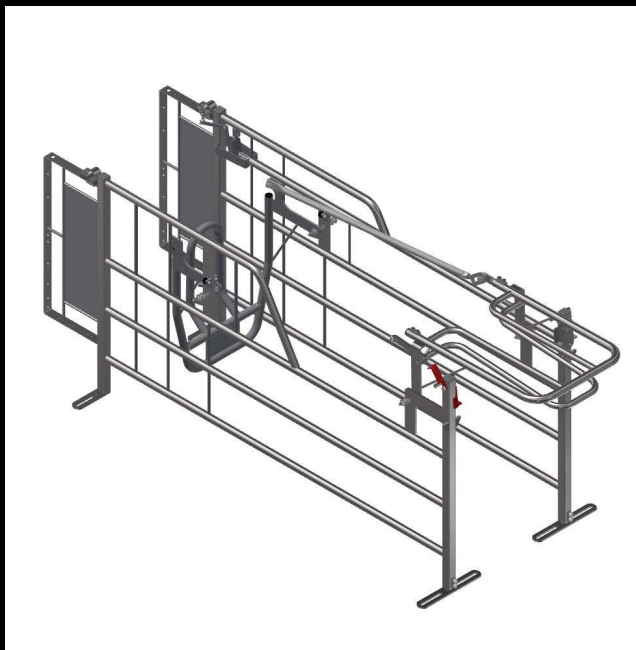

## MAG-BOX

Løbe- og drægtighedsboks

- Rummeligt miljø, hvor søerne kan bevæge sig frit
- Designet giver sikker og stressfri inseminering
- Forskellige farve låse for god management
- Nem insemination og stimulering af søerne
- Øget produktivitet ved korrekt gruppering, på det rigtige tidspunkt
- Bedre velfærd for søerne, samt giver medarbejdere bedre overblik over hele processen
- Forbedret management

# LØBE- OG DRÆGTIGHEDSBOKS (MAG-BOKS)

Bedre velfærd for søerne og overordnet produktivitet

- **Dyrevelfærd:** Vores løbe- og drægtighedsboks giver et rummeligt miljø, hvor søerne kan bevæge sig frit. Det sikrer god trivsel hos søerne.
- **Sikker og stressfri insemination:** Boksen er designet med soens helbred i fokus. Den forhindrer søerne i at klemme sig igennem rørene. Dette mindsker stress og eventuelle skader hos søerne.
- **Optimal inseminering:** Udover soens velbefindende under inseminering, er det åbne design også med til at gøre processen nemmere for medarbejderne.
- **Øget produktivitet:** Systemet gør det muligt at lave korrekt gruppering, på det rigtige tidspunkt og derved undgår man unødvendig omrokering.

Det røde håndtag er til manuel betjening. Dette giver et hurtigt og nemt overblik, over hvilke bokse der er låst.

## Vores kunde siger:

Jeg kan rigtig godt lide boksen, der er ingen fjedere eller mærkelige dele, der kan blive slidt eller som let kan bukkes.

Der er god plads når man inseminerer. Det er nemt at komme ind og ud, og bøjljerne har samme højde så man undgår at falde i dem.