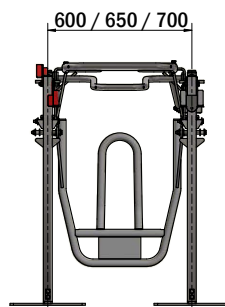

Der tages forbehold for ændringer og trykfejl.

B-6515-DK

ACO FUNKI A/S
Kirkevænget 5
DK-7400 Herning
T. +45 9711 9600
www.acofunki.com