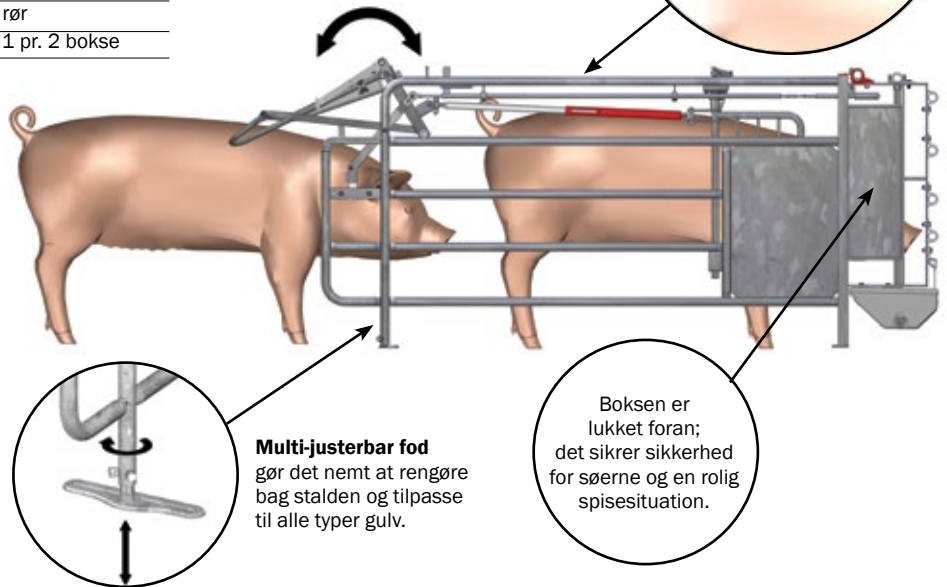

ÆDE-/HVILEBOKS

Kombineret løbe- og drægtighedsafdeling

- Gennemtestet og funktionel - både for søer og personale
- Tophængslet baglåde sikrer nem adgang til soen
- Ingen generende rør over soen - godt overblik
- 3 søer kan nåes fra samme position
- Brugervenlig central-låsesystem
- Skillerum lukket ved hovede - sikrer ro omkring fodring
- Låsesystem på hver boks kan betjenes med blot en hånd

ACO FUNKIs æde-/hvileboks giver mere plads til søerne på et mindre areal end andre bokse på markedet.

Æde-/hvileboksen er udstyret med et unikt låsesystem, der forhindrer, at to søer kommer ind i boksen samtidig. Skulle det alligevel ske, sikrer vores fleksible forbindelsesstang, at den bagerste so altid kan komme ud og ikke lider overlast.

Der er endnu et område, hvor æde-/hvileboksen er et skridt foran: låsesystemet gør det muligt at låse alle bokse på én gang - automatisk eller manuelt - eller blot at låse en enkelt boks.

FAKTA

Liggelængde:	200/210 cm (v/forværksforlængelse)
Totallængde:	234/244 cm (v/forværksforlængelse)
Højde:	103,3 cm
Bredde:	60/65/70 cm
Stolpe:	40 x 40 x 4 mm
Bagben:	25 mm massivt støbejern
Vandrette rør:	33,7 x 2,65 mm
Forlåde/baglåde:	Sidehængt/tophængt
Lukkesystem:	Integreret i bokssiden
Udførelse:	Varmgalvaniseret
Vandfremføring:	1" galvaniseret eller rustfrit rør
Vandtildeling:	½" rustfrit rør, rustfri ventil. 1 pr. 2 bokse

Ingen skader på enten søer eller udstyr:

Den integrerede fjeder i forbindelsesstang forhindrer, at baglågen presser søerne, hvis to søer utilsigtede er på vej ind i den samme boks, og baglågen vil ikke blive overbelastet.