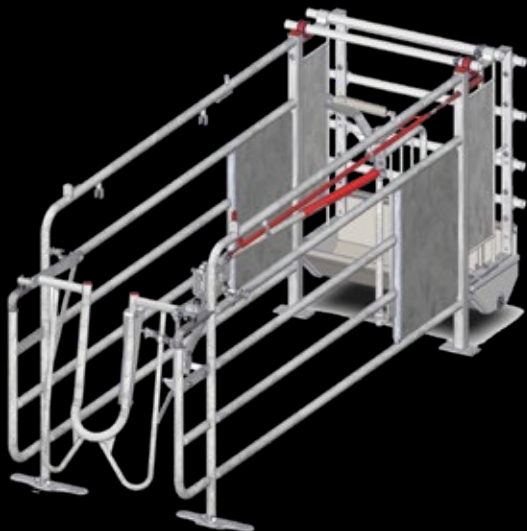

ÆDE-/HVILEBOKS

Kombineret løbe- og drægtighedsafdeling

- Gennemtestet og funktionel - både for søer og personale
- Tophængslet baglåde sikrer nem adgang til soen
- Ingen generende rør over soen - godt overblik
- 3 søer kan nåes fra samme position
- Brugervenlig central-låsesystem
- Skillerum lukket ved hovede - sikrer ro omkring fodring
- Låsesystem på hver boks kan betjenes med blot en hånd

ACO FUNKIs æde-/hvileboks giver mere plads til søerne på et mindre areal end andre bokse på markedet.

Æde-/hvileboksen er udstyret med et unikt låsesystem, der forhindrer, at to søer kommer ind i boksen samtidig. Skulle det alligevel ske, sikrer vores fleksible forbindelsesstang, at den bagerste so altid kan komme ud og ikke lider overlast.

Der er endnu et område, hvor æde-/hvileboksen er et skridt foran: låsesystemet gør det muligt at låse alle bokse på én gang - automatisk eller manuelt - eller blot at låse en enkelt boks.

FAKTA

Liggelængde:	200/210 cm (v/forværksforlængelse)
Totallængde:	234/244 cm (v/forværksforlængelse)
Højde:	103,3 cm
Bredde:	60/65/70 cm
Stolpe:	40 x 40 x 4 mm
Bagben:	25 mm massivt støbejern
Vandrette rør:	33,7 x 2,65 mm
Forlåde/baglåde:	Sidehængt/tophængt
Lukkesystem:	Integreret i bokssiden
Udførelse:	Varmgalvaniseret
Vandfremføring:	1" galvaniseret eller rustfrit rør
Vandtildeling:	½" rustfrit rør, rustfri ventil. 1 pr. 2 bokse

Multi-justerbar fod gør det nemt at rengøre bag stalden og tilpasse til alle typer gulv.

Boksen er lukket foran; det sikrer sikkerhed for søerne og en rolig spisesituation.

Tilstrækkelig plads til insemination: