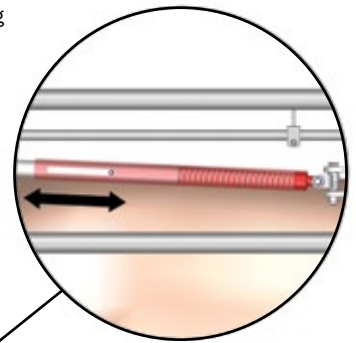

ÆDE-/HVILEBOKS

Kombineret løbe- og drægtighedsafdeling

- Gennemtestet og funktionel - både for søer og personale
- Tophængslet baglåde sikrer nem adgang til soen
- Ingen generende rør over soen - godt overblik
- 3 søer kan nåes fra samme position
- Brugervenlig central-låsesystem
- Skillerum lukket ved hovede - sikrer ro omkring fodring
- Låsesystem på hver boks kan betjenes med blot en hånd

ACO FUNKIs æde-/hvileboks giver mere plads til søerne på et mindre areal end andre bokse på markedet.

Æde-/hvileboksen er udstyret med et unikt låsesystem, der forhindrer, at to søer kommer ind i boksen samtidig. Skulle det alligevel ske, sikrer vores fleksible forbindelsesstang, at den bagerste so altid kan komme ud og ikke lider overlast.

Der er endnu et område, hvor æde-/hvileboksen er et skridt foran: låsesystemet gør det muligt at låse alle bokse på én gang - automatisk eller manuelt - eller blot at låse en enkelt boks.

FAKTA

Liggelængde:	200/210 cm (v/forværksforlængelse)
Totallængde:	234/244 cm (v/forværksforlængelse)
Højde:	103,3 cm
Bredde:	60/65/70 cm
Stolpe:	40 x 40 x 4 mm
Bagben:	25 mm massivt støbejern
Vandrette rør:	33,7 x 2,65 mm
Forlåde/baglåde:	Sidehængt/tophængt
Lukkesystem:	Integreret i bokssiden
Udførelse:	Varmgalvaniseret
Vandfremføring:	1" galvaniseret eller rustfrit rør
Vandtildeling:	½" rustfrit rør, rustfri ventil. 1 pr. 2 bokse

Ingen skader på enten søer eller udstyr:

Den integrerede fjeder i forbindelsesstang forhindrer, at baglågen presser søerne, hvis to søer utilsigtede er på vej ind i den samme boks, og baglågen vil ikke blive overbelastet.