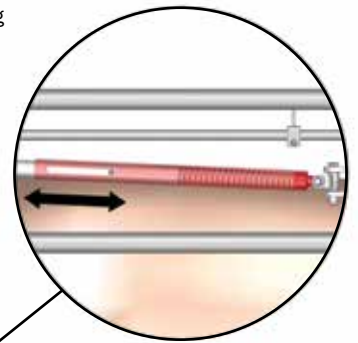

ÆDE-/HVILEBOKS

Kombineret løbe- og drægtighedsafdeling

- Gennemtestet og funktionel - både for søer og personale
- Tophængslet baglåde sikrer nem adgang til soen
- Ingen generende rør over soen - godt overblik
- Brugervenlig central-låsesystem
- Skillerum lukket ved hovede - sikrer ro omkring fodring
- Låsesystem på hver boks kan betjenes med blot en hånd

ACO FUNKIs æde-/hvileboks giver mere plads til søerne på et mindre areal end andre bokse på markedet.

Æde-/hvileboksen er udstyret med et unikt låsesystem, der forhindrer, at to søer kommer ind i boksen samtidig. Skulle det alligevel ske, sikrer vores fleksible forbindelsesstang, at den bagerste so altid kan komme ud og ikke lider overlast.

Der er endnu et område, hvor æde-/hvileboksen er et skridt foran: låsesystemet gør det muligt at låse alle bokse på én gang - automatisk eller manuelt - eller blot at låse en enkelt boks.

FAKTA

| | |
|------------------|--|
| Liggelængde: | 200/210 cm (v/forværksforlængelse) |
| Totallængde: | 234/244 cm (v/forværksforlængelse) |
| Højde: | 103,3 cm |
| Bredde: | 60/65/70 cm |
| Stolpe: | 40 x 40 x 4 mm |
| Bagben: | 25 mm massivt støbejern |
| Vandrette rør: | 33,7 x 2,65 mm |
| Forlåde/baglåde: | Sidehængt/tophængt |
| Lukkesystem: | Integreret i bokssiden |
| Udførelse: | Varmgalvaniseret |
| Vandfremføring: | 1" galvaniseret eller rustfrit rør |
| Vandtildeling: | ½" rustfrit rør, rustfri ventil. 1 pr. 2 bokse |

Ingen skader på enten søer eller udstyr:

Den integrerede fjeder i forbindelsesstang forhindrer, at baglågen presser søerne, hvis to søer utilsigtede er på vej ind i den samme boks, og baglågen vil ikke blive overbelastet.