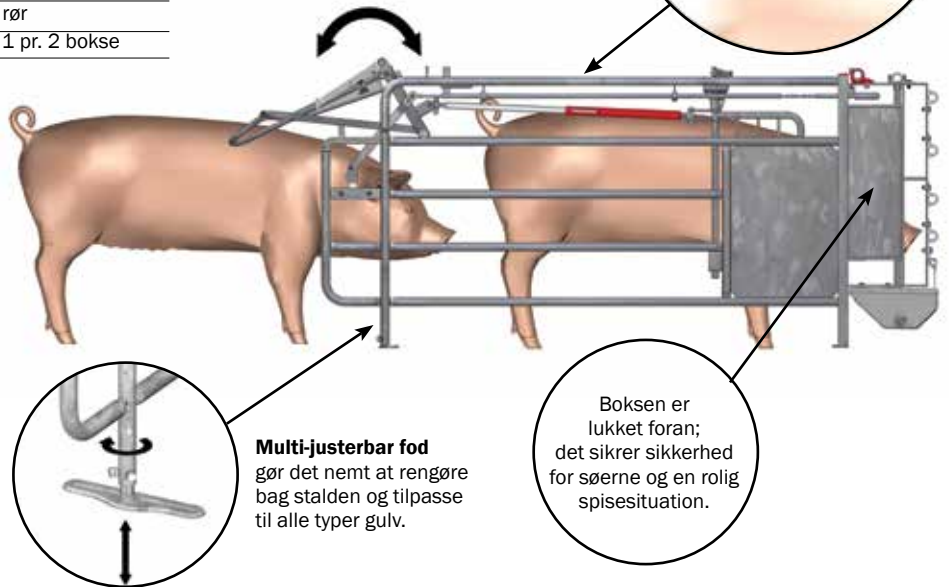

ÆDE-/HVILEBOKS

Kombineret løbe- og drægtighedsafdeling

- Gennemtestet og funktionel - både for søer og personale
- Tophængslet baglåde sikrer nem adgang til soen
- Ingen generende rør over soen - godt overblik
- Brugervenlig central-låsesystem
- Skillerum lukket ved hovede - sikrer ro omkring fodring
- Låsesystem på hver boks kan betjenes med blot en hånd

ACO FUNKIs æde-/hvileboks giver mere plads til søerne på et mindre areal end andre bokse på markedet.

Æde-/hvileboksen er udstyret med et unikt låsesystem, der forhindrer, at to søer kommer ind i boksen samtidig. Skulle det alligevel ske, sikrer vores fleksible forbindelsesstang, at den bagerste so altid kan komme ud og ikke lider overlast.

Der er endnu et område, hvor æde-/hvileboksen er et skridt foran: låsesystemet gør det muligt at låse alle bokse på én gang - automatisk eller manuelt - eller blot at låse en enkelt boks.

FAKTA

| | |
|------------------|--|
| Liggelængde: | 200/210 cm (v/forværksforlængelse) |
| Totallængde: | 234/244 cm (v/forværksforlængelse) |
| Højde: | 103,3 cm |
| Bredde: | 60/65/70 cm |
| Stolpe: | 40 x 40 x 4 mm |
| Bagben: | 25 mm massivt støbejern |
| Vandrette rør: | 33,7 x 2,65 mm |
| Forlåde/baglåde: | Sidehængt/tophængt |
| Lukkesystem: | Integreret i bokssiden |
| Udførelse: | Varmgalvaniseret |
| Vandfremføring: | 1" galvaniseret eller rustfrit rør |
| Vandtildeling: | ½" rustfrit rør, rustfri ventil. 1 pr. 2 bokse |

Ingen skader på enten søer eller udstyr:

Den integrerede fjeder i forbindelsesstang forhindrer, at baglågen presser søerne, hvis to søer utilsigtede er på vej ind i den samme boks, og baglågen vil ikke blive overbelastet.