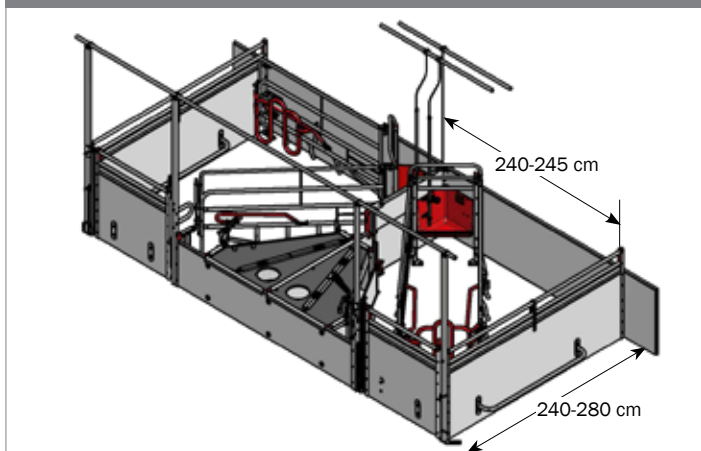

WELSAFE

Pladsoptimerende faresti

- WELSAFE faresti er vores unikke, pladsoptimerende faresti til løsgående, diegivende søer
- Farestien kan indbygges i nye såvel som eksisterende stalde
- God plads mellem fareboks og klimakasse, som giver inspektionsadgang til stien, uden at medarbejderne skal ind til soen
- God plads til mælkeanlæg til pattegrisene
- Svingbare sider giver mulighed for kortvarig fiksering, hvilket reducerer dødelighed
- Siderne kan også bruges som fleksibel beskyttelse under inspektion af soen
- Højdejusterbar spærreplade i klimakasse

WELSAFE faresti er udrustet med farelad på begge sider af soen. Fareladene er fleksible for at opnå komfort til soen, de holder hende på plads under og efter faring. Når soen vil lægge sig er fareladene med til at forhindre at pattegrisene bliver klemt.

Vores specielle "MOVE" model tillader at fiksere søen på den nemmeste, hurtigste og sikreste måde.

I FORSKELLIGE DIMENSIONER I

1. FARESTI MED HØJE STOLPER

Anbefalet for stier 240-245 cm C/C.

2. FARESTI MED FORSTYKKER OG LAVE STOLPER

KLIMAKASSE ▼

Sikrer et varmt sted til pattegrisene. Kan fås som standard model (0,75 m²) eller som XL model (1 m²).

◀ HJØRNETRUG TIL SØER

Vælg mellem PVC eller rustfrit stål. Begge trug har en kapacitet på 19,5 L.