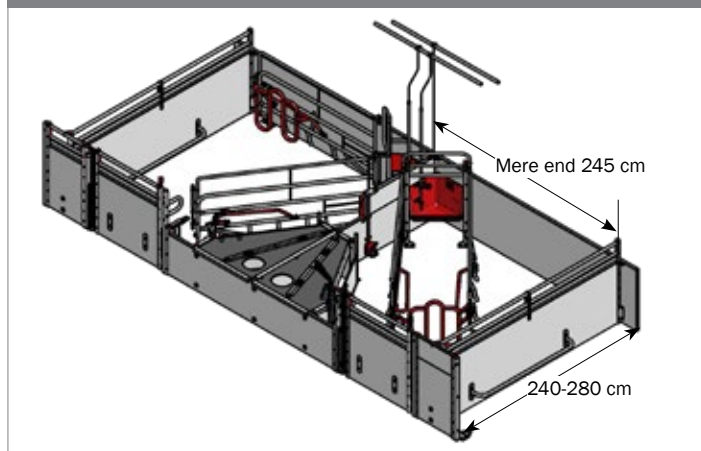

WELSAFE

Pladsoptimerende faresti

- WELSAFE faresti er vores unikke, pladsoptimerende faresti til løsgående, diegivende søer
- Farestien kan indbygges i nye såvel som eksisterende stalde
- God plads mellem fareboks og klimakasse, som giver inspektionsadgang til stien, uden at medarbejderne skal ind til soen
- God plads til mælkeanlæg til pattegrisene
- Svingbare sider giver mulighed for kortvarig fiksering, hvilket reducerer dødelighed
- Siderne kan også bruges som fleksibel beskyttelse under inspektion af soen
- Højdejusterbar spærreplade i klimakasse

Vores specielle "MOVE" model tillader at fiksere søen på den nemmeste, hurtigste og sikreste måde.

I FORSKELLIGE DIMENSIONER I

1. FARESTI MED HØJE STOLPER

Anbefalet for stier 240-245 cm C/C.

2. FARESTI MED FORSTYKKER OG LAVE STOLPER

Anbefalet for stier 245 cm C/C.

WELSAFE faresti har en standardstørrelse på 240 x 240 cm.
Følgende dimensioner er også en mulighed:

	DÆKKET OMRÅDE, M ²	SO AREAL, M ²	DIAMETER, M
A	5,76	3,90	1,80
B	6,25	4,40	1,85
C	6,76	4,60	1,90
D	6,24	4,15	1,80

KLIMAKASSE ▼

Sikrer et varmt sted til pattegrisene. Kan fås som standard model (0,75 m²) eller som XL model (1 m²).

◀ HJØRNETRUG TIL SØER

Vælg mellem PVC eller rustfrit stål. Begge trug har en kapacitet på 19,5 L.