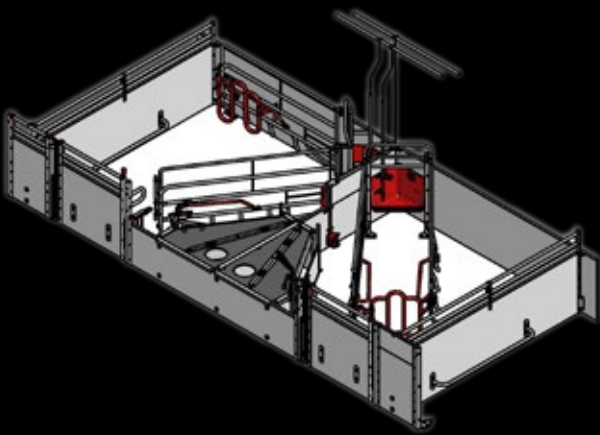

WELSAFE

Pladsoptimerende faresti

- WELSAFE faresti er vores unikke, pladsoptimerende faresti til løsgående, diegivende søer
- Farestien kan indbygges i nye såvel som eksisterende stalde
- God plads mellem fareboks og klimakasse, som giver inspektionsadgang til stien, uden at medarbejderne skal ind til soen
- God plads til mælkeanlæg til pattegrisene
- Svingbare sider giver mulighed for kortvarig fiksering, hvilket reducerer dødelighed
- Siderne kan også bruges som fleksibel beskyttelse under inspektion af soen
- Højdejusterbar spærreplade i klimakasse

WELSAFE faresti er udrustet med farelad på begge sider af soen. Fareladene er fleksible for at opnå komfort til soen, de holder hende på plads under og efter faring. Når soen vil lægge sig er fareladene med til at forhindre at pattegrisene bliver klemt.

Farestiens unikke egenskaber hjælper med at reducere dødeligheden blandt pattegrisene og forbedrer fravænningsvægten sammenlignet med en traditionel faresti. WELSAFE faresti er pladsoptimeret og kan monteres i gamle såvel som nye stalde.

KLIMAKASSE ▼

Sikrer et varmt sted til pattegrisene. Kan fås som standard model (0,75 m²) eller som XL model (1 m²).

◀ HJØRNETRUG TIL SØER

Vælg mellem PVC eller rustfrit stål. Begge trug har en kapacitet på 19,5 L.