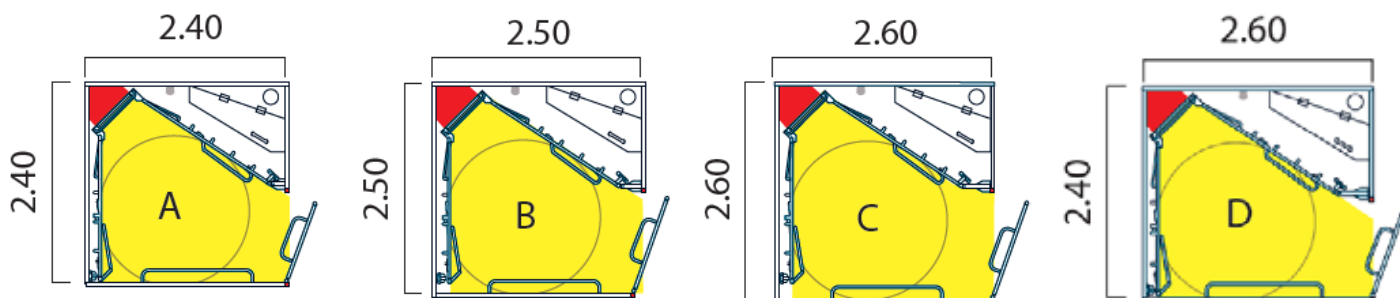

Vores specielle "MOVE" model tillader at fiksere søen på den nemmeste, hurtigste og sikreste måde.

I FORSKELLIGE DIMENSIONER I

1. FARESTI MED HØJE STOLPER

Anbefalet for stier 240-245 cm C/C.

2. FARESTI MED FORSTYKKER OG LAVE STOLPER

Anbefalet for stier 245 cm C/C.

WELSAFE faresti har en standardstørrelse på 240 x 240 cm.
Følgende dimensioner er også en mulighed:

	DÆKKET OMRÅDE, M ²	SO AREAL, M ²	DIAMETER, M
A	5,76	3,90	1,80
B	6,25	4,40	1,85
C	6,76	4,60	1,90
D	6,24	4,15	1,80