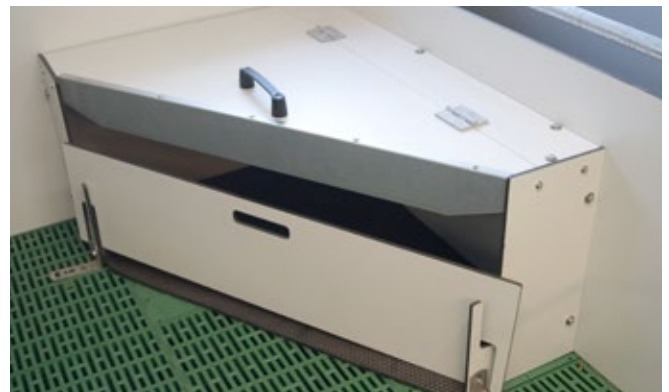

WELSAFE

Pladsoptimerende faresti

- WELSAFE faresti er vores unikke, pladsoptimerende faresti til løsgående, diegivende søer
- Farestien kan indbygges i nye såvel som eksisterende stalde
- God plads mellem fareboks og klimakasse, som giver inspektionsadgang til stien, uden at medarbejderne skal ind til soen
- God plads til mælkeanlæg til pattegrisene
- Svingbare sider giver mulighed for kortvarig fiksering, hvilket reducerer dødelighed
- Siderne kan også bruges som fleksibel beskyttelse under inspektion af soen
- Højdejusterbar spærreplade i klimakasse

WELSAFE faresti er udrustet med farelad på begge sider af soen. Fareladene er fleksible for at opnå komfort til soen, de holder hende på plads under og efter faring. Når soen vil lægge sig er fareladene med til at forhindre at pattegrisene bliver klemt.

UNIKKE EGENSKABER

Bedre fravænningsvægt og dyre velfærd

▲ INSPEKTIONSADGANG

God plads mellem fareboks og klimakasse giver inspektionsadgang til stien, uden at medarbejderne skal ind til soen. De specielle beslag, giver fleksibilitet og gør det muligt at justere størrelsen på inspektionsadgangen .

KLIMAKASSE ▼

Sikrer et varmt sted til pattegrisene. Kan fås som standard model (0,75 m²) eller som XL model (1 m²).

◀ HJØRNETRUG TIL SØER

Vælg mellem PVC eller rustfrit stål. Begge trug har en kapacitet på 19,5 L.