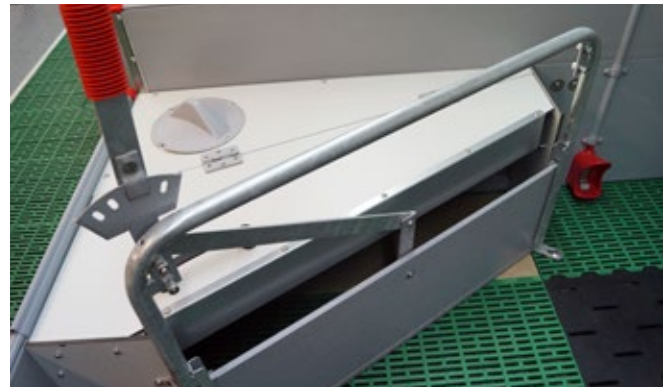

WELSAFE

Pladsoptimerende faresti

- WELSAFE faresti er vores unikke, pladsoptimerende faresti til løsgående, diegivende søer
- Farestien kan indbygges i nye såvel som eksisterende stalde
- God plads mellem fareboks og klimakasse, som giver inspektionsadgang til stien, uden at medarbejderne skal ind til soen
- God plads til mælkeanlæg til pattegrisene
- Svingbare sider giver mulighed for kortvarig fiksering, hvilket reducerer dødelighed
- Siderne kan også bruges som fleksibel beskyttelse under inspektion af soen
- Højdejusterbar spærreplade i klimakasse

WELSAFE faresti er udrustet med farelad på begge sider af soen. Fareladene er fleksible for at opnå komfort til soen, de holder hende på plads under og efter faring. Når soen vil lægge sig er fareladene med til at forhindre at pattegrisene bliver klemt.

UNIKKE EGENSKABER

Bedre fravænningsvægt og dyre velfærd

▲ INSPEKTIONSADGANG

God plads mellem fareboks og klimakasse giver inspektionsadgang til stien, uden at medarbejderne skal ind til soen. De specielle beslag, giver fleksibilitet og gør det muligt at justere størrelsen på inspektionsadgangen .

KLIMAKASSE ▼

Sikrer et varmt sted til pattegrisene. Kan fås som standard model (0,75 m²) eller som XL model (1 m²).

◀ HJØRNETRUG TIL SØER

Vælg mellem PVC eller rustfrit stål. Begge trug har en kapacitet på 19,5 L.