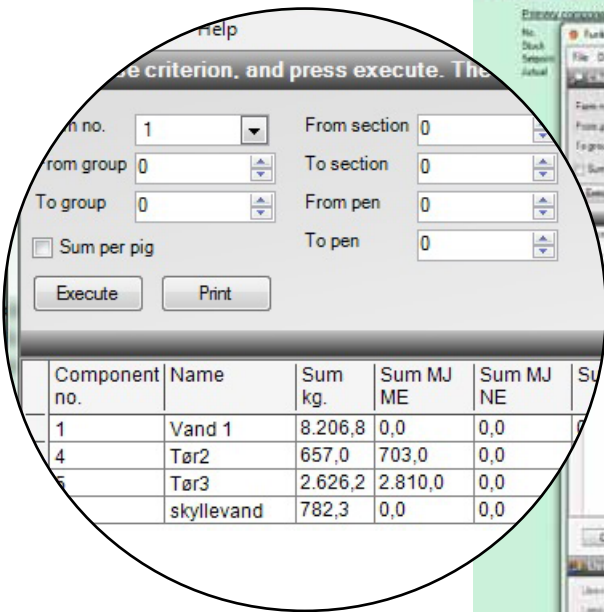

FunkiNET Farm Database - Master
B-3042-DK

FunkiNET Farm Database fuld sporbarhed fra jord til bord

ACO FUNKI

FunkiNET Farm Database samler data i fælles database

- Fuld sporbarhed
- Oversigt over komponenter, blandinger og næringsstoffer
- Dataudtræk på bedriften, team, afdeling og sti.
- Valgfri periodisk aflæsninger.
- Database med data fra hver dag tilbage i tiden.
- Hold rapporter med alle relevante dataer.
- Optimalt overblik
- Nem at betjene
- Muligt at spore foder parti fra leverandør til krybbe.