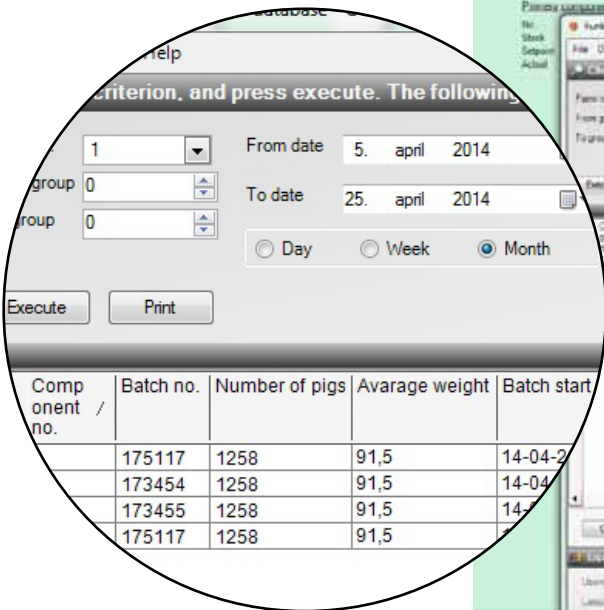

FunkiNET Farm Database - Master
B-3042-DK

FunkiNET Farm Database fuld sporbarhed fra jord til bord

ACO FUNKI

FunkiNET Farm Database samler data i fælles database

- Fuld sporbarhed
- Oversigt over komponenter, blandinger og næringsstoffer
- Dataudtræk på bedriften, team, afdeling og sti.
- Valgfri periodisk aflæsninger.
- Database med data fra hver dag tilbage i tiden.
- Hold rapporter med alle relevante dataer.
- Optimalt overblik
- Nem at betjene
- Muligt at spore foder parti fra leverandør til krybbe.