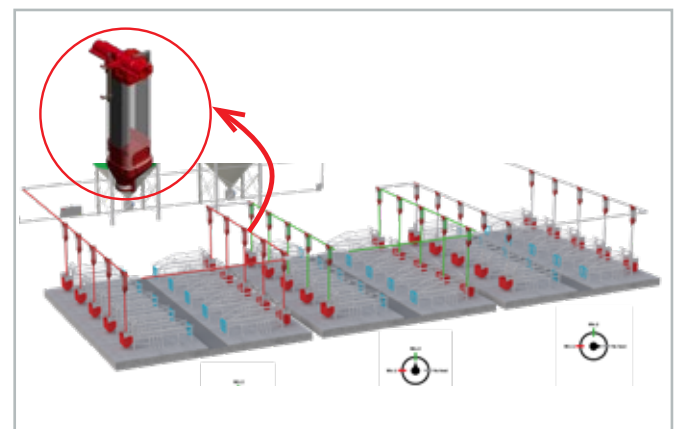

COLOR FEED GROUP: Fasefodringsventil i farestald