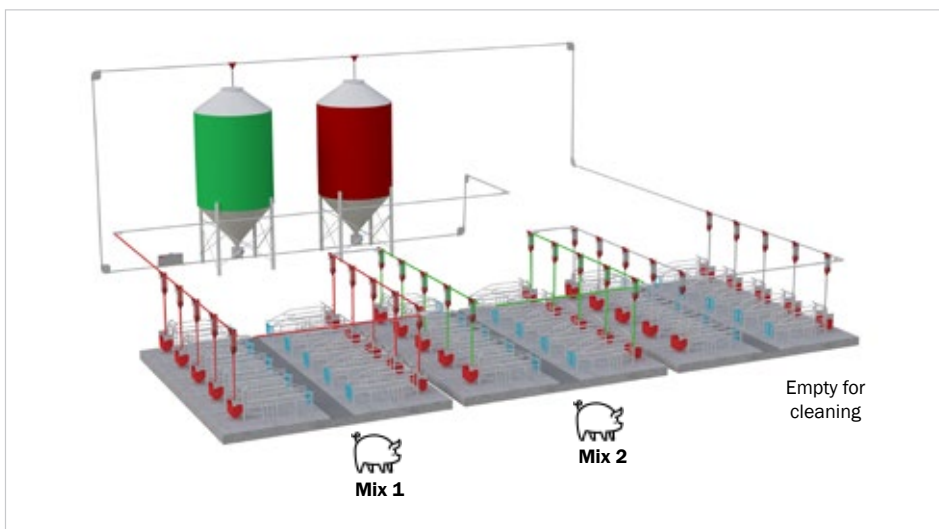

AUTO FEED CURVE: Fasefodring i farestald