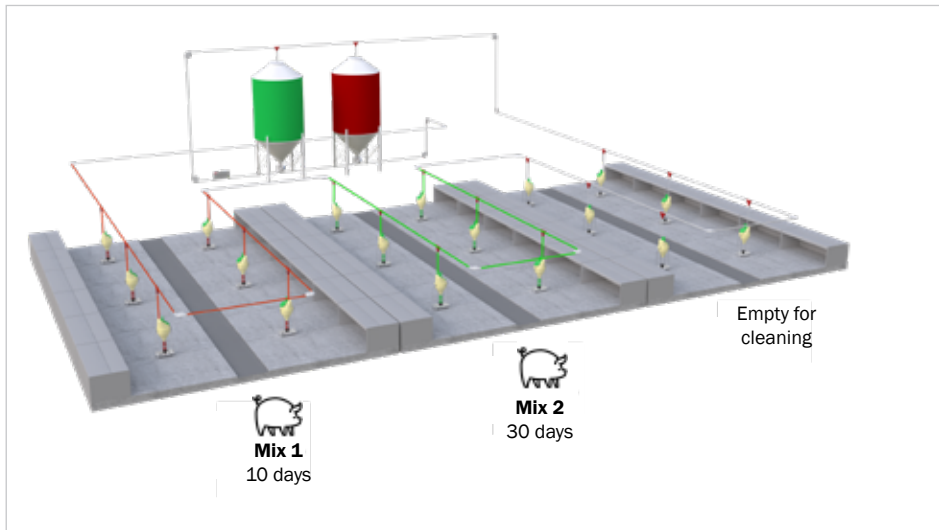

| AUTO FEED |

Fasefodring efter foderkurver

AUTO FEED CURVE

Fasefodring efter foderkurve

- Kør automatisk op til 4 forskellige fodertyper i ét kredsløbssystem. F.eks. 4 fodertyper og 3 blandinger.
- For hver række eller sektion kan der monteres 2 magnetventiler (en til åbning og en til udblæsning). De kan enten monteres centralt eller lige uden for hvert sted. Funki Dry/Sow Multi kan køre op til 32 grupper pr. fodringssystem.
- I MultiController-softwaren er hver gruppe defineret med en foderkurve. Denne kurve bestemmer dagligt, om stien skal modtage fodertype 1 - 7.

Fordermængde, kg

AUTO FEED CURVE: Fasefodring i smågrisestald