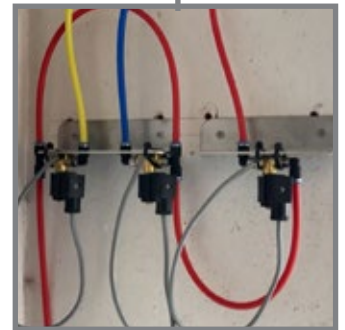

Automatisk åbne- og lukke-
magnetventil til hver sektion
pr. fodermix