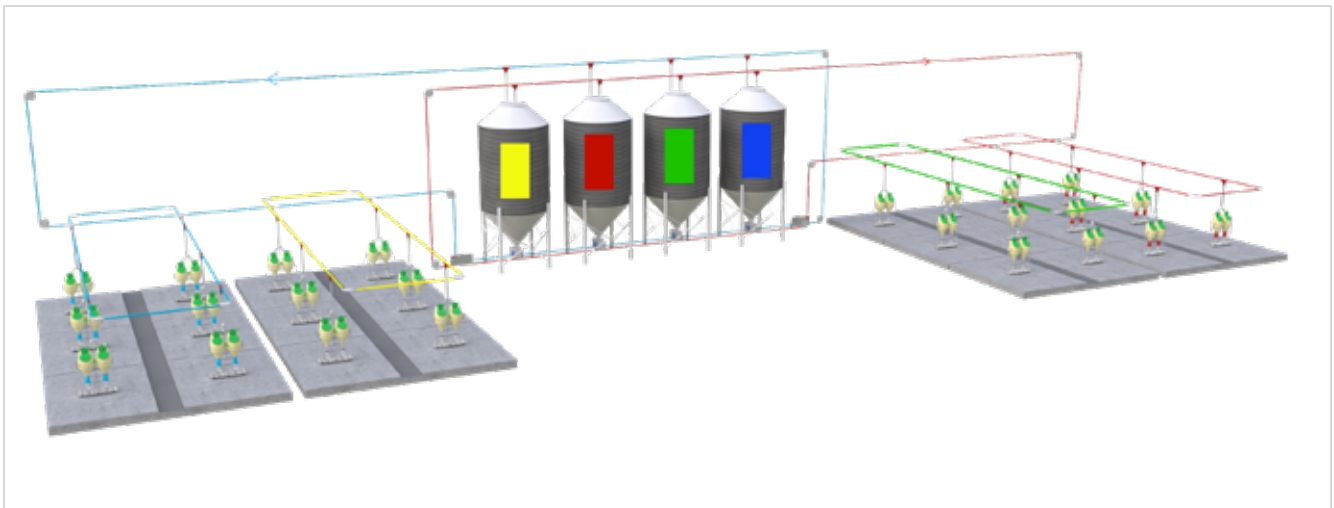

#### Fasefodring efter foderkurve

- Kør automatisk op til 4 forskellige fodertyper i ét kredsløbssystem. F.eks. 4 fodertyper og 3 blandinger.
- For hver række eller sektion kan der monteres 2 magnetventiler (en til åbning og en til udblæsning). De kan enten monteres centralt eller lige uden for hvert sted. Funki Dry/Sow Multi kan køre op til 32 grupper pr. fodringssystem.
- I MultiController-softwaren er hver gruppe defineret med en foderkurve. Denne kurve bestemmer dagligt, om stien skal modtage fodertype 1 - 7.

Fordermængde, kg

**AUTO FEED CURVE: Fasefodring i smågrisestald**

**AUTO FEED CURVE: Fasefodring i farestald**

Automatisk åbne- og lukke-  
magnetventil til hver sektion  
pr. fodermix

### Fleksibel kontrolenhed til tørfodring

- Funki Dry/Sow Multi Section er en flexibel tørfodrings kontrolenhed, som er meget nem at betjene.
- Systemet kan tilpasses til de respektive kunders behov og ønsker.
- Funki Sow Multi Section kan laves til både fasefodring og step-fasefodring.
- Step-fasefodring vil blande foder fra 2 siloer med frekvenstyret hastighedskontrol. Der er en retur-silo til hver sektion.