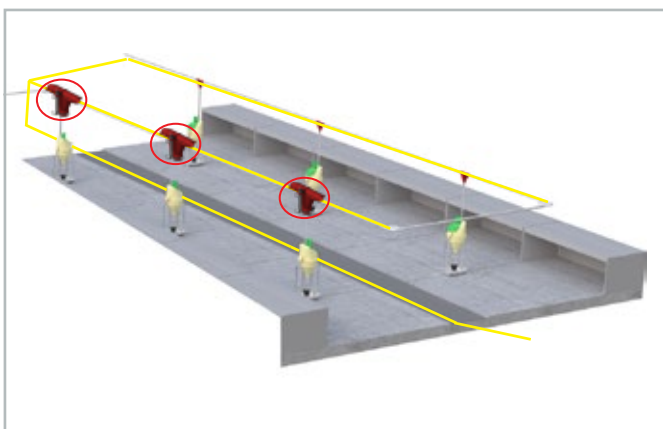

COLOR FEED GROUP: Fasefodringsventil i smågrisestald