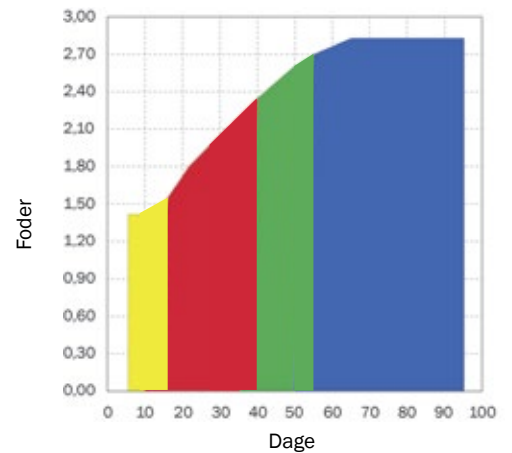

| AUTO FEED |

Flere pøttegrise pr. kuld

AUTO FEED SECTION

Fleksibel kontrolenhed til tørfodring

- Funki Dry/Sow Multi Section er en flexibel tørfodrings kontrolenhed, som er meget nem at betjene.
- Systemet kan tilpasses til de respektive kunders behov og ønsker.
- Funki Sow Multi Section kan laves til både fasefodring og step-fasefodring.
- Step-fasefodring vil blande foder fra 2 siloer med frekvenstyret hastighedskontrol. Der er en retur-silo til hver sektion.

AUTO FEED SECTION: Fasefodringsventil i smågriseald