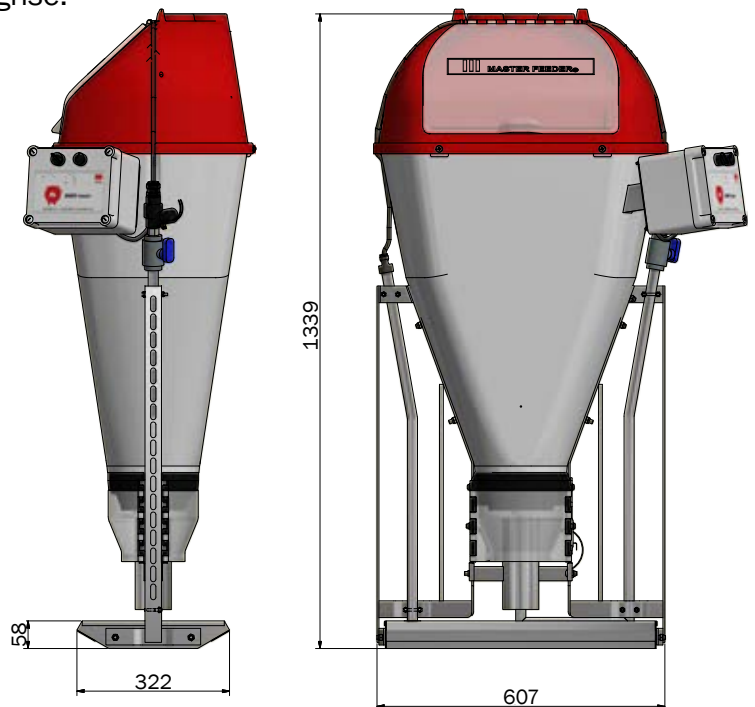

## BABY FEEDER

Designet til grise fra 4 kg

- Giver grisene den bedste start efter fravænning
- Øger foderoptagelsen og vandindtaget
- Stimulerer smågrisene til at æde og drikke
- Giver optimal vækst
- Fylder automatisk truget når sensoren melder tom
- Justerbar pausetid fra tommelding til fodertildeling
- Giver altid frisk foder og vand
- Rengøringsvenlig
- Driftssikker og let at betjene
- Justerbart blandingsforhold mellem foder og vand
- Truget er designet til grise fra 4 kg
- Kan fodre op til 60 grise

## Foderautomat med sensor

Baby Feeder er en foderautomat som passer til selv de mindste grise fra 4 kg. Automatens unikke design gør det muligt at blande foder og vand inde i truget, hvilket er med til sikre bedre hygiejne og rengøringsvenlighed. Truget fyldes automatisk med foder, når sensoren i truget melder tom - med en justerbar tid fra tom til start.

## Trug

Vores babytrug er langt, og det gør det nemt at bygge det ind mellem skillevæggen i stierne. Dimensionen af truget, fronthøjden og bredden er designet til meget små grise.

Truget fyldes automatisk med foder, når sensoren i truget melder tom - med en justerbar tid fra tom til start.

Vandet og foderet blandes først i bunden af truget.