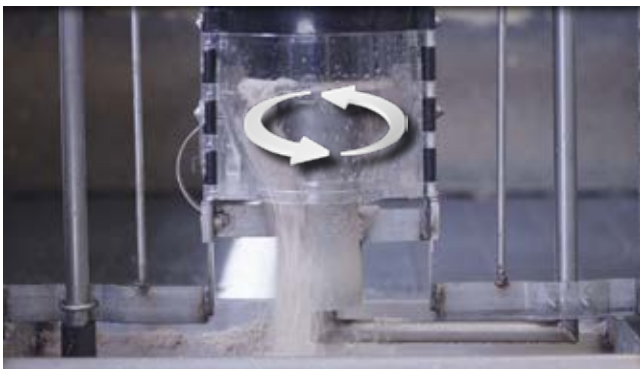

## BABY FEEDER

Designet til grise fra 4 kg

- Giver grisene den bedste start efter fravænning
- Øger foderoptagelsen og vandindtaget
- Stimulerer smågrisene til at æde og drikke
- Giver optimal vækst
- Fylder automatisk truget når sensoren melder tom
- Justerbar pausetid fra tommelding til fodertildeling
- Giver altid frisk foder og vand
- Rengøringsvenlig
- Driftssikker og let at betjene
- Justerbart blandingsforhold mellem foder og vand
- Truget er designet til grise fra 4 kg
- Kan fodre op til 60 grise

# | BABY FEEDER |

Unik metode til mix af foder og vand

## Foderautomat med sensor

Baby Feeder er en foderautomat som passer til selv de mindste grise fra 4 kg. Automatens unikke design gør det muligt at blande foder og vand inde i truget, hvilket er med til sikre bedre hygiejne og rengøringsvenlighed. Truget fyldes automatisk med foder, når sensoren i truget melder tom - med en justerbar tid fra tom til start.

## Trug

Vores babytrug er langt, og det gør det nemt at bygge det ind mellem skillevæggen i stierne. Dimensionen af truget, fronthøjden og bredden er designet til meget små grise.

Truget fyldes automatisk med foder, når sensoren i truget melder tom - med en justerbar tid fra tom til start.