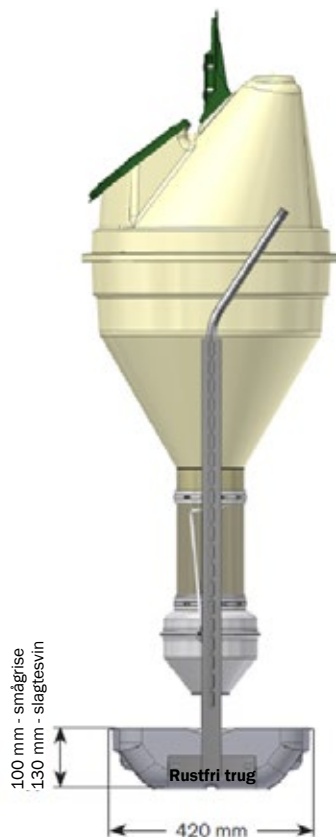

FUNKIMAT leveres i alle modeller med inventarsider på 1 m højde, som er velegnet til montering i stadskillelsen. Ved hjælp af to ben, kan automaten også placeres fritstående i stien. Bemærk at inventar imod foderautomater skal være afsluttet med stolper fastgjort i gulv.

FUNKIMAT foderbeholderen er konstrueret, så rumomfanget udnyttes optimalt. Samtidig kan manuel opfyldning ske fra lav højde.

Beholderen er vandtæt for overbrusning og forberedt for automatisk opfyldning fra op til tre foderstreng.

FUNKIMAT - FAKTA

Rumindhold tragt	100 l
Ramme	40x3 mm, flad
Krybbe	Rustfri
Kapacitet pr. trug	
Smågrise 5-35 kg	30-50 grise
Slagtesvin 30-120 kg	30-40 grise

Der tages forbehold for ændringer og trykfejl.