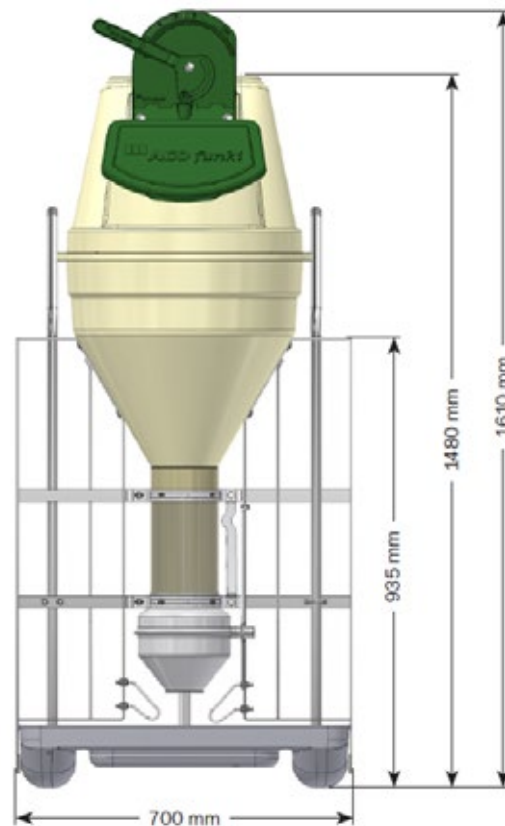

FUNKIMAT

Foderautomat til grise fra 6 til 120 kg

- Kan bruges både til smågrise og slagtesvin
- Optimal trivsel for grise
- Høj daglig tilvækst
- Høj hygiejne og foderoptagelse
- Vand og foder adskilt
- Hurtig tilvending
- Nem at justere
- Stort justeringshåndtag giver overblik op gennem stalden

FUNKIMAT leveres i alle modeller med inventarsider på 1 m højde, som er velegnet til montering i stadskillelsen. Ved hjælp af to ben, kan automaten også placeres fritstående i stien. Bemærk at inventar imod foderautomater skal være afsluttet med stolper fastgjort i gulv.

FUNKIMAT foderbeholderen er konstrueret, så rumomfanget udnyttes optimalt. Samtidig kan manuel opfyldning ske fra lav højde.

Beholderen er vandtæt for overbrusning og forberedt for automatisk opfyldning fra op til tre foderstreng.

FUNKIMAT - FAKTA

Rumindhold tragt	100 l
Ramme	40x3 mm, flad
Krybbe	Rustfri
Kapacitet pr. trug	
Smågrise 5-35 kg	30-50 grise
Slagtesvin 30-120 kg	30-40 grise

Der tages forbehold for ændringer og trykfejl.