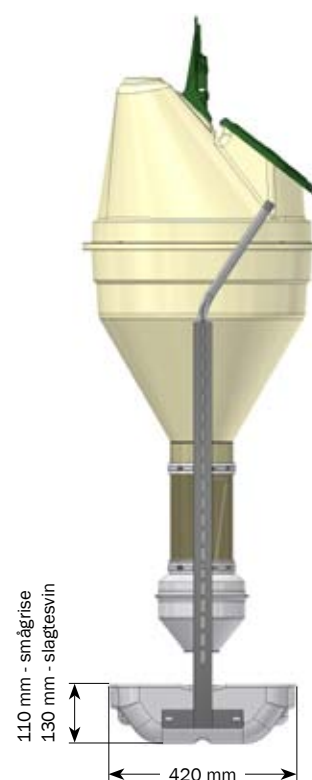

DOBBELT FUNKIMAT

Foderautomat 6-120 kg grise

- Optimal trivsel
- Høj daglig tilvækst
- Høj hygiejne og sundhed
- Vand og foder adskilt
- 70/80 grise pr. foderautomat
- Hurtig tilvæning
- Perfekt til både melfoder og pillefoder
- Stort justeringshåndtag, der giver overblik op gennem stalden

DOBBELT FUNKIMAT

Kan justeres til alle typer foder

DOBBELT FUNKIMAT er fremstillet udelukkende af rustfrie materialer og har derfor en lang levetid. Dobbel Funkimat er konstrueret under hensyn til dagens krav til staldmiljø, derfor er automaten både rengøringsvenlig og vandtæt for overbrusning.

Automaten kan justeres til alle typer foder, og der er mulighed for at lukke helt for uddoseringen. Automaten kan adskilles for tømning og rengøring.

Dobbel Funkimat leveres standard med driftssikre, rustfrie drikkeventiler, som forsynes via to separate vandrør og slanger, uden skrøbelige fittings.

DOBBELT FUNKIMAT - FAKTA	
Rumindhold tragt	2x100 l
Ramme	40x3 mm, flad
Krybbe	Rustfri
Kapacitet pr. trug	
Smågrise 5-35 kg	50-80 grise
Slagtesvin 30-120 kg	40-70 grise

Der tages forbehold for ændringer og trykfejl.