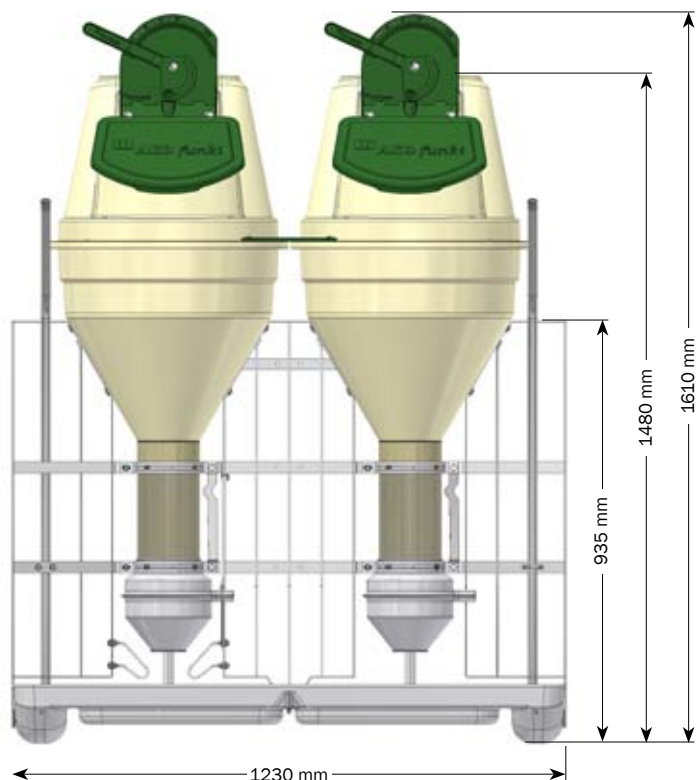

DOBBELT FUNKIMAT

Foderautomat 6-120 kg grise

- Optimal trivsel
- Høj daglig tilvækst
- Høj hygiejne og sundhed
- Vand og foder adskilt
- 70/80 grise pr. foderautomat
- Hurtig tilvæning
- Perfekt til både melfoder og pillefoder
- Stort justeringshåndtag, der giver overblik op gennem stalden

DOBBELT FUNKIMAT

Kan justeres til alle typer foder

DOBBELT FUNKIMAT er fremstillet udelukkende af rustfrie materialer og har derfor en lang levetid. Dobbel Funkimat er konstrueret under hensyn til dagens krav til staldmiljø, derfor er automaten både rengøringsvenlig og vandtæt for overbrusning.

Automaten kan justeres til alle typer foder, og der er mulighed for at lukke helt for uddoseringen. Automaten kan adskilles for tømning og rengøring.

Dobbel Funkimat leveres standard med driftssikre, rustfrie drikkeventiler, som forsynes via to separate vandrør og slanger, uden skrøbelige fittings.

DOBBELT FUNKIMAT - FAKTA	
Rumindhold tragt	2x100 l
Ramme	40x3 mm, flad
Krybbe	Rustfri
Kapacitet pr. trug	
Smågrise 5-35 kg	50-80 grise
Slagtesvin 30-120 kg	40-70 grise

Der tages forbehold for ændringer og trykfejl.