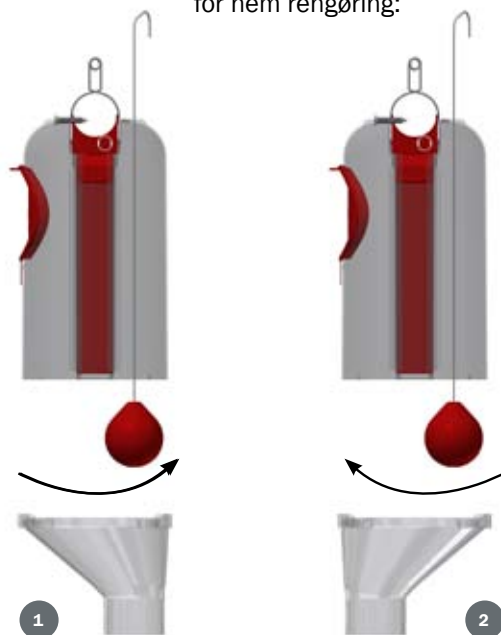

Tragten kan placeres i to positioner og kan skrues af for nem rengøring:

Bund for VD5 foderkasse (forskudt hul)
Varenr. 0221-921