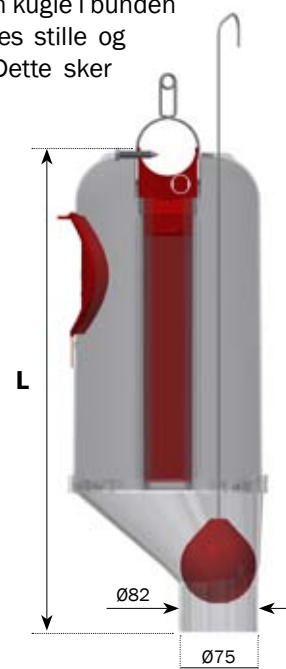

VD5 FODERKASSE I

Plastfoderkasse med kugle til Ø38, Ø50, Ø55, Ø60 og Ø75 anlæg

VD5 er fremstillet helt i plast og har kapacitet på op til 7 l. Samtidig er konstruktionen meget enkel, helt fri for skrøbelig mekanik og kræver derfor minimal vedligeholdelse. Beholderen klikkes fast på foderrøret og låses med 2 klemmer uden brug af værktøj.

Volumendosereren er konstrueret med en drejelig og asymmetrisk tragt, som kan placeres i to positioner. Den asymmetriske udformning modvirker brodannelse i udløbet. Endvidere er udløbet forberedt til Ø75 mm nedløbsrør.

Indvendig rengøring foretages let igennem det store renselåg eller gennem den aftagelige tragt. VD5's gennemsigtige beholder og synlige skalainddeling gør det let at kontrollere den aktuelle indstilling og giver dermed hurtigt overblik over fodringsstatus i stalden. Indstillingen af volumen justeres let

og hurtigt med et justerbånd som skubbes op og ned. VD5-beholderen holdes lukket af en kugle i bunden af udløbstragten, og foderet frigives stille og roligt når kuglen trækkes opad. Dette sker uden risiko for brodannelse.

VD5 kan tilkobles automatisk eller manuelt foderudløsesystem.

Indhold 7 l med Ø75 mm udløb		
Model	Varenr.	L, mm
VD5 Ø38	0221-985	512,5
VD5 Ø50	0221-984	512,5
VD5 Ø55	0221-983	512,5
VD5 Ø60	0221-982	512,5
VD5 Ø75	0221-981	530,0

VD5 reduceringsindløb - reducerer foder med 0,45 l
Varenr. 0221-927