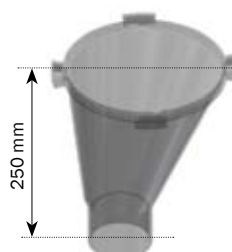

Tragten kan placeres i to positioner og kan skrues af for nem rengøring:

Bund for VD5 foderkasse (forskudt hul)
Varenr. 0221-921