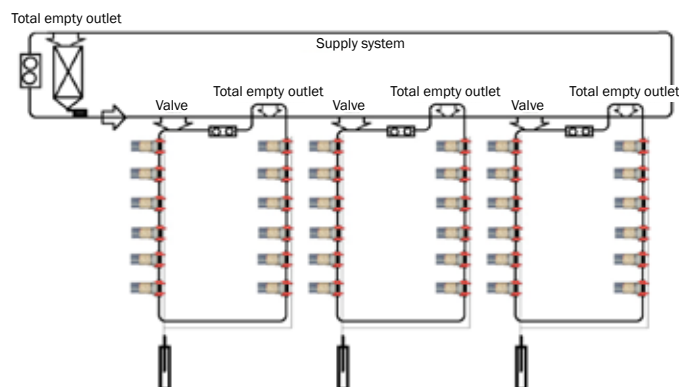

DANISH DESIGN | GERMAN QUALITY | GLOBAL EXPERIENCE

FUNKI

FUNKI MULTISTRAW SYSTEM

Automatisk tildeling af strøelse til alle dyrgrupper

Funki MultiStraw transporterer snittet strøelse med et specielt transportsystem, styret af Funki MultiController.

Sammen med selve halmdoseringsenhederne giver dette et system der kan uddosere halm på de ønskede tidspunkter og mængder i løbet af døgnet.

Funki MultiStraw kan dosere de strøelsesmængder der er behov for hos de enkelte dyregrupper. Strøelsesmængden kan tilpasses det behov der er hos dyrene. Ved at øge halmmængden, kan biogasproduktionen forbedres, da mængden af tørstof i gyllen forhøjes.

Ligeledes kan man tilpasse doseringstidspunkterne så det sker uden for de tidspunkter hvor medarbejderne er i stalden, hvilket giver bedre arbejdsmiljø.

- Halm af max 14% fugtighed
- Strøelse op til 4 cm
- Doseringsmaskinens kapacitet 3-8 m³
- Ingen brodannelse
- Mulighed for oprivningsudstyr
- Speciel Powerline kæde til transport af strøelse