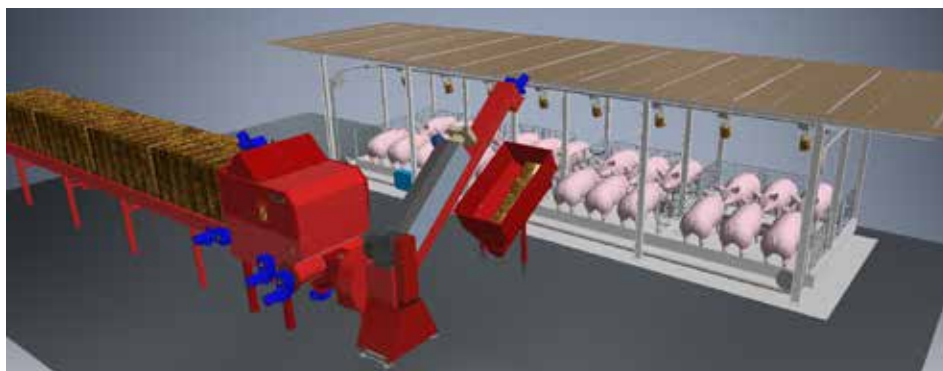

FUNKI MULTISTRAW

Automatisk tildeling af strøelse

- Anbefales til alle dyregrupper
- Reducerer halmforbruget med op til 80%
- Mængde fra 0,5 til 10 l
- Automatisk tildeling af strøelsen
- Tildeling flere gang dagligt
- Kan justere mængden per sti
- Forbedrer grisenes velfærd
- Forbedrer mavesundheden
- Reduceret medicinforbrug
- Forbedret arbejdsmiljø
- Kan øge tørstoffet i gyllen til effektiv biogasproduktion

DANISH DESIGN | GERMAN QUALITY | GLOBAL EXPERIENCE

FUNKI

FUNKI MULTISTRAW SYSTEM

Automatisk tildeling af strøelse til alle dyrgrupper

Funki MultiStraw transporterer snittet strøelse med et specielt transportsystem, styret af Funki MultiController.

Sammen med selve halmdoseringsenhederne giver dette et system der kan uddosere halm på de ønskede tidspunkter og mængder i løbet af døgnet.

Funki MultiStraw kan dosere de strøelsesmængder der er behov for hos de enkelte dyregrupper. Strøelsesmængden kan tilpasses det behov der er hos dyrene. Ved at øge halmmængden, kan biogasproduktionen forbedres, da mængden af tørstof i gyllen forhøjes.

Ligeledes kan man tilpasse doseringstidspunkterne så det sker uden for de tidspunkter hvor medarbejderne er i stalden, hvilket giver bedre arbejdsmiljø.

- Halm af max 14% fugtighed
- Strøelse op til 4 cm
- Doseringsmaskinens kapacitet 3-8 m³
- Ingen brodannelse
- Mulighed for oprivningsudstyr
- Speciel Powerline kæde til transport af strøelse