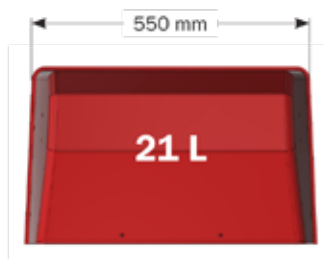

## Hjørnetrug til søer

BIOFORM TRUG er et hjørnetrug, som er designet så den kan indeholde 19,5 liter foder. Ligeledes er den lukket i begge sider i 40 cm over bunden på krybben. Dermed kan truget rumme de store mængder foder, som søerne kan optage i farestalden uden at det giver foderspild.

Truget er designet så den passer til U-profil i hjørnet, dermed lukker den helt tæt til mur / inventaret foran krybben.

**BIOFORM CORNER - 2960565**

**BIOFORM MULTI - 2960495**

Der tages forbehold for ændringer og trykfejl.