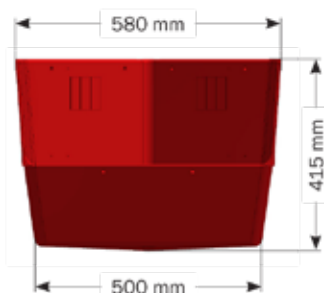

## BIOFORM TRUG

PVC trug i farebokse til løsgående søer

- Kraftig krybbe til søer
- Lavet i syrefaste materiale
- Volume er 19,5 l
- Minimerer foderspild
- Passer til U-profil i hjørnet
- Lukker helt tæt til mur/inventar

## Hjørnetrug til søer

BIOFORM TRUG er et hjørnetrug, som er designet så den kan indeholde 19,5 liter foder. Ligeledes er den lukket i begge sider i 40 cm over bunden på krybben. Dermed kan truget rumme de store mængder foder, som søerne kan optage i farestalden uden at det giver foderspild.

Truget er designet så den passer til U-profil i hjørnet, dermed lukker den helt tæt til mur / inventaret foran krybben.

**BIOFORM CORNER - 2960565**

**BIOFORM MULTI - 2960495**

Der tages forbehold for ændringer og trykfejl.