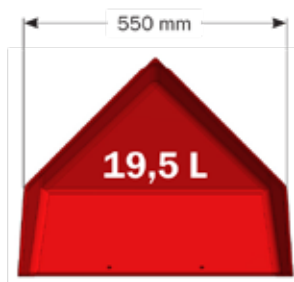

BIOFORM TRUG er et hjørnetrug, som er designet så den kan indeholde 19,5 liter foder. Ligeledes er den lukket i begge sider i 40 cm over bunden på krybben. Dermed kan truget rumme de store mængder foder, som søerne kan optage i farestalden uden at det giver foderspild.

Truget er designet så den passer til U-profil i hjørnet, dermed lukker den helt tæt til mur / inventaret foran krybben.

BIOFORM CORNER - 2960565