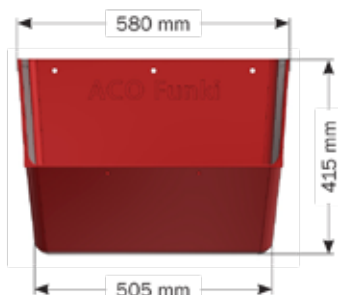

## BIOFORM TRUG

PVC trug i farebokse til løsgående søer

- Kraftig krybbe til søer
- Lavet i syrefaste materiale
- Volume er 19,5 l
- Minimerer foderspild
- Passer til U-profil i hjørnet
- Lukker helt tæt til mur/inventar

## Hjørnetrug til søer

BIOFORM TRUG er et hjørnetrug, som er designet så den kan indeholde 19,5 liter foder. Ligeledes er den lukket i begge sider i 40 cm over bunden på krybben. Dermed kan truget rumme de store mængder foder, som søerne kan optage i farestalden uden at det giver foderspild.

Truget er designet så den passer til U-profil i hjørnet, dermed lukker den helt tæt til mur / inventaret foran krybben.

**BIOFORM CORNER - 2960565**

**BIOFORM MULTI - 2960495**

Der tages forbehold for ændringer og trykfejl.