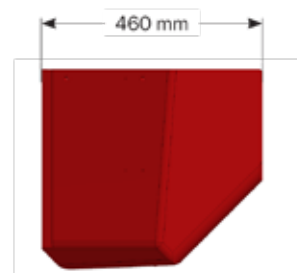

## BIOFORM TRUG

PVC trug i farebokse til løsgående søer

- Kraftig krybbe til søer
- Lavet i syrefaste materiale
- Volume er 19,5 l
- Minimerer foderspild
- Passer til U-profil i hjørnet
- Lukker helt tæt til mur/inventar

## Hjørnetrug til søer

BIOFORM TRUG er et hjørnetrug, som er designet så den kan indeholde 19,5 liter foder. Ligeledes er den lukket i begge sider i 40 cm over bunden på krybben. Dermed kan truget rumme de store mængder foder, som søerne kan optage i farestalden uden at det giver foderspild.

Truget er designet så den passer til U-profil i hjørnet, dermed lukker den helt tæt til mur / inventaret foran krybben.

**BIOFORM CORNER - 2960565**

**BIOFORM MULTI - 2960495**

Der tages forbehold for ændringer og trykfejl.