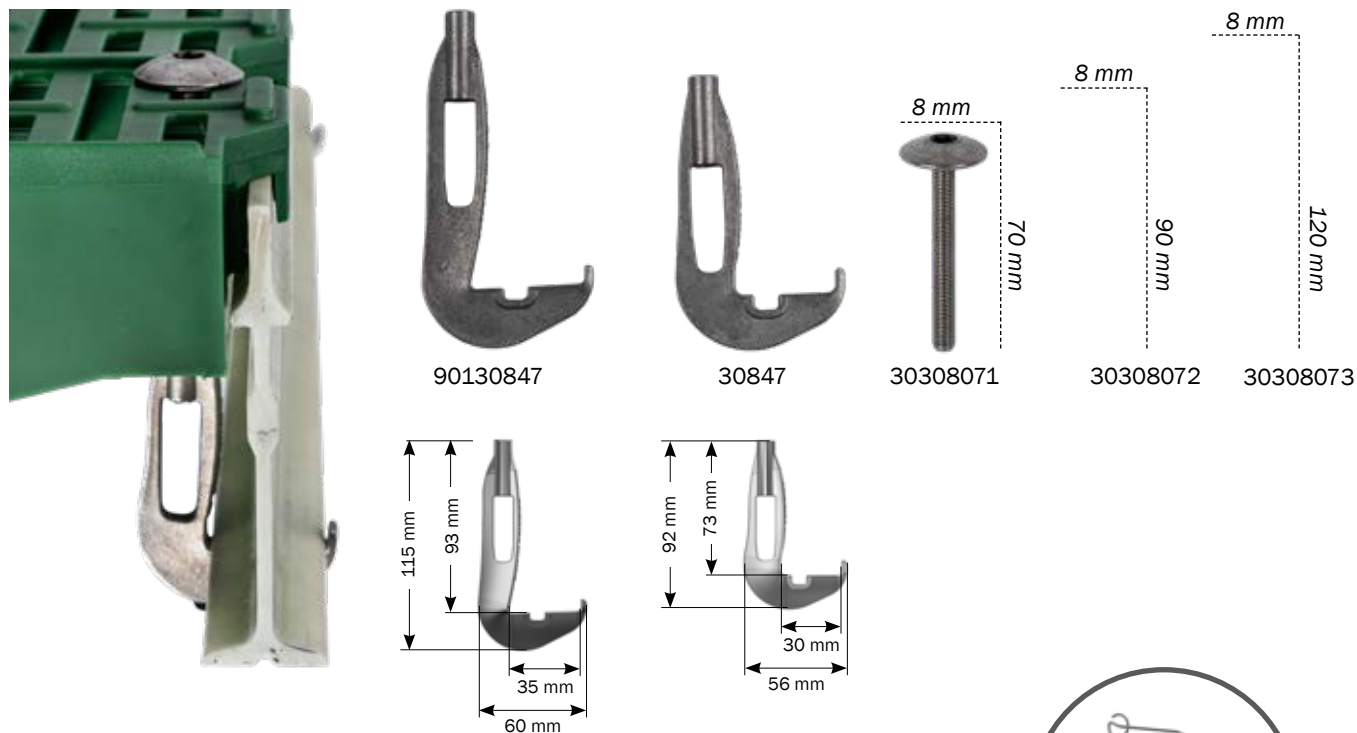

TILBEHØR TIL COMBI-FLOOR