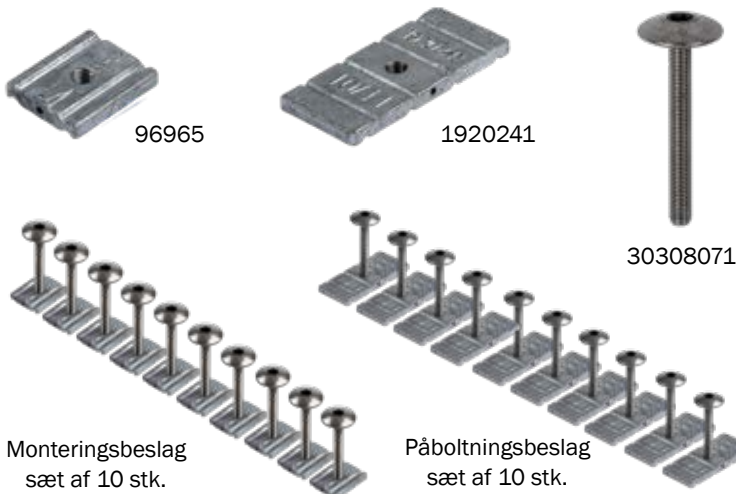

SPALTELUKKERE

562500	Quick model hele længder A 250 cm, 18-22 mm
562502	Quick model med rille hele længder A 250 cm, 18-22 mm
562503	Quick model hele længder A 120 cm, 14-18 mm
562504	Quick model hele længder A 240 cm, 24-32 mm