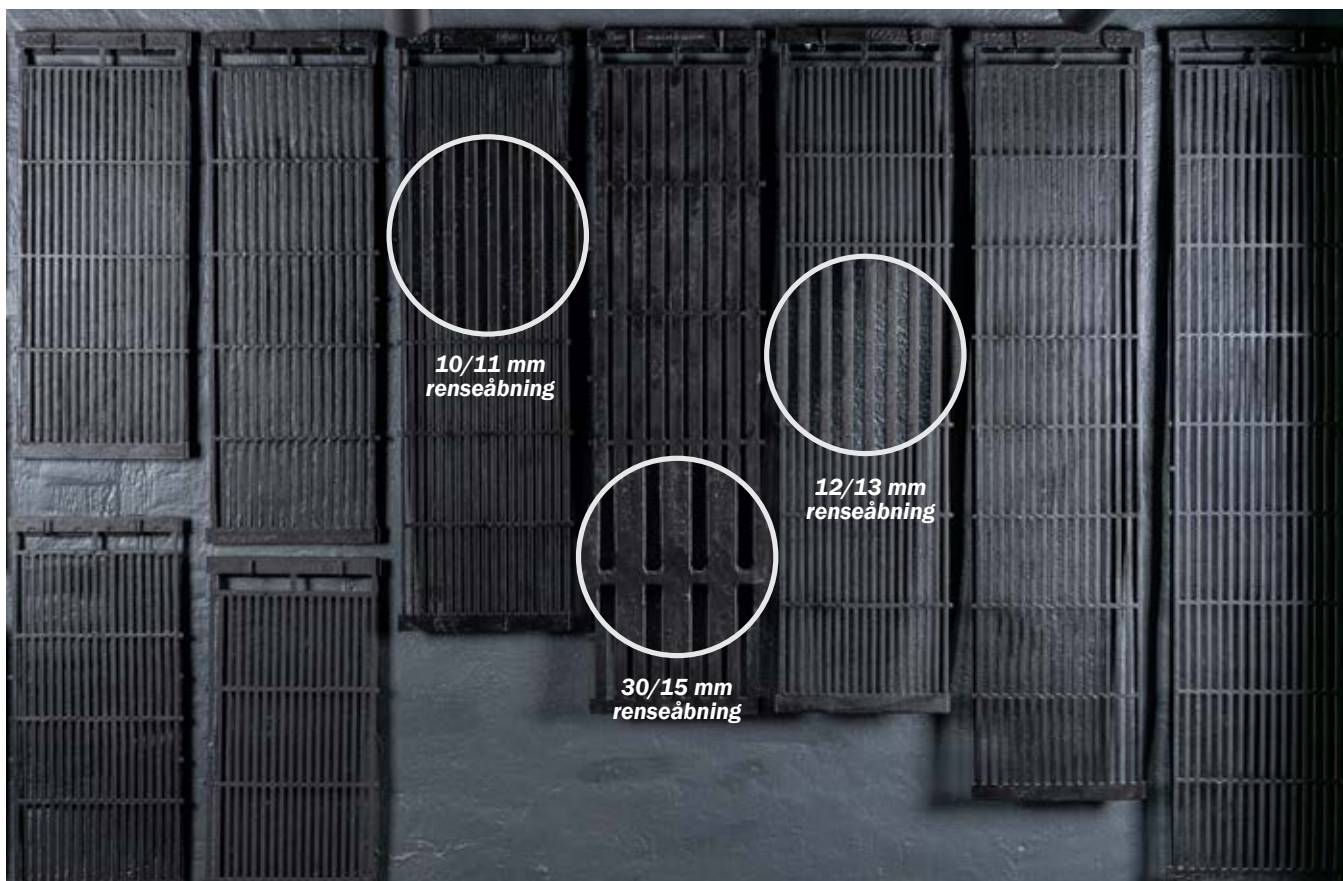

SELVBÆRENDE STØBEJERNSRISTE

TIL FARESTIER, MED RENSEÅBNING, 10/11MM

560800	Støbejernsriste, til farestier, 80x40x3 cm
560900	Støbejernsriste, til farestier, 90x40x3 cm
561000	Støbejernsriste, til farestier, 100x40x3 cm
561100	Støbejernsriste, til farestier, 110x40x3 cm
549655	Støbejernsriste, til farestier, 120x40x3 cm
561400	Støbejernsriste, til farestier, 140x40x3 cm
561600	Støbejernsriste, til farestier, 160x40x3 cm

Forside

Bagside