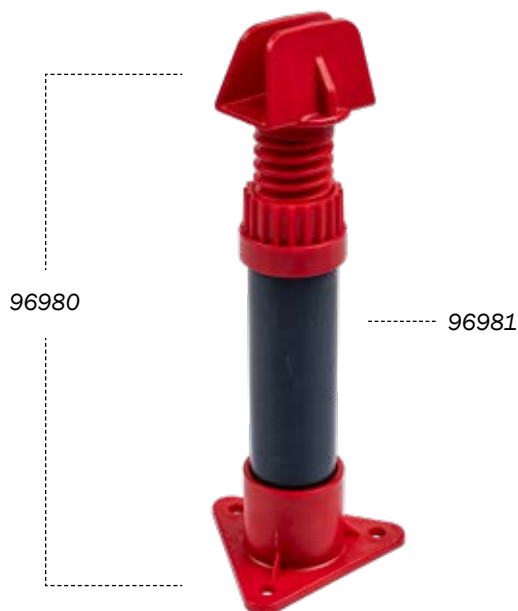

## FOD TIL GLASFIBERBÆRINGER

96982	Monteringsbeslag, til delta Glasfiberbæring, 72 x 127 x 38 mm
560192	Monteringsbeslag, til Glasfiberbæring, 98 x 127 x 42 mm

## GLASFIBER UNDERSTØTNING

96980	Fod til støtteben, sæt, til glasfiberbæringer
96981	Rør PVC Ø50 x 2,4 mm, 10 Bar, pris per meter

8500301

18083

09105

554164

01777

562600  
Åben / lukket