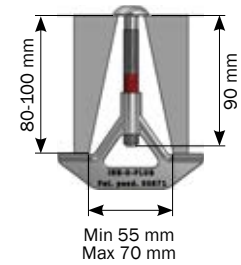

FASTGØRELSE TIL BETONSPALTER

30871	Testet til et træk på 1,9 Tons Spændes med 80 Nm	
30872		
30875	Testet til et træk på 1,8 Tons Spændes med 50 Nm	
30872		
560205	Betonlamel nylonanker M10	

SPALTELUKKERE

562500	Quick model hele længder A 250 cm, 18-22 mm
562502	Quick model med rille hele længder A 250 cm, 18-22 mm
562503	Quick model hele længder A 120 cm, 14-18 mm
562504	Quick model hele længder A 240 cm, 24-32 mm

FASTGØRELSE AF STØBEJERNRISTE

1920241	Påboltningbeslag
1900241	Påboltningbeslag - sæt, 10 stk.
96965	Monteringsbeslag
96967	Beslag til montage - sæt, 10 stk.
30308071	Buttonhead RF M8x70 u/skive TORX 50