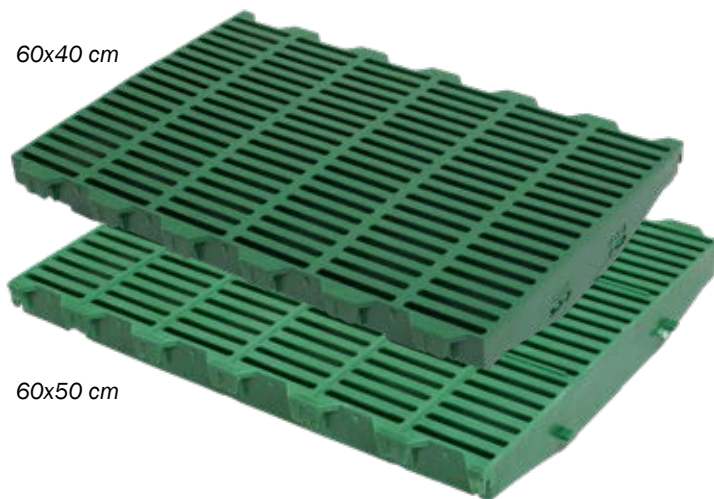

PLASTRISTE TIL COMBI-FLOOR

TIL SMÅGRISE, 10% RENSEÅBNING / LUKKET

18604	Plastriste, til smågrise, 60x40 cm
566260	Plastriste, til smågrise, 60x60 cm
566160	Plastriste, til smågrise, 60x60 cm, lukket

60x40 cm

60x50 cm

TIL SMÅGRISE, 50% RENSEÅBNING

09100	Plastriste, til smågrise, 60x40 cm
17384	Plastriste, til smågrise, 60x50 cm
566360	Plastriste, til smågrise, 60x60 cm

60x60 cm