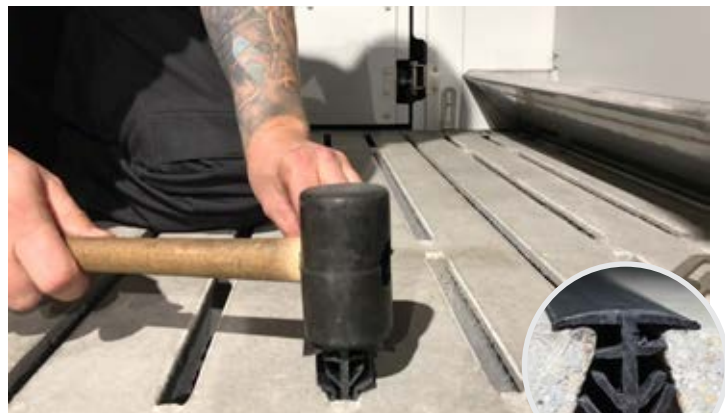

SPALTELUKKERE

562500	Quick model hele længder A 250 cm, 18-22 mm
562502	Quick model med rille hele længder A 250 cm, 18-22 mm
562503	Quick model hele længder A 120 cm, 14-18 mm
562504	Quick model hele længder A 240 cm, 24-32 mm