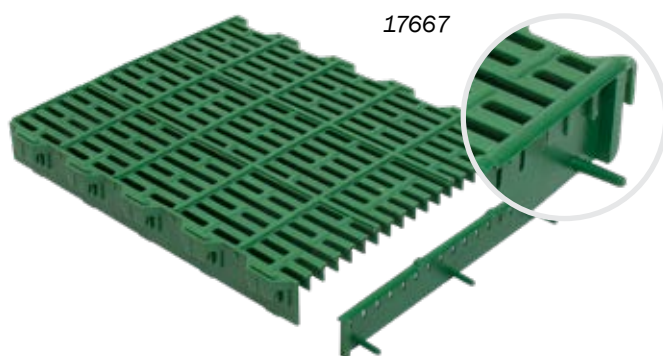

GLASFIBER UNDERSTØTNING

96980	Fod til støtteben, sæt, til glasfiberbæringer
96981	Rør PVC Ø50 x 2,4 mm, 10 Bar, pris per meter

TILBEHØR TIL PLASTRISTE

Vi tilbyder alle former for bæringer og tilbehør til montering af plastrister i færestier. Vores løsninger er kendt for det praktiske design og lavere monteringsomkostninger, da de normalt ikke kræver specialværktøj. Nem justering i længde og bredde.

17667	Endeliste til sorist, 40 cm
09105	Endeliste til plastrist
8500301	Afstandstykke til PVC gulv 30 x 40 x 58,3 mm
18083	Sideliste til plastrist, L 20 cm
562600	Renselem, rustfri, 31 X 11 cm
562605	Renselem, rustfri, 31 x 11 cm sæt med skruer
01777	Renseprop 13x15 cm
554164	Renseprop 21x13x7 cm