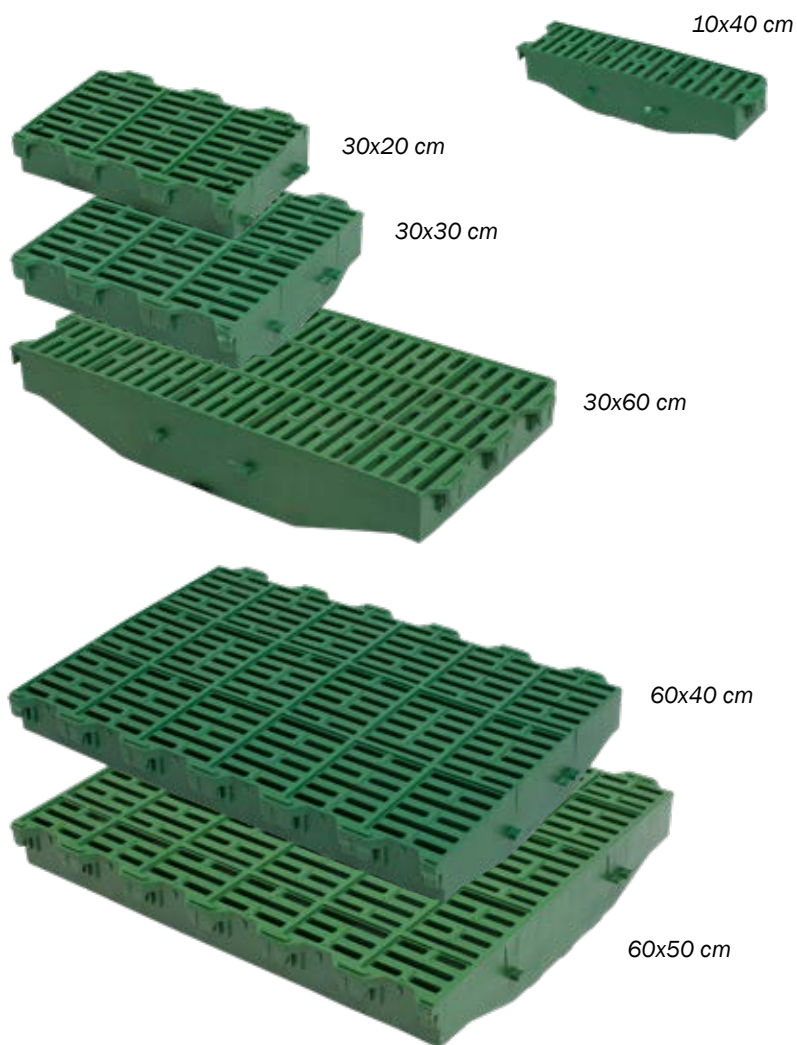

TIL SØER, 50% RENSEÅBNING

18054	Plastriste, til søer, 10x40 cm
18094	Plastriste, til søer, 30x20 cm
17328	Plastriste, til søer, 30x30 cm
18721	Plastriste, til søer, 30x60 cm
09102	Plastriste, til søer, 60x40 cm
565060	Plastriste, til søer, 60x50 cm

TIL SØER, LUKKET

17383	Plastriste, til søer, 60x40 cm