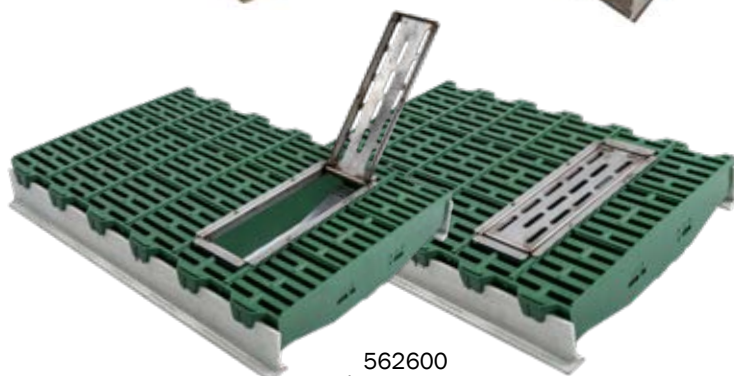

## GLASFIBER UNDERSTØTNING

96980	Fod til støtteben, sæt, til glasfiberbæringer
96981	Rør PVC Ø50 x 2,4 mm, 10 Bar, pris per meter

8500301

18083

09105

554164

01777

562600  
Åben / lukket