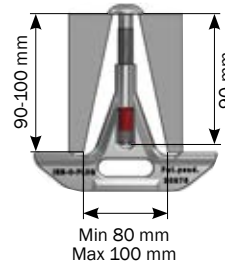

FASTGØRELSE TIL BETONSPALTER

30871	Testet til et træk på 1,9 Tons Spændes med 80 Nm	
30872		
30875	Testet til et træk på 1,8 Tons Spændes med 50 Nm	
30872		
560205	Betonlamel nylonanker M10	

SPALTELUKKERE

562500	Quick model hele længder A 250 cm, 18-22 mm
562502	Quick model med rille hele længder A 250 cm, 18-22 mm
562503	Quick model hele længder A 120 cm, 14-18 mm
562504	Quick model hele længder A 240 cm, 24-32 mm

FASTGØRELSE AF STØBEJERNRISTE

1920241	Påboltningbeslag
1900241	Påboltningbeslag - sæt, 10 stk.
96965	Monteringsbeslag
96967	Beslag til montage - sæt, 10 stk.
30308071	Buttonhead RF M8x70 u/skive TORX 50