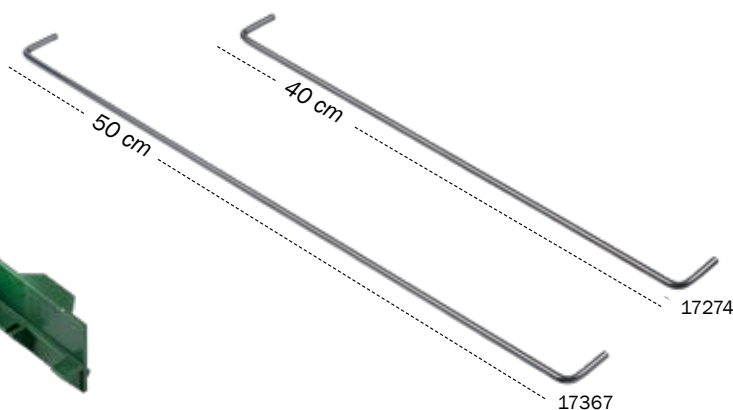

17274

17367

TILSLUTNING AF VARMTVANDSVARMEPLADER

I Master Tradings varmeplade for vand, er der indstøbt højtryks rør i polymerbetonen med klemme fittings, hvilket gør installationen nem og billig.

563312	Temperaturregulator til vandvarmeplade, til 2 kredse
563313	Temperaturregulator til vandvarmeplade, til 3 kredse
563314	Temperaturregulator til vandvarmeplade, til 4 kredse