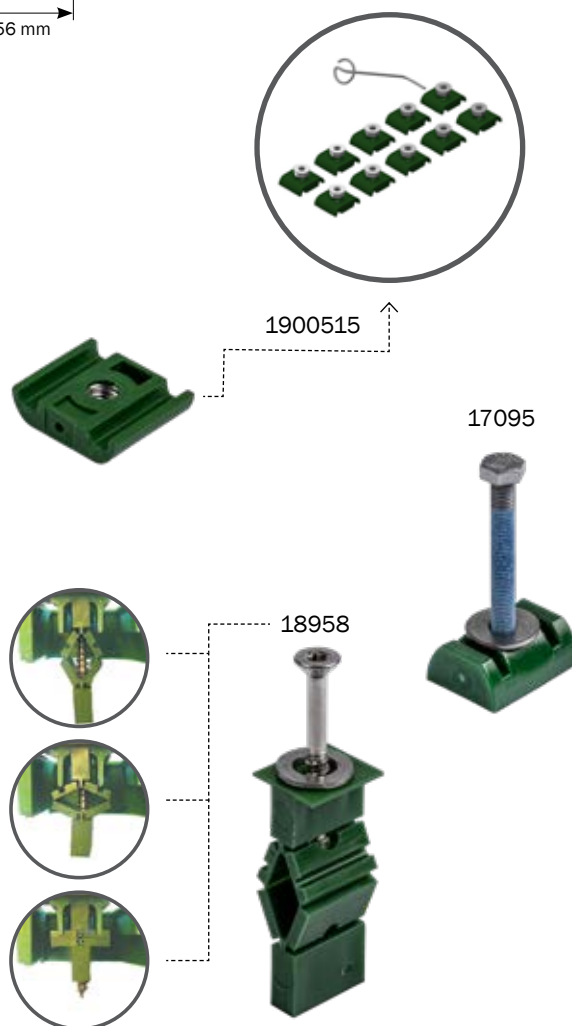

FASTGØRELSE AF PLASTRISTE

30847	Anker M8
90130847	Anker M8, stor
30308073	Buttonhead rustfri M8 x 120 u/skive
30308072	Buttonhead rustfri M8 x 90 u/skive
30308071	Buttonhead rustfri M8 x 70 u/skive
17095	Anker 8 mm, grøn, sæt 10 stk.
17129	Anker 10 mm, grøn, sæt 10 stk.
1900515	Anker M8, grøn, sæt 10 stk.
18958	Rombe skrueankere til plastriste til smågrise (pose med 10 stk.)
1900241	Påbolttingsbeslag, 10 stk.