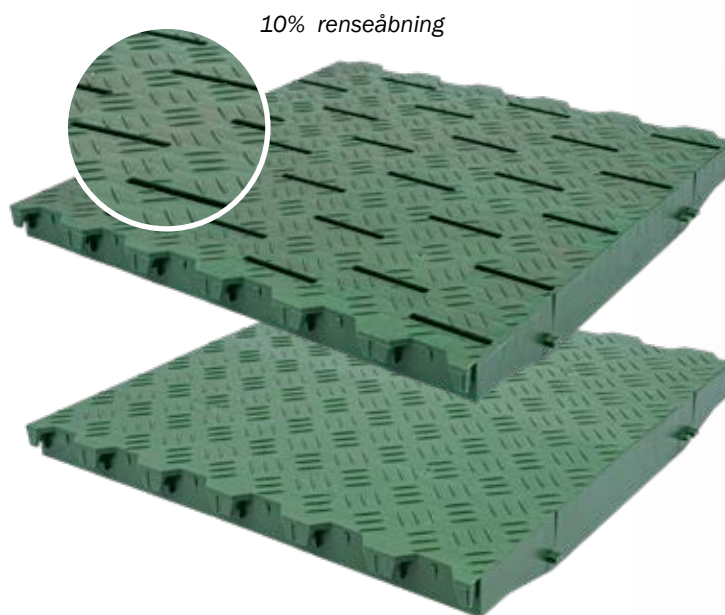

PLASTRISTE TIL COMBI-FLOOR

TIL SMÅGRISE, 10% RENSEÅBNING / LUKKET

18604	Plastriste, til smågrise, 60x40 cm
566260	Plastriste, til smågrise, 60x60 cm
566160	Plastriste, til smågrise, 60x60 cm, lukket