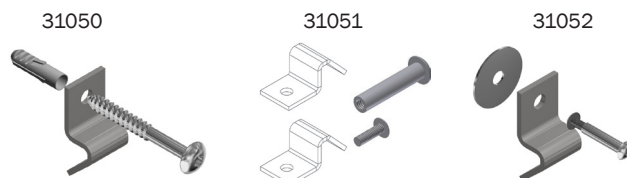

VÆGBESLAG TIL KRYBBER

Nr.	Betegnelse
31050	Til enkelt krybbe mod mur
31051	Til enkelt krybbe enkelt mod planke
31052	Til enkelt krybbe dobbelt mod planke