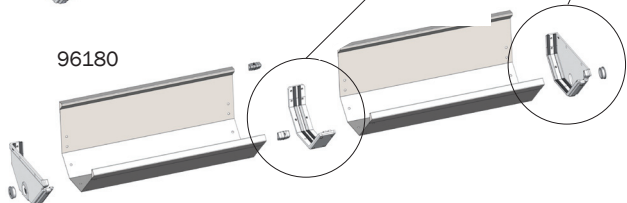

Rumindhold pr. meter 16 liter
Højde 12 cm
Bredde øverst/nederst 20 cm / 6 cm

- Fremstillet i uforgængeligt rustfrit stål
- Dyrevenlighed og hygiejne
- Helt glat, indvendig overflade = minimal risiko for skader på dyrene og ophobning af foderrester
- Lige velegnet til tør- som vådfodring
- Minimalt foderspild: indad bukkede kanter
- Nem rengøring: krybberne monteres fri af gulvet, så der kan spules under dem

RUSTFRI STÅLKRYBBER

Fremstillet i uforgængeligt rustfrit stål. Kan anvendes til vådfodringsvæg.

RUSTFRI STÅLKRYBBER - lige velegnede til TØR- som VÅDFODRING i alle staldafsnit

- Uforgængelighed: 1 mm rustfrit stål
- Minimalt foderspild: indadbukkede kanter
- Hygiejne og dyrevenlighed: kanternes ombuk er udvendigt, så overfladen er helt glat indvendigt. Hermed er risikoen for ophobning af foderrester og skader på dyrene minimal
- Flexibilitet: individuelt tilpassede længder fra 60 til 600 cm
- Billig montage: nem håndtering, da krybberne er lettere end beton
- Nem rengøring: krybberne monteres fri af gulvet, så der kan spules under dem

96180

96181

96180

96180

RUSTFRI STÅLKRYBBER til alle typer bokse og INN-O-FLEX

Nr. længde 0,6 - 6 m	Betegnelse	Rum-indhold pr. m	Højde	Bredde øverst	Bredde nederst
96180	Til bokse med forværksrør	32,5 liter	14,3 cm	32,5 cm	11,5 cm
96181	Til bokse med frontudgang	32,5 liter	14,3 cm	32,5 cm	11,5 cm

ENDEGAVLER OG SAMLEBESLAG til rustfrit stål krybber

Nr. længde 0,6 - 6 m	Betegnelse	Passer til krybbe
31025	Endegavle i plast til 1 stål krybbe	96180 og 96181
31030	Samlingssæt i plast til 1 stål krybbe	96180 og 96181
31040	Endegavle i plast til stål krybbe med forværksrør	96180
1700042	Samlingssæt til stål krybbe med forværksrør	96180
1700045	Endegavle i plast til stål krybbe med frontlæge	96181
1700046	Samlingssæt til stål krybbe frontlæge	96181