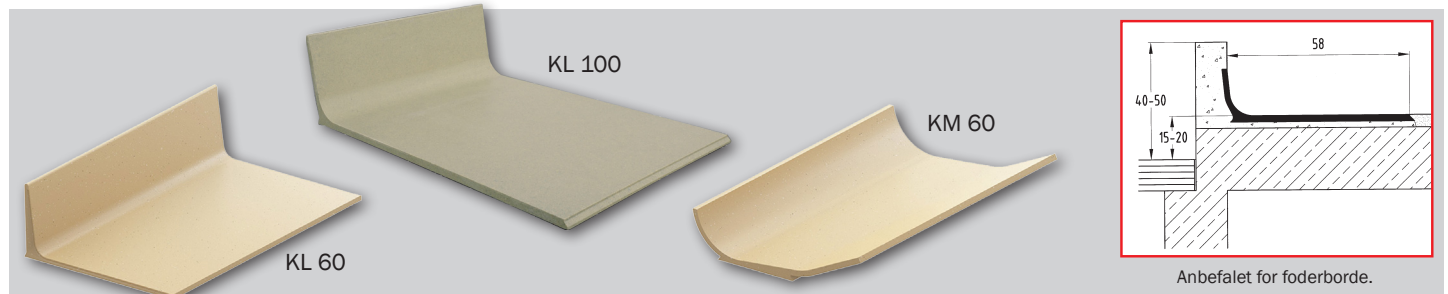

POLYMERPRODUKTER

Krybber til svin og foderborde til kvæg

Den specielle materialesammensætning og den mest moderne produktionsteknologi giver ACO polymerbeton fremragende kvalitet:

- Ensartet homogent materiale, ingen overtræksbelægning
- Resistent til tung mekanisk belastning
- Hygiejnisk glatte overflader
- Meget høj dimensionens nøjagtighed og lang levetid

POLYMERBETON-PRODUKTER

Enestående kvalitet af ACO Polymerbetonen sikrer lang holdbarhed

Polymerkrybber til svin

ACO FUNKI krybber er egnet til enhver alder eller vægtklasse.

Foderborde til kvæg

ACO FUNKI foderborde har et optimeret design tilpasset foderindtagelsesadfærden.