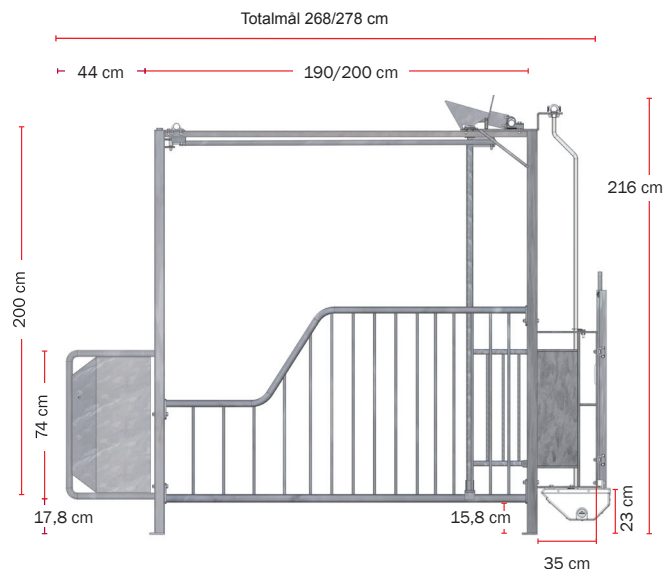

### Traditionel løbestald

- Nem adgang og gode pladsforhold for søer og personale
- Sikrer optimal stimulering og løbetidspunkt
- Den afskærmede krybbe giver rolig ædesituation og dermed lavt stressniveau
- Stor åbningsgrad i forværk/frontlåde giver maksimal ornekontakt og sikrer tydelige brunsttegn
- Afrundede inventardele og fokus på finish minimerer skaderisiko
- Multijusterbar fod
- Maksimal pladsudnyttelse

# | LD-BOKS |

Gode forhold for både søer og personale

LD-boks er en traditionel løbeboks, der med den letbetjente lågefunktion giver søerne mulighed for at vælge frit mellem at opholde sig i boksen eller lejearealet med dybstrøelse. Søerne har mulighed for at få styr på rangordenen i gruppen inden løbning, hvilket giver fostrene de bedste betingelser fra befrugtningen. Nem adgang via baglåge, énhåndsbetjent frontlåge og frihøjde på 2 meter giver de bedste arbejdsforhold.

FAKTA	
Liggelængde:	190 / 200 cm (v/forværksforlængelse)
Højde:	200 cm
Bredde:	65 cm
Stolper:	40 x 40 x 4 mm
Øverste rør :	33,7 x 2,65 mm
Nederste rør:	33,7 x 2,65 mm
Tremmer:	14 mm massivt rundjern
For- og baglåge:	Sidehængt
Lukkesystem:	I 2 meters højde
Udførelse:	Varmgalvaniseret
Vandfremføring:	I 2 meters højde: 1" galvaniseret eller rustfrit rør
Vandtildeling:	½" rustfrit rør, rustfri ventil. 1 pr. 2 bokse

- 1 LD boksside 190 cm\*
- 2 For- og baglåge, galvaniseret
- 3 Rustfri krybbe

- 4 Endeskillerum 190 cm
- 5 Centralopluk for max 40 bokse

\* Bemærk: fås med forværksforlængelse til længde 200 cm.

Der tages forbehold for ændringer og trykfejl.