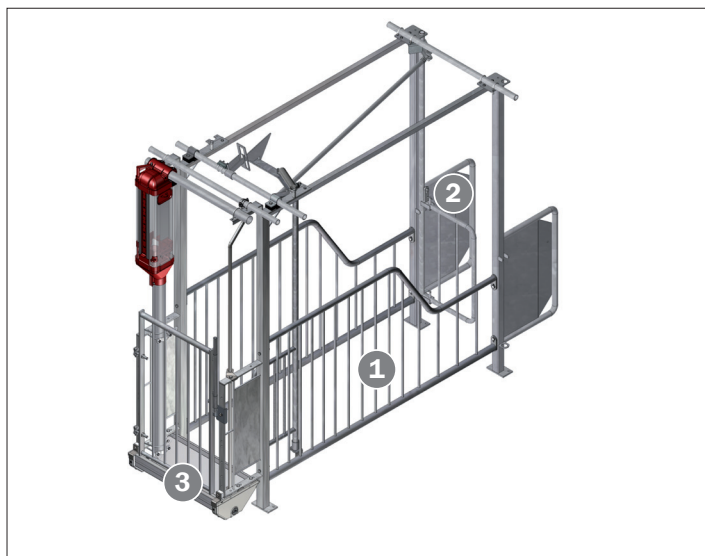

### Traditionel løbestald

- Nem adgang og gode pladsforhold for søer og personale
- Sikrer optimal stimulering og løbetidspunkt
- Den afskærmede krybbe giver rolig ædesituation og dermed lavt stressniveau
- Stor åbningsgrad i forværk/frontlåde giver maksimal ornekontakt og sikrer tydelige brunsttegn
- Afrundede inventardele og fokus på finish minimerer skaderisiko
- Multijusterbar fod
- Maksimal pladsudnyttelse

# | LD-BOKS |

Gode forhold for både søer og personale

LD-boks er en traditionel løbeboks, der med den letbetjente lågefunktion giver søerne mulighed for at vælge frit mellem at opholde sig i boksen eller lejearealet med dybstrøelse. Søerne har mulighed for at få styr på rangordenen i gruppen inden løbning, hvilket giver fostrene de bedste betingelser fra befrugtningen. Nem adgang via baglåge, énhåndsbetjent frontlåge og frihøjde på 2 meter giver de bedste arbejdsforhold.

FAKTA	
Liggelængde:	190 / 200 cm (v/forværksforlængelse)
Højde:	200 cm
Bredde:	65 cm
Stolper:	40 x 40 x 4 mm
Øverste rør :	33,7 x 2,65 mm
Nederste rør:	33,7 x 2,65 mm
Tremmer:	14 mm massivt rundjern
For- og baglåge:	Sidehængt
Lukkesystem:	I 2 meters højde
Udførelse:	Varmgalvaniseret
Vandfremføring:	I 2 meters højde: 1" galvaniseret eller rustfrit rør
Vandtildeling:	½" rustfrit rør, rustfri ventil. 1 pr. 2 bokse

- 1 LD boksside 190 cm\*
- 2 For- og baglåge, galvaniseret
- 3 Rustfri krybbe

- 4 Endeskillerum 190 cm
- 5 Centralopluk for max 40 bokse

\* Bemærk: fås med forværksforlængelse til længde 200 cm.

Der tages forbehold for ændringer og trykfejl.