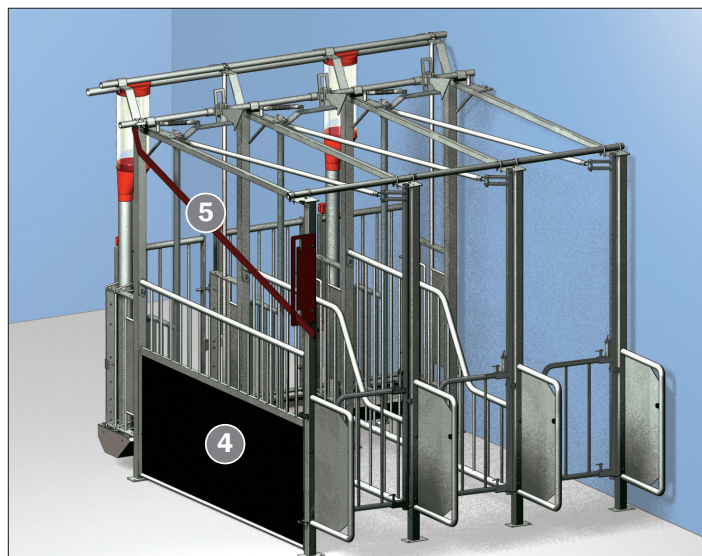

### Traditionel løbestald

- Nem adgang og gode pladsforhold for søer og personale
- Sikrer optimal stimulering og løbetidspunkt
- Den afskærmede krybbe giver rolig ædesituation og dermed lavt stressniveau
- Stor åbningsgrad i forværk/frontlåde giver maksimal ornekontakt og sikrer tydelige brunsttegn
- Afrundede inventardele og fokus på finish minimerer skaderisiko
- Multijusterbar fod
- Maksimal pladsudnyttelse

# | LD-BOKS |

Gode forhold for både søer og personale

LD-boks er en traditionel løbeboks, der med den letbetjente lågefunktion giver søerne mulighed for at vælge frit mellem at opholde sig i boksen eller lejearealet med dybstrøelse. Søerne har mulighed for at få styr på rangordenen i gruppen inden løbning, hvilket giver fostrene de bedste betingelser fra befrugtningen. Nem adgang via baglåge, énhåndsbetjent frontlåge og frihøjde på 2 meter giver de bedste arbejdsforhold.

FAKTA	
Liggelængde:	190 / 200 cm (v/forværksforlængelse)
Højde:	200 cm
Bredde:	65 cm
Stolper:	40 x 40 x 4 mm
Øverste rør :	33,7 x 2,65 mm
Nederste rør:	33,7 x 2,65 mm
Tremmer:	14 mm massivt rundjern
For- og baglåge:	Sidehængt
Lukkesystem:	I 2 meters højde
Udførelse:	Varmgalvaniseret
Vandfremføring:	I 2 meters højde: 1" galvaniseret eller rustfrit rør
Vandtildeling:	½" rustfrit rør, rustfri ventil. 1 pr. 2 bokse

- 1 LD boksside 190 cm\*
- 2 For- og baglåge, galvaniseret
- 3 Rustfri krybbe

- 4 Endeskillerum 190 cm
- 5 Centralopluk for max 40 bokse

\* Bemærk: fås med forværksforlængelse til længde 200 cm.

Der tages forbehold for ændringer og trykfejl.