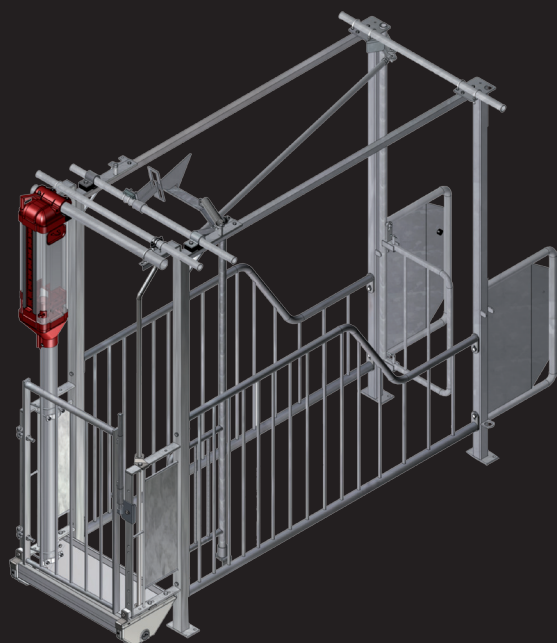

## LD-BOKS

### Traditionel løbestald

- Nem adgang og gode pladsforhold for søer og personale
- Sikrer optimal stimulering og løbetidspunkt
- Den afskærmede krybbe giver rolig ædesituation og dermed lavt stressniveau
- Stor åbningsgrad i forværk/frontlåde giver maksimal ornekontakt og sikrer tydelige brunsttegn
- Afrundede inventardele og fokus på finish minimerer skaderisiko
- Multijusterbar fod
- Maksimal pladsudnyttelse

# | LD-BOKS |

Gode forhold for både søer og personale

LD-boks er en traditionel løbeboks, der med den letbetjente lågefunktion giver søerne mulighed for at vælge frit mellem at opholde sig i boksen eller lejearealet med dybstrøelse. Søerne har mulighed for at få styr på rangordenen i gruppen inden løbning, hvilket giver fostrene de bedste betingelser fra befrugtningen. Nem adgang via baglåge, énhåndsbetjent frontlåge og frihøjde på 2 meter giver de bedste arbejdsforhold.

FAKTA	
Liggelængde:	190 / 200 cm (v/forværksforlængelse)
Højde:	200 cm
Bredde:	65 cm
Stolper:	40 x 40 x 4 mm
Øverste rør :	33,7 x 2,65 mm
Nederste rør:	33,7 x 2,65 mm
Tremmer:	14 mm massivt rundjern
For- og baglåge:	Sidehængt
Lukkesystem:	I 2 meters højde
Udførelse:	Varmgalvaniseret
Vandfremføring:	I 2 meters højde: 1" galvaniseret eller rustfrit rør
Vandtildeling:	½" rustfrit rør, rustfri ventil. 1 pr. 2 bokse