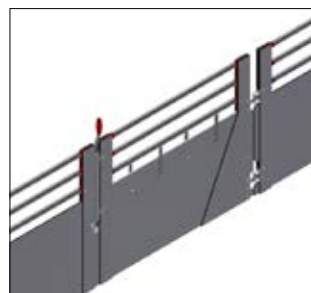

◀ FUNKI FIBER med almindelig ophængt låge.