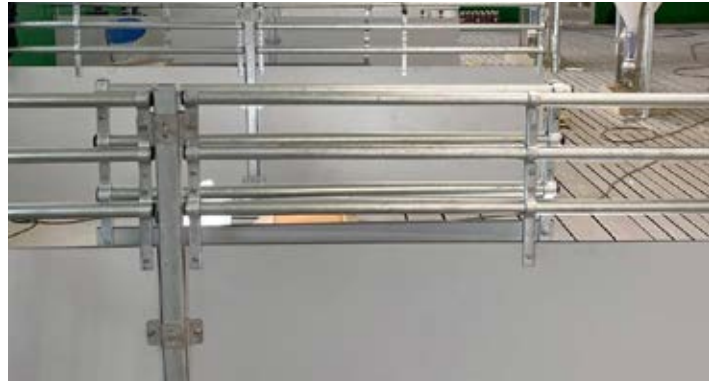

Inventar til søer og orner: INN-O-FLEX

Gruppestier til løsgående drægtige søer