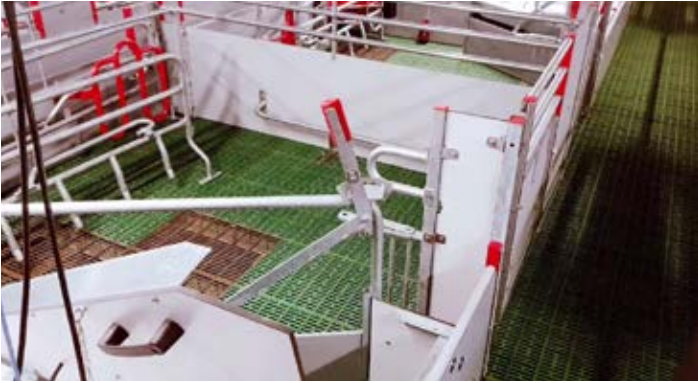

FUNKI FIBER

Løsninger til drægtigheds- og farestalde

Faresti til løsgående søer: WELSAFE

Pladsoptimeret faresti til løsgående søer