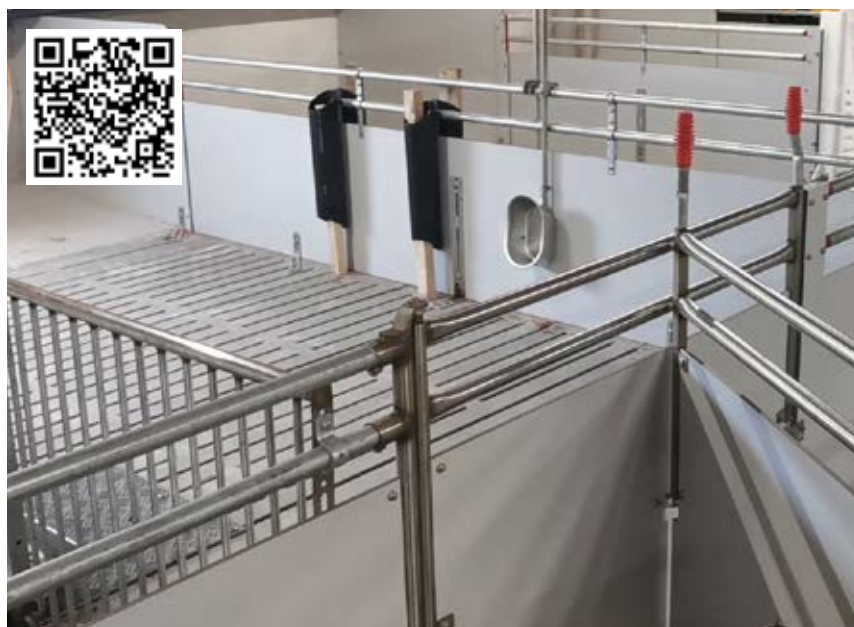

◀ FUNKI FIBER med låge i fuld bredde.