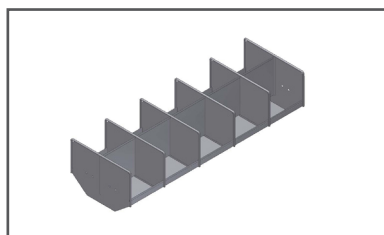

ACO Funki

B-6135-01-DK

Version 1 - 2011.04.29