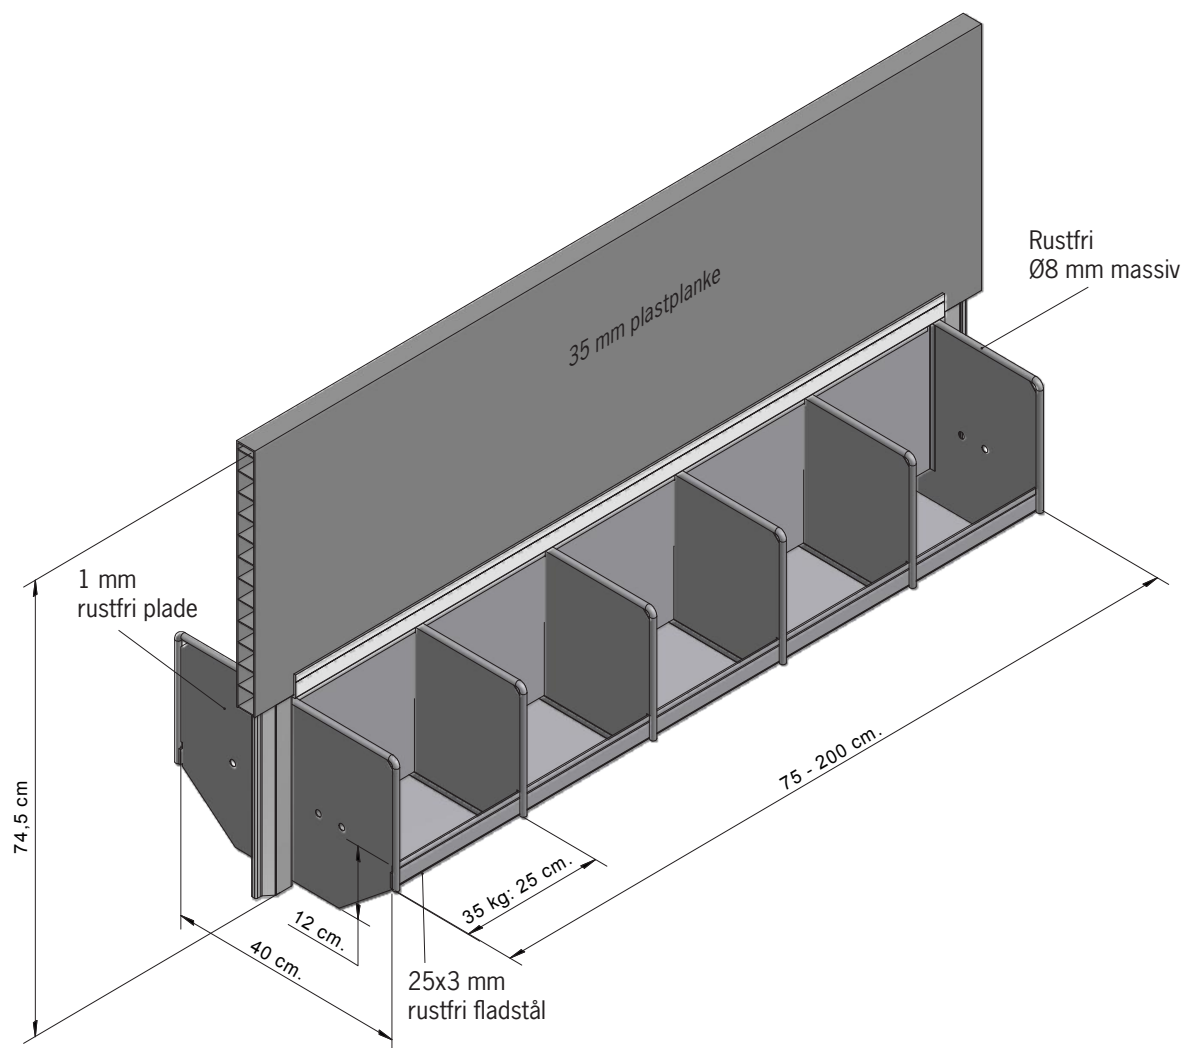

ACO Funki

B-6135-01-DK

Version 1 - 2011.04.29