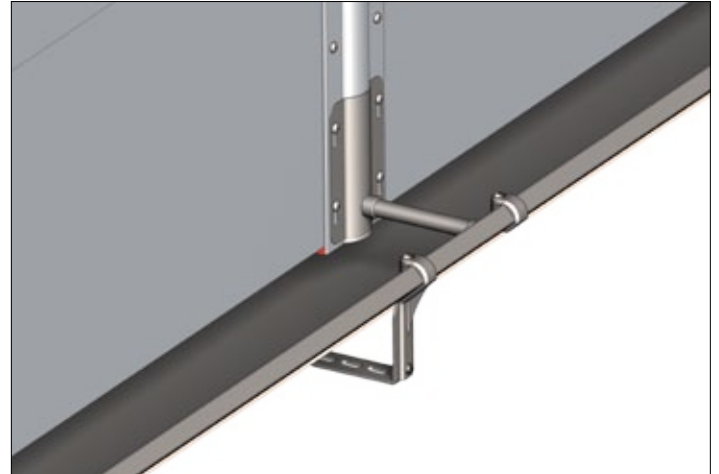

## INN-O-WALL

Smågrise, FRATS, polte & slagtesvin

- Leveres som standard med kraftig rustfri stålkrybbe til alle størrelser grise
- Krybben er udformet, så foderspild minimeres
- Let og hurtigt at montere
- Krybbe-kanten er ombukket med lukkede kanter for at sikre maksimal hygiejne
- Til smågrise leveres vådfodringsvæggen også til ad-libitum vådfodring med rustfri stålkrybber med hovedad skillelser'
- Mere ædetid og dermed flere grise pr. ædeplads

# INN-O-WALL VÅDFODRINGSVÆG I

Gennemtænkt udformning for mere ensartede grise..

Vådfodringsvæg med integrerede faldrør, der har samme diameter som standard vådfodringsrør og er uden T-stykke, således at foderet ikke bremses under udfodringen. Det sikrer hurtig udfodring og dermed både lavt aggressionsniveau og ensartede grise.

## FAKTA

U-profiler:	1,5 mm rustfrit stål
Planker:	Tætssluttende 35 x 250/500/750 mm
Faldrør:	1-2 stk. 63 mm plastrør
Krybbe:	1 mm rustfrit stål

	Smågrise	FRATS og slagtesvin	Polte
Længde cm	118-600	150-600	150-600
Skallerumshøjde fra gulv:	75 cm	100 cm	115 cm
Krybbebredde:	43 cm	48 cm	48 cm
Krybbehøjde:	12 cm	14,4 cm	14,4 cm
Rumindhold pr. meter:	38 liter	49 liter	49 liter

Vådfodringsvæg med integreret nedløb

Bioline krybber til vådfodring af smågrise - med hoved / skulderinddeling, 5/7/9 ædepladser pr. sti

Til vådfodringsvægge uden integrerede nedløb monteres bagplade for støtteben