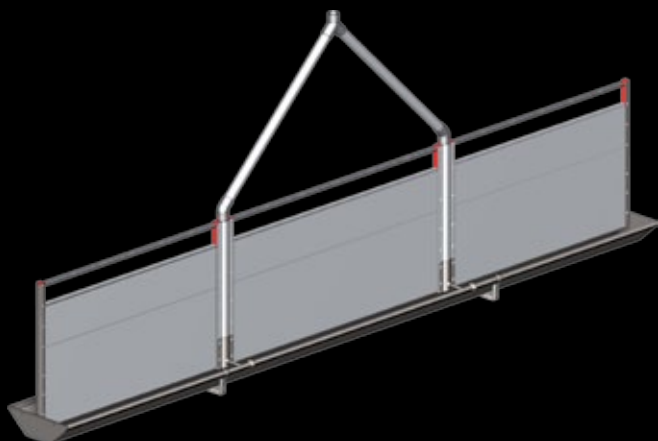

## INN-O-WALL

Smågrise, FRATS, polte & slagtesvin

- Leveres som standard med kraftig rustfri stålkrybbe til alle størrelser grise
- Krybben er udformet, så foderspild minimeres
- Let og hurtigt at montere
- Krybbe-kanten er ombukket med lukkede kanter for at sikre maksimal hygiejne
- Til smågrise leveres vådfodringsvæggen også til ad-libitum vådfodring med rustfri stålkrybber med hovedad skillelser'
- Mere ædetid og dermed flere grise pr. ædeplads

# INN-O-WALL VÅDFODRINGSVÆG I

Gennemtænkt udformning for mere ensartede grise..

Vådfodringsvæg med integrerede faldrør, der har samme diameter som standard vådfodringsrør og er uden T-stykke, således at foderet ikke bremses under udfodringen. Det sikrer hurtig udfodring og dermed både lavt aggressionsniveau og ensartede grise.

## FAKTA

U-profiler:	1,5 mm rustfrit stål
Planker:	Tætssluttende 35 x 250/500/750 mm
Faldrør:	1-2 stk. 63 mm plastrør
Krybbe:	1 mm rustfrit stål

	Smågrise	FRATS og slagtesvin	Polte
Længde cm	118-600	150-600	150-600
Skallerumshøjde fra gulv:	75 cm	100 cm	115 cm
Krybbebredde:	43 cm	48 cm	48 cm
Krybbehøjde:	12 cm	14,4 cm	14,4 cm
Rumindhold pr. meter:	38 liter	49 liter	49 liter

Vådfodringsvæg med integreret nedløb

Bioline krybber til vådfodring af smågrise - med hoved / skulderinddeling, 5/7/9 ædepladser pr. sti

Til vådfodringsvægge uden integrerede nedløb monteres bagplade for støtteben