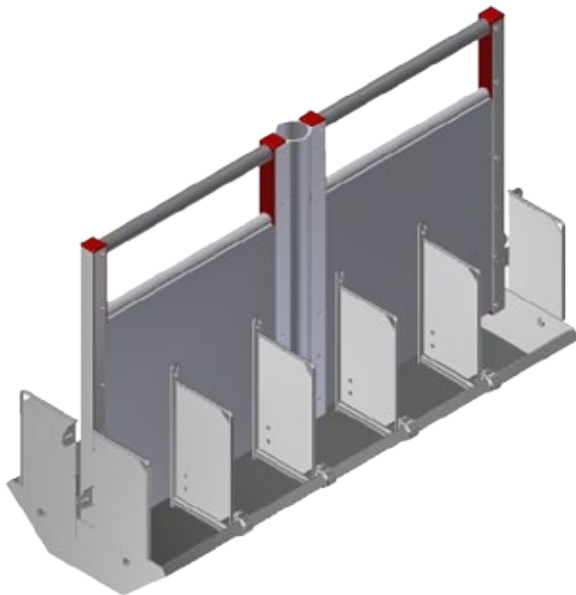

## INN-O-WALL

Smågrise, FRATS, polte & slagtesvin

- Leveres som standard med kraftig rustfri stålkrybbe til alle størrelser grise
- Krybben er udformet, så foderspild minimeres
- Let og hurtigt at montere
- Krybbe-kanten er ombukket med lukkede kanter for at sikre maksimal hygiejne
- Til smågrise leveres vådfodringsvæggen også til ad-libitum vådfodring med rustfri stålkrybber med hovedad skillelser'
- Mere ædetid og dermed flere grise pr. ædeplads

# INN-O-WALL VÅDFODRINGSVÆG I

Gennemtænkt udformning for mere ensartede grise..

Vådfodringsvæg med integrerede faldrør, der har samme diameter som standard vådfodringsrør og er uden T-stykke, således at foderet ikke bremses under udfodringen. Det sikrer hurtig udfodring og dermed både lavt aggressionsniveau og ensartede grise.

## FAKTA

U-profiler:	1,5 mm rustfrit stål
Planker:	Tætssluttende 35 x 250/500/750 mm
Faldrør:	1-2 stk. 63 mm plastrør
Krybbe:	1 mm rustfrit stål

	Smågrise	FRATS og slagtesvin	Polte
Længde cm	118-600	150-600	150-600
Skallerumshøjde fra gulv:	75 cm	100 cm	115 cm
Krybbebredde:	43 cm	48 cm	48 cm
Krybbehøjde:	12 cm	14,4 cm	14,4 cm
Rumindhold pr. meter:	38 liter	49 liter	49 liter

Vådfodringsvæg med integreret nedløb

Bioline krybber til vådfodring af smågrise - med hoved / skulderinddeling, 5/7/9 ædepladser pr. sti

Til vådfodringsvægge uden integrerede nedløb monteres bagplade for støtteben