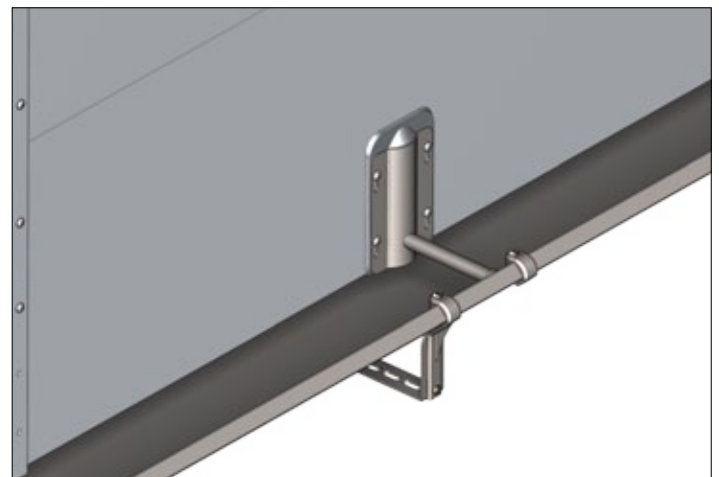

## INN-O-WALL

Smågrise, FRATS, polte & slagtesvin

- Leveres som standard med kraftig rustfri stålkrybbe til alle størrelser grise
- Krybben er udformet, så foderspild minimeres
- Let og hurtigt at montere
- Krybbe-kanten er ombukket med lukkede kanter for at sikre maksimal hygiejne
- Til smågrise leveres vådfodringsvæggen også til ad-libitum vådfodring med rustfri stålkrybber med hovedad skillelser'
- Mere ædetid og dermed flere grise pr. ædeplads

# INN-O-WALL VÅDFODRINGSVÆG I

Gennemtænkt udformning for mere ensartede grise..

Vådfodringsvæg med integrerede faldrør, der har samme diameter som standard vådfodringsrør og er uden T-stykke, således at foderet ikke bremses under udfodringen. Det sikrer hurtig udfodring og dermed både lavt aggressionsniveau og ensartede grise.

## FAKTA

U-profiler:	1,5 mm rustfrit stål
Planker:	Tætssluttende 35 x 250/500/750 mm
Faldrør:	1-2 stk. 63 mm plastrør
Krybbe:	1 mm rustfrit stål

	Smågrise	FRATS og slagtesvin	Polte
Længde cm	118-600	150-600	150-600
Skallerumshøjde fra gulv:	75 cm	100 cm	115 cm
Krybbebredde:	43 cm	48 cm	48 cm
Krybbehøjde:	12 cm	14,4 cm	14,4 cm
Rumindhold pr. meter:	38 liter	49 liter	49 liter

Vådfodringsvæg med integreret nedløb

Bioline krybber til vådfodring af smågrise - med hoved / skulderinddeling, 5/7/9 ædepladser pr. sti

Til vådfodringsvægge uden integrerede nedløb monteres bagplade for støtteben