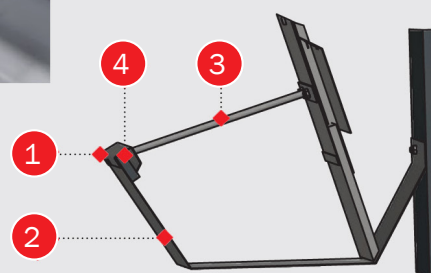

TIL SLAGTESVIN