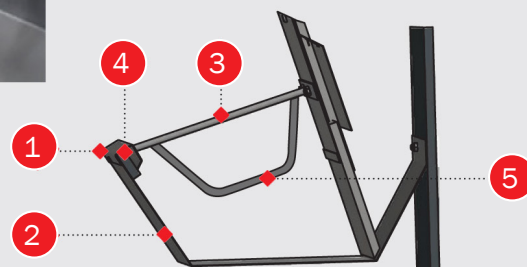

TIL SMÅGRISE