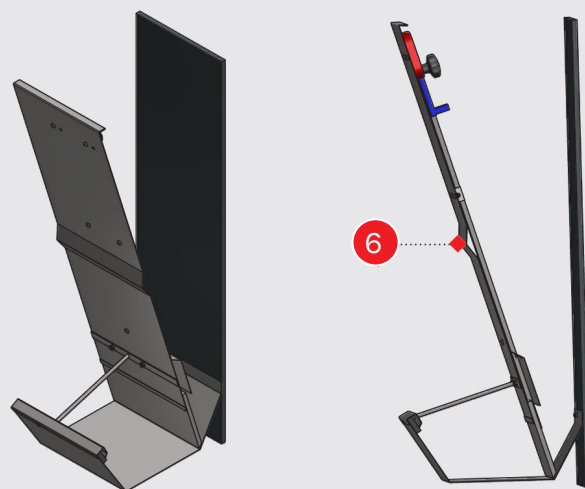

BOX FEEDER

Med INOX trug og front

1. 1 Box feeder
2. 2 Udvidet INOX forkant af trug
   Forhindrer foderspild
3. 3 INOX 304 trug
4. 4 Metalskinne adskiller fodringssteder
   Metalramme fastspændt på trugpladen (ingen brodannelse)
5. 5 Ekstra skillerum til smågrise, som forhindrer at de bliver fanget
6. 6 Yderligere forstærkning af frontvæggen

Varenr.	Model	Antal grise	Bredde, mm	Højde, mm	Dybde, mm	Trog højde, mm
Slagtesvin (30-125 kg) - Enkelt version						
560062	AP2T	20	612	990	400	166
560063	AP3T	30	912	990	400	166
560064	AP4T	40	1212	990	400	166
560065	AP5T	50	1472	990	400	166
Slagtesvin (30-125 kg) - Dobbelt version						
560072	AP2T/2	40	612	990	800	166
560073	AP3T/2	60	912	990	800	166
560074	AP4T/2	80	1212	990	800	166
560075	AP5T/2	100	1472	990	800	166
Smågrise (7-45 kg) - Enkelt version						
560042	AP2W	20	390	740	310	134
560043	AP3W	30	590	740	310	134
560044	AP4W	40	790	740	310	134
560045	AP5W	50	959	740	310	134
560046	AP6W	60	1190	740	310	134
Smågrise (7-45 kg) - Dobbelt version						
560052	AP2W/2	40	390	740	620	134
560053	AP3W/2	60	590	740	620	134
560054	AP4W/2	80	790	740	620	134
560055	AP5W/2	100	959	740	620	134
560056	AP6W/2	120	1190	740	620	134

Der tages forbehold for ændringer og trykfejl.