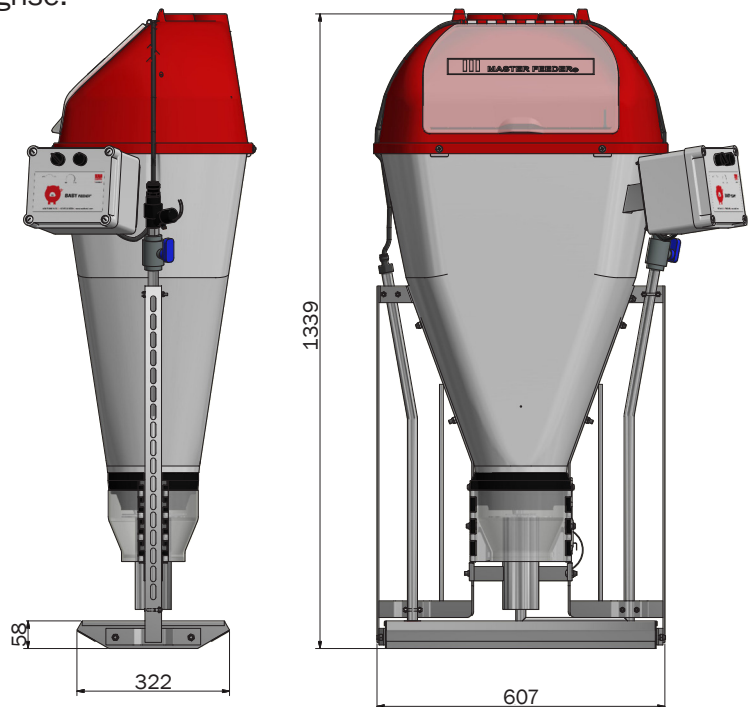

BABY FEEDER

Designet til grise fra 4 kg

- Giver grisene den bedste start efter fravænning
- Øger foderoptagelsen og vandindtaget
- Stimulerer smågrisene til at æde og drikke
- Giver optimal vækst
- Fylder automatisk truget når sensoren melder tom
- Justerbar pausetid fra tommelding til fodertildeling
- Giver altid frisk foder og vand
- Rengøringsvenlig
- Driftssikker og let at betjene
- Justerbart blandingsforhold mellem foder og vand
- Truget er designet til grise fra 4 kg
- Kan fodre op til 60 grise

! BABY FEEDER !

Unik metode til mix af foder og vand

Foderautomat med sensor

Baby Feeder er en foderautomat som passer til selv de mindste grise fra 4 kg. Automatens unikke design gør det muligt at blande foder og vand inde i truget, hvilket er med til sikre bedre hygiejne og rengøringsvenlighed. Truget fyldes automatisk med foder, når sensoren i truget melder tom - med en justerbar tid fra tom til start.

Trug

Vores babytrug er langt, og det gør det nemt at bygge det ind mellem skillevæggen i stierne. Dimensionen af truget, fronthøjden og bredden er designet til meget små grise.

Truget fyldes automatisk med foder, når sensoren i truget melder tom - med en justerbar tid fra tom til start.

Vandet og foderet blandes først i bunden af truget.

FAKTA

VAND	Vandtilslutning	8 mm slange, længde 3 m
	Vandtryk	2,5 bar (anbefalet)
ENERGI	Stikkontakt	Schuko-stik som standard
	Kabel	4,5 m
	Tilslutning	Elektriker er ikke nødvendig
FODER	Fodertype	Kun pulverfoder