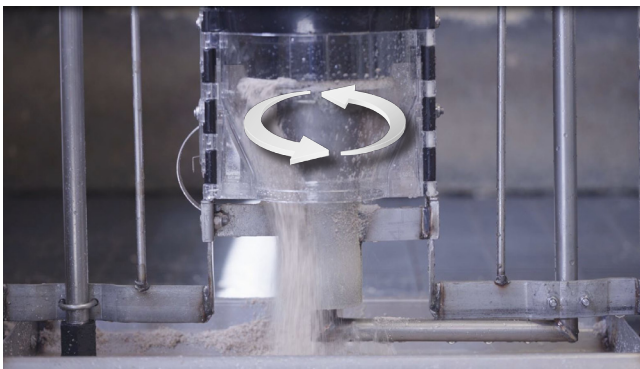

BABY FEEDER

Designet til grise fra 4 kg

- Giver grisene den bedste start efter fravænning
- Øger foderoptagelsen og vandindtaget
- Stimulerer smågrisene til at æde og drikke
- Giver optimal vækst
- Fylder automatisk truget når sensoren melder tom
- Justerbar pausetid fra tommelding til fodertildeling
- Giver altid frisk foder og vand
- Rengøringsvenlig
- Driftssikker og let at betjene
- Justerbart blandingsforhold mellem foder og vand
- Truget er designet til grise fra 4 kg
- Kan fodre op til 60 grise

! BABY FEEDER !

Unik metode til mix af foder og vand

Foderautomat med sensor

Baby Feeder er en foderautomat som passer til selv de mindste grise fra 4 kg. Automatens unikke design gør det muligt at blande foder og vand inde i truget, hvilket er med til sikre bedre hygiejne og rengøringsvenlighed. Truget fyldes automatisk med foder, når sensoren i truget melder tom - med en justerbar tid fra tom til start.

Trug

Vores babytrug er langt, og det gør det nemt at bygge det ind mellem skillevæggen i stierne. Dimensionen af truget, fronthøjden og bredden er designet til meget små grise.

Truget fyldes automatisk med foder, når sensoren i truget melder tom - med en justerbar tid fra tom til start.

Vandet og foderet blandes først i bunden af truget.

FAKTA

VAND	Vandtilslutning	8 mm slange, længde 3 m
	Vandtryk	2,5 bar (anbefalet)
ENERGI	Stikkontakt	Schuko-stik som standard
	Kabel	4,5 m
	Tilslutning	Elektriker er ikke nødvendig
FODER	Fodertype	Kun pulverfoder