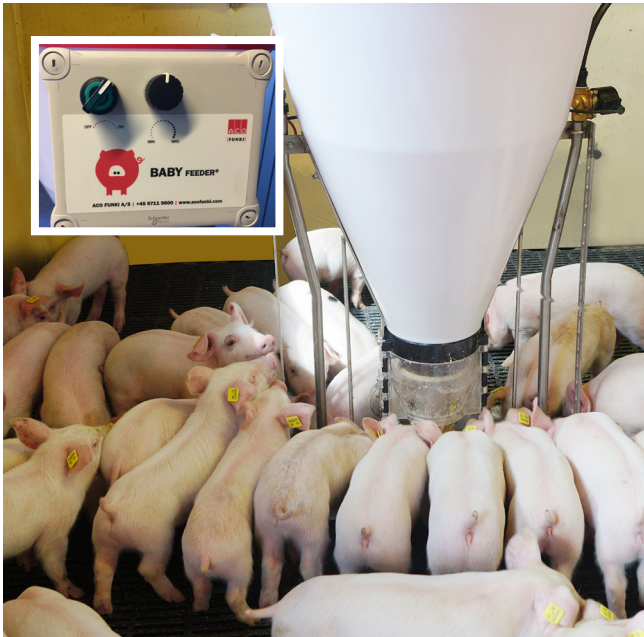

BABY FEEDER

Designet til grise fra 4 kg

- Giver grisene den bedste start efter fravænning
- Øger foderoptagelsen og vandindtaget
- Stimulerer smågrisene til at æde og drikke
- Giver optimal vækst
- Fylder automatisk truget når sensoren melder tom
- Justerbar pausetid fra tommelding til fodertildeling
- Giver altid frisk foder og vand
- Rengøringsvenlig
- Driftssikker og let at betjene
- Justerbart blandingsforhold mellem foder og vand
- Truget er designet til grise fra 4 kg
- Kan fodre op til 60 grise

! BABY FEEDER !

Unik metode til mix af foder og vand

Foderautomat med sensor

Baby Feeder er en foderautomat som passer til selv de mindste grise fra 4 kg. Automatens unikke design gør det muligt at blande foder og vand inde i truget, hvilket er med til sikre bedre hygiejne og rengøringsvenlighed. Truget fyldes automatisk med foder, når sensoren i truget melder tom - med en justerbar tid fra tom til start.

Trug

Vores babytrug er langt, og det gør det nemt at bygge det ind mellem skillevæggen i stierne. Dimensionen af truget, fronthøjden og bredden er designet til meget små grise.

Truget fyldes automatisk med foder, når sensoren i truget melder tom - med en justerbar tid fra tom til start.

Vandet og foderet blandes først i bunden af truget.

FAKTA

VAND	Vandtilslutning	8 mm slange, længde 3 m
	Vandtryk	2,5 bar (anbefalet)
ENERGI	Stikkontakt	Schuko-stik som standard
	Kabel	4,5 m
	Tilslutning	Elektriker er ikke nødvendig
FODER	Fodertype	Kun pulverfoder