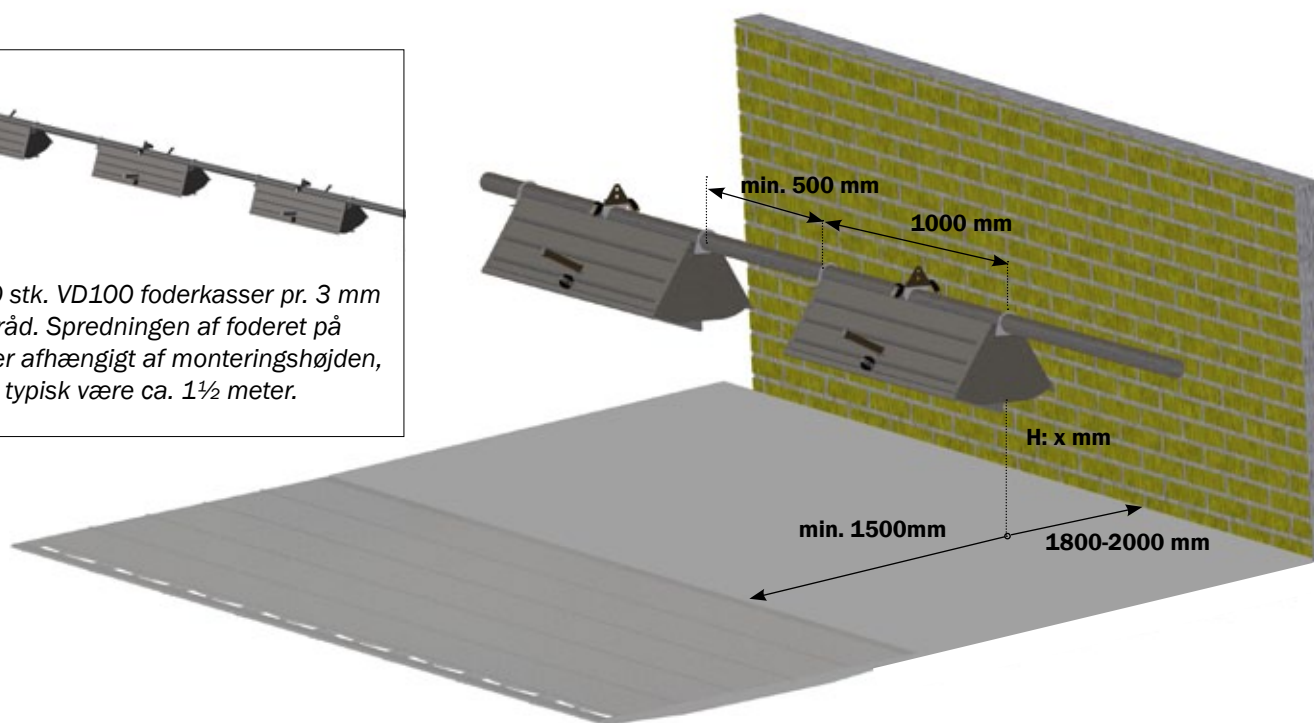

Effektiv gulvfodring til alle aldergrupper

VD100 foderkasse er specielt udviklet til gulvfodring af drægtige søer, men kan bruges til alle aldergrupper. Det er en enkelt og effektiv fodringsmetode.

Vi anbefaler flokstørrelse på min. 12-15 søer/sti, men kan også bruges til større flokker på op til 50 søer/sti.

Der anbefales, at sohold deles i min 3 hold inkl. gylte, og ved indsættelse lige efter løbning i min. 4 hold. Sortering foretages efter huld og alder.

Foderanlæg indrettes med 2 foderstrengene med volumenbakkor eller 1 streng med gulvfoderkasse for max spredning af foderet. Foderkassen skal kunne rumme hele fodermængden når samtlige søer er på højeste foderstyrke (4 FE/so/dag er lig 7 liter/so). Inventaret over spaltegulvet skal være lukket den første meter regnet fra lejet. Anbefalet kapacitet i sygestier er 10% af løsdriftspladser til søer.

FAKTA

Varenummer	0223-240
Bredde/længde forhold	2/3 - 2/4
Volume	40 l
Ædeareal	1,3 m ² /so

VEJLEDENDE SKALA TIL INDSTILLING AF VD100 FODERKASSE*

Hak på justerhåndtag	Indhold i liter
0	0
1	3
2	6
3	9
4	12
5	15
6	18
7	21
8	24
9	27
10	30
11	33
12	36
13	40

* Bemærk at justerhåndtaget på hver side af foderkasse skal være i samme hak.

Dette er en *vejledende* skala for indstilling af fodermængden. Det er op til den enkelte bruger at veje foderet af og justere ud fra dette.