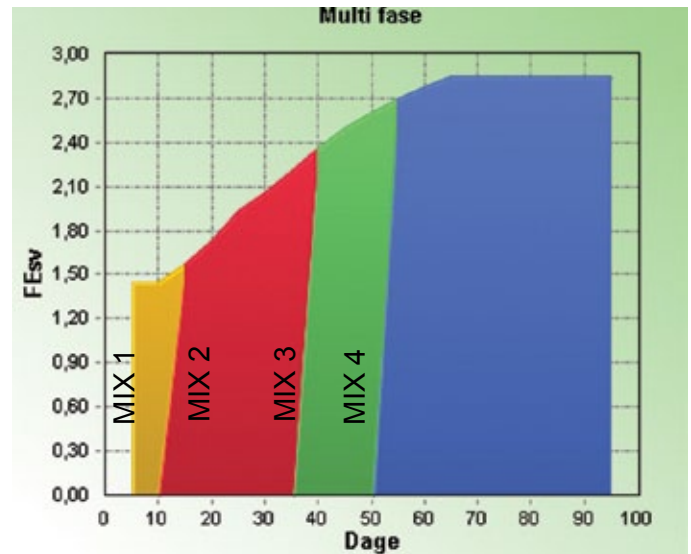

FUNKINET DRY SECTION

Fasefodring med automatisk skift af foderblanding

- Fasefodring med automatisk blandingskift
- PC-betjent brugerflade
- Overblik over dagligt foderforbrug
- Enkel og driftsikker
- Opretter automatisk foderkurver ud fra grisenes produktionsresultater
- Foderkurver, blandinger m.m. vises grafisk på skærm-billedet så indtastningsfejl straks ses og rettes
- Lagerstyring, med batch registreringer, der giver fuld sporbarhed til enhver lejlighed

| FUNKINET DRY SECTION |

Fasefodring med automatisk skift af foderblanding

FunkiNet Dry Sektion er en fleksibel tørfodringsstyreenhed, som er meget let at betjene. Systemet kan tilpasses kundernes individuelle behov og ønsker.

FunkiNet Dry Sektion sikrer effektiv svineproduktion - et klik og du har den fulde kontrol.

FunkiNet Dry Section kan laves til både fasefodring og multifase-fodring. Multifase-fodringen vil blande foderet fra 2 siloer med frekvensregulerede hastighedsregulering, og der er en tilbagevendende silo for hver sektion.