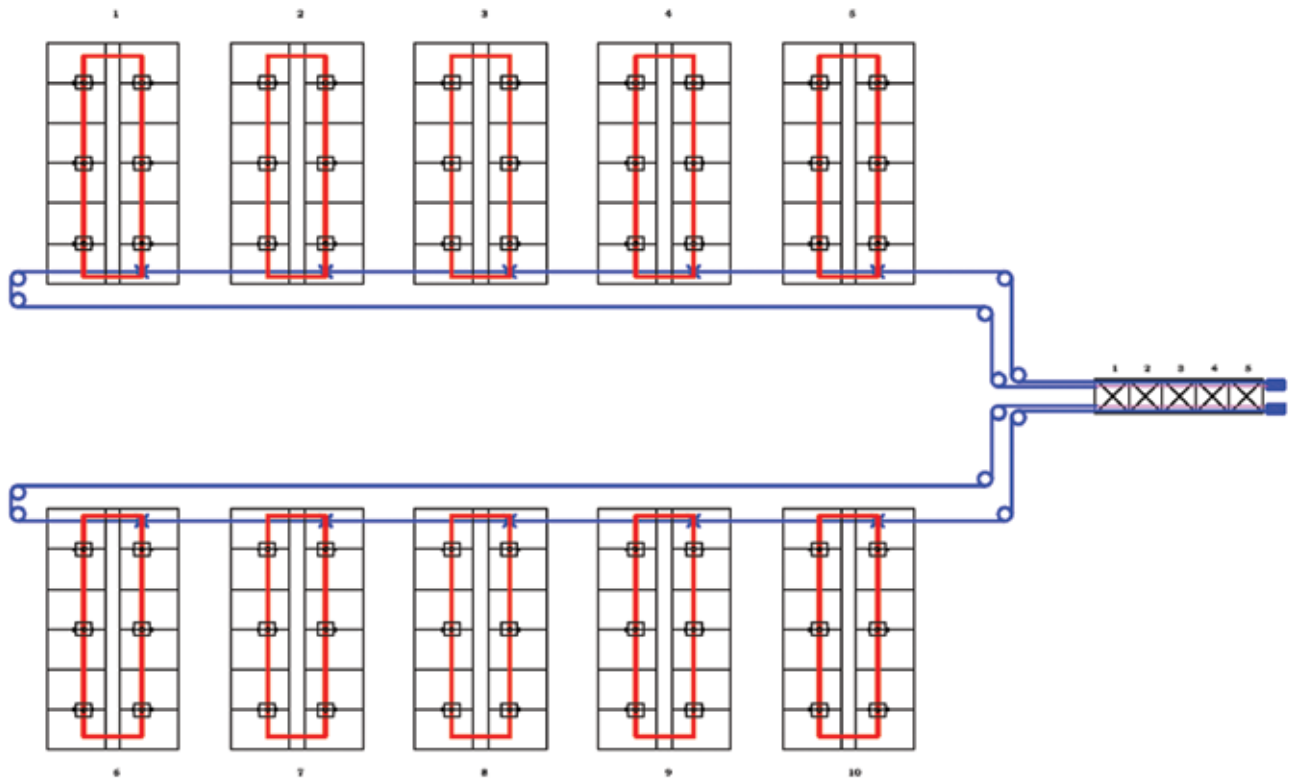

FUNKINET DRY SECTION

Fasefodring med automatisk skift af foderblanding

- Fasefodring med automatisk blandingskift
- PC-betjent brugerflade
- Overblik over dagligt foderforbrug
- Enkel og driftsikker
- Opretter automatisk foderkurver ud fra grisenes produktionsresultater
- Foderkurver, blandinger m.m. vises grafisk på skærm-billedet så indtastningsfejl straks ses og rettes
- Lagerstyring, med batch registreringer, der giver fuld sporbarhed til enhver lejlighed

| FUNKINET DRY SECTION |

Fasefodring med automatisk skift af foderblanding

FunkiNet Dry Sektion er en fleksibel tørfodringsstyreenhed, som er meget let at betjene. Systemet kan tilpasses kundernes individuelle behov og ønsker.

FunkiNet Dry Sektion sikrer effektiv svineproduktion - et klik og du har den fulde kontrol.

FunkiNet Dry Section kan laves til både fasefodring og multifase-fodring. Multifase-fodringen vil blande foderet fra 2 siloer med frekvensregulerede hastighedsregulering, og der er en tilbagevendende silo for hver sektion.