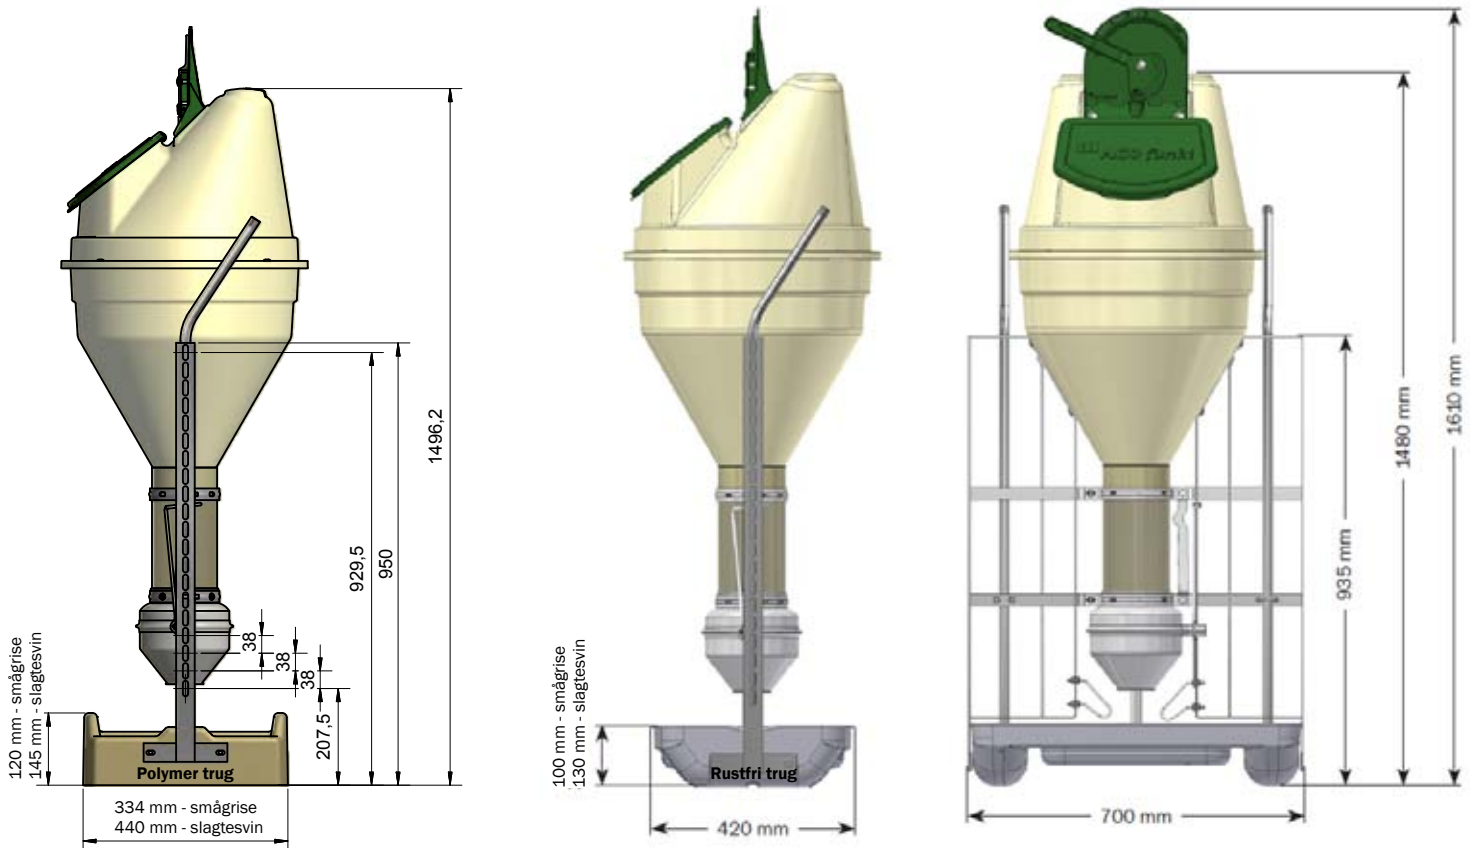

FUNKIMAT leveres i alle modeller med inventarsider på 1 m højde, som er velegnet til montering i stadskillelsen. Ved hjælp af to ben, kan automaten også placeres fritstående i stien. Bemærk at inventar imod foderautomater skal være afsluttet med stolper fastgjort i gulv.

FUNKIMAT foderbeholderen er konstrueret, så rumomfanget udnyttes optimalt. Samtidig kan manuel opfyldning ske fra lav højde. Beholderen er vandtæt for overbrusning og forberedt for automatisk opfyldning fra op til tre foderstreng.

### FUNKIMAT - FAKTA

Rumindhold tragt	100 l
Ramme	40x3 mm, flad
Krybbe	Rustfri / polymer
<b>Kapacitet pr. trug</b>	
Smågrise 5-35 kg	30-50 grise
Slagtesvin 30-120 kg	30-40 grise

Der tages forbehold for ændringer og trykfejl.