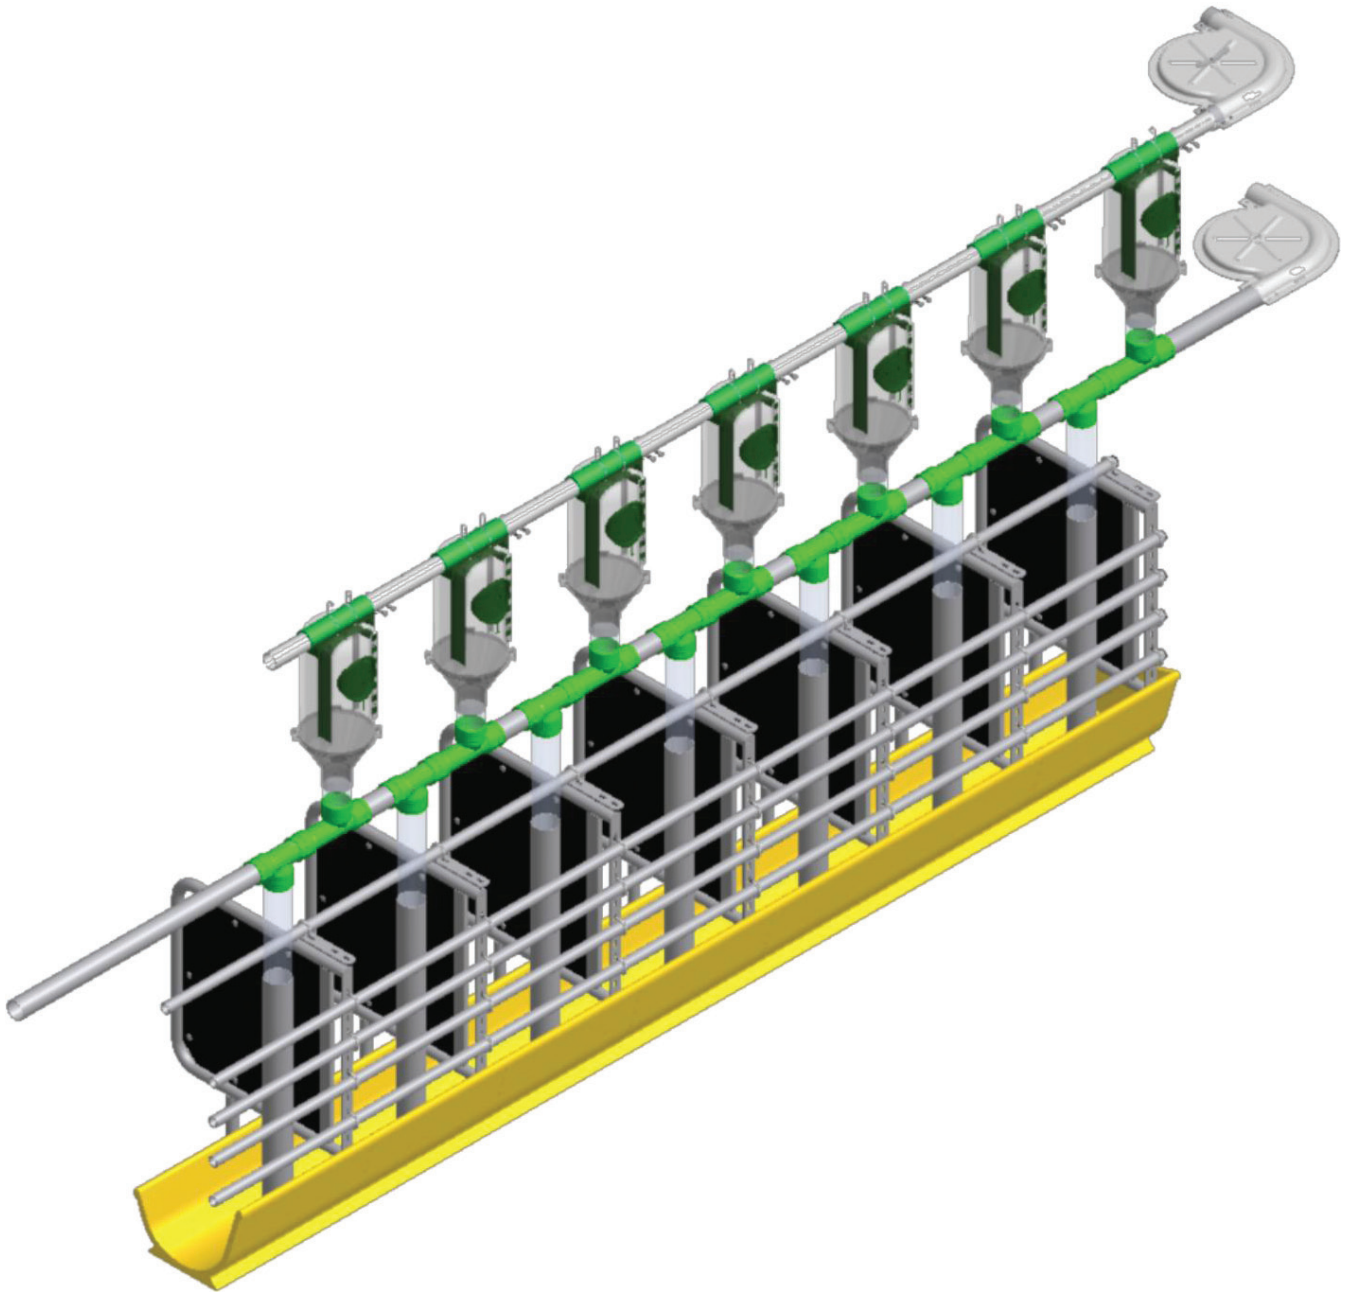

ACO FUNKI

B-1029-DK