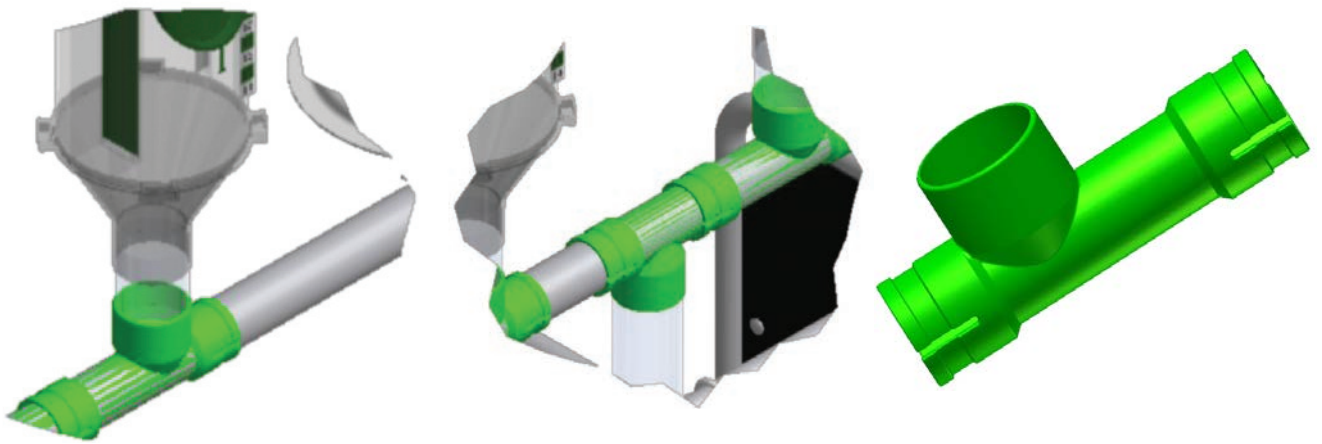

ACO FUNKI

B-1029-DK