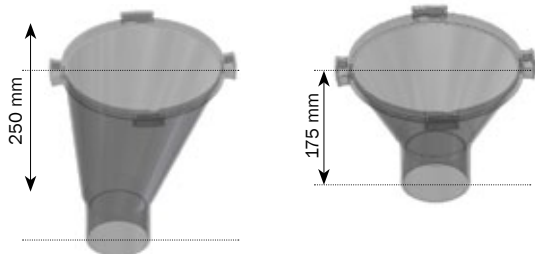

Volumendosereren er konstrueret med en drejelig og asymmetrisk tragt, hvilket gør det nemt at optimere nedløbets placering, og den asymmetriske udformning modvirker samtidig brodannelse i udløbet. Endvidere er udløbet forberedt til Ø75 mm nedløbsrør.

Indvendig rengøring foretages let igennem det store renselåg eller gennem den aftagelige tragt. VD5's gennemsigtige beholder og synlige skalainddeling gør det let at kontrollere den aktuelle indstilling og giver dermed hurtigt overblik over fodringsstatus i stalden. Indstillingen af volumen justeres let og hurtigt med et justerbånd som skubbes op og ned.

VD5-beholderen holdes lukket af en kugle i bunden af udløbstragten, og foderet frigives stille og roligt når kuglen trækkes opad. Dette sker uden risiko for brodannelse.

VD5 kan tilkobles automatisk eller manuelt foderudlørsystem.

VD5 Forskudt hul / piller	
Indstilling	Faktisk antal, l
L	2
3	3,5
4	4
5	5,5
6	6,5
7	7,5
8	8

VD5 Center hul / piller	
Indstilling	Faktisk antal, l
L	1
3	2
4	3
5	4
6	5
7	6,5
8	7

VD5 Forskudt hul / mel	
Indstilling	Faktisk antal, l
L	2
3	3
4	4
5	5
6	6
7	6,5
8	7,4

VD5 Center hul / mel	
Indstilling	Faktisk antal, l
L	1,2
3	2
4	2,8
5	3,6
6	5
7	5,4
8	6,2

Indhold 8 l med Ø75 mm udløb	
Model	Varenr.
VD5 Ø38	0221-953
VD5 Ø50	0221-952
VD5 Ø55	0221-954
VD5 Ø60	0221-951
VD5 Ø75	0221-950

Det er muligt at reducere foder med 0,45 l med VD5 reduceringstragt:

Bund for VD5 foderkasse
Varenr. 0221-921

VD5 reduceringstragt
Varenr. 0221-939