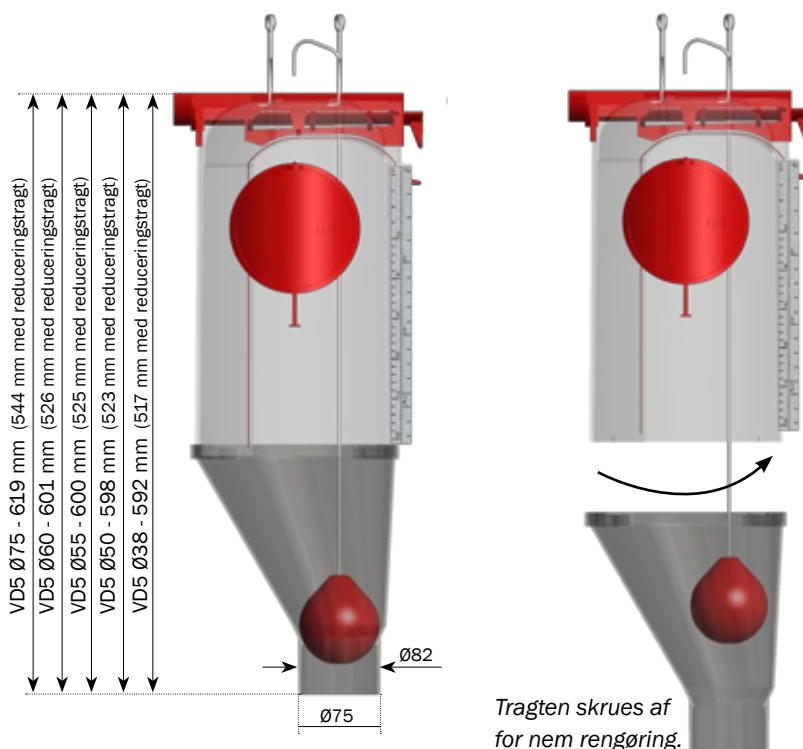

Tragten skrues af for nem rengøring.

Der tages forbehold for ændringer og trykfejl.

B-1027-DK

ACO FUNKI A/S
Kirkevænget 5
DK-7400 Herning
T. +45 9711 9600
www.acofunki.com