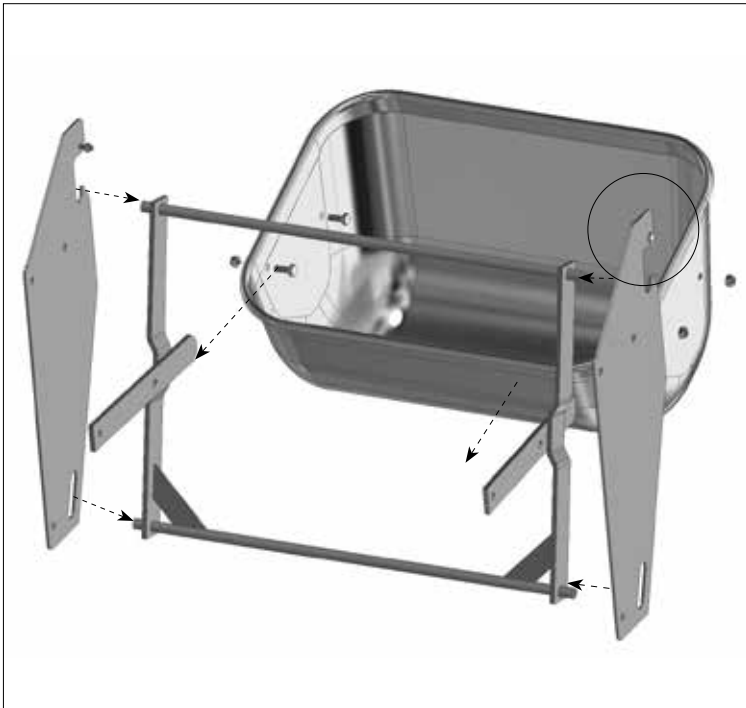

MONTERING AF TRUG PÅ BESLAG