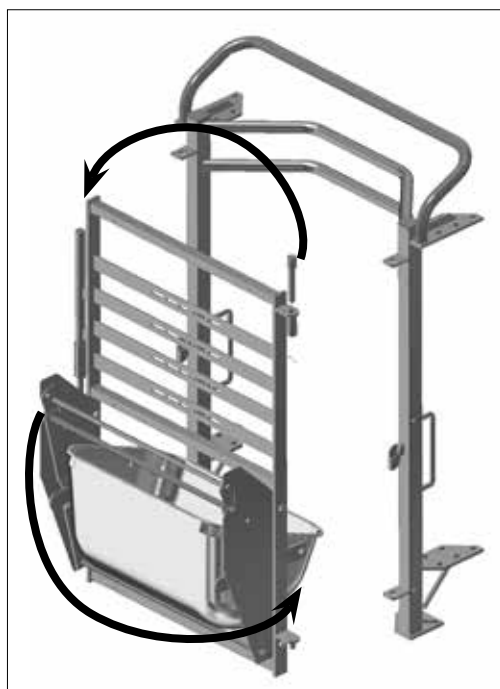

VED SPEJLVENDING