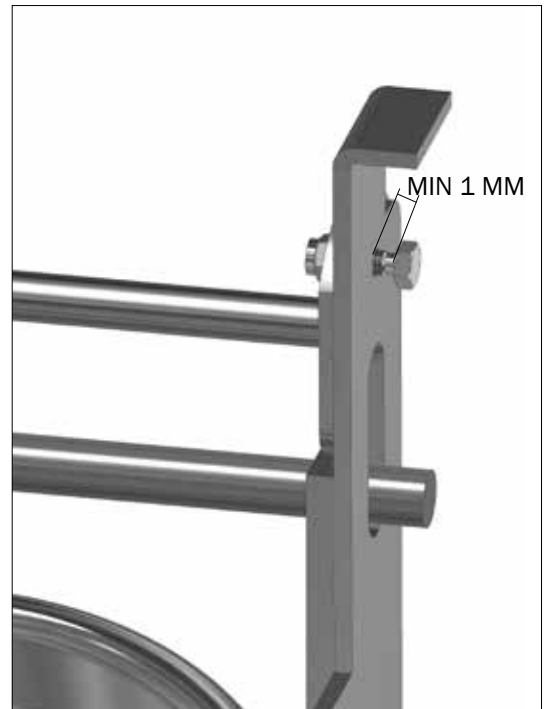

MONTERING AF TRUG PÅ BESLAG