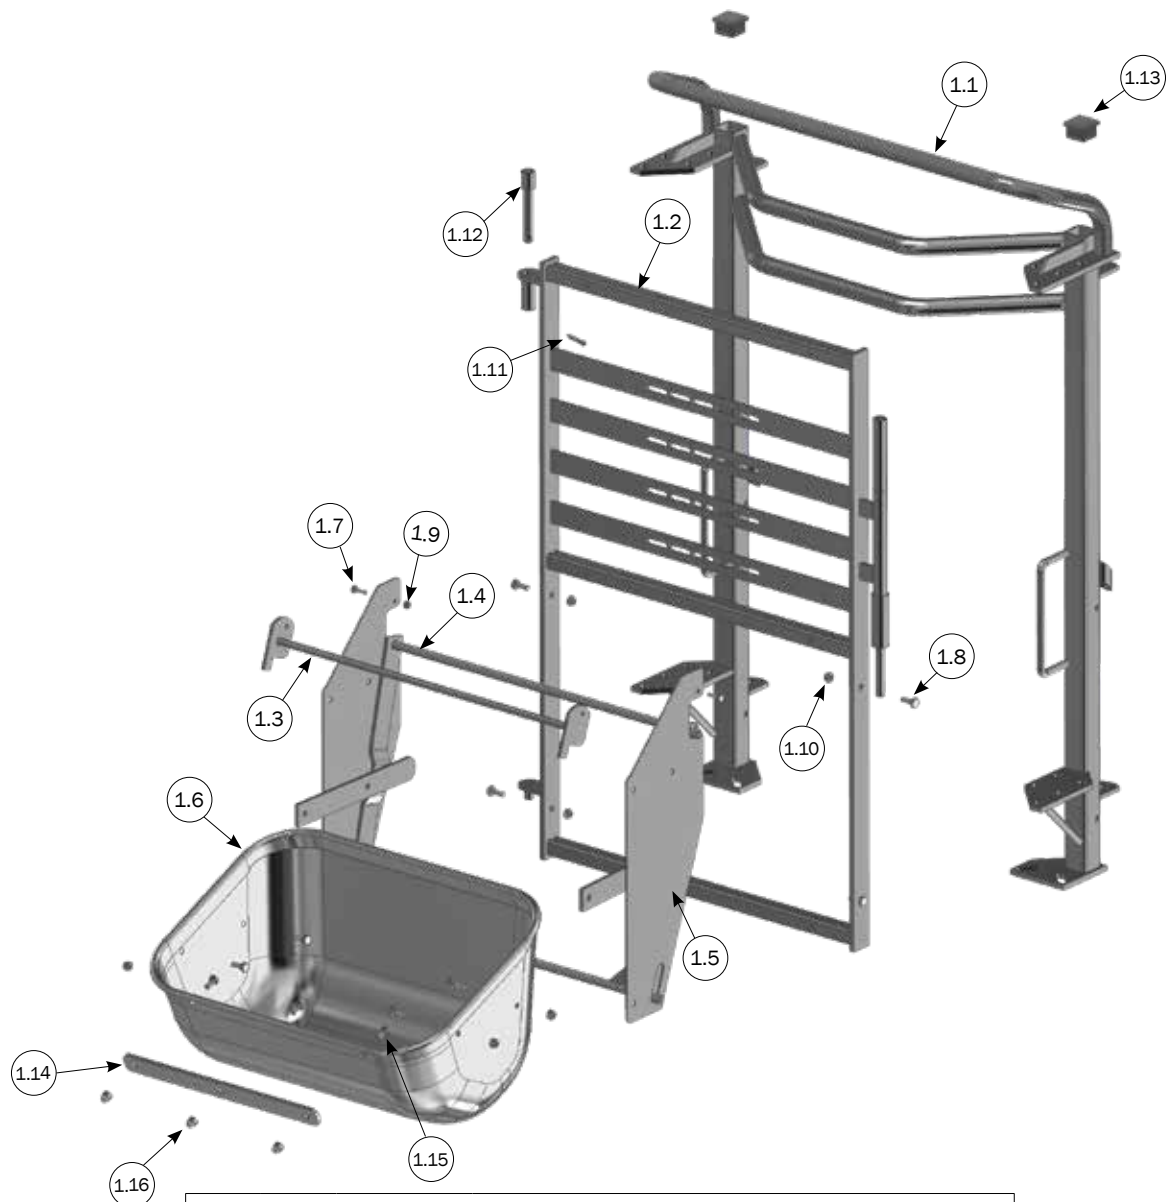

|M-6232_DK|

MONTAGEVEJLEDNING

INN-O-CRATE

FAREBØJLE MED FRONTLÅGE OG UDADVENDT VIPPETRUG

ACO FUNKI A/S
Kirkevænget 5
DK-7400 Herning

Tel. +45 9711 9600
www.acofunki.com
www.egebjerg.com

DANISH DESIGN | GERMAN QUALITY | GLOBAL EXPERIENCE

STYKLISTE FAREBØJLE MED FRONTLÅGE OG UDADVENDT VIPPETRUG

STYKLISTE

NR.	STK.	VARE NR.	BESKRIVELSE
1	1	2700100	FAREBØJLE MED FRONTLÅGE OG UDADVENDT VIPPETRUG
1.1	1	2720087	FAREBØJLE TIL VIPPE TRUG
1.2	1	2710088	FRONT LÅGE MONTERET TIL VIPPETRUG
1.3	1	2720090	LÅSE BESLAG TIL VIPPETRUG
1.4	1	2720137	BESLAG TIL UDADVENDT VIPPETRUG
1.5	2	2720138	LÅSE PLADE TIL UDADVENDT VIPPETRUG
1.6	1	2950721	TRUG MED HULLER TIL SUPPORT RØR
1.7	2	30306020	SÆTSKRUE M6X20 A2 DIN 933
1.8	8	30308020	SÆTSKRUE M8X20 A2 DIN 933
1.9	2	33596010	LÅSEMØTRIK M6 A2 DIN 985 VOKSBEHANDLEDE
1.10	8	33908001	LÅSEMØTRIK M8 A2 DIN 985 VOKSBEHANDLEDE
1.11	1	35900095	SPLIT 4X40 MM A2 DIN 94
1.12	1	42249	SPRYDERBOLT 14 MM FAREBOKS XL2009
1.13	2	9960003	DUPSKO 40X40X3
1.14	1	8050246	STAINLESS SUPPORT FLADSTÅL
1.15	3	30308016	SÆTSKRUE M8X16 A2 DIN 933
1.16	3	33208001	TOPMØTRIK M8 A2 DIN 1587

MONTERING AF TRUG PÅ BESLAG

MONTERING AF KOMPLET TRUG PÅ FRONTLÅGE

VED SPEJLVENDING

MONTAGE AF FRONTLÅGE MED VIPPETRUG PÅ FAREBØJLE