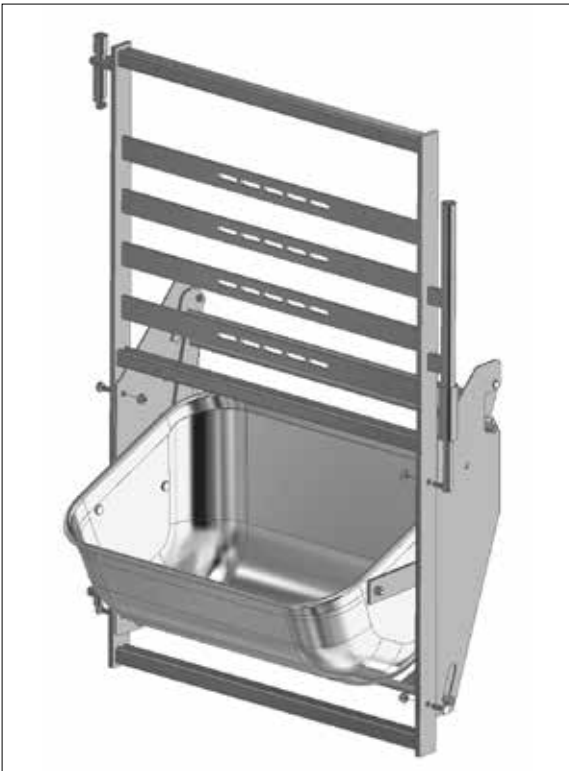

STYKLISTE FAREBØJLE MED FRONTLÅGE OG UDADVENDT VIPPETRUG

STYKLISTE

NR.	STK.	VARE NR.	BESKRIVELSE
1	1	2700100	FAREBØJLE MED FRONTLÅGE OG UDADVENDT VIPPETRUG
1.1	1	2720087	FAREBØJLE TIL VIPPE TRUG
1.2	1	2710088	FRONT LÅGE MONTERET TIL VIPPETRUG
1.3	1	2720090	LÅSE BESLAG TIL VIPPETRUG
1.4	1	2720137	BESLAG TIL UDADVENDT VIPPETRUG
1.5	2	2720138	LÅSE PLADE TIL UDADVENDT VIPPETRUG
1.6	1	2950721	TRUG MED HULLER TIL SUPPORT RØR
1.7	2	30306020	SÆTSKRUE M6X20 A2 DIN 933
1.8	8	30308020	SÆTSKRUE M8X20 A2 DIN 933
1.9	2	33596010	LÅSEMØTRIK M6 A2 DIN 985 VOKSBEHANDLEDE
1.10	8	33908001	LÅSEMØTRIK M8 A2 DIN 985 VOKSBEHANDLEDE
1.11	1	35900095	SPLIT 4X40 MM A2 DIN 94
1.12	1	42249	SPRYDERBOLT 14 MM FAREBOKS XL2009
1.13	2	9960003	DUPSKO 40X40X3
1.14	1	8050246	STAINLESS SUPPORT FLADSTÅL
1.15	3	30308016	SÆTSKRUE M8X16 A2 DIN 933
1.16	3	33208001	TOPMØTRIK M8 A2 DIN 1587

MONTERING AF TRUG PÅ BESLAG

MONTERING AF KOMPLET TRUG PÅ FRONTLÅGE

VED SPEJLVENDING

MONTAGE AF FRONTLÅGE MED VIPPETRUG PÅ FAREBØJLE