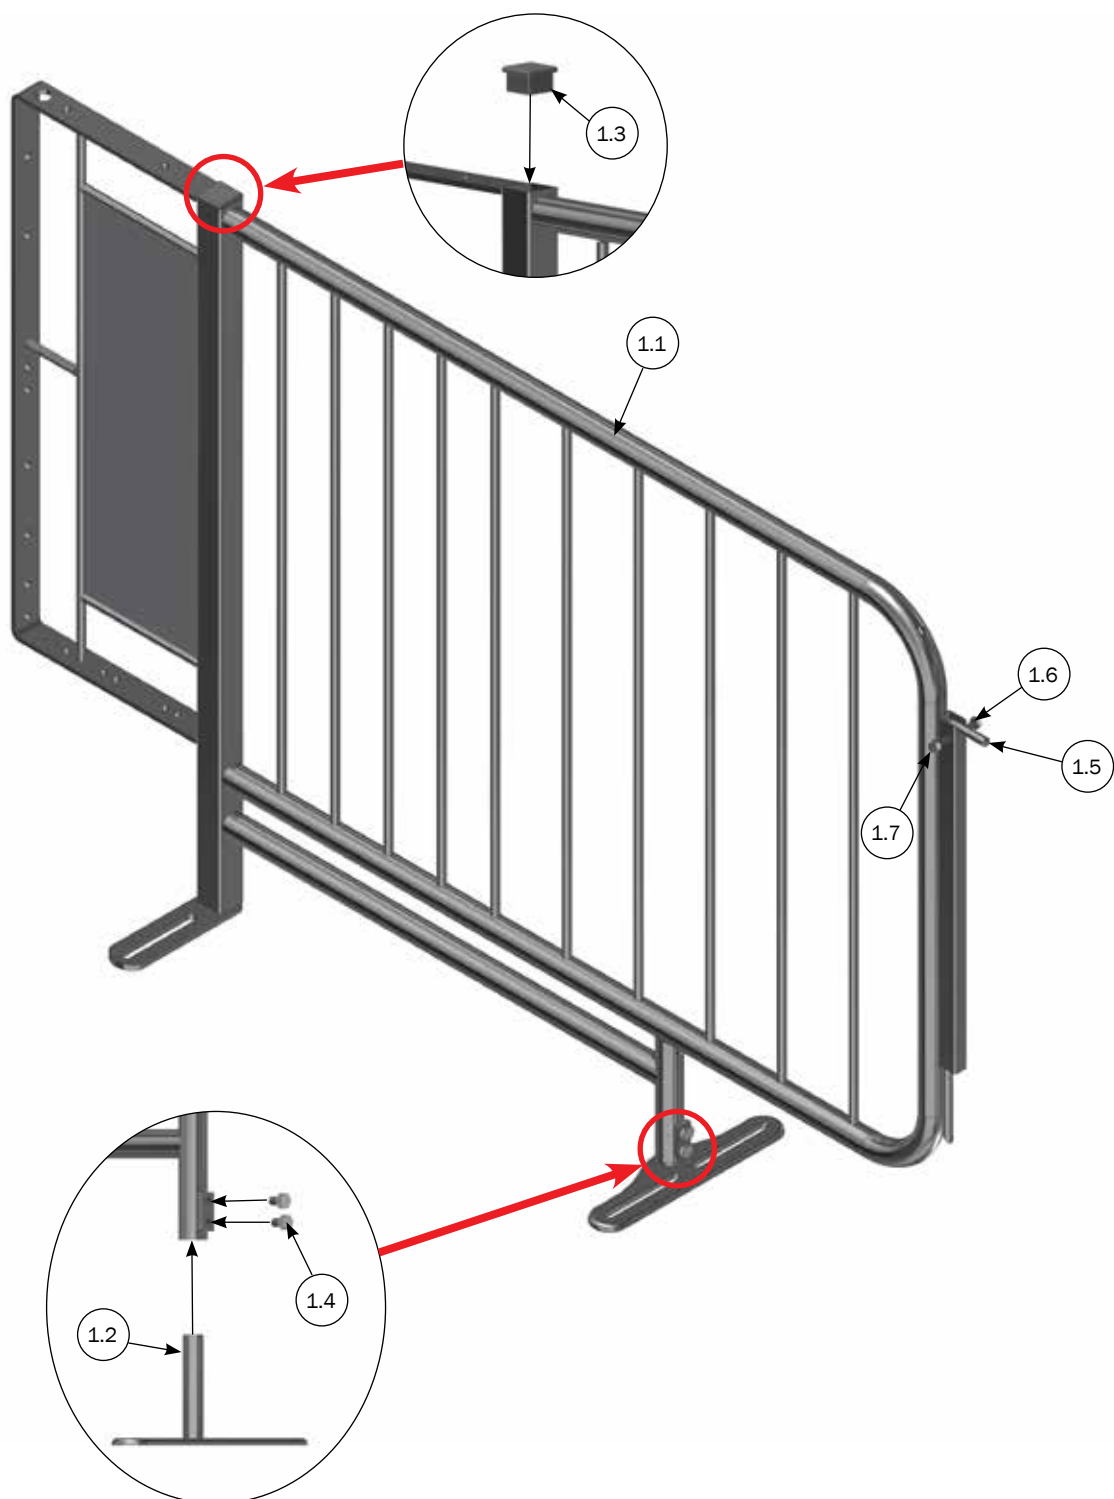

For montage af forværksrør, se montagevejledning : M-6183

For montage af frontlåde, se montagevejledning : M-6194

STYKLISTE

NR.	VARENR.	BESKRIVELSE
1	1200126	SKILLERUM COMPACT 1200
2	1220124	KURV TIL COMPACT 1200
3	94001	1' RØR GALVANISERET 6 METER UDEN GEVIND INKL. RØRSAMLING
4	9960006	AFDÆKNINGSPROP 1' RØR, SORT
5	9930014	KRYDSFÆSTE 1'X1' M8

Stykliste på skillerum

STYKLISTE			
NR.	STK.	VARENR.	BESKRIVELSE
1	1	1200126	COMFORT 230 CM
1.1	1	1220126	SKILLERUM COMPACT 1200
1.2	1	1220420	JUSTERBAR FOD Ø25 TIL CONFINE BOKS
1.3	1	9960003	DUPSKO 40X40X2,5-4,0
1.4	2	30310016	SÆTSKRUE M10X16 A2 DIN 933
1.5	1	554327	LÅS FOR KURVEBOKS 180/220
1.6	1	30308070	SÆTSKRUE M8X70 A2 DIN 933
1.7	1	33908001	LÅSEMØTRIK M8 A2 VOKSBEH. DIN985