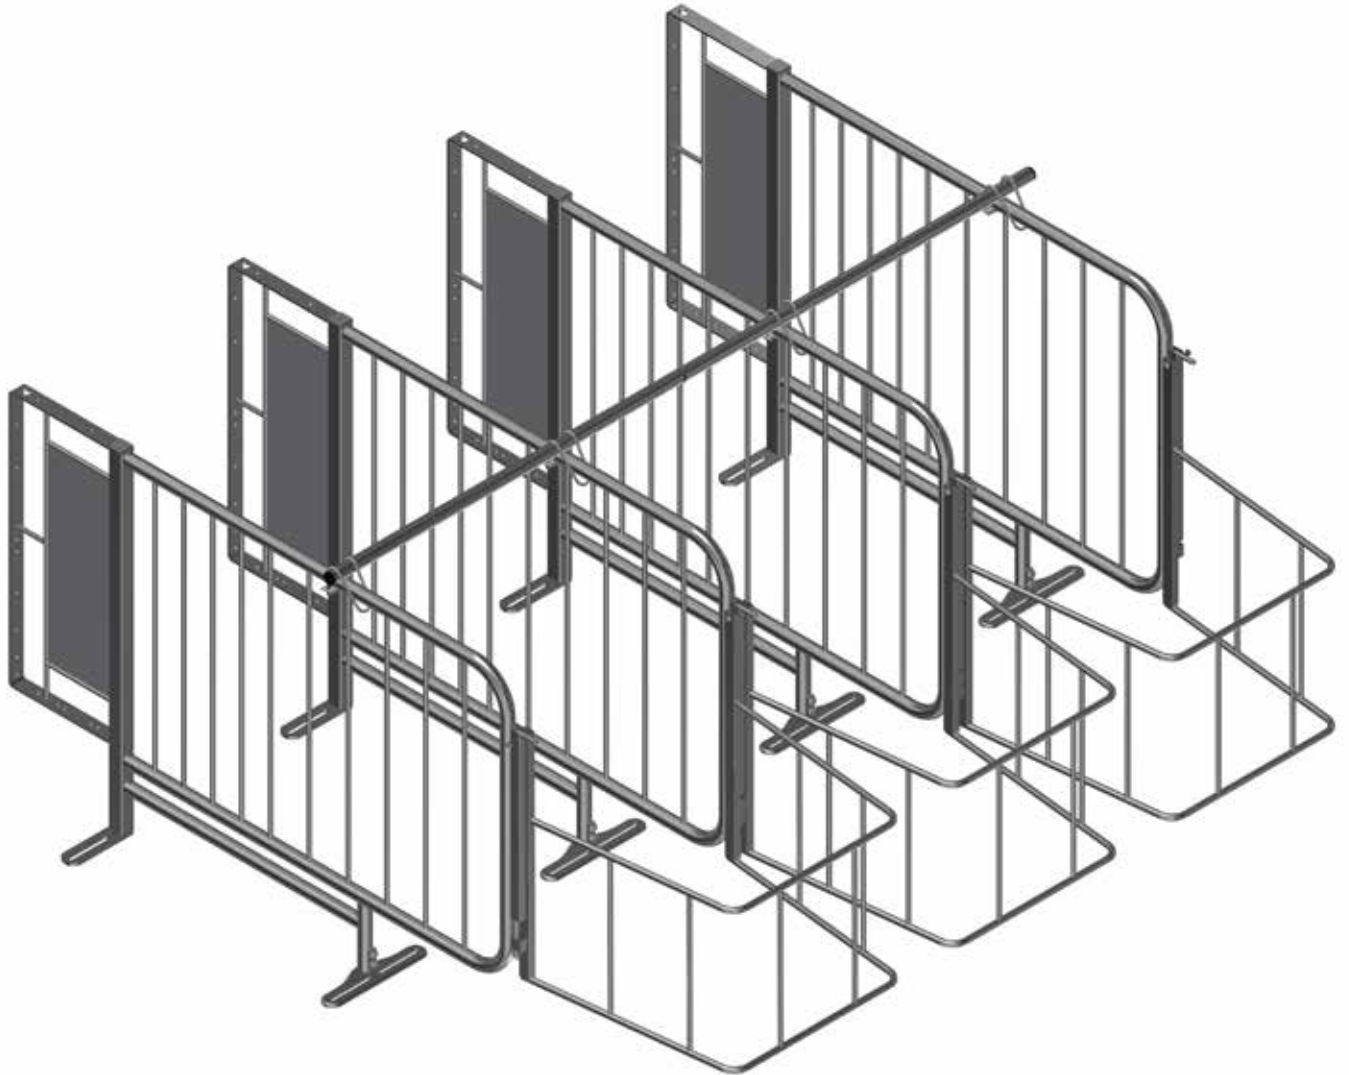

M-6221_DK

MONTAGE VEJLEDNING

COMPACT BOX

ACO FUNKI A/S
Kirkevangenget 5
DK-7400 Herning

Tel. +45 9711 9600
Fax +45 9711 9677
www.acofunki.com

DANISH DESIGN | GERMAN QUALITY | GLOBAL EXPERIENCE