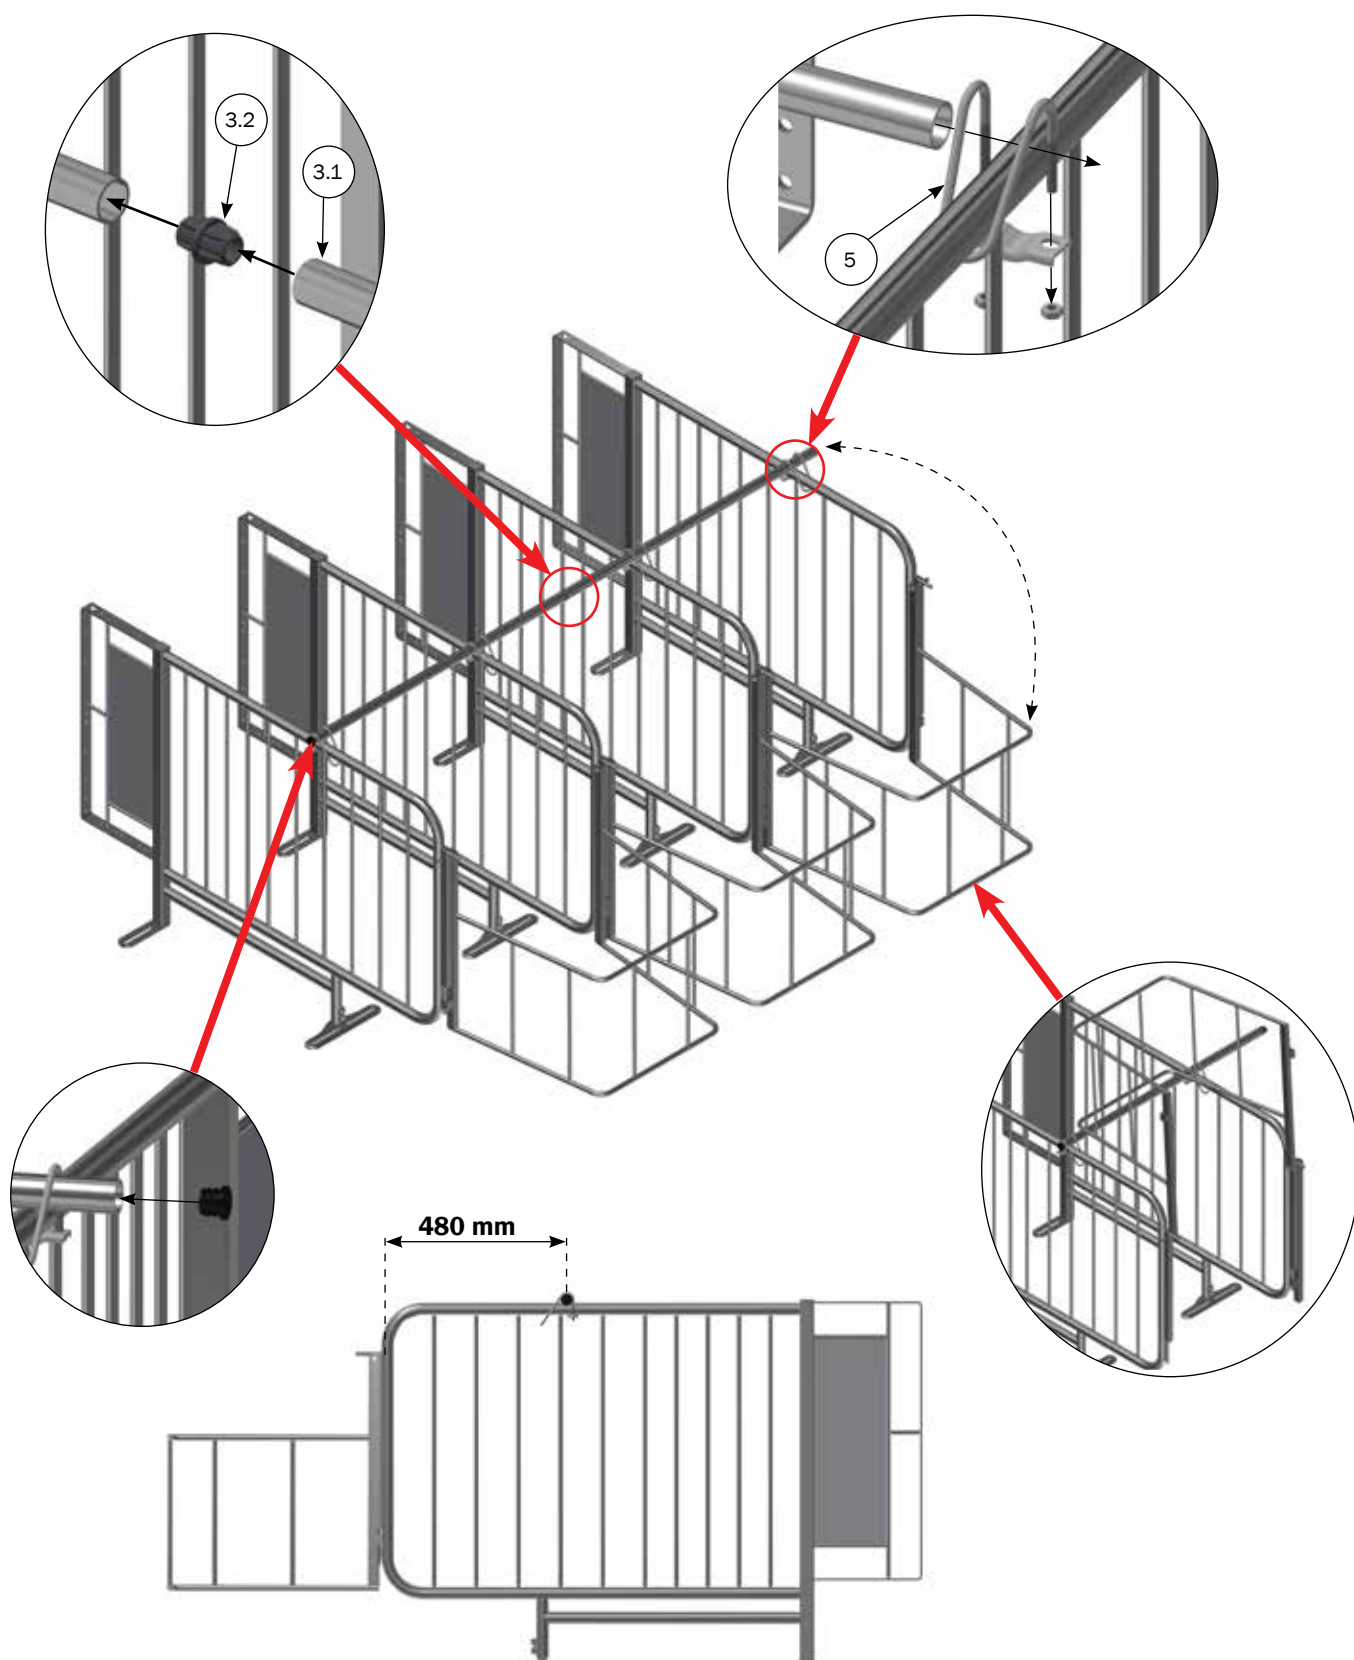

STYKLISTE			
NR.	STK.	VARENBR.	BESKRIVELSE
1	1	4800020	10 STK. T-BOLT FOR BETON SPALTER RUSTFRI
1.1	(10) 3	90100078	T-BOLT STØBT M10 RUSTFRI
1.2	(10) 3	30310080	BUTTON HEAD TORX 50 M10X80 RUSTFRI

Montage i delvis spaltet gulv

For montage i delvis spaltet gulv bruges:
1 stk "4800010"
Skal købes særskilt.

For montage i delvis spaltet gulv bruges:
2 stk "4800020"
Skal købes særskilt.

STYKLISTE			
NR.	STK.	VARENDR.	BESKRIVELSE
1	1	4800020	10 STK. T-BOLT FOR BETON SPALTER RUSTFRI
1.1	(10) 2	90100078	T-BOLT STØBT M10 RUSTFRI
1.2	(10) 2	30310080	BUTTON HEAD TORX 50 M10X80 RUSTFRI
2	1	4800010	10 STK RF FRANSK 10x70 + DYBEL
2.1	(10) 1	67444	FRANSK SKRUE 10 X 70 TORX 50 RF
2.2	(10) 1	39900001	DYBEL 12X60 MM

Montage af kurv kort til compact 1200

⬡ For stykliste se side 3

STYKLISTE			
NR.	STK.	VARENR.	BESKRIVELSE
1	1	1220124	KURV KORT TIL COMPACT BOKS 1200

Montage af rør for stabilisering

STYKLISTE

NR.	STK.	VARENDR.	BESKRIVELSE
3	1	94001	1' RØR GALVANISERET 6 METER UDEN GEVIND INKL. RØRSAMLING
3.1	1	112406	33,7 X 2,60 RØR GALV. PRIS PR METER, LÆNGDE 6 METER
3.2	1	16389	RØRSAMLING 1', GALV.
4	1	9960006	AFDÆKNINGSPROP 1' RØR, SORT
5	1	9930014	KRYDSFÆSTE 1'X1' M8