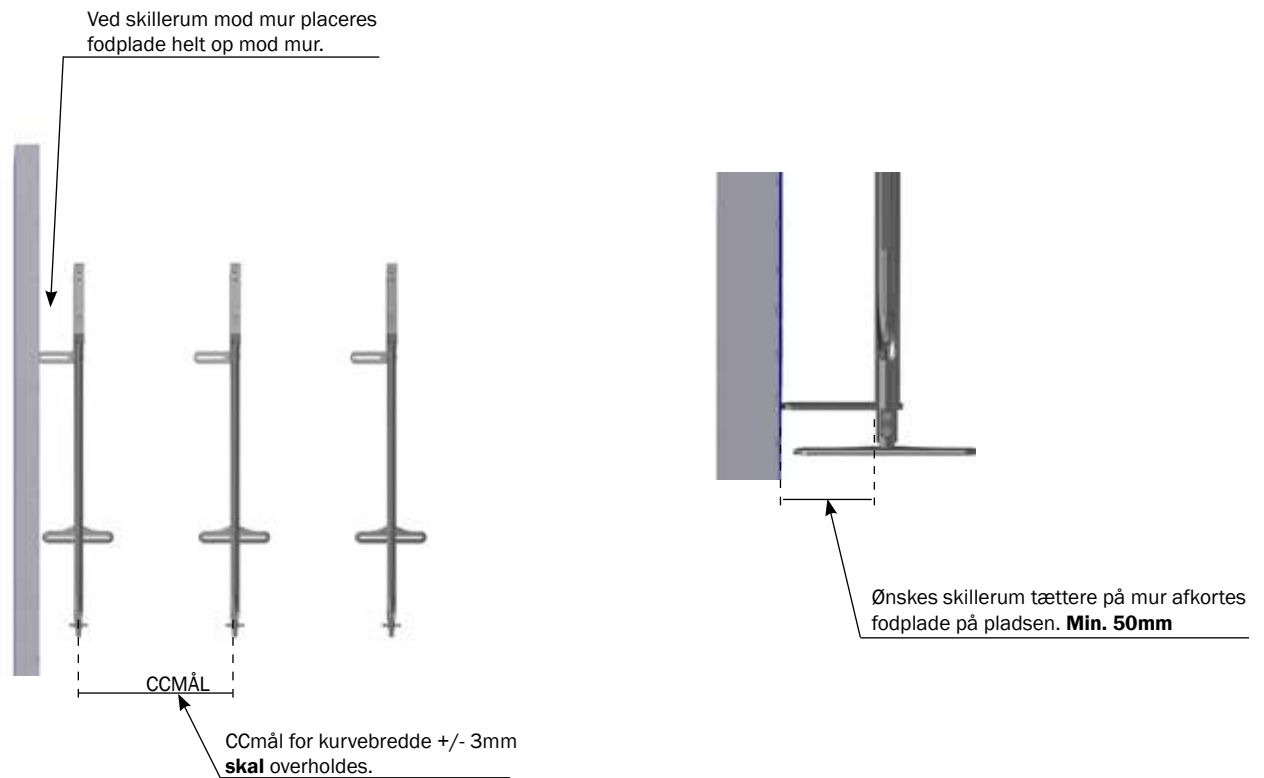

Montage af skillerum mod mur