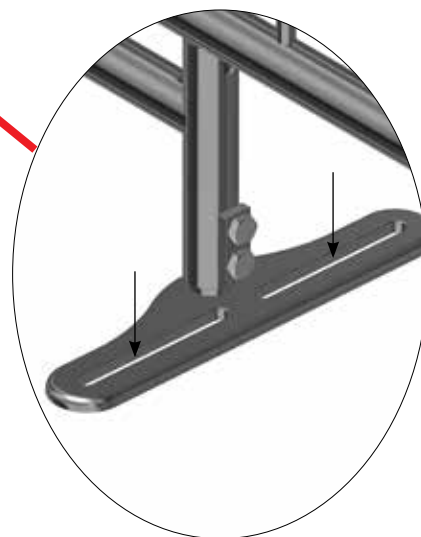

For montage i fuldspaltet gulv bruges:
2 stk "4800020"
Skal købes særskilt.