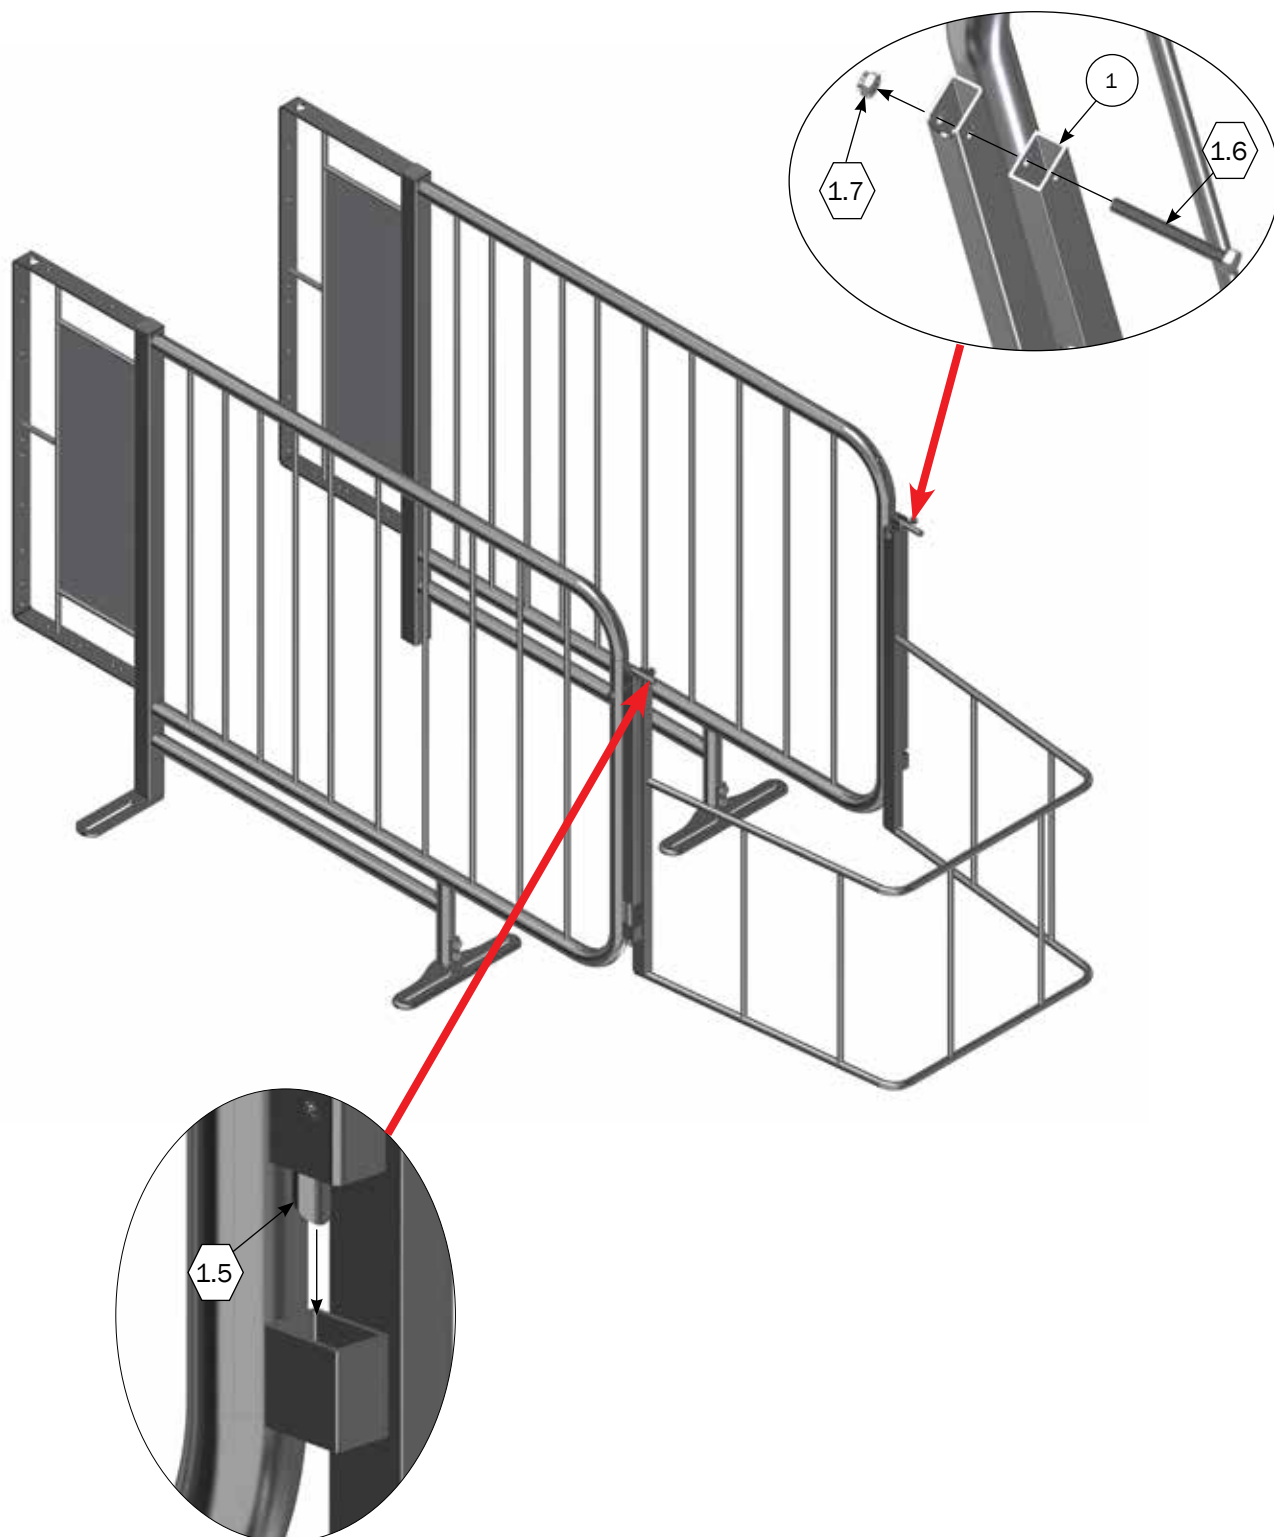

Montage af kurv kort til compact 1200

⬡ For stykliste se side 3

STYKLISTE			
NR.	STK.	VARENR.	BESKRIVELSE
1	1	1220124	KURV KORT TIL COMPACT BOKS 1200