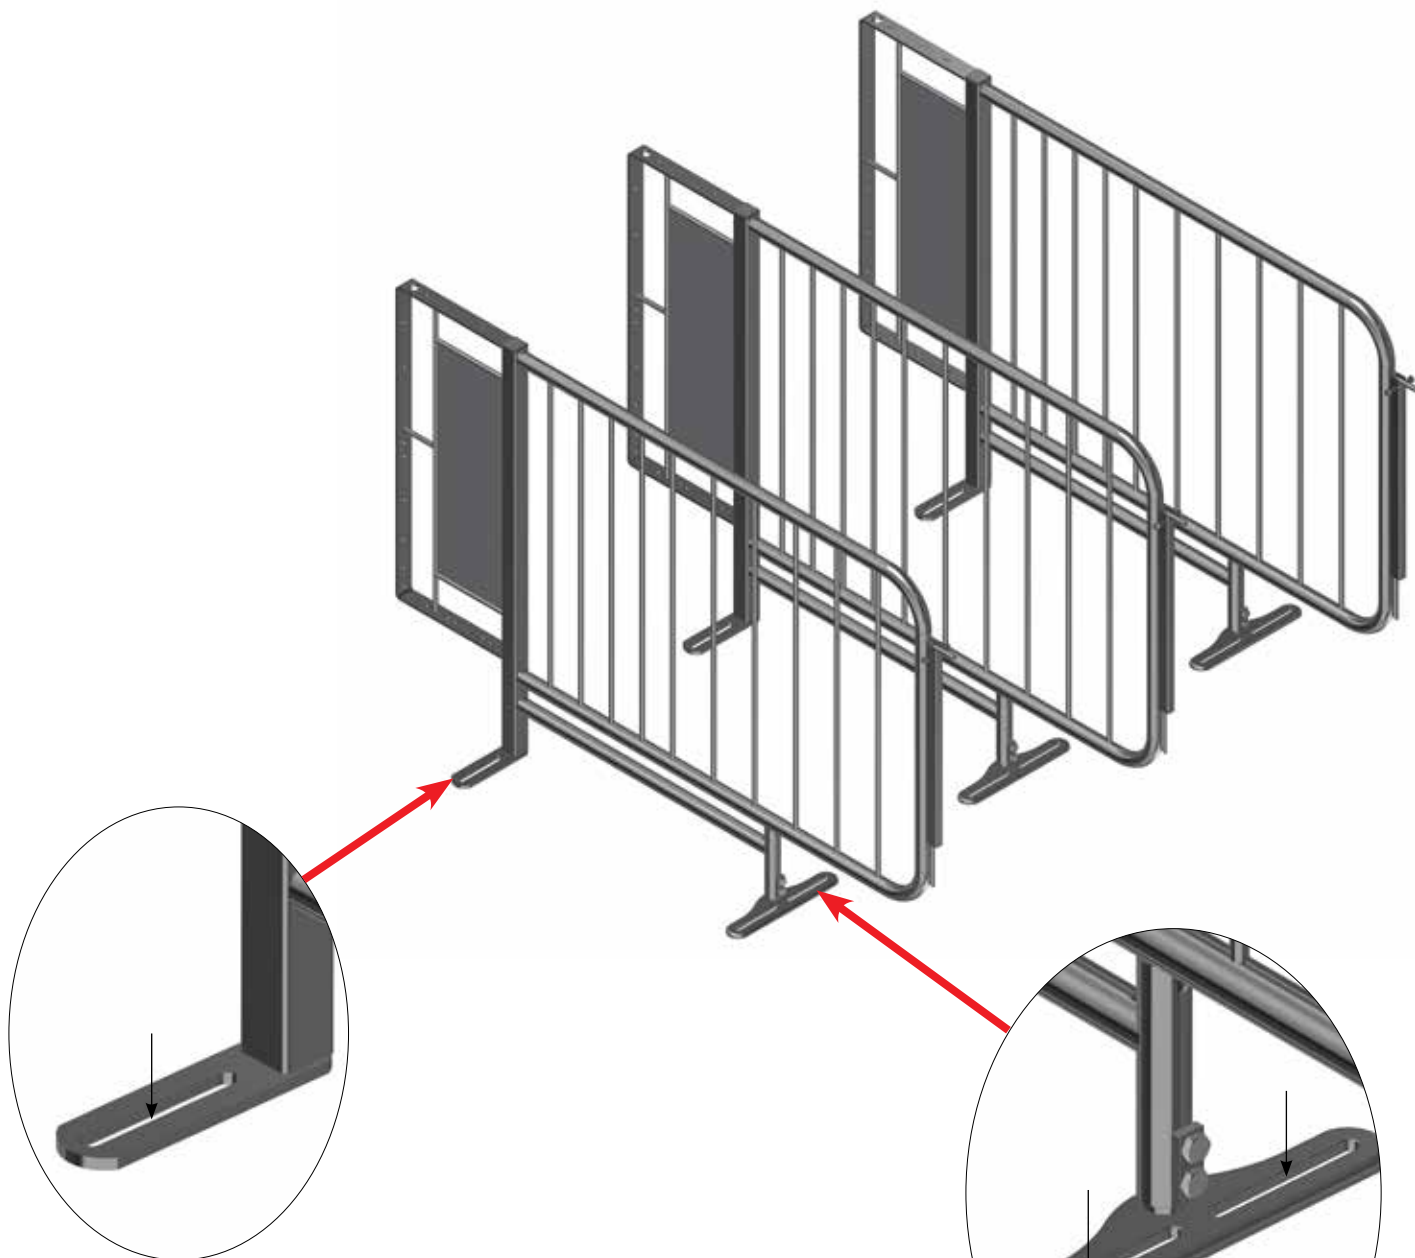

Montage af skillerum mod mur

Montage i fuldspaltet gulv

For montage i fuldspaltet gulv bruges:
1 stk "4800020"
Skal købes særskilt.

For montage i fuldspaltet gulv bruges:
2 stk "4800020"
Skal købes særskilt.

For montage i delvis spaltet gulv bruges:
1 stk "4800010"
Skal købes særskilt.

For montage i delvis spaltet gulv bruges:
2 stk "4800020"
Skal købes særskilt.

STYKLISTE			
NR.	STK.	VARENDR.	BESKRIVELSE
1	1	4800020	10 STK. T-BOLT FOR BETON SPALTER RUSTFRI
1.1	(10) 2	90100078	T-BOLT STØBT M10 RUSTFRI
1.2	(10) 2	30310080	BUTTON HEAD TORX 50 M10X80 RUSTFRI
2	1	4800010	10 STK RF FRANSK 10x70 + DYBEL
2.1	(10) 1	67444	FRANSK SKRUE 10 X 70 TORX 50 RF
2.2	(10) 1	39900001	DYBEL 12X60 MM