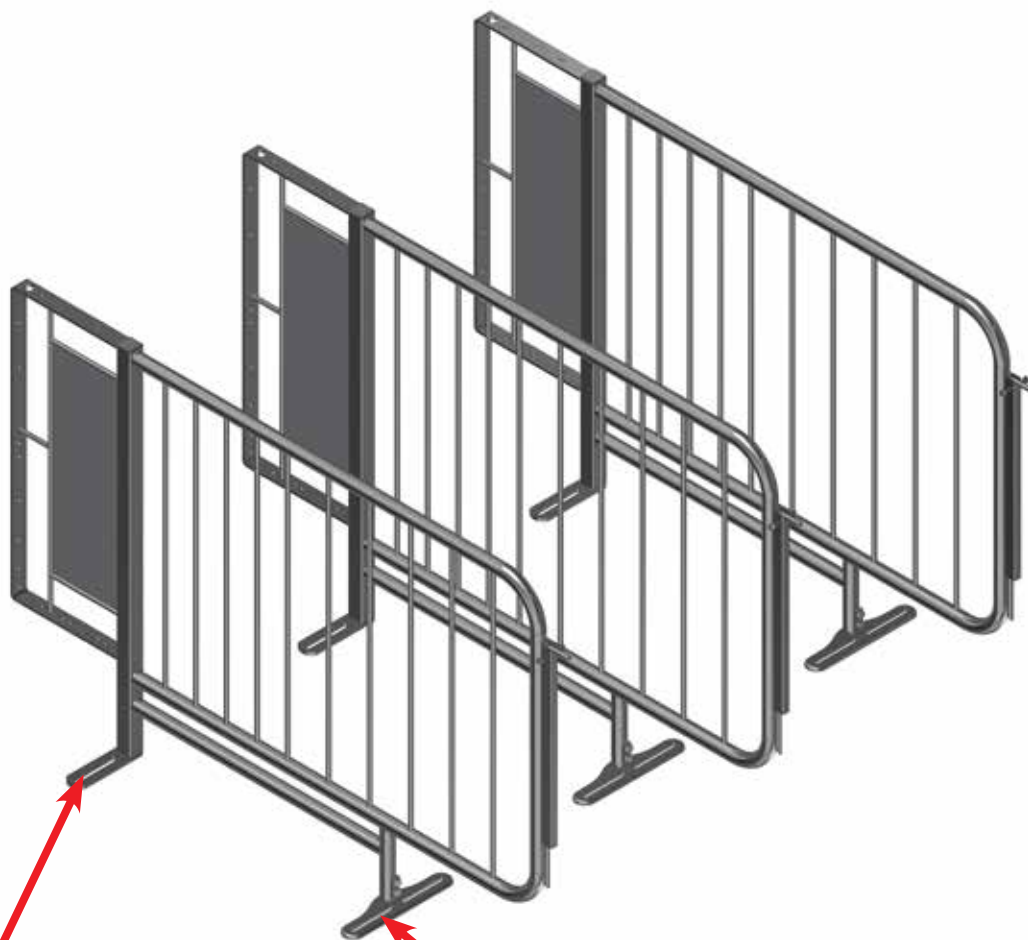

Montage i fuldspaltet gulv

For montage i fuldspaltet gulv bruges:
1 stk "4800020"
Skal købes særskilt.