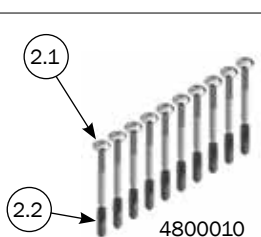

For montage i delvis spaltet gulv bruges:
2 stk "4800020"
Skal købes særskilt.

STYKLISTE			
NR.	STK.	VARENDR.	BESKRIVELSE
1	1	4800020	10 STK. T-BOLT FOR BETON SPALTER RUSTFRI
1.1	(10) 2	90100078	T-BOLT STØBT M10 RUSTFRI
1.2	(10) 2	30310080	BUTTON HEAD TORX 50 M10X80 RUSTFRI
2	1	4800010	10 STK RF FRANSK 10x70 + DYBEL
2.1	(10) 1	67444	FRANSK SKRUE 10 X 70 TORX 50 RF
2.2	(10) 1	39900001	DYBEL 12X60 MM