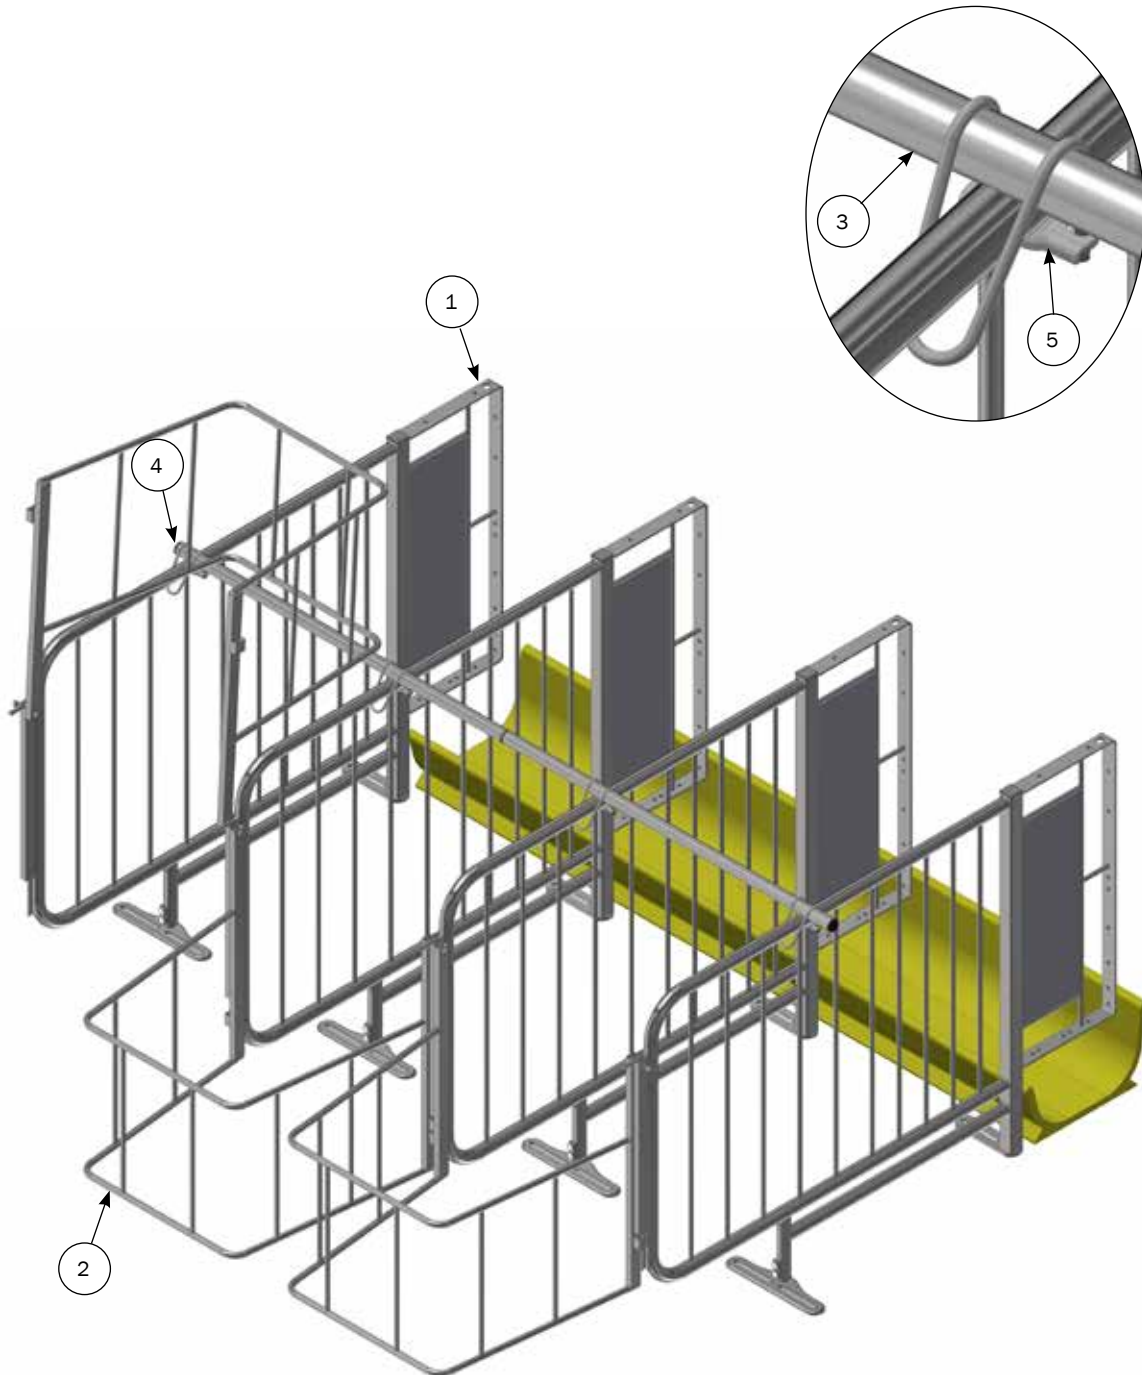

For montage af forværksrør, se montagevejledning : M-6183

For montage af frontlåde, se montagevejledning : M-6194

STYKLISTE

NR.	VARENR.	BESKRIVELSE
1	1200126	SKILLERUM COMPACT 1200
2	1220124	KURV TIL COMPACT 1200
3	94001	1' RØR GALVANISERET 6 METER UDEN GEVIND INKL. RØRSAMLING
4	9960006	AFDÆKNINGSPROP 1' RØR, SORT
5	9930014	KRYDSFÆSTE 1'X1' M8

Stykliste på skillerum

STYKLISTE			
NR.	STK.	VARENR.	BESKRIVELSE
1	1	1200126	COMFORT 230 CM
1.1	1	1220126	SKILLERUM COMPACT 1200
1.2	1	1220420	JUSTERBAR FOD Ø25 TIL CONFINE BOKS
1.3	1	9960003	DUPSKO 40X40X2,5-4,0
1.4	2	30310016	SÆTSKRUE M10X16 A2 DIN 933
1.5	1	554327	LÅS FOR KURVEBOKS 180/220
1.6	1	30308070	SÆTSKRUE M8X70 A2 DIN 933
1.7	1	33908001	LÅSEMØTRIK M8 A2 VOKSBEH. DIN985

STYKLISTE			
NR.	STK.	VARENBR.	BESKRIVELSE
1	1	4800020	10 STK. T-BOLT FOR BETON SPALTER RUSTFRI
1.1	(10) 3	90100078	T-BOLT STØBT M10 RUSTFRI
1.2	(10) 3	30310080	BUTTON HEAD TORX 50 M10X80 RUSTFRI

Montage i delvis spaltet gulv

For montage i delvis spaltet gulv bruges:
1 stk "4800010"
Skal købes særskilt.

For montage i delvis spaltet gulv bruges:
2 stk "4800020"
Skal købes særskilt.

STYKLISTE			
NR.	STK.	VARENDR.	BESKRIVELSE
1	1	4800020	10 STK. T-BOLT FOR BETON SPALTER RUSTFRI
1.1	(10) 2	90100078	T-BOLT STØBT M10 RUSTFRI
1.2	(10) 2	30310080	BUTTON HEAD TORX 50 M10X80 RUSTFRI
2	1	4800010	10 STK RF FRANSK 10x70 + DYBEL
2.1	(10) 1	67444	FRANSK SKRUE 10 X 70 TORX 50 RF
2.2	(10) 1	39900001	DYBEL 12X60 MM