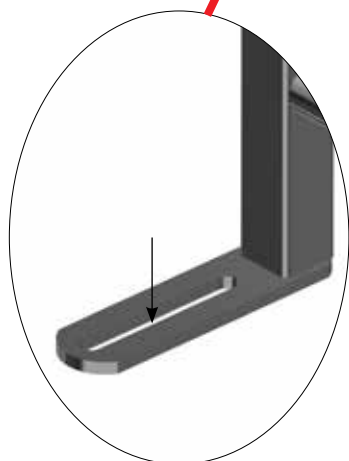

Montage i fuldspaltet gulv

For montage i fuldspaltet gulv bruges:
1 stk "4800020"
Skal købes særskilt.