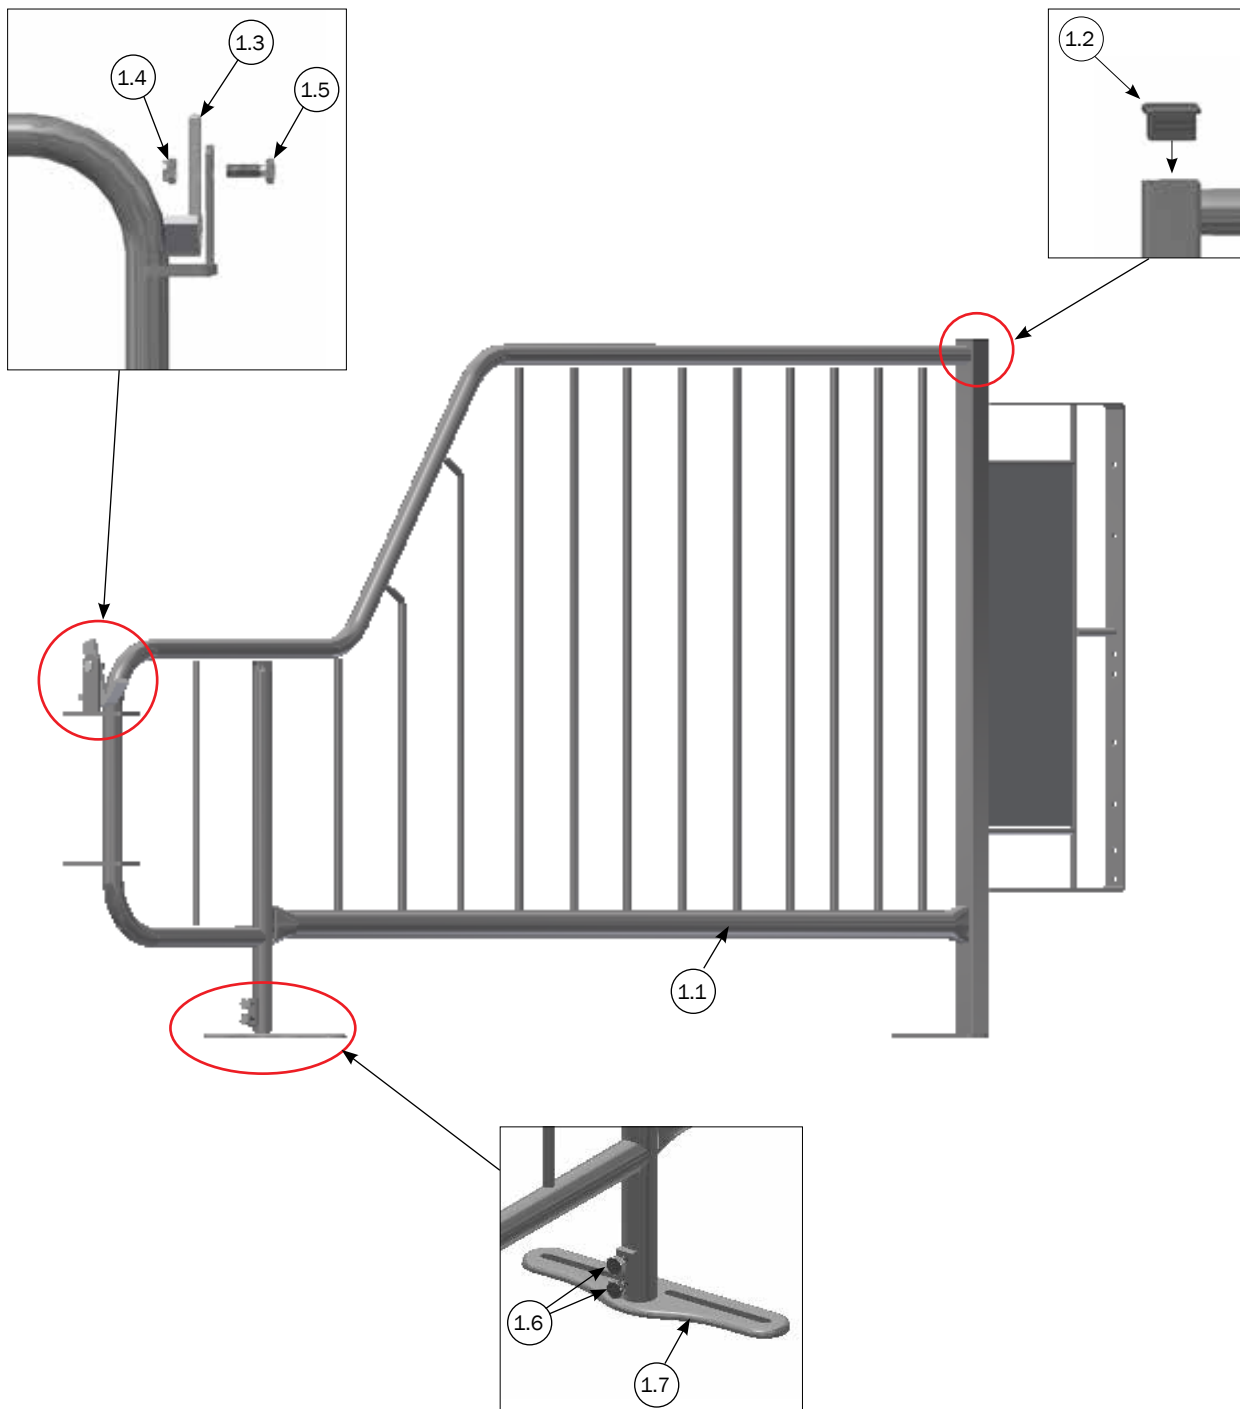

STYKLISTE			
NR.	STK.	VAREN.R.	BESKRIVELSE
1	1	1200500	SKILLERUM JUMB-O-FINE 237 CM BOKS
1.1	1	1220500	SKILLERUM JUMB-O-FINE 237 CM
1.2	1	9960003	DUPSKO 40X40X2,5-4,0
1.3	1	1215322	LÅS FOR DUO-LÅGE
1.4	1	33900029	LÅSEMØTRIK M10 A2 VOKSBEH. DIN 985
1.5	1	30310030	SÆTSKRUE M10X30 A2 DIN 933
1.6	2	30310020	SÆTSKRUE M10X20 A2 DIN 933
1.7	1	58864	JUSTERBAR FOD BOKS 58716

MONTAGE ENDESKILLERUM OG STOLPE

Gavlbeslag kan også monteres på højre side af skillerum

Låse pal kan også monteres på højre side af skillerum

Fodbeslag kan enten vende fremad eller bagud

STYKLISTE			
NR.	STK.	VARENDR.	BESKRIVELSE
		4000643	HØJ STOLPE INKL. SKRUER OG MØTRIKKER
1	1	4000642	LAV STOLPE INKL. SKRUER OG MØTRIKKER
1.1	6	32510070	MASKINBOLT M10X70 A2 DIN 931
1.2	6	33900029	LÅSEMØTRIK M10 A2 VOKSBEH. DIN 985
1.3	1	9960005	AFDÆKNINGSPROP 50X50X5MM
1.4	1	4020642	LAV STOLPE
2	1	1200501	ENDESKILLERUM JUMB-O-FINE 237 CM BOKS
2.1	1	1220501	ENDESKILLERUM JUMB-O-FINE 195CM
2.2	6	9960003	DUPSKO 40X40X2,5-4,0
2.3	6	35900108	SPLIT 3,2 X 20 A2
2.4	1	58821	LÅSEPAL F/VENDBAR SALOONLÅGE
2.5	1	1220498	GALVBESLAG TIL DUOLLÅGE

STYKLISTE			
NR.	STK.	VAREN.R.	BESKRIVELSE
1	1	4800020	10 STK. T-BOLT FOR BETON SPALTER RUSTFRI
1.1	(10) 3	90100078	T-BOLT STØBT M10 RUSTFRI
1.2	(10) 3	30310080	BUTTON HEAD TORX 50 M10X80 RUSTFRI

MONTAGE I DELVIS SPALTET GULV