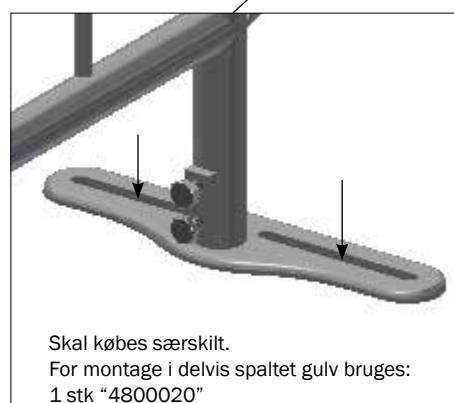

STYKLISTE			
NR.	STK.	VAREN.R.	BESKRIVELSE
1	1	1200500	SKILLERUM JUMB-O-FINE 237 CM BOKS
1.1	1	1220500	SKILLERUM JUMB-O-FINE 237 CM
1.2	1	9960003	DUPSKO 40X40X2,5-4,0
1.3	1	1215322	LÅS FOR DUO-LÅGE
1.4	1	33900029	LÅSEMØTRIK M10 A2 VOKSBEH. DIN 985
1.5	1	30310030	SÆTSKRUE M10X30 A2 DIN 933
1.6	2	30310020	SÆTSKRUE M10X20 A2 DIN 933
1.7	1	58864	JUSTERBAR FOD BOKS 58716

MONTAGE ENDESKILLERUM OG STOLPE

Gavlbeslag kan også monteres på højre side af skillerum

Låse pal kan også monteres på højre side af skillerum

Fodbeslag kan enten vende fremad eller bagud

STYKLISTE			
NR.	STK.	VARENDR.	BESKRIVELSE
		4000643	HØJ STOLPE INKL. SKRUER OG MØTRIKKER
1	1	4000642	LAV STOLPE INKL. SKRUER OG MØTRIKKER
1.1	6	32510070	MASKINBOLT M10X70 A2 DIN 931
1.2	6	33900029	LÅSEMØTRIK M10 A2 VOKSBEH. DIN 985
1.3	1	9960005	AFDÆKNINGSPROP 50X50X5MM
1.4	1	4020642	LAV STOLPE
2	1	1200501	ENDESKILLERUM JUMB-O-FINE 237 CM BOKS
2.1	1	1220501	ENDESKILLERUM JUMB-O-FINE 195CM
2.2	6	9960003	DUPSKO 40X40X2,5-4,0
2.3	6	35900108	SPLIT 3,2 X 20 A2
2.4	1	58821	LÅSEPAL F/VENDBAR SALOONLÅGE
2.5	1	1220498	GALVBESLAG TIL DUOLLÅGE

STYKLISTE			
NR.	STK.	VAREN.R.	BESKRIVELSE
1	1	4800020	10 STK. T-BOLT FOR BETON SPALTER RUSTFRI
1.1	(10) 3	90100078	T-BOLT STØBT M10 RUSTFRI
1.2	(10) 3	30310080	BUTTON HEAD TORX 50 M10X80 RUSTFRI

MONTAGE I DELVIS SPALTET GULV