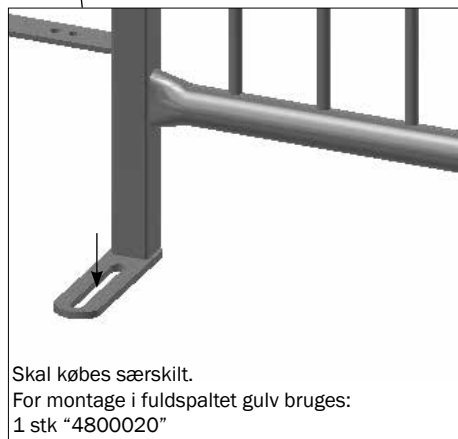

STYKLISTE			
NR.	STK.	VAREN.R.	BESKRIVELSE
1	1	1200500	SKILLERUM JUMB-O-FINE 237 CM BOKS
1.1	1	1220500	SKILLERUM JUMB-O-FINE 237 CM
1.2	1	9960003	DUPSKO 40X40X2,5-4,0
1.3	1	1215322	LÅS FOR DUO-LÅGE
1.4	1	33900029	LÅSEMØTRIK M10 A2 VOKSBEH. DIN 985
1.5	1	30310030	SÆTSKRUE M10X30 A2 DIN 933
1.6	2	30310020	SÆTSKRUE M10X20 A2 DIN 933
1.7	1	58864	JUSTERBAR FOD BOKS 58716

MONTAGE ENDESKILLERUM OG STOLPE

Gavlbeslag kan også monteres på højre side af skillerum

Låse pal kan også monteres på højre side af skillerum

Fodbeslag kan enten vende fremad eller bagud

STYKLISTE			
NR.	STK.	VARENDR.	BESKRIVELSE
		4000643	HØJ STOLPE INKL. SKRUER OG MØTRIKKER
1	1	4000642	LAV STOLPE INKL. SKRUER OG MØTRIKKER
1.1	6	32510070	MASKINBOLT M10X70 A2 DIN 931
1.2	6	33900029	LÅSEMØTRIK M10 A2 VOKSBEH. DIN 985
1.3	1	9960005	AFDÆKNINGSPROP 50X50X5MM
1.4	1	4020642	LAV STOLPE
2	1	1200501	ENDESKILLERUM JUMB-O-FINE 237 CM BOKS
2.1	1	1220501	ENDESKILLERUM JUMB-O-FINE 195CM
2.2	6	9960003	DUPSKO 40X40X2,5-4,0
2.3	6	35900108	SPLIT 3,2 X 20 A2
2.4	1	58821	LÅSEPAL F/VENDBAR SALOONLÅGE
2.5	1	1220498	GALVBESLAG TIL DUOLLÅGE

STYKLISTE			
NR.	STK.	VAREN.R.	BESKRIVELSE
1	1	4800020	10 STK. T-BOLT FOR BETON SPALTER RUSTFRI
1.1	(10) 3	90100078	T-BOLT STØBT M10 RUSTFRI
1.2	(10) 3	30310080	BUTTON HEAD TORX 50 M10X80 RUSTFRI

MONTAGE I DELVIS SPALTET GULV