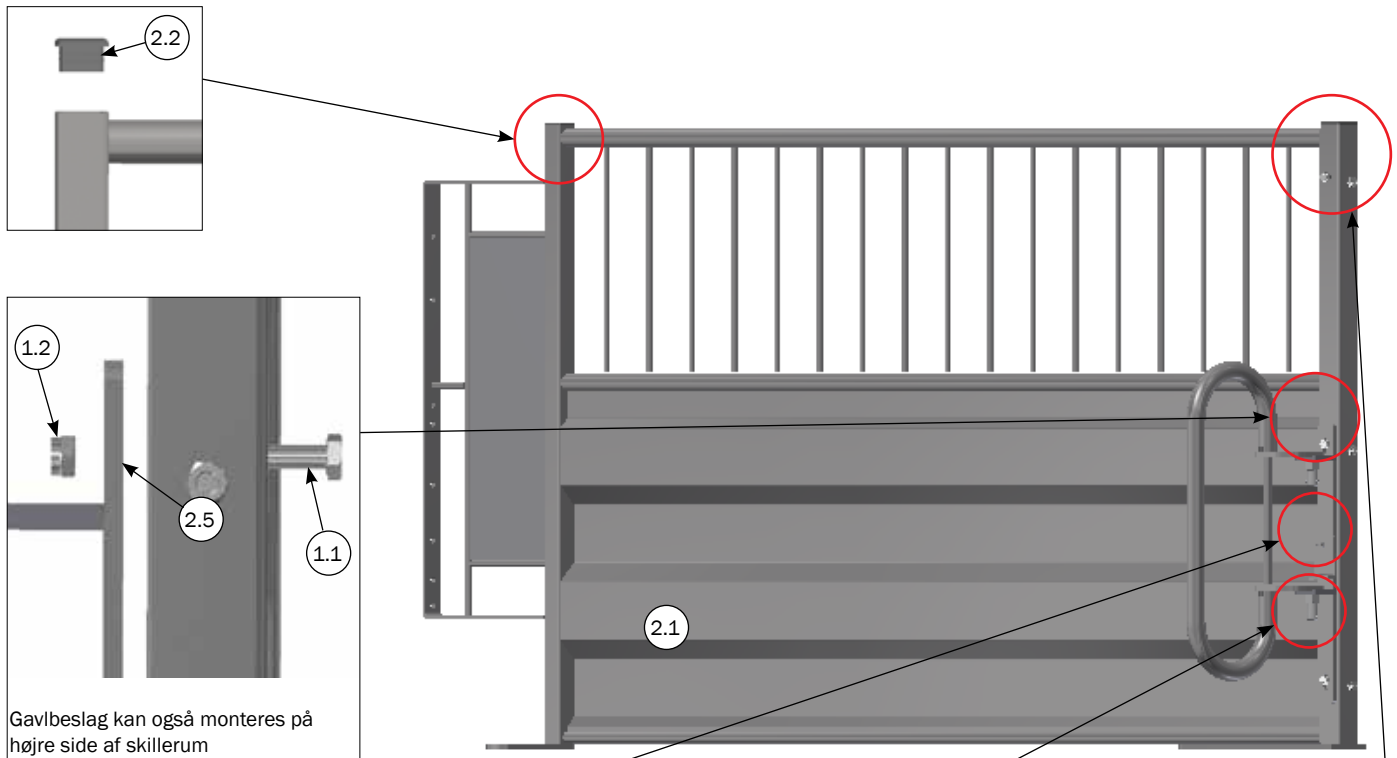

STYKLISTE			
NR.	STK.	VAREN.R.	BESKRIVELSE
1	1	1200500	SKILLERUM JUMB-O-FINE 237 CM BOKS
1.1	1	1220500	SKILLERUM JUMB-O-FINE 237 CM
1.2	1	9960003	DUPSKO 40X40X2,5-4,0
1.3	1	1215322	LÅS FOR DUO-LÅGE
1.4	1	33900029	LÅSEMØTRIK M10 A2 VOKSBEH. DIN 985
1.5	1	30310030	SÆTSKRUE M10X30 A2 DIN 933
1.6	2	30310020	SÆTSKRUE M10X20 A2 DIN 933
1.7	1	58864	JUSTERBAR FOD BOKS 58716

MONTAGE ENDESKILLERUM OG STOLPE

Gavlbeslag kan også monteres på højre side af skillerum

Låse pal kan også monteres på højre side af skillerum

Fodbeslag kan enten vende fremad eller bagud

STYKLISTE			
NR.	STK.	VARENDR.	BESKRIVELSE
		4000643	HØJ STOLPE INKL. SKRUER OG MØTRIKKER
1	1	4000642	LAV STOLPE INKL. SKRUER OG MØTRIKKER
1.1	6	32510070	MASKINBOLT M10X70 A2 DIN 931
1.2	6	33900029	LÅSEMØTRIK M10 A2 VOKSBEH. DIN 985
1.3	1	9960005	AFDÆKNINGSPROP 50X50X5MM
1.4	1	4020642	LAV STOLPE
2	1	1200501	ENDESKILLERUM JUMB-O-FINE 237 CM BOKS
2.1	1	1220501	ENDESKILLERUM JUMB-O-FINE 195CM
2.2	6	9960003	DUPSKO 40X40X2,5-4,0
2.3	6	35900108	SPLIT 3,2 X 20 A2
2.4	1	58821	LÅSEPAL F/VENDBAR SALOONLÅGE
2.5	1	1220498	GALVBESLAG TIL DUOLLÅGE