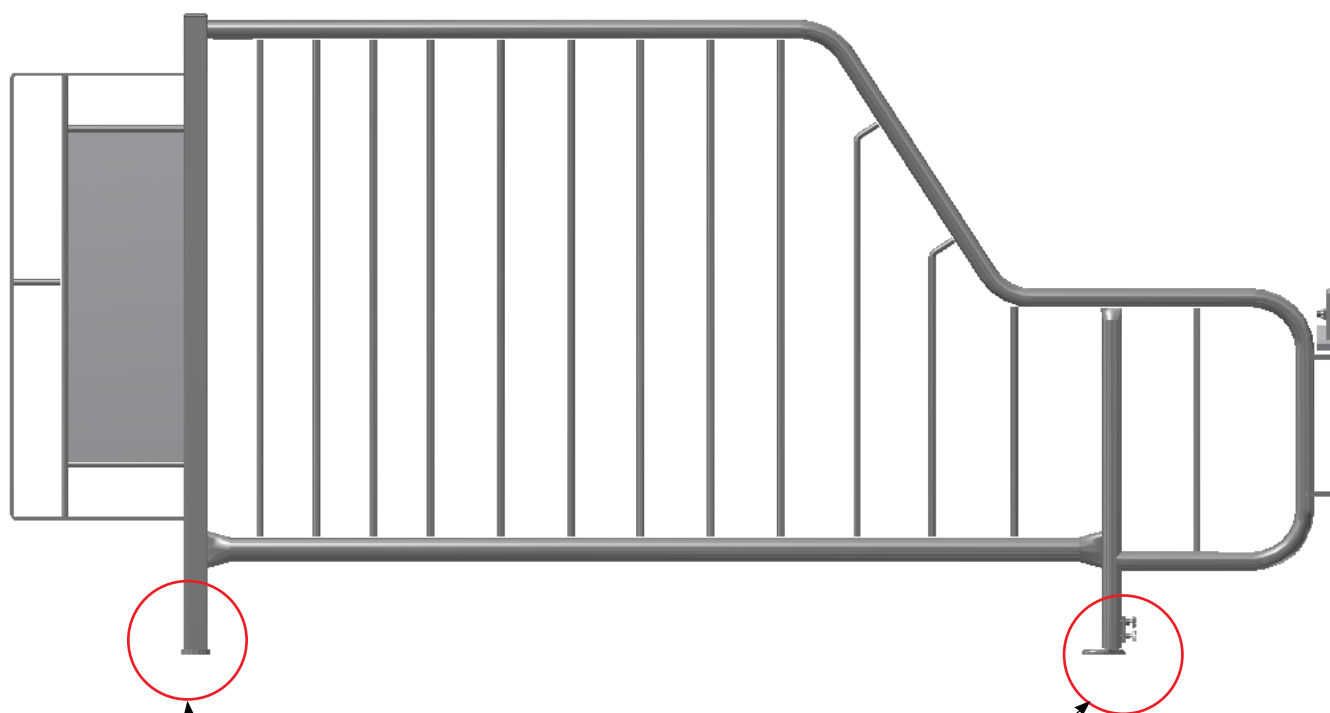

STYKLISTE			
NR.	STK.	VAREN.R.	BESKRIVELSE
1	1	1200500	SKILLERUM JUMB-O-FINE 237 CM BOKS
1.1	1	1220500	SKILLERUM JUMB-O-FINE 237 CM
1.2	1	9960003	DUPSKO 40X40X2,5-4,0
1.3	1	1215322	LÅS FOR DUO-LÅGE
1.4	1	33900029	LÅSEMØTRIK M10 A2 VOKSBEH. DIN 985
1.5	1	30310030	SÆTSKRUE M10X30 A2 DIN 933
1.6	2	30310020	SÆTSKRUE M10X20 A2 DIN 933
1.7	1	58864	JUSTERBAR FOD BOKS 58716

MONTAGE ENDESKILLERUM OG STOLPE

Gavlbeslag kan også monteres på højre side af skillerum

Låse pal kan også monteres på højre side af skillerum

Fodbeslag kan enten vende fremad eller bagud

STYKLISTE			
NR.	STK.	VARENDR.	BESKRIVELSE
		4000643	HØJ STOLPE INKL. SKRUER OG MØTRIKKER
1	1	4000642	LAV STOLPE INKL. SKRUER OG MØTRIKKER
1.1	6	32510070	MASKINBOLT M10X70 A2 DIN 931
1.2	6	33900029	LÅSEMØTRIK M10 A2 VOKSBEH. DIN 985
1.3	1	9960005	AFDÆKNINGSPROP 50X50X5MM
1.4	1	4020642	LAV STOLPE
2	1	1200501	ENDESKILLERUM JUMB-O-FINE 237 CM BOKS
2.1	1	1220501	ENDESKILLERUM JUMB-O-FINE 195CM
2.2	6	9960003	DUPSKO 40X40X2,5-4,0
2.3	6	35900108	SPLIT 3,2 X 20 A2
2.4	1	58821	LÅSEPAL F/VENDBAR SALOONLÅGE
2.5	1	1220498	GALVBESLAG TIL DUOLLÅGE

STYKLISTE			
NR.	STK.	VAREN.R.	BESKRIVELSE
1	1	4800020	10 STK. T-BOLT FOR BETON SPALTER RUSTFRI
1.1	(10) 3	90100078	T-BOLT STØBT M10 RUSTFRI
1.2	(10) 3	30310080	BUTTON HEAD TORX 50 M10X80 RUSTFRI

MONTAGE I DELVIS SPALTET GULV