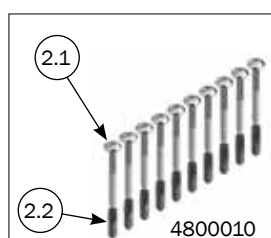

STYKLISTE			
NR.	STK.	VAREN.R.	BESKRIVELSE
1	1	1200500	SKILLERUM JUMB-O-FINE 237 CM BOKS
1.1	1	1220500	SKILLERUM JUMB-O-FINE 237 CM
1.2	1	9960003	DUPSKO 40X40X2,5-4,0
1.3	1	1215322	LÅS FOR DUO-LÅGE
1.4	1	33900029	LÅSEMØTRIK M10 A2 VOKSBEH. DIN 985
1.5	1	30310030	SÆTSKRUE M10X30 A2 DIN 933
1.6	2	30310020	SÆTSKRUE M10X20 A2 DIN 933
1.7	1	58864	JUSTERBAR FOD BOKS 58716

MONTAGE ENDESKILLERUM OG STOLPE

Gavlbeslag kan også monteres på højre side af skillerum

Låse pal kan også monteres på højre side af skillerum

Fodbeslag kan enten vende fremad eller bagud

STYKLISTE			
NR.	STK.	VARENDR.	BESKRIVELSE
		4000643	HØJ STOLPE INKL. SKRUER OG MØTRIKKER
1	1	4000642	LAV STOLPE INKL. SKRUER OG MØTRIKKER
1.1	6	32510070	MASKINBOLT M10X70 A2 DIN 931
1.2	6	33900029	LÅSEMØTRIK M10 A2 VOKSBEH. DIN 985
1.3	1	9960005	AFDÆKNINGSPROP 50X50X5MM
1.4	1	4020642	LAV STOLPE
2	1	1200501	ENDESKILLERUM JUMB-O-FINE 237 CM BOKS
2.1	1	1220501	ENDESKILLERUM JUMB-O-FINE 195CM
2.2	6	9960003	DUPSKO 40X40X2,5-4,0
2.3	6	35900108	SPLIT 3,2 X 20 A2
2.4	1	58821	LÅSEPAL F/VENDBAR SALOONLÅGE
2.5	1	1220498	GALVBESLAG TIL DUOLLÅGE

STYKLISTE			
NR.	STK.	VAREN.R.	BESKRIVELSE
1	1	4800020	10 STK. T-BOLT FOR BETON SPALTER RUSTFRI
1.1	(10) 3	90100078	T-BOLT STØBT M10 RUSTFRI
1.2	(10) 3	30310080	BUTTON HEAD TORX 50 M10X80 RUSTFRI

MONTAGE I DELVIS SPALTET GULV