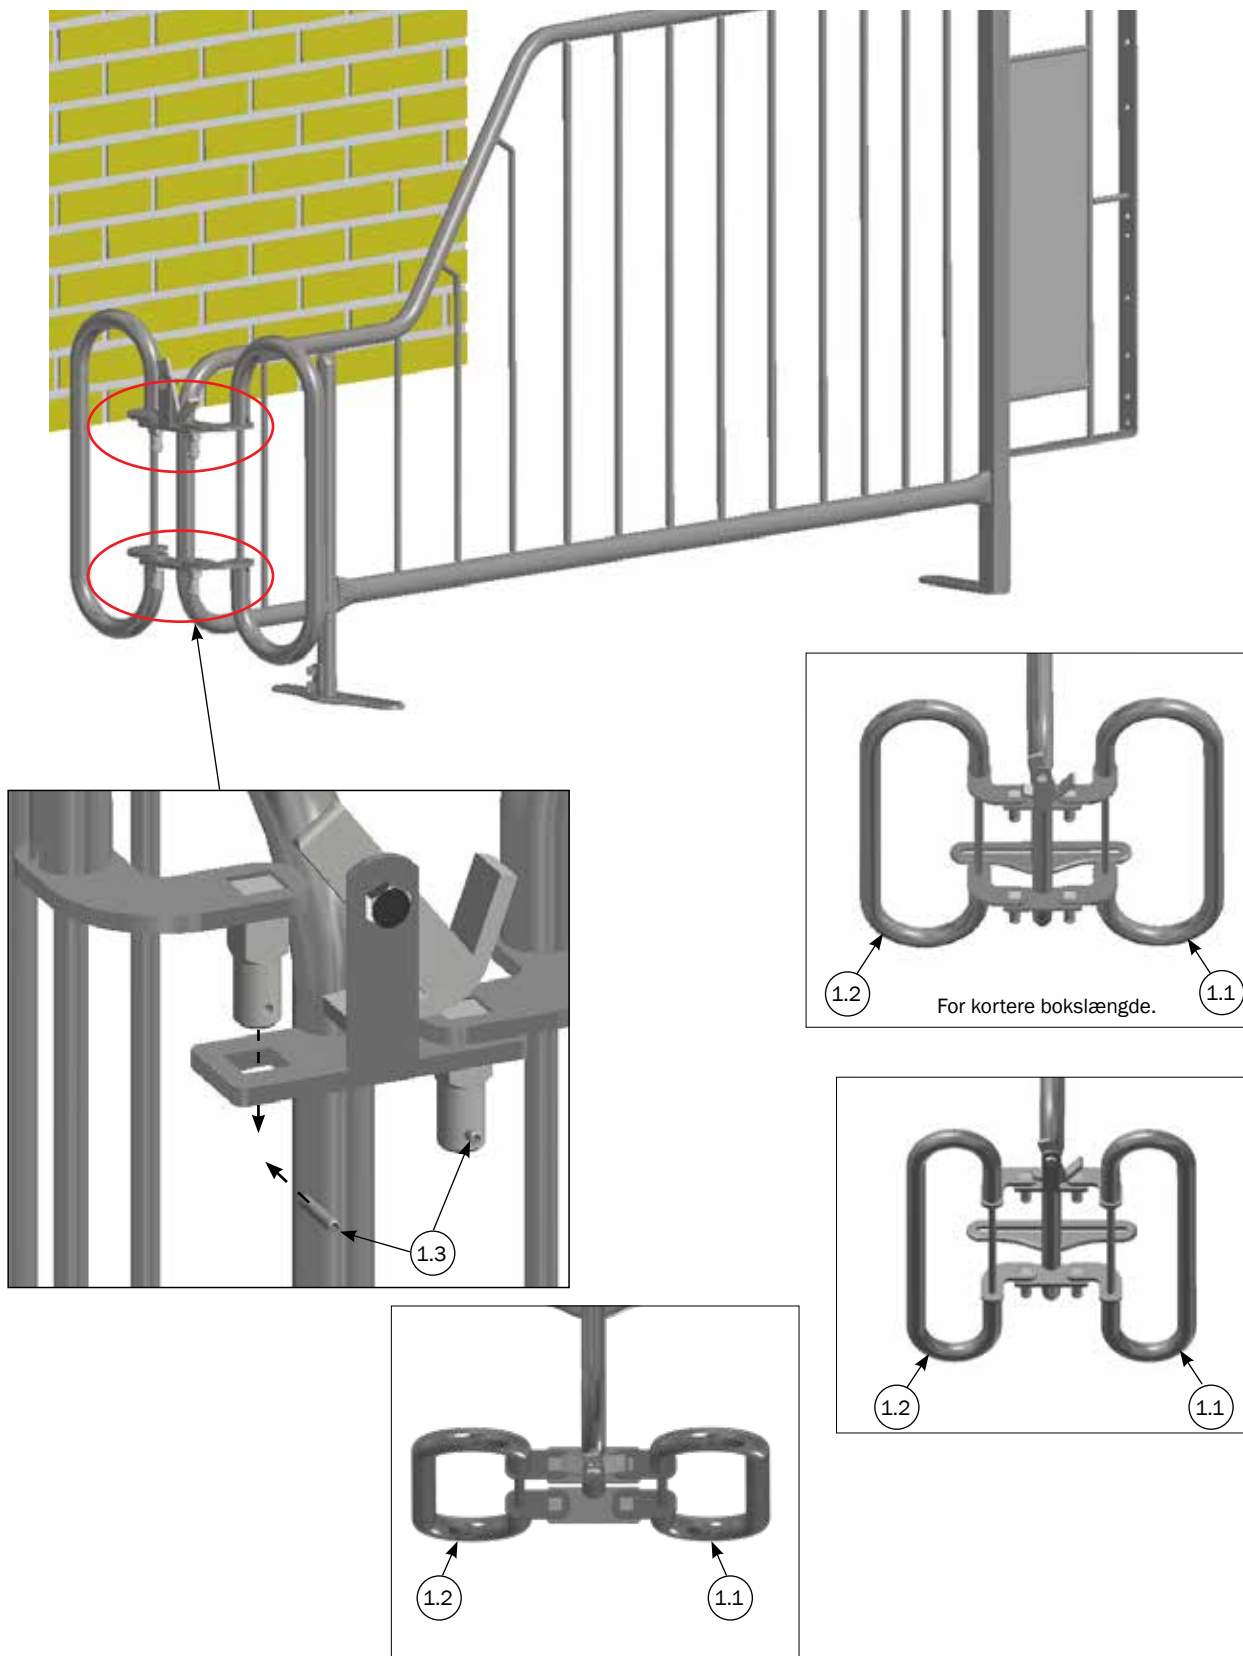

MONTAGE DUO-LÅGER

STYKLISTE

NR.	STK.	VARENR.	BESKRIVELSE
		1200575	DUOLÅGER BOKS BREDDE 71-78 CM
		1200565	DUOLÅGER BOKS BREDDE 62-70 CM
1	1	1200385	DUOLÅGER BOKS BREDDE 62-70 CM LIGE
1.1	1	1220510	DUOLÅGE HØJRE LILLE
1.2	1	1220509	DUOLÅGE VENSTRE LILLE
1.3	2	35900012	SPÆNDSTIFT Ø5X30 SORT DIN 1481