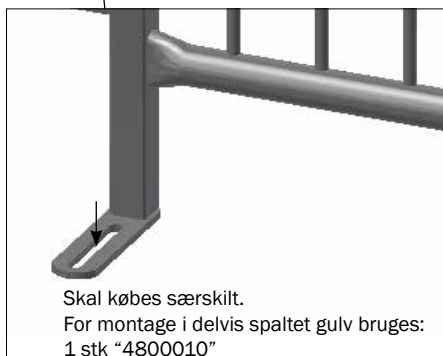

STYKLISTE			
NR.	STK.	VAREN.R.	BESKRIVELSE
1	1	1200500	SKILLERUM JUMB-O-FINE 237 CM BOKS
1.1	1	1220500	SKILLERUM JUMB-O-FINE 237 CM
1.2	1	9960003	DUPSKO 40X40X2,5-4,0
1.3	1	1215322	LÅS FOR DUO-LÅGE
1.4	1	33900029	LÅSEMØTRIK M10 A2 VOKSBEH. DIN 985
1.5	1	30310030	SÆTSKRUE M10X30 A2 DIN 933
1.6	2	30310020	SÆTSKRUE M10X20 A2 DIN 933
1.7	1	58864	JUSTERBAR FOD BOKS 58716

MONTAGE ENDESKILLERUM OG STOLPE

Gavlbeslag kan også monteres på højre side af skillerum

Låse pal kan også monteres på højre side af skillerum

Fodbeslag kan enten vende fremad eller bagud

STYKLISTE			
NR.	STK.	VARENDR.	BESKRIVELSE
		4000643	HØJ STOLPE INKL. SKRUER OG MØTRIKKER
1	1	4000642	LAV STOLPE INKL. SKRUER OG MØTRIKKER
1.1	6	32510070	MASKINBOLT M10X70 A2 DIN 931
1.2	6	33900029	LÅSEMØTRIK M10 A2 VOKSBEH. DIN 985
1.3	1	9960005	AFDÆKNINGSPROP 50X50X5MM
1.4	1	4020642	LAV STOLPE
2	1	1200501	ENDESKILLERUM JUMB-O-FINE 237 CM BOKS
2.1	1	1220501	ENDESKILLERUM JUMB-O-FINE 195CM
2.2	6	9960003	DUPSKO 40X40X2,5-4,0
2.3	6	35900108	SPLIT 3,2 X 20 A2
2.4	1	58821	LÅSEPAL F/VENDBAR SALOONLÅGE
2.5	1	1220498	GALVBESLAG TIL DUOLLÅGE

STYKLISTE			
NR.	STK.	VAREN.R.	BESKRIVELSE
1	1	4800020	10 STK. T-BOLT FOR BETON SPALTER RUSTFRI
1.1	(10) 3	90100078	T-BOLT STØBT M10 RUSTFRI
1.2	(10) 3	30310080	BUTTON HEAD TORX 50 M10X80 RUSTFRI

MONTAGE I DELVIS SPALTET GULV