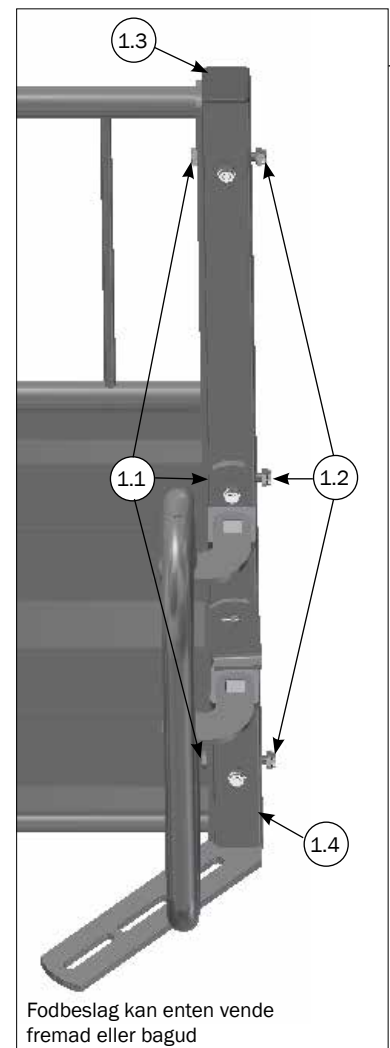

STYKLISTE			
NR.	STK.	VAREN.R.	BESKRIVELSE
1	1	1200500	SKILLERUM JUMB-O-FINE 237 CM BOKS
1.1	1	1220500	SKILLERUM JUMB-O-FINE 237 CM
1.2	1	9960003	DUPSKO 40X40X2,5-4,0
1.3	1	1215322	LÅS FOR DUO-LÅGE
1.4	1	33900029	LÅSEMØTRIK M10 A2 VOKSBEH. DIN 985
1.5	1	30310030	SÆTSKRUE M10X30 A2 DIN 933
1.6	2	30310020	SÆTSKRUE M10X20 A2 DIN 933
1.7	1	58864	JUSTERBAR FOD BOKS 58716

MONTAGE ENDESKILLERUM OG STOLPE

Gavlbeslag kan også monteres på højre side af skillerum

Låse pal kan også monteres på højre side af skillerum

Fodbeslag kan enten vende fremad eller bagud

STYKLISTE			
NR.	STK.	VARENDR.	BESKRIVELSE
		4000643	HØJ STOLPE INKL. SKRUER OG MØTRIKKER
1	1	4000642	LAV STOLPE INKL. SKRUER OG MØTRIKKER
1.1	6	32510070	MASKINBOLT M10X70 A2 DIN 931
1.2	6	33900029	LÅSEMØTRIK M10 A2 VOKSBEH. DIN 985
1.3	1	9960005	AFDÆKNINGSPROP 50X50X5MM
1.4	1	4020642	LAV STOLPE
2	1	1200501	ENDESKILLERUM JUMB-O-FINE 237 CM BOKS
2.1	1	1220501	ENDESKILLERUM JUMB-O-FINE 195CM
2.2	6	9960003	DUPSKO 40X40X2,5-4,0
2.3	6	35900108	SPLIT 3,2 X 20 A2
2.4	1	58821	LÅSEPAL F/VENDBAR SALOONLÅGE
2.5	1	1220498	GALVBESLAG TIL DUOLLÅGE

STYKLISTE			
NR.	STK.	VAREN.R.	BESKRIVELSE
1	1	4800020	10 STK. T-BOLT FOR BETON SPALTER RUSTFRI
1.1	(10) 3	90100078	T-BOLT STØBT M10 RUSTFRI
1.2	(10) 3	30310080	BUTTON HEAD TORX 50 M10X80 RUSTFRI

MONTAGE I DELVIS SPALTET GULV