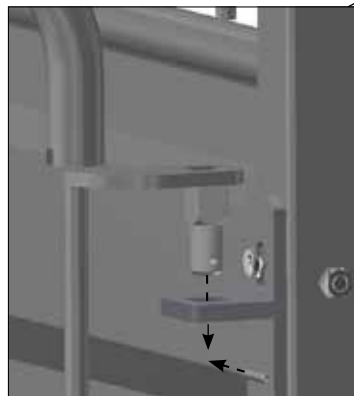

STYKLISTE			
NR.	STK.	VAREN.R.	BESKRIVELSE
1	1	1200500	SKILLERUM JUMB-O-FINE 237 CM BOKS
1.1	1	1220500	SKILLERUM JUMB-O-FINE 237 CM
1.2	1	9960003	DUPSKO 40X40X2,5-4,0
1.3	1	1215322	LÅS FOR DUO-LÅGE
1.4	1	33900029	LÅSEMØTRIK M10 A2 VOKSBEH. DIN 985
1.5	1	30310030	SÆTSKRUE M10X30 A2 DIN 933
1.6	2	30310020	SÆTSKRUE M10X20 A2 DIN 933
1.7	1	58864	JUSTERBAR FOD BOKS 58716

MONTAGE ENDESKILLERUM OG STOLPE

Gavlbeslag kan også monteres på højre side af skillerum

Låse pal kan også monteres på højre side af skillerum

Fodbeslag kan enten vende fremad eller bagud

STYKLISTE			
NR.	STK.	VARENDR.	BESKRIVELSE
		4000643	HØJ STOLPE INKL. SKRUER OG MØTRIKKER
1	1	4000642	LAV STOLPE INKL. SKRUER OG MØTRIKKER
1.1	6	32510070	MASKINBOLT M10X70 A2 DIN 931
1.2	6	33900029	LÅSEMØTRIK M10 A2 VOKSBEH. DIN 985
1.3	1	9960005	AFDÆKNINGSPROP 50X50X5MM
1.4	1	4020642	LAV STOLPE
2	1	1200501	ENDESKILLERUM JUMB-O-FINE 237 CM BOKS
2.1	1	1220501	ENDESKILLERUM JUMB-O-FINE 195CM
2.2	6	9960003	DUPSKO 40X40X2,5-4,0
2.3	6	35900108	SPLIT 3,2 X 20 A2
2.4	1	58821	LÅSEPAL F/VENDBAR SALOONLÅGE
2.5	1	1220498	GALVBESLAG TIL DUOLLÅGE