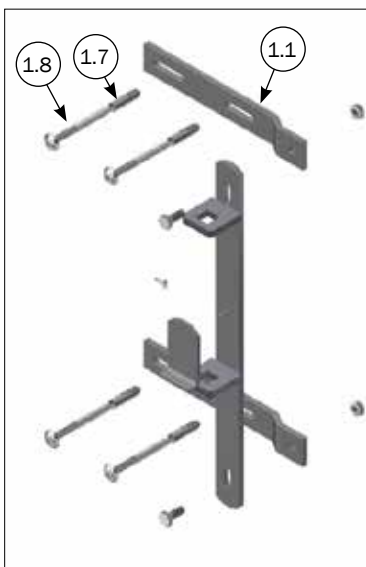

MONTAGE GAVLBESLAG PÅ MUR

STYKLISTE			
NR.	STK.	VARENDR.	BESKRIVELSE
1	1	1200498	GAVLBESLAG TIL DUOLÅGER INKL.FRANSKE SKRUER
1.1	2	58816HG	ARM/GAVLBESLAG SALOONLÅGE
1.2	1	1220498	GALVBESLAG TIL DUOLÅGE
1.3	1	58821	LÅSEPAL F/VENDBAR SALOONLÅGE
1.4	2	30310025	SÆTSKRUE M10X25 A2 DIN 933
1.5	2	33510017	MØTRIK M10 A2 VOKSBEH. DIN 934
1.6	1	35900108	SPLIT 3,2 X 20 A2
1.7	4	39900001	DYBEL 12X60 MM
1.8	4	67444	FRANSK SKRUE 10 X 70 TORX 50 RF