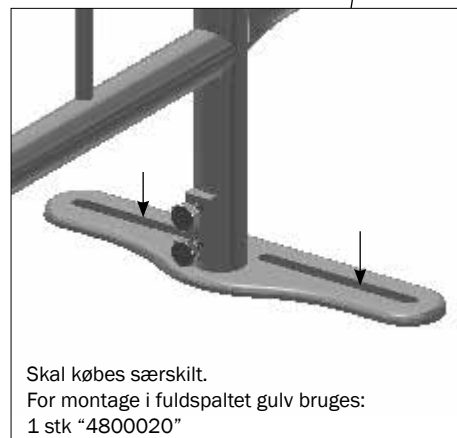

MONTAGE ENDESKILLERUM OG STOLPE

Gavlbeslag kan også monteres på højre side af skillerum

Låse pal kan også monteres på højre side af skillerum

Fodbeslag kan enten vende fremad eller bagud

STYKLISTE			
NR.	STK.	VARENDR.	BESKRIVELSE
		4000643	HØJ STOLPE INKL. SKRUER OG MØTRIKKER
1	1	4000642	LAV STOLPE INKL. SKRUER OG MØTRIKKER
1.1	6	32510070	MASKINBOLT M10X70 A2 DIN 931
1.2	6	33900029	LÅSEMØTRIK M10 A2 VOKSBEH. DIN 985
1.3	1	9960005	AFDÆKNINGSPROP 50X50X5MM
1.4	1	4020642	LAV STOLPE
2	1	1200501	ENDESKILLERUM JUMB-O-FINE 237 CM BOKS
2.1	1	1220501	ENDESKILLERUM JUMB-O-FINE 195CM
2.2	6	9960003	DUPSKO 40X40X2,5-4,0
2.3	6	35900108	SPLIT 3,2 X 20 A2
2.4	1	58821	LÅSEPAL F/VENDBAR SALOONLÅGE
2.5	1	1220498	GALVBESLAG TIL DUOLLÅGE

STYKLISTE			
NR.	STK.	VAREN.R.	BESKRIVELSE
1	1	4800020	10 STK. T-BOLT FOR BETON SPALTER RUSTFRI
1.1	(10) 3	90100078	T-BOLT STØBT M10 RUSTFRI
1.2	(10) 3	30310080	BUTTON HEAD TORX 50 M10X80 RUSTFRI

MONTAGE I DELVIS SPALTET GULV