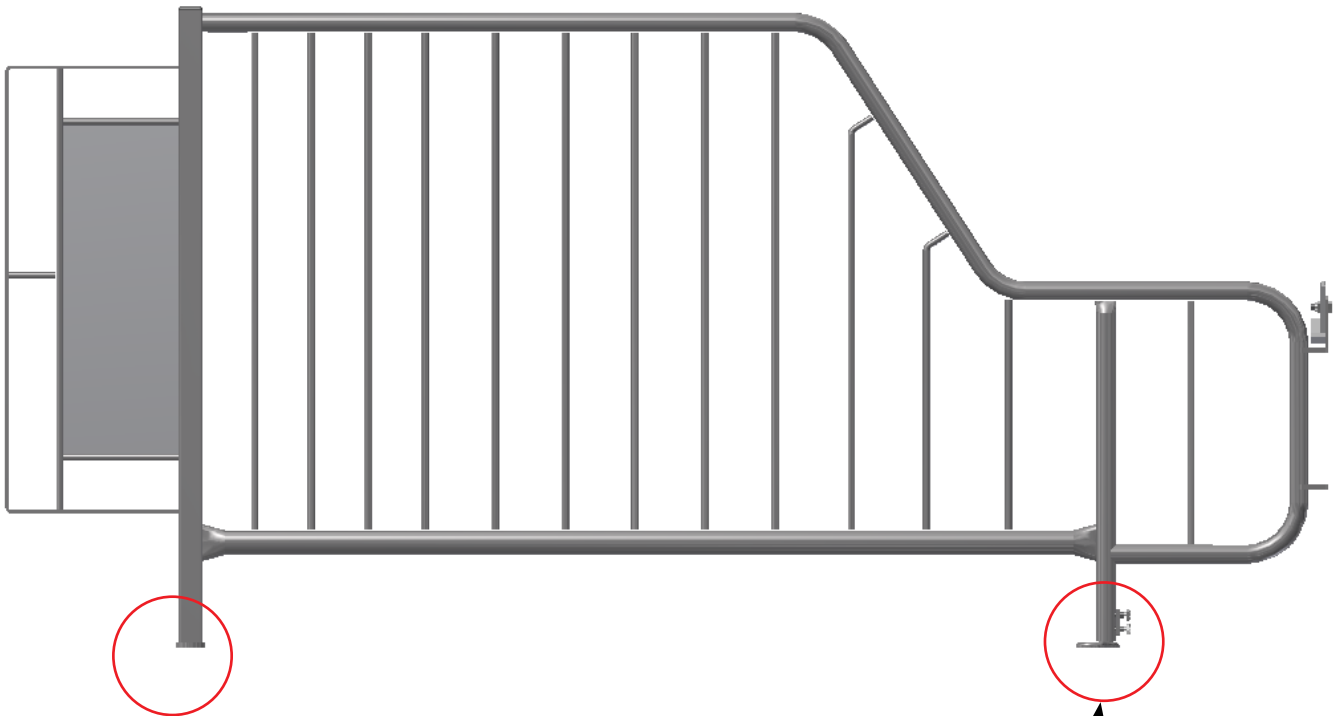

STYKLISTE			
NR.	STK.	VAREN.R.	BESKRIVELSE
1	1	1200500	SKILLERUM JUMB-O-FINE 237 CM BOKS
1.1	1	1220500	SKILLERUM JUMB-O-FINE 237 CM
1.2	1	9960003	DUPSKO 40X40X2,5-4,0
1.3	1	1215322	LÅS FOR DUO-LÅGE
1.4	1	33900029	LÅSEMØTRIK M10 A2 VOKSBEH. DIN 985
1.5	1	30310030	SÆTSKRUE M10X30 A2 DIN 933
1.6	2	30310020	SÆTSKRUE M10X20 A2 DIN 933
1.7	1	58864	JUSTERBAR FOD BOKS 58716

MONTAGE ENDESKILLERUM OG STOLPE

Gavlbeslag kan også monteres på højre side af skillerum

Låse pal kan også monteres på højre side af skillerum

Fodbeslag kan enten vende fremad eller bagud

STYKLISTE			
NR.	STK.	VARENDR.	BESKRIVELSE
		4000643	HØJ STOLPE INKL. SKRUER OG MØTRIKKER
1	1	4000642	LAV STOLPE INKL. SKRUER OG MØTRIKKER
1.1	6	32510070	MASKINBOLT M10X70 A2 DIN 931
1.2	6	33900029	LÅSEMØTRIK M10 A2 VOKSBEH. DIN 985
1.3	1	9960005	AFDÆKNINGSPROP 50X50X5MM
1.4	1	4020642	LAV STOLPE
2	1	1200501	ENDESKILLERUM JUMB-O-FINE 237 CM BOKS
2.1	1	1220501	ENDESKILLERUM JUMB-O-FINE 195CM
2.2	6	9960003	DUPSKO 40X40X2,5-4,0
2.3	6	35900108	SPLIT 3,2 X 20 A2
2.4	1	58821	LÅSEPAL F/VENDBAR SALOONLÅGE
2.5	1	1220498	GALVBESLAG TIL DUOLLÅGE

STYKLISTE			
NR.	STK.	VAREN.R.	BESKRIVELSE
1	1	4800020	10 STK. T-BOLT FOR BETON SPALTER RUSTFRI
1.1	(10) 3	90100078	T-BOLT STØBT M10 RUSTFRI
1.2	(10) 3	30310080	BUTTON HEAD TORX 50 M10X80 RUSTFRI

MONTAGE I DELVIS SPALTET GULV