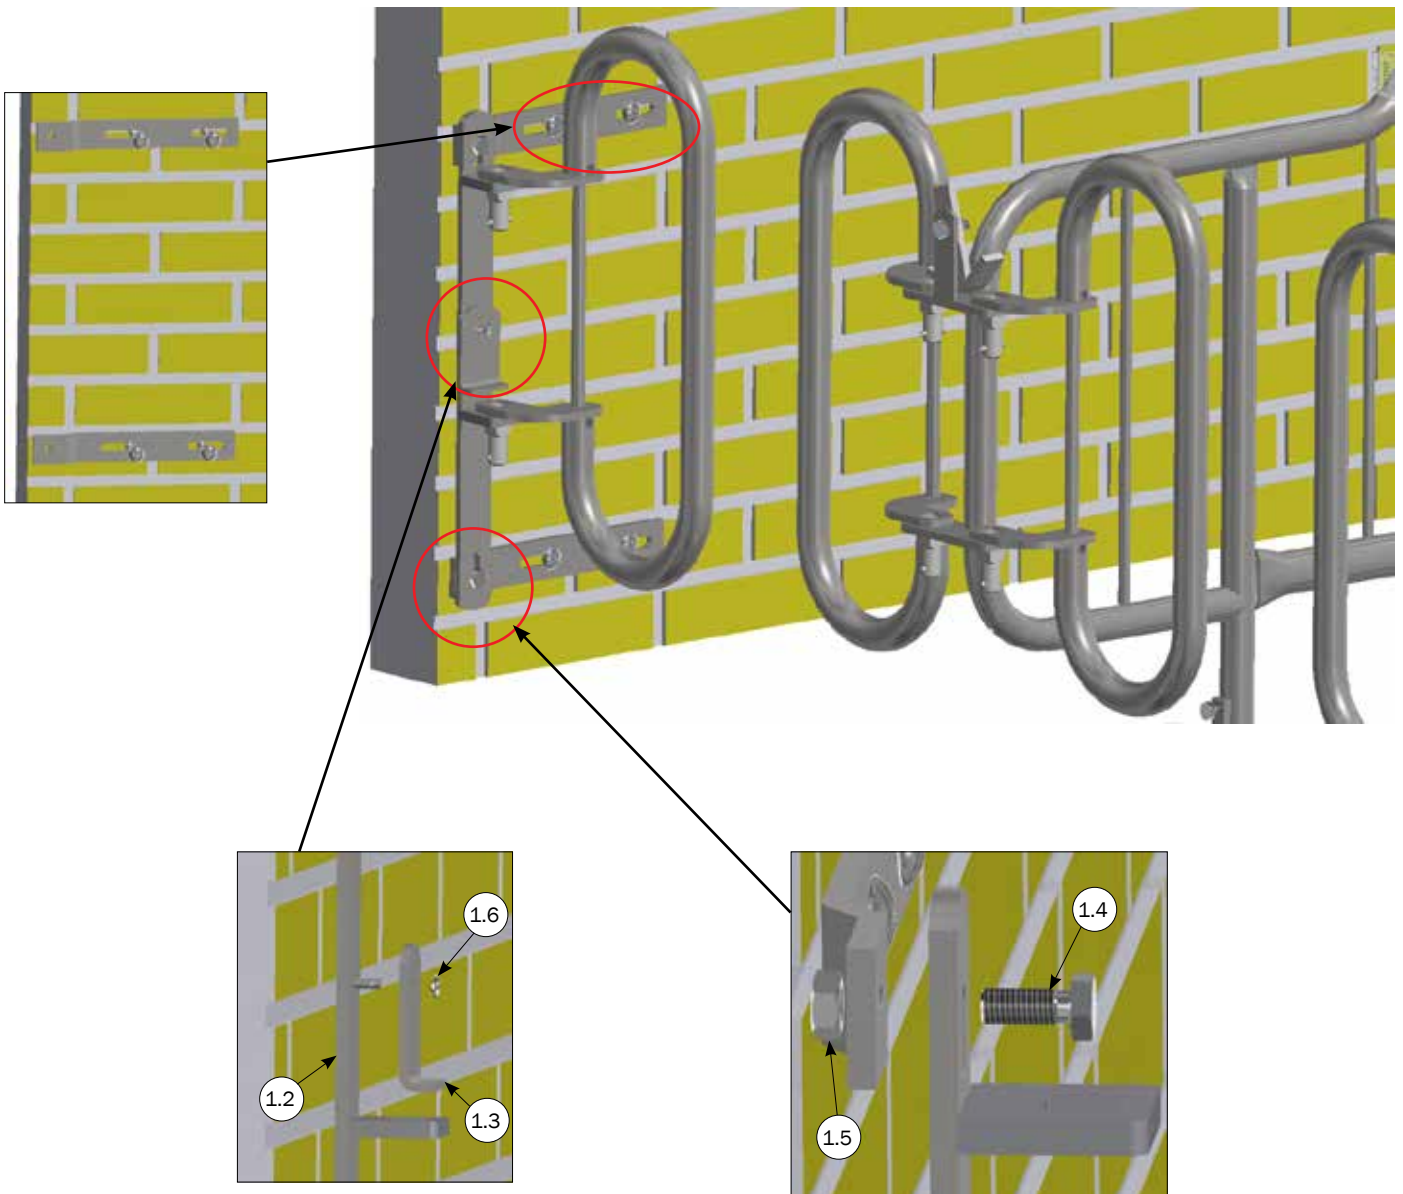

MONTAGE GAVLBESLAG PÅ MUR

STYKLISTE			
NR.	STK.	VARENDR.	BESKRIVELSE
1	1	1200498	GAVLBESLAG TIL DUOLÅGER INKL.FRANSKE SKRUER
1.1	2	58816HG	ARM/GAVLBESLAG SALOONLÅGE
1.2	1	1220498	GALVBESLAG TIL DUOLÅGE
1.3	1	58821	LÅSEPAL F/VENDBAR SALOONLÅGE
1.4	2	30310025	SÆTSKRUE M10X25 A2 DIN 933
1.5	2	33510017	MØTRIK M10 A2 VOKSBEH. DIN 934
1.6	1	35900108	SPLIT 3,2 X 20 A2
1.7	4	39900001	DYBEL 12X60 MM
1.8	4	67444	FRANSK SKRUE 10 X 70 TORX 50 RF