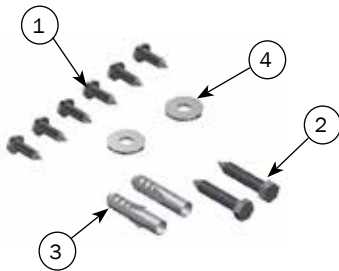

7 41145 MONTERINGSSÆT INN-O-CORNER MOD PLANKE

Nº	QTY.	Part Nº	Beskrivelse
1	6	67088	6,3 X 22 PLADESKRUE PH POZUSPA2
2	2	34908041	FRANSK SKRUE M8X40 A2 DIN 571
3	2	39900120	DYBEL 10X50MM
4	2	35600058	SKÆRMSKIVE Ø8X8,4/24/2 A2 DIN9021