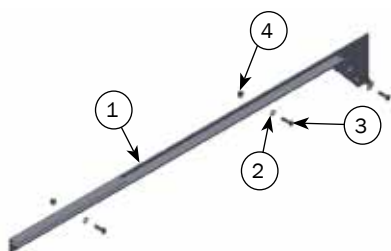

17 2900646 INN-O-CORNER VÆGPROFIL HØJRE MED BOLTE MOD PLADE

Nº	QTY.	Part Nº	Beskrivelse
1	1	44007	INN-O-CORNER TOPPROFIL HØJRE MOD MUR
2	3	35600037	PLANSKIVE Ø8X8,4/16/1,6 A2 DIN 125 A
3	3	30308025	SÆTSKRUE M8X25 A2 DIN 933
4	3	68552	M8 FLANGEMØTRIK DIN 6923 A2