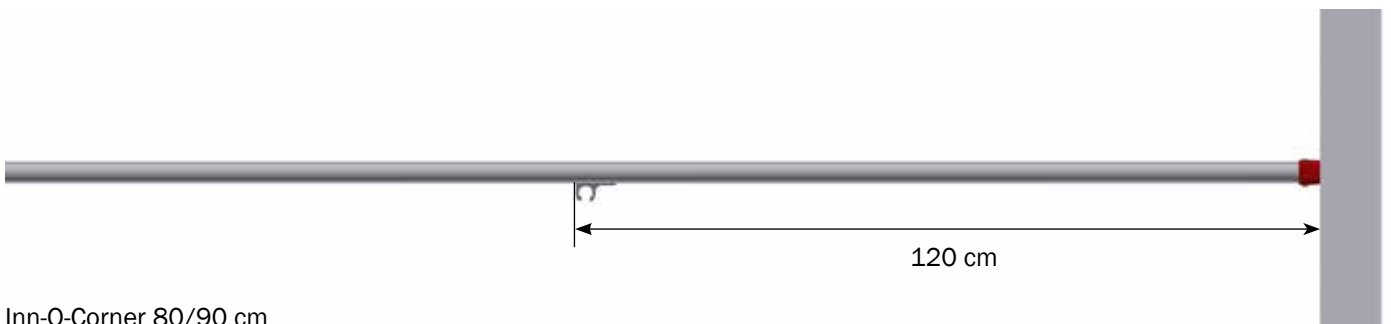

DANISH DESIGN | GERMAN QUALITY | GLOBAL EXPERIENCE

MONTAGE AF DOBBELT KLIMAKASSER MOD MUR

DOBBELT TOPPROFIL MOD PLANKE

Nº	QTY.	Part Nº	Beskrivelse
1	1	44070	INN-O-CORNER 90 CM HØJRE
2	1	44060	INN-O-CORNER 90 CM VENSTRE
3	-	44080	INN-O-CORNER 80 CM VENSTRE
4	-	44090	INN-O-CORNER 80 CM HØJRE
5	2	41146	MONTAGE SÆT KLIMAHULE MOD MUR
13	1	41147	INN-O-CORNER TOPPROFIL DOBBELT M/BOLTE
21	1	96342	MASTER LAMP MED CE-STIK
22	-	96341	MASTER LAMP MED ALM. STIKPROPUDEN JORD
23	1	2960510	LÅG FOR VARMELAMPE
24	1	44210	INN-O-BLOCK SPÆRREPLANKE 90 CM
24.1	-	44215	INN-O-BLOCK SPÆRREPLANKE 80 CM

B

Inn-O-Corner 80/90 cm

MONTAGE AF DOBBELT KLIMAKASSER MOD PLADE

DOBBELT TOPPROFIL MOD PLADE

Nº	QTY.	Part Nº	Beskrivelse
1	1	44070	INN-O-CORNER 90 CM HØJRE
2	1	44060	INN-O-CORNER 90 CM VENSTRE
3	-	44080	INN-O-CORNER 80 CM VENSTRE
4	-	44090	INN-O-CORNER 80 CM HØJRE
6	1	2900631	MONTAGE SÆT TIL KLIMAHULE MOD FIBER VASKEVÆG
8	-	2900519	BESLAG FOR SPÆRREPLADE KLIMALÅG MOD MUR
9	2	2900633	BESLAG FOR SPÆRREPLADE KLIMAHULE MOD PLADE
10	-	2900516	BESLAG FOR SPÆRREPLADE KLIMALÅG MOD PLANKE
18	1	2900645	INN-O-CORNER VÆGPROFIL MED BOLTE MOD PLADE, DOBBELT
21	1	96342	MASTER LAMP MED CE-STIK
22	-	96341	MASTER LAMP MED ALM. STIKPROPUDEN JORD
23	1	2960510	LÅG FOR VARMELAMPE
25	1	44220	SPÆRREPLADE FARESTI MED HUL TIL SMÅGRISE