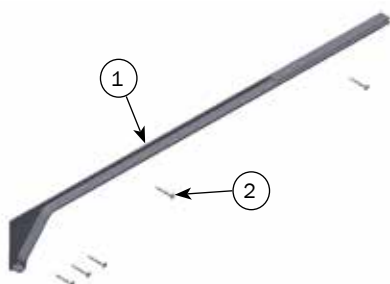

PROFIL MOD VÆG

19 43517 INN-O-CORNER VÆGPROFIL VENSTRE MED BOLTE MOD MUR

Nº	QTY.	Part Nº	Beskrivelse
1	1	44006	INN-O-CORNER VÆGPROFIL MOD MUR VENSTRE
2	5	39406050	BETONSKRUE RF 6,5X50