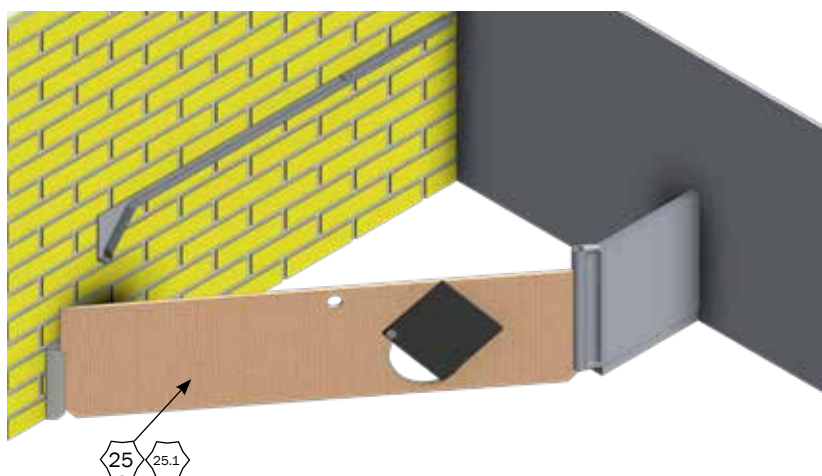

SPÆRREPLADE MED HUL

A

B

Nº	QTY.	Part Nº	Beskrivelse
8	1	2900519	BESLAG FOR SPÆRREPLADE KLIMALÅG MOD MUR
11	1	43517	INN-O-CORNER VÆGPROFIL VENSTRE MED BOLTE MOD MUR
12	-	43512	INN-O-CORNER VÆGPROFIL HØJRE MED BOLTE MOD MUR
25	1	44220	SPÆRREPLADE FARESTI MED HUL TIL SMÅGRISE