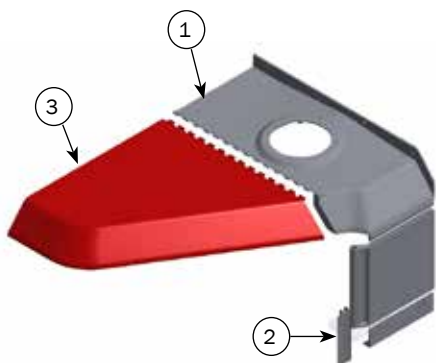

3 44080 INN-O-CORNER 80 CM VENSTRE

Nº	QTY.	Part Nº	Beskrivelse
1	1	44014	INN-O-CORNER TOP 80 CM VENSTRE INKL. HÆNGSELSTANG
2	1	44000	TILBEHØRSSÆT TIL INN-O-CORNER
3	1	44024	INN-O-CORNER LÅG 80 CM VENSTRE