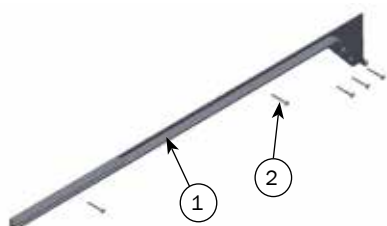

20 43512 INN-O-CORNER VÆGPROFIL HØJRE MED BOLTE MOD MUR

Nº	QTY.	Part Nº	Beskrivelse
1	1	44007	INN-O-CORNER VÆGPROFIL HØJRE MOD MUR
2	5	39406050	BETONSKRUE RF 6,5X50