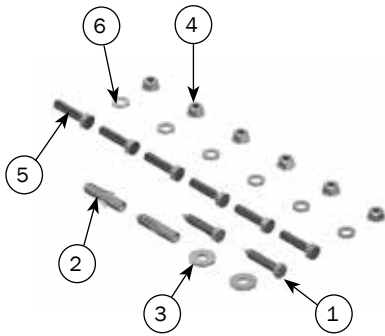

6 2900631 MONTAGE SÆT TIL KLIMAHULE MOD FIBER VASKEVÆG

Nº	QTY.	Part Nº	Beskrivelse
1	2	34908041	FRANSK SKRUE M8X40 A2 DIN 571
2	2	39900120	DYBEL 10X50MM
3	2	35600058	SKÆRMSKIVE Ø8X8,4/24/2 A2 DIN9021
4	6	68552	M8 FLANGEMØTRIK DIN 6923 A2
5	6	30308035	SÆTSKRUE M8X35 A2 DIN 933
6	6	35600037	PLANSKIVE Ø8X8,4/16/1,6 A2 DIN 125 A