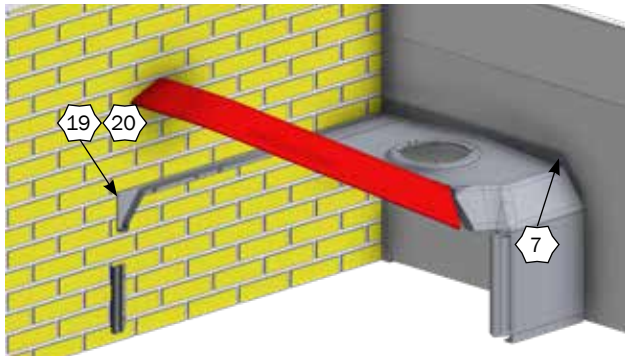

MONTAGE AF ENKELT KLIMAKASSE

PROFIL MOD VÆG

Nº	QTY.	Part Nº	Beskrivelse
7	1	41145	MONTERINGSSÆT INN-O-CORNER MOD PLANKE
19	1	43517	INN-O-CORNER VÆGPROFIL VENSTRE MED BOLTE MOD MUR
20	-	43512	INN-O-CORNER VÆGPROFIL HØJRE MED BOLTE MOD MUR