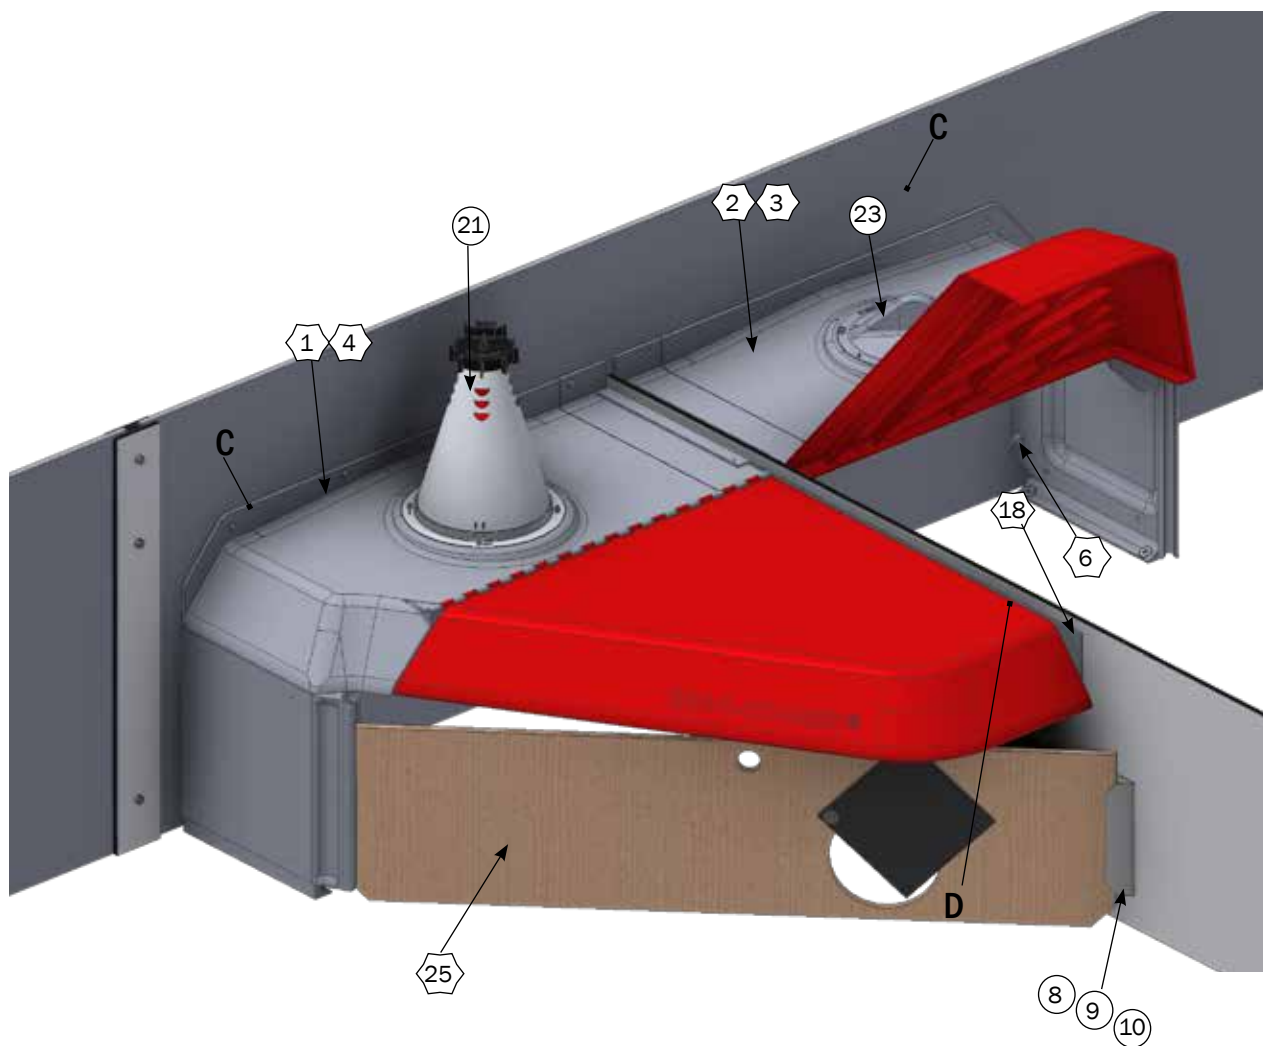

DANISH DESIGN | GERMAN QUALITY | GLOBAL EXPERIENCE

MONTAGE AF DOBBELT KLIMAKASSER MOD MUR

DOBBELT TOPPROFIL MOD PLANKE

Nº	QTY.	Part Nº	Beskrivelse
1	1	44070	INN-O-CORNER 90 CM HØJRE
2	1	44060	INN-O-CORNER 90 CM VENSTRE
3	-	44080	INN-O-CORNER 80 CM VENSTRE
4	-	44090	INN-O-CORNER 80 CM HØJRE
5	2	41146	MONTAGE SÆT KLIMAHULE MOD MUR
13	1	41147	INN-O-CORNER TOPPROFIL DOBBELT M/BOLTE
21	1	96342	MASTER LAMP MED CE-STIK
22	-	96341	MASTER LAMP MED ALM. STIKPROPUDEN JORD
23	1	2960510	LÅG FOR VARMELAMPE
24	1	44210	INN-O-BLOCK SPÆRREPLANKE 90 CM
24.1	-	44215	INN-O-BLOCK SPÆRREPLANKE 80 CM

B

Inn-O-Corner 80/90 cm

MONTAGE AF DOBBELT KLIMAKASSER MOD PLADE

DOBBELT TOPPROFIL MOD PLADE

Nº	QTY.	Part Nº	Beskrivelse
1	1	44070	INN-O-CORNER 90 CM HØJRE
2	1	44060	INN-O-CORNER 90 CM VENSTRE
3	-	44080	INN-O-CORNER 80 CM VENSTRE
4	-	44090	INN-O-CORNER 80 CM HØJRE
6	1	2900631	MONTAGE SÆT TIL KLIMAHULE MOD FIBER VASKEVÆG
8	-	2900519	BESLAG FOR SPÆRREPLADE KLIMALÅG MOD MUR
9	2	2900633	BESLAG FOR SPÆRREPLADE KLIMAHULE MOD PLADE
10	-	2900516	BESLAG FOR SPÆRREPLADE KLIMALÅG MOD PLANKE
18	1	2900645	INN-O-CORNER VÆGPROFIL MED BOLTE MOD PLADE, DOBBELT
21	1	96342	MASTER LAMP MED CE-STIK
22	-	96341	MASTER LAMP MED ALM. STIKPROPUDEN JORD
23	1	2960510	LÅG FOR VARMELAMPE
25	1	44220	SPÆRREPLADE FARESTI MED HUL TIL SMÅGRISE