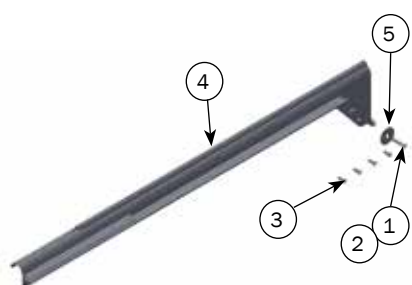

14 43510 INN-O-CORNER TOPPROFIL HØJRE MED BOLTE MOD GANG, PLANKE

Nº	QTY.	Part Nº	Beskrivelse
1	1	39106020	SAMLESKRUE M6X20 RUSTFRI TORX30
2	1	39206037	SAMLEMUFFE M6X37 RUSTFRI TORX30
3	4	67088	6,3 X 22 PLADESKRUE PH POZUSPA2
4	1	44005	INN-O-CORNER TOPPROFIL HØJRE MOD GANG
5	1	20037	MASTER CLAMP SKIVE Ø10, 5/Ø451,5 A2