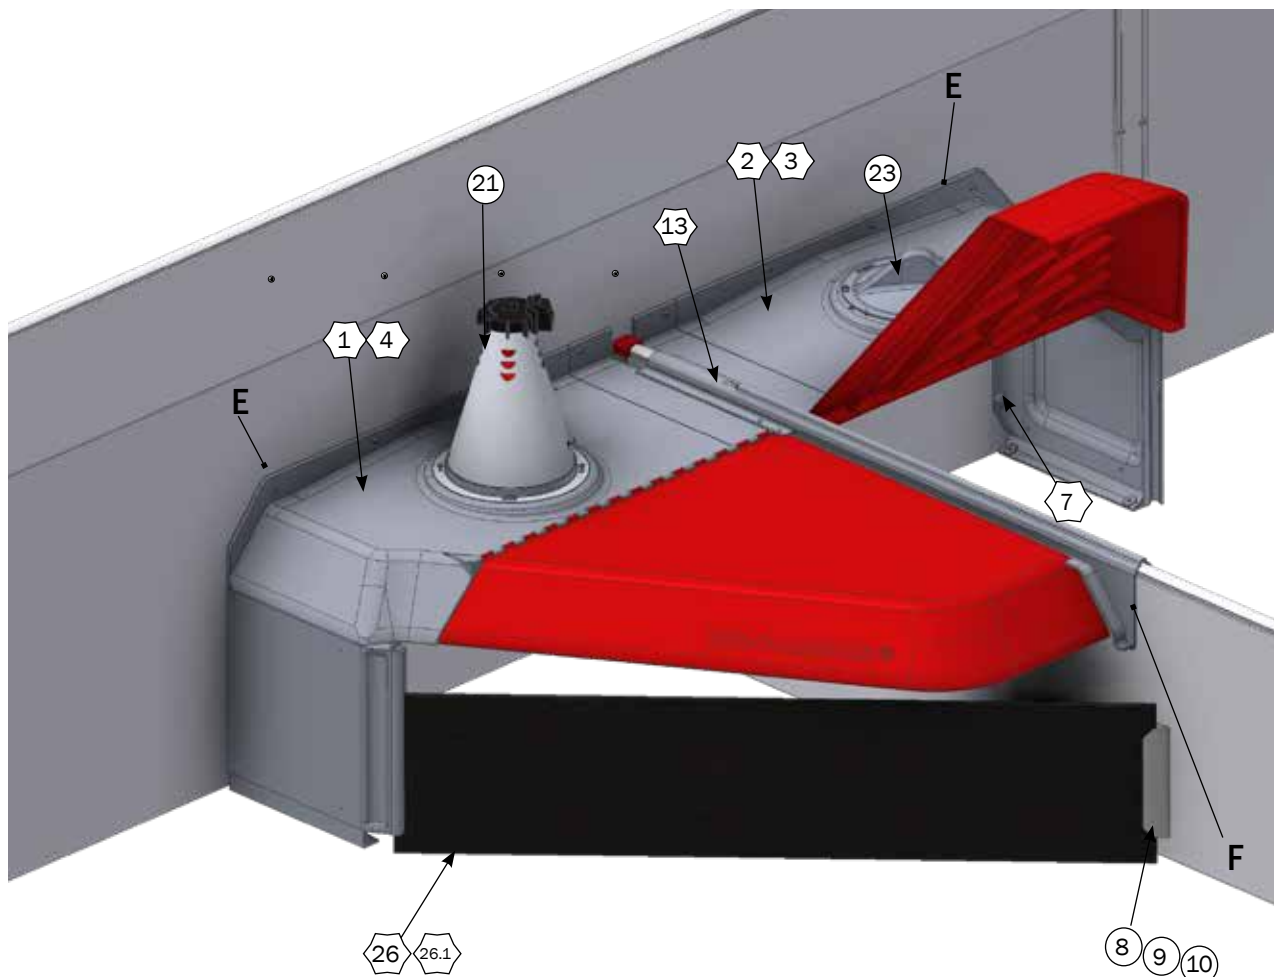

C

D

MONTAGE AF DOBBELT KLIMAKASSER MOD PLANKE

DOBBELT TOPPROFIL MOD PLANKE

Nº	QTY.	Part Nº	Beskrivelse
1	1	44070	INN-O-CORNER 90 CM HØJRE
2	1	44060	INN-O-CORNER 90 CM VENSTRE
3	-	44080	INN-O-CORNER 80 CM VENSTRE
4	-	44090	INN-O-CORNER 80 CM HØJRE
7	2	41145	MONTAGE SÆT KLIMAHULE MOD PLANKE
8	-	2900519	BESLAG FOR SPÆRREPLADE KLIMALÅG MOD MUR
9	-	2900633	BESLAG FOR SPÆRREPLADE KLIMAHULE MOD PLADE
10	2	2900516	BESLAG FOR SPÆRREPLADE KLIMALÅG MOD PLANKE
13	1	41147	INN-O-CORNER TOPPROFIL DOBBELT M/BOLTE, PLANKE
21	1	96342	MASTER LAMP MED CE-STIK
22	-	96341	MASTER LAMP MED ALM. STIKPROPUDEN JORD
23	1	2960510	LÅG FOR VARMELAMPE
26	1	8460390	SPÆRREPLADE 1270X290 MM