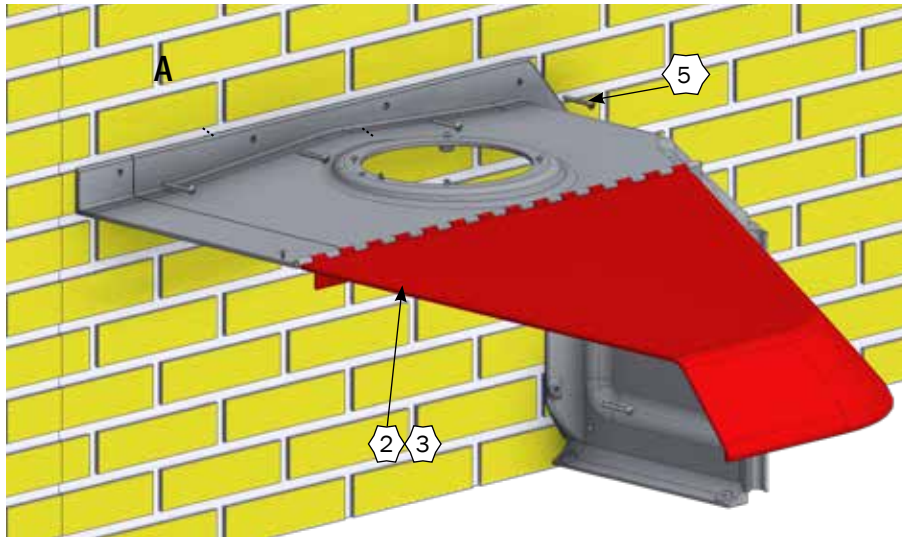

B

Inn-O-Corner 80/90 cm

MONTAGE AF DOBBELT KLIMAKASSER MOD PLADE

DOBBELT TOPPROFIL MOD PLADE

Nº	QTY.	Part Nº	Beskrivelse
1	1	44070	INN-O-CORNER 90 CM HØJRE
2	1	44060	INN-O-CORNER 90 CM VENSTRE
3	-	44080	INN-O-CORNER 80 CM VENSTRE
4	-	44090	INN-O-CORNER 80 CM HØJRE
6	1	2900631	MONTAGE SÆT TIL KLIMAHULE MOD FIBER VASKEVÆG
8	-	2900519	BESLAG FOR SPÆRREPLADE KLIMALÅG MOD MUR
9	2	2900633	BESLAG FOR SPÆRREPLADE KLIMAHULE MOD PLADE
10	-	2900516	BESLAG FOR SPÆRREPLADE KLIMALÅG MOD PLANKE
18	1	2900645	INN-O-CORNER VÆGPROFIL MED BOLTE MOD PLADE, DOBBELT
21	1	96342	MASTER LAMP MED CE-STIK
22	-	96341	MASTER LAMP MED ALM. STIKPROPUDEN JORD
23	1	2960510	LÅG FOR VARMELAMPE
25	1	44220	SPÆRREPLADE FARESTI MED HUL TIL SMÅGRISE