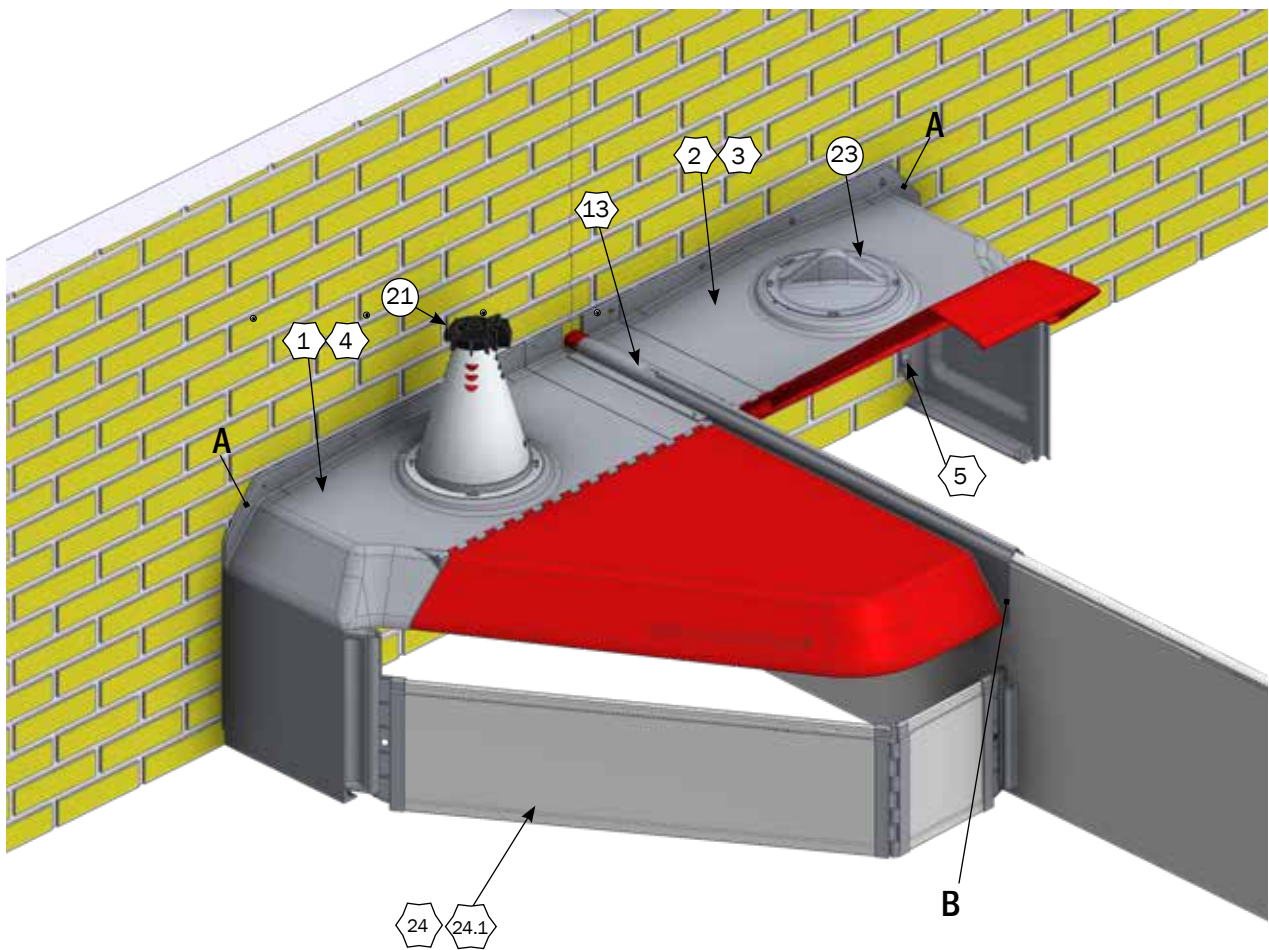

MONTAGE AF DOBBELT KLIMAKASSER MOD MUR

DOBBELT TOPPROFIL MOD PLANKE

Nº	QTY.	Part Nº	Beskrivelse
1	1	44070	INN-O-CORNER 90 CM HØJRE
2	1	44060	INN-O-CORNER 90 CM VENSTRE
3	-	44080	INN-O-CORNER 80 CM VENSTRE
4	-	44090	INN-O-CORNER 80 CM HØJRE
5	2	41146	MONTAGE SÆT KLIMAHULE MOD MUR
13	1	41147	INN-O-CORNER TOPPROFIL DOBBELT M/BOLTE
21	1	96342	MASTER LAMP MED CE-STIK
22	-	96341	MASTER LAMP MED ALM. STIKPROPUDEN JORD
23	1	2960510	LÅG FOR VARMELAMPE
24	1	44210	INN-O-BLOCK SPÆRREPLANKE 90 CM
24.1	-	44215	INN-O-BLOCK SPÆRREPLANKE 80 CM