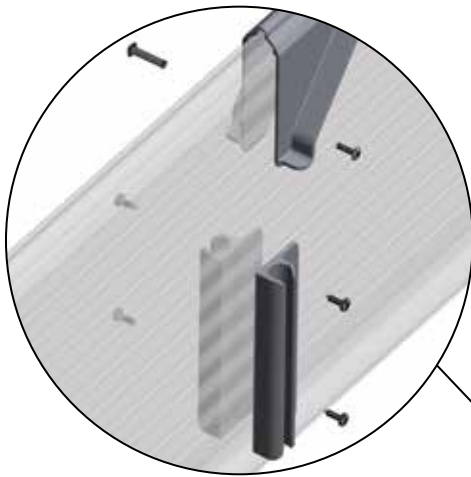

DANISH DESIGN | GERMAN QUALITY | GLOBAL EXPERIENCE

MONTAGE AF DOBBELT KLIMAKASSER MOD MUR

DOBBELT TOPPROFIL MOD PLANKE

Nº	QTY.	Part Nº	Beskrivelse
1	1	44070	INN-O-CORNER 90 CM HØJRE
2	1	44060	INN-O-CORNER 90 CM VENSTRE
3	-	44080	INN-O-CORNER 80 CM VENSTRE
4	-	44090	INN-O-CORNER 80 CM HØJRE
5	2	41146	MONTAGE SÆT KLIMAHULE MOD MUR
13	1	41147	INN-O-CORNER TOPPROFIL DOBBELT M/BOLTE
21	1	96342	MASTER LAMP MED CE-STIK
22	-	96341	MASTER LAMP MED ALM. STIKPROPUDEN JORD
23	1	2960510	LÅG FOR VARMELAMPE
24	1	44210	INN-O-BLOCK SPÆRREPLANKE 90 CM
24.1	-	44215	INN-O-BLOCK SPÆRREPLANKE 80 CM