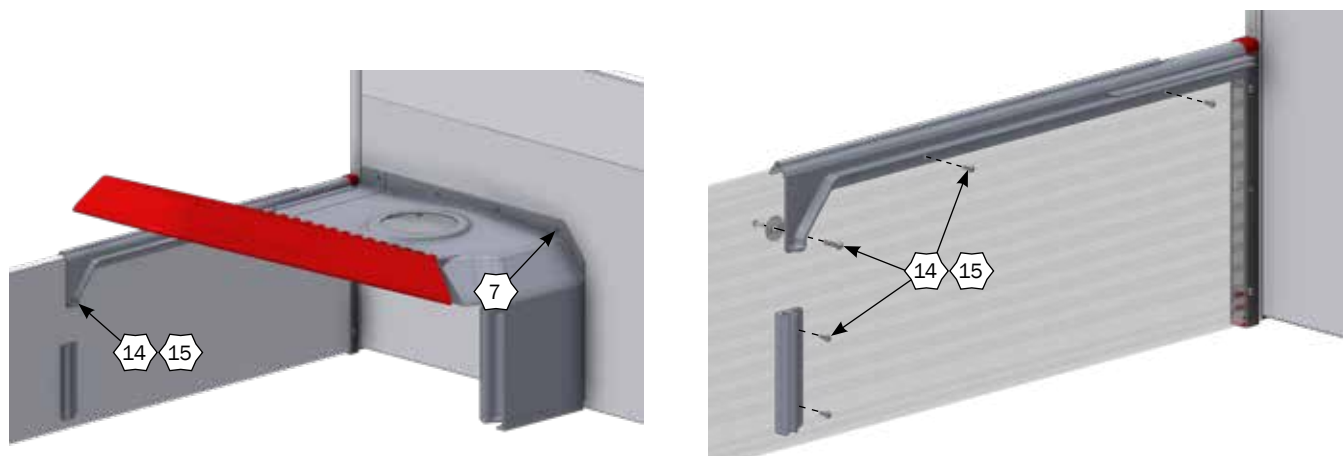

TOPPROFIL PÅ PLANKE MOD GANG

Nº	QTY.	Part Nº	Beskrivelse
7	1	41145	MONTERINGSSÆT INN-O-CORNER MOD PLANKE
14	-	43510	INN-O-CORNER VÆGPROFIL HØJRE MED BOLTE MOD GANG, PLANKE
15	1	43515	INN-O-CORNER VÆGPROFIL VENSTRE MED BOLTE MOD GANG, PLANKE