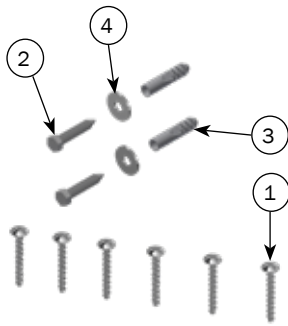

5 41146 MONTERINGSSÆT INN-O-CORNER MOD MUR

Nº	QTY.	Part Nº	Beskrivelse
1	6	39406050	BETONSKRUE RF 6,5X50
2	2	34908041	FRANSK SKRUE M8X40 A2 DIN 571
3	2	39900120	DYBEL 10X50MM
4	2	35600058	SKÆRMSKIVE Ø8X8,4/24/2 A2 DIN9021