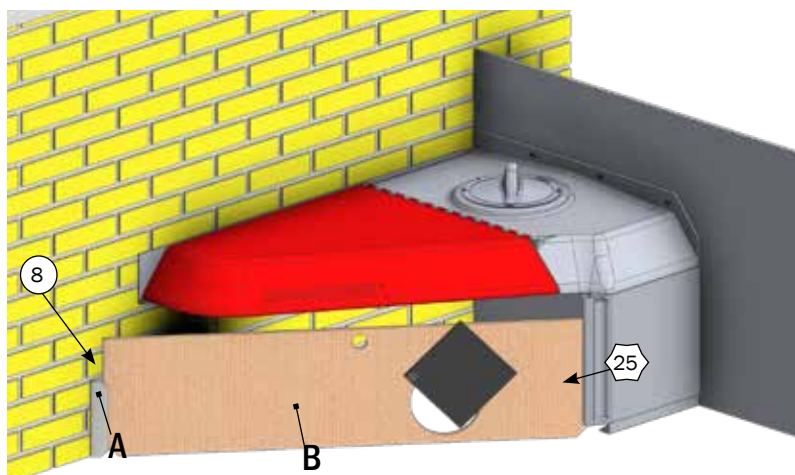

SPÆRREPLADE MED HUL