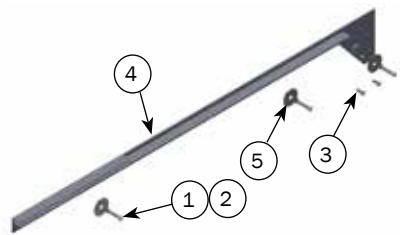

PROFIL MOD PLANKE

11 43511 INN-O-CORNER VÆGPROFIL HØJRE MED BOLTE MOD PLANKE

Nº	QTY.	Part Nº	Beskrivelse
1	3	39106020	SAMLESKRUE M6X20 RUSTFRI TORX30
2	3	39206037	SAMLEMUFFE M6X37 RUSTFRI TORX30
3	2	67088	6,3 X 22 PLADESKRUE PH POZUSPA2
4	1	44007	INN-O-CORNER VÆGPROFIL HØJRE MOD MUR
5	3	20037	MASTER CLAMP SKIVE Ø10, 5/Ø451,5 A2