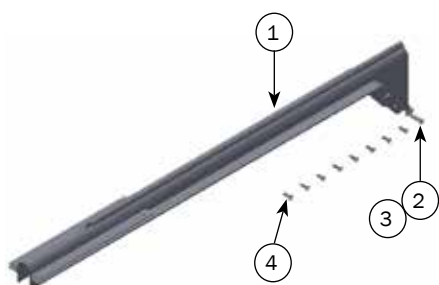

13 41147 INN-O-CORNER TOPPROFIL DOBBELT M/BOLTE, PLANKE

Nº	QTY.	Part Nº	Beskrivelse
1	1	44008	INN-O-CORNER TOPPROFIL DOBBELT
2	1	39106020	SAMLESKRUE M6X20 RUSTFRI TORX30
3	1	39206037	SAMLEMUFFE M6X37 RUSTFRI TORX30
4	8	67088	6,3 X 22 PLADESKRUE PH POZUSPA2