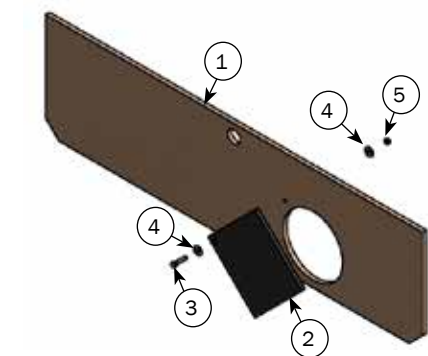

Nº	QTY.	Part Nº	Beskrivelse
1	1	2960510	LÅG FOR VARMELAMPE

24 24.1 INN-O-BLOCK SPÆRREPLANKE

Nº	QTY.	Part Nº	Beskrivelse
1	1	44210	INN-O-BLOCK SPÆRREPLANKE 90 CM
1	1	44215	INN-O-BLOCK SPÆRREPLANKE 80 CM

25 25.1 SPÆRREPLADE FARESTI MED HUL TIL SMÅGRISE

Nº	QTY.	Part Nº	Beskrivelse
	1	44220	SPÆRREPLADE MED HUL TIL SMÅGRISE, 90 CM KLIMALÅG
1	1	97016	PLADE 12 MM 120 X 35 CM M/HUL
2	1	97017	PLASTIKPLADE 10 MM 20 X 20 CM
3	1	30308035	SÆTSKRUE M8X35 A2 DIN 933
4	2	35600058	SKÆRMSKIVE Ø8X8,4/24/2 A2 DIN9021
5	1	33908001	LÅSEMØTRIK M8 A2 VOKSBEH. DIN985
	1	2700520	SPÆRREPLADE MED HUL TIL SMÅGRISE, 80 CM KLIMALÅG
1	1	8490033	PLADE 12 MM 1205 X 300 MM MED HUL TIL 80 CM KLIMALÅG
2	1	97017	PLASTIKPLADE 10 MM 20 X 20 CM
3	1	30308035	SÆTSKRUE M8X35 A2 DIN 933
4	2	35600058	SKÆRMSKIVER Ø8,4X24X2 MM A2 DIN 9021
5	1	33908001	LÅSEMØTRIK M8 A2 DIN 985 VOKSBEHANDLEDE