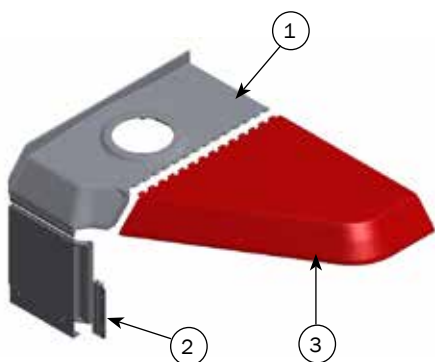

PROFIL MOD PLADE

*Ved montering af kun 1 stk 2900633 købes der særskilt 1 ekstra bolt og møtrik.

Nº	QTY.	Part Nº	Beskrivelse
6	1	2900631	MONTERINGSSÆT INN-O-CORNER MOD FIBER VASKEVÆG
* 9	1	2900633	BESLAG FOR SPÆRREPLADE KLIMAHULE MOD PLADE
16	-	2900644	INN-O-CORNER TOPPROFIL VENSTRE MED BOLTE MOD PLADE
17	1	2900646	INN-O-CORNER TOPPROFIL HØJRE MED BOLTE MOD PLADE

SPÆRREPLADE MED HUL

A

B

Nº	QTY.	Part Nº	Beskrivelse
8	1	2900519	BESLAG FOR SPÆRREPLADE KLIMALÅG MOD MUR
11	1	43517	INN-O-CORNER VÆGPROFIL VENSTRE MED BOLTE MOD MUR
12	-	43512	INN-O-CORNER VÆGPROFIL HØJRE MED BOLTE MOD MUR
25	1	44220	SPÆRREPLADE FARESTI MED HUL TIL SMÅGRISE