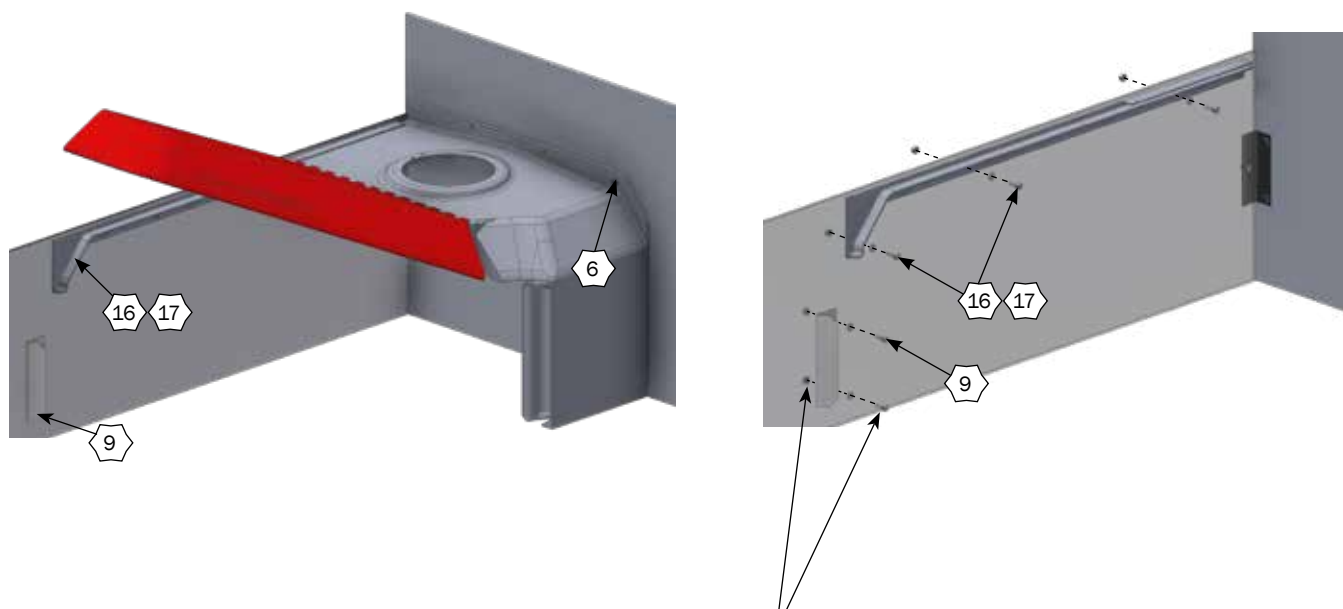

PROFIL MOD PLADE

*Ved montering af kun 1 stk 2900633 købes der særskilt 1 ekstra bolt og møtrik.

Nº	QTY.	Part Nº	Beskrivelse
6	1	2900631	MONTERINGSSÆT INN-O-CORNER MOD FIBER VASKEVÆG
* 9	1	2900633	BESLAG FOR SPÆRREPLADE KLIMAHULE MOD PLADE
16	-	2900644	INN-O-CORNER TOPPROFIL VENSTRE MED BOLTE MOD PLADE
17	1	2900646	INN-O-CORNER TOPPROFIL HØJRE MED BOLTE MOD PLADE