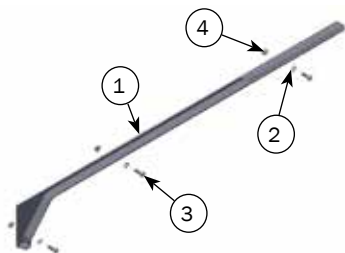

PROFIL MOD PLADE

16 2900644 INN-O-CORNER VÆGPROFIL VENSTRE MED BOLTE MOD PLADE

Nº	QTY.	Part Nº	Beskrivelse
1	1	44006	INN-O-CORNER TOPPROFIL MOD MUR VENSTRE
2	3	35600037	PLANSKIVE Ø8X8,4/16/1,6 A2 DIN 125 A
3	3	30308025	SÆTSKRUE M8X25 A2 DIN 933
4	3	68552	M8 FLANGEMØTRIK DIN 6923 A2