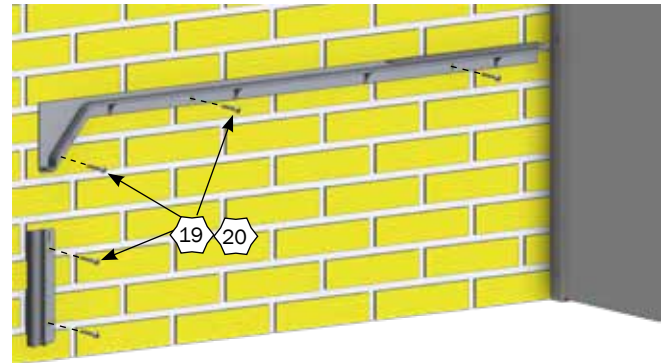

MONTAGE AF ENKELT KLIMAKASSE

PROFIL MOD VÆG

Nº	QTY.	Part Nº	Beskrivelse
7	1	41145	MONTERINGSSÆT INN-O-CORNER MOD PLANKE
19	1	43517	INN-O-CORNER VÆGPROFIL VENSTRE MED BOLTE MOD MUR
20	-	43512	INN-O-CORNER VÆGPROFIL HØJRE MED BOLTE MOD MUR