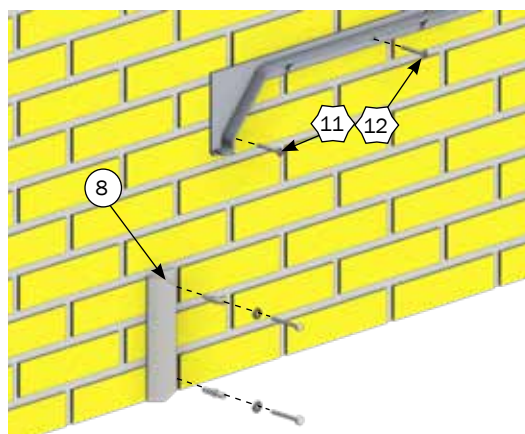

SPÆRREPLADE MED HUL

A

B

Nº	QTY.	Part Nº	Beskrivelse
8	1	2900519	BESLAG FOR SPÆRREPLADE KLIMALÅG MOD MUR
11	1	43517	INN-O-CORNER VÆGPROFIL VENSTRE MED BOLTE MOD MUR
12	-	43512	INN-O-CORNER VÆGPROFIL HØJRE MED BOLTE MOD MUR
25	1	44220	SPÆRREPLADE FARESTI MED HUL TIL SMÅGRISE