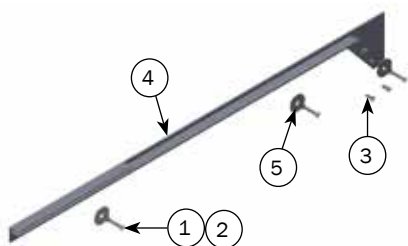

12 43516 INN-O-CORNER VÆGPROFIL VENSTRE MED BOLTE MOD PLANKE

Nº	QTY.	Part Nº	Beskrivelse
1	3	39106020	SAMLESKRUE M6X20 RUSTFRI TORX30
2	3	39206037	SAMLEMUFFE M6X37 RUSTFRI TORX30
3	2	67088	6,3 X 22 PLADESKRUE PH POZUSPA2
4	1	44006	INN-O-CORNER VÆGPROFIL MOD MUR VENSTRE
5	3	20037	MASTER CLAMP SKIVE Ø10, 5/Ø451,5 A2