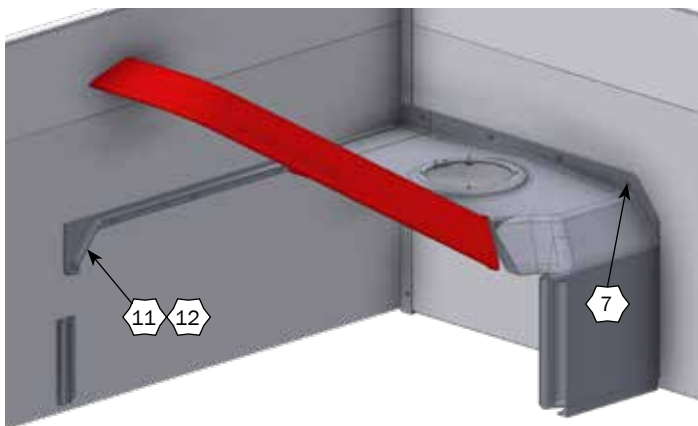

PROFIL MOD PLANKE

Nº	QTY.	Part Nº	Beskrivelse
7	1	41145	MONTERINGSSÆT INN-O-CORNER MOD PLANKE
11	-	43511	INN-O-CORNER VÆGPROFIL HØJRE MED BOLTE MOD PLANKE
12	1	43516	INN-O-CORNER VÆGPROFIL VENSTRE MED BOLTE MOD PLANKE