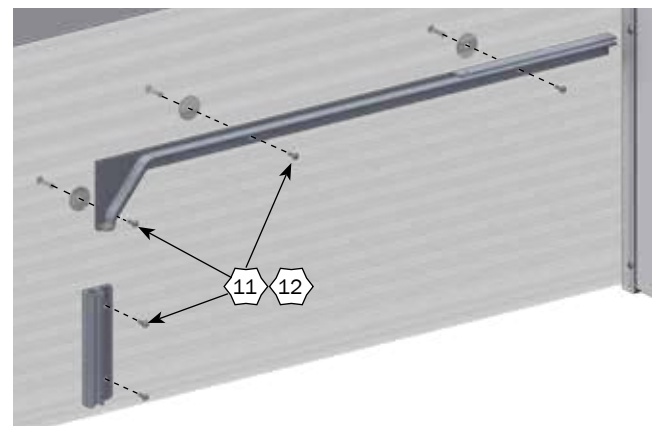

PROFIL MOD PLANKE

Nº	QTY.	Part Nº	Beskrivelse
7	1	41145	MONTERINGSSÆT INN-O-CORNER MOD PLANKE
11	-	43511	INN-O-CORNER VÆGPROFIL HØJRE MED BOLTE MOD PLANKE
12	1	43516	INN-O-CORNER VÆGPROFIL VENSTRE MED BOLTE MOD PLANKE