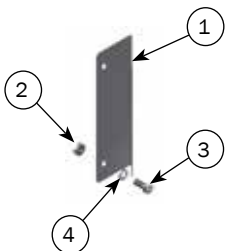

9 2900633 BESLAG FOR SPÆRREPLADE KLIMAHULE MOD PLADE

Nº	QTY.	Part Nº	Beskrivelse
1	1	2920516	BESLAG FOR SPÆRREPLADE MED HUL TIL SMÅGRISE
2	1	68552	M8 FLANGEMØTRIK DIN 6923 A2
3	1	30308020	SÆTSKRUE M8X20 A2 DIN 933
4	1	35600037	PLANSKIVE Ø8X8,4/16/1,6 A2 DIN 125 A