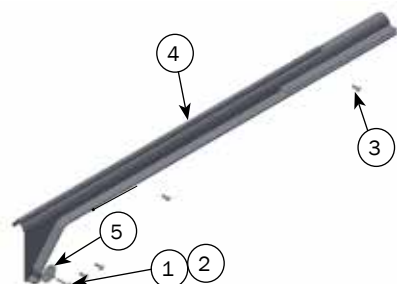

15 43515 INN-O-CORNER TOPPROFIL VENSTRE MED BOLTE MOD GANG, PLANKE

Nº	QTY.	Part Nº	Beskrivelse
1	1	39106020	SAMLESKRUE M6X20 RUSTFRI TORX30
2	1	39206037	SAMLEMUFFE M6X37 RUSTFRI TORX30
3	4	67088	6,3 X 22 PLADESKRUE PH POZUSPA2
4	1	44004	INN-O-CORNER TOPPROFIL VENSTRE MOD GANG
5	1	20037	MASTER CLAMP SKIVE Ø10, 5/Ø451,5 A2