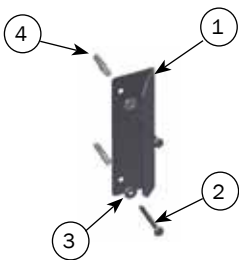

8 2900519 BESLAG FOR SPÆRREPLADE KLIMALÅG MOD MUR

Nº	QTY.	Part Nº	Beskrivelse
1	1	2920516	BESLAG FOR SPÆRREPLADE MED HUL TIL SMÅGRISE
2	1	34906060	FRANSK SKRUE M6X60 A2 DIN 571
3	1	35600093	SKÆRMSKIVE Ø6X6,4/18/1,6 A2 DIN 9021
4	1	39900000	DYBEL 8X40MM