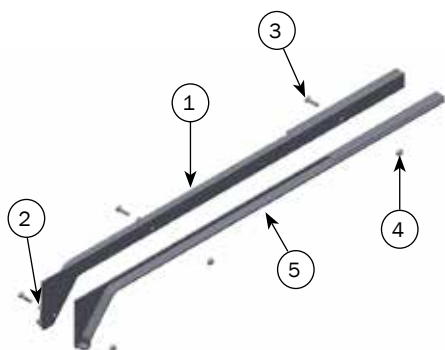

18 2900645 INN-O-CORNER VÆGPROFIL MED BOLTE MOD PLADE, DOBBELT

Nº	QTY.	Part Nº	Beskrivelse
1	1	44007	INN-O-CORNER TOPPROFIL HØJRE MOD MUR
2	3	35600037	PLANSKIVE Ø8X8,4/16/1,6 A2 DIN 125 A
3	3	30308025	SÆTSKRUE M8X25 A2 DIN 933
4	3	68552	M8 FLANGEMØTRIK DIN 6923 A2
5	1	44006	INN-O-CORNER TOPPROFIL MOD MUR VENSTRE