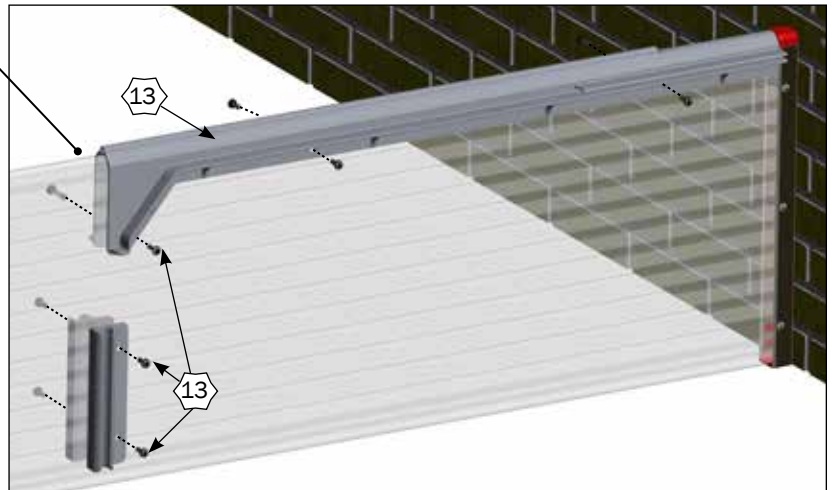

DANISH DESIGN | GERMAN QUALITY | GLOBAL EXPERIENCE

MONTAGE AF DOBBELT KLIMAKASSER MOD MUR

DOBBELT TOPPROFIL MOD PLANKE

Nº	QTY.	Part Nº	Beskrivelse
1	1	44070	INN-O-CORNER 90 CM HØJRE
2	1	44060	INN-O-CORNER 90 CM VENSTRE
3	-	44080	INN-O-CORNER 80 CM VENSTRE
4	-	44090	INN-O-CORNER 80 CM HØJRE
5	2	41146	MONTAGE SÆT KLIMAHULE MOD MUR
13	1	41147	INN-O-CORNER TOPPROFIL DOBBELT M/BOLTE
21	1	96342	MASTER LAMP MED CE-STIK
22	-	96341	MASTER LAMP MED ALM. STIKPROPUDEN JORD
23	1	2960510	LÅG FOR VARMELAMPE
24	1	44210	INN-O-BLOCK SPÆRREPLANKE 90 CM
24.1	-	44215	INN-O-BLOCK SPÆRREPLANKE 80 CM

B

Inn-O-Corner 80/90 cm

MONTAGE AF DOBBELT KLIMAKASSER MOD PLADE

DOBBELT TOPPROFIL MOD PLADE

Nº	QTY.	Part Nº	Beskrivelse
1	1	44070	INN-O-CORNER 90 CM HØJRE
2	1	44060	INN-O-CORNER 90 CM VENSTRE
3	-	44080	INN-O-CORNER 80 CM VENSTRE
4	-	44090	INN-O-CORNER 80 CM HØJRE
6	1	2900631	MONTAGE SÆT TIL KLIMAHULE MOD FIBER VASKEVÆG
8	-	2900519	BESLAG FOR SPÆRREPLADE KLIMALÅG MOD MUR
9	2	2900633	BESLAG FOR SPÆRREPLADE KLIMAHULE MOD PLADE
10	-	2900516	BESLAG FOR SPÆRREPLADE KLIMALÅG MOD PLANKE
18	1	2900645	INN-O-CORNER VÆGPROFIL MED BOLTE MOD PLADE, DOBBELT
21	1	96342	MASTER LAMP MED CE-STIK
22	-	96341	MASTER LAMP MED ALM. STIKPROPUDEN JORD
23	1	2960510	LÅG FOR VARMELAMPE
25	1	44220	SPÆRREPLADE FARESTI MED HUL TIL SMÅGRISE