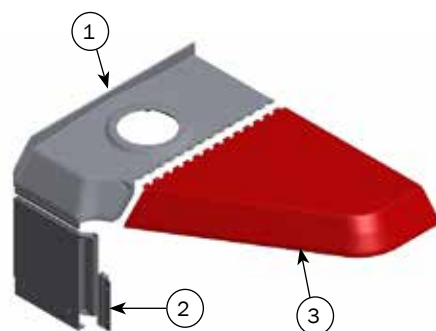

4 44090 INN-O-CORNER 80 CM HØJRE

Nº	QTY.	Part Nº	Beskrivelse
1	1	44015	INN-O-CORNER TOP 80 CM HØJRE INKL. HÆNGSELSTANG
2	1	44000	TILBEHØRSSÆT TIL INN-O-CORNER
3	1	44025	INN-O-CORNER LÅG 80 CM HØJRE