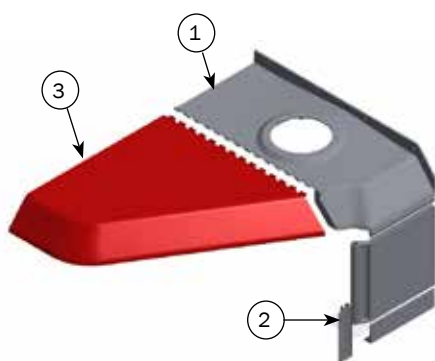

2 44060 INN-O-CORNER 90 CM VENSTRE

Nº	QTY.	Part Nº	Beskrivelse
1	1	44010	INN-O-CORNER TOP 90 CM VENSTRE INKL. HÆNGSELSTANG
2	1	44000	TILBEHØRSSÆT TIL INN-O-CORNER
3	1	44020	INN-O-CORNER LÅG 90 CM VENSTRE