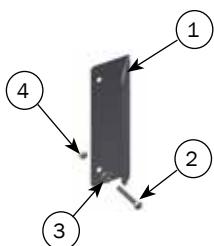

10 2900516 BESLAG FOR SPÆRREPLADE KLIMALÅG MOD PLANKE

Nº	QTY.	Part Nº	Beskrivelse
1	1	2920516	BESLAG FOR SPÆRREPLADE MED HUL TIL SMÅGRISE
2	1	30306050	SÆTSKRUE M6X50 A2 DIN 933
3	1	35600093	SKÆRMSKIVE Ø6X6,4/18/1,6 A2 DIN 9021
4	1	33596010	LÅSEMØTRIK M6 A2 VOKSBEH. DIN985