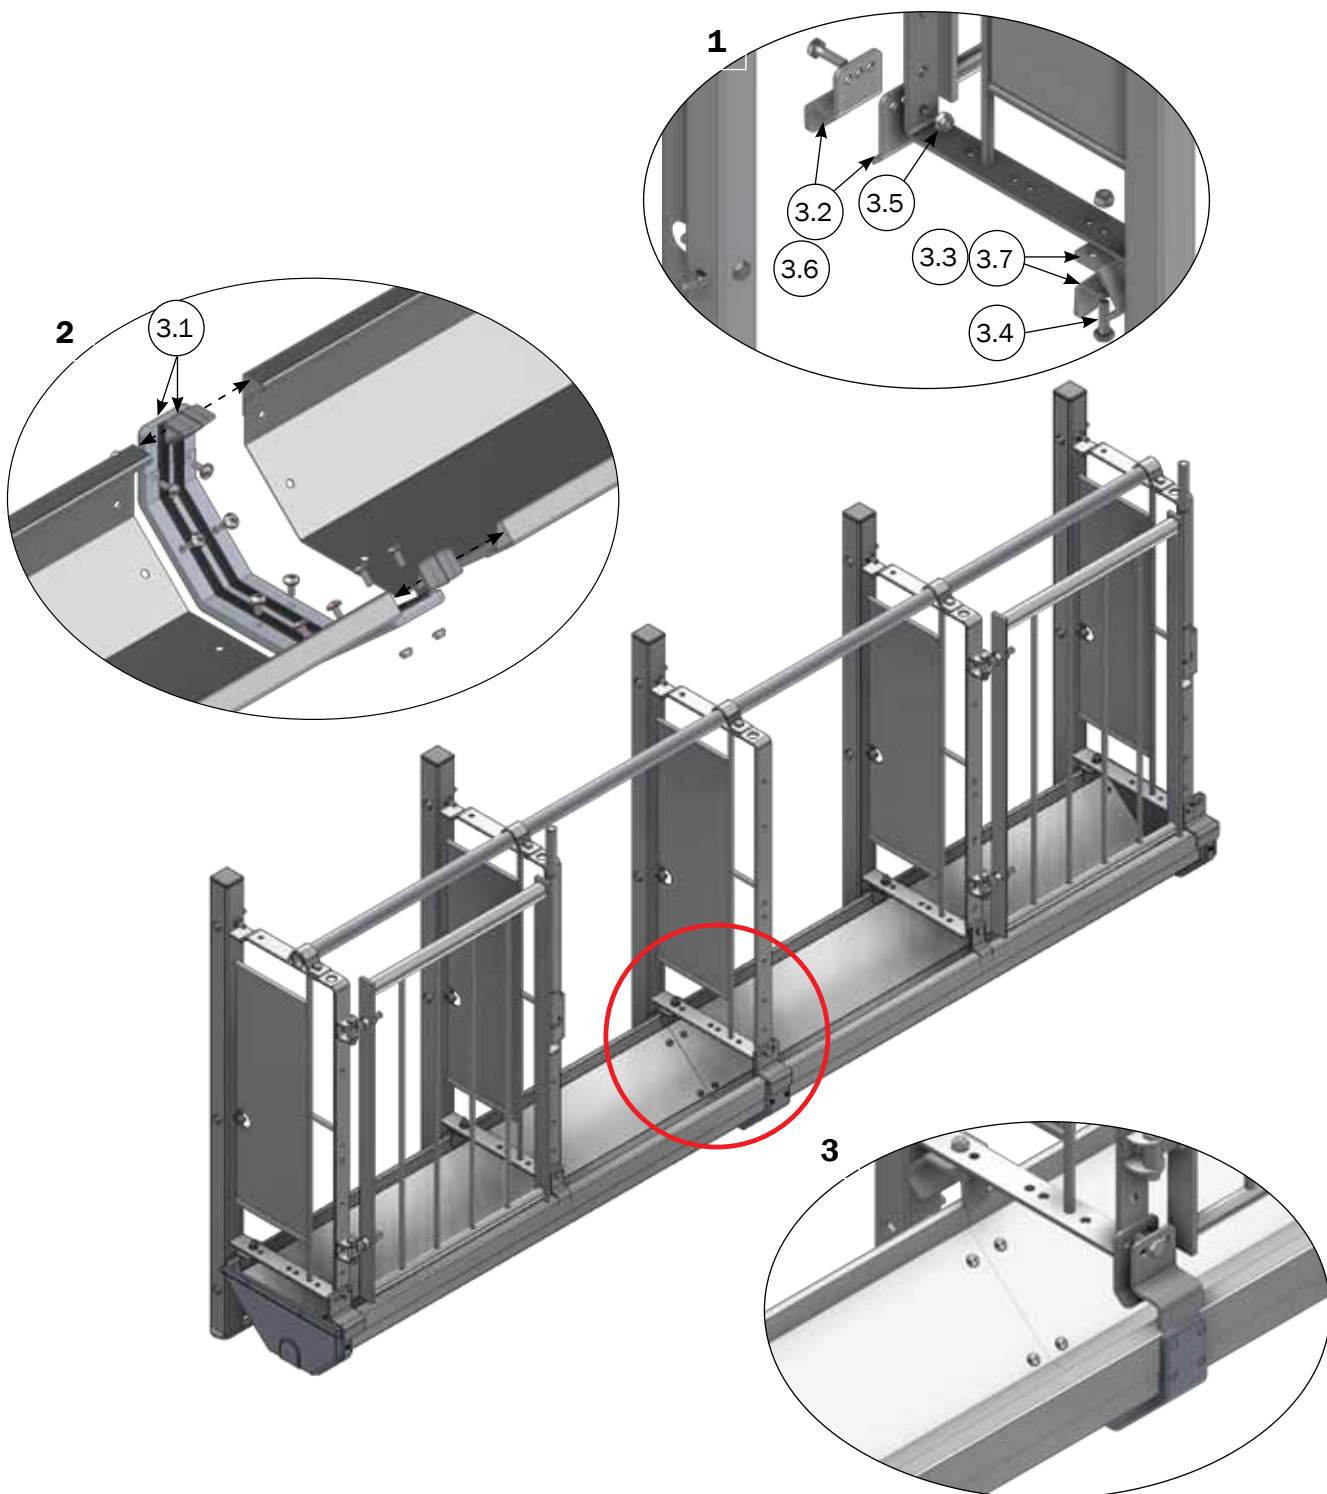

Montage af samlingsæt til lav stålkrybbe rustfri

STYKLISTE

Nr.	Stk.	Vare nr.	Beskrivelse
3	1	1700046	SAMLINGSÆT TIL LAV STÅLKRYBBE
3.1	1	31030	SAMLINGSÆT I PLAST TIL STÅLKRYBBE
3.2	1	96132	KRYBBEBESLAG TIL BAGKANT VED LAV KRYBBE
3.3	1	96124	KRYBBEBESLAG TIL FORKANT
3.4	2	32310035	MASKINBOLT M10X50 A2 KVAL. 10.9 DIN 931
3.5	2	33900029	LÅSEMØTRIK M10 A2 VOKSBEH. DIN 985
3.6	1	96123	KRYBBE BESLAG TIL BAGKANT VED LAV KRYBBE
3.7	1	96130	VINKELBESLAG VED LAV/HØJ KRYBBE