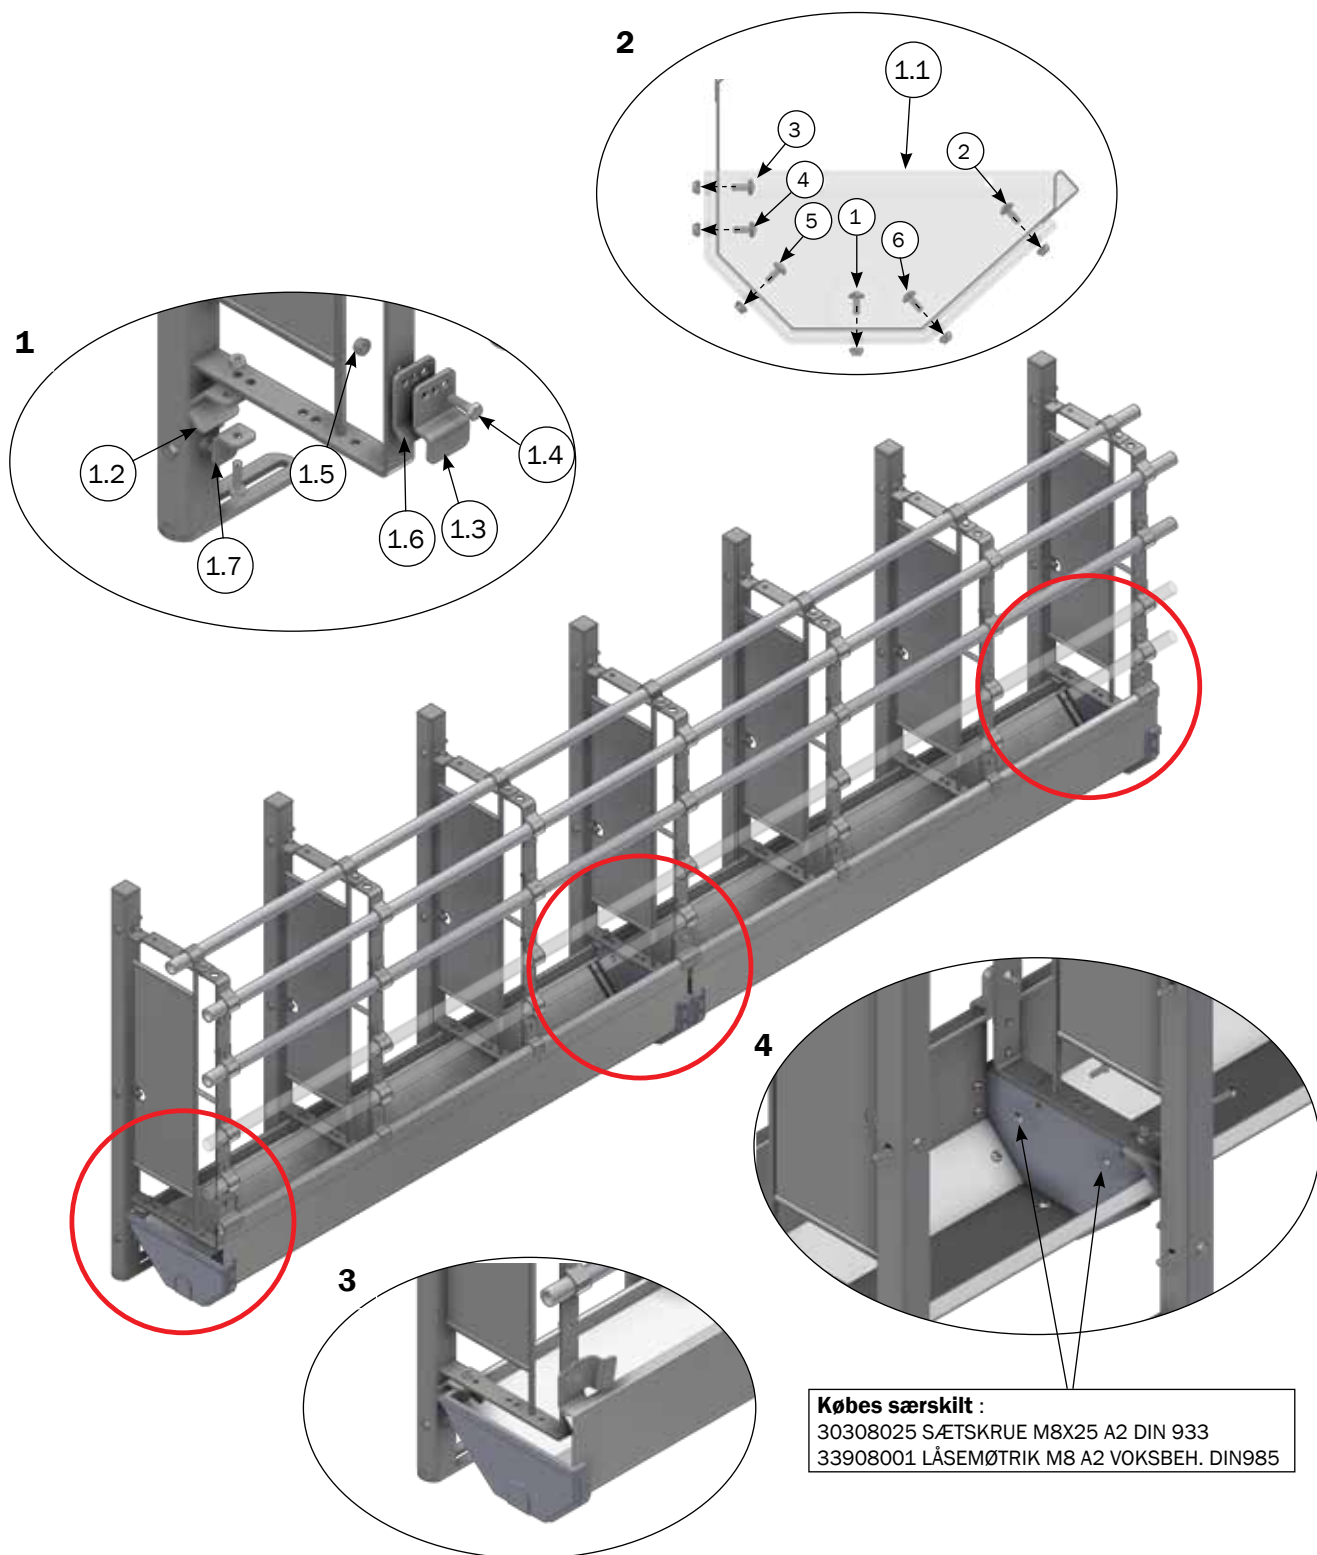

## STYKLISTE

Nr.	Stk.	Vare nr.	Beskrivelse
3	1	1700046	SAMLINGSÆT TIL LAV STÅLKRYBBE
3.1	1	31030	SAMLINGSÆT I PLAST TIL STÅLKRYBBE
3.2	1	96132	KRYBBEBESLAG TIL BAGKANT VED LAV KRYBBE
3.3	1	96124	KRYBBEBESLAG TIL FORKANT
3.4	2	32310035	MASKINBOLT M10X50 A2 KVAL. 10.9 DIN 931
3.5	2	33900029	LÅSEMØTRIK M10 A2 VOKSBEH. DIN 985
3.6	1	96123	KRYBBE BESLAG TIL BAGKANT VED LAV KRYBBE
3.7	1	96130	VINKELBESLAG VED LAV/HØJ KRYBBE

# Montage af endegavl på høj stålkrybbe rustfri dobbelt

**Købes særskilt :**  
 30308025 SÆTSKRUE M8X25 A2 DIN 933  
 33908001 LÅSEMØTRIK M8 A2 VOKSBEH. DIN985

STYKLISTE			
Nr.	Stk.	Vare nr.	Beskrivelse
1	2(1)	31040	ENDEGAVLE I PLAST TIL HØJ STÅLKRYBBE
1.1	2(1)	31025	ENDEGAVL SÆT I PLAST TIL 1 STÅLKRYBBE
1.2	4(2)	96124	KRYBBEBESLAG TIL FORKANT
1.3	4(2)	96122	KRYBBE BESLAG TIL BAGKANT VED HØJ KRYBBE
1.4	4(4)	32310035	MASKINBOLT M10X50 A2 KVAL. 10.9 DIN 931
1.5	4(4)	33900029	LÅSEMØTRIK M10 A2 VOKSBEH. DIN 985
1.6	4(2)	96123	KRYBBEBESLAG TIL BAGKANT VED LAV/HØJ KRYBBE
1.7	4(2)	96130	VINKELBESLAG VED LAV/HØJ KRYBBE