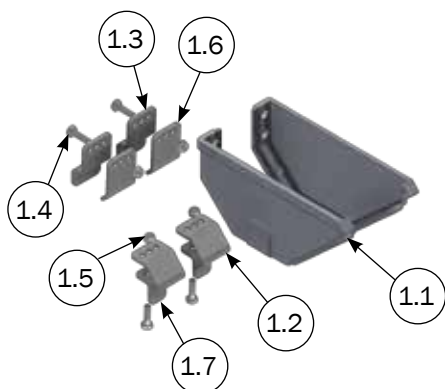

## STYKLISTE

Nr.	Stk.	Vare nr.	Beskrivelse
3	1	1700046	SAMLINGSÆT TIL LAV STÅLKRYBBE
3.1	1	31030	SAMLINGSÆT I PLAST TIL STÅLKRYBBE
3.2	1	96132	KRYBBEBESLAG TIL BAGKANT VED LAV KRYBBE
3.3	1	96124	KRYBBEBESLAG TIL FORKANT
3.4	2	32310035	MASKINBOLT M10X50 A2 KVAL. 10.9 DIN 931
3.5	2	33900029	LÅSEMØTRIK M10 A2 VOKSBEH. DIN 985
3.6	1	96123	KRYBBE BESLAG TIL BAGKANT VED LAV KRYBBE
3.7	1	96130	VINKELBESLAG VED LAV/HØJ KRYBBE

# Ophængt høj stålkrybbe rustfri

STYKLISTE			
Nr.	Stk.	Vare nr.	Beskrivelse
1	1	31040	ENDEGAVLE I PLAST TIL HØJ STÅLKRYBBE
2	1	96180	HØJ STÅLKRYBBE TIL PLASTSAMLING
3	2	1700042	SAMLINGSÆT TIL HØJ STÅLKRYBBE
4	2	96202	STÅLKRYBBE BESLAG TIL 1 BOKS FOR HØJ/LAV STÅLKRYBBE

# Montage af endegavl på høj stålkrybbe rustfri dobbelt

**Købes særskilt :**  
 30308025 SÆTSKRUE M8X25 A2 DIN 933  
 33908001 LÅSEMØTRIK M8 A2 VOKSBEH. DIN985

STYKLISTE			
Nr.	Stk.	Vare nr.	Beskrivelse
1	2(1)	31040	ENDEGAVLE I PLAST TIL HØJ STÅLKRYBBE
1.1	2(1)	31025	ENDEGAVL SÆT I PLAST TIL 1 STÅLKRYBBE
1.2	4(2)	96124	KRYBBEBESLAG TIL FORKANT
1.3	4(2)	96122	KRYBBE BESLAG TIL BAGKANT VED HØJ KRYBBE
1.4	4(4)	32310035	MASKINBOLT M10X50 A2 KVAL. 10.9 DIN 931
1.5	4(4)	33900029	LÅSEMØTRIK M10 A2 VOKSBEH. DIN 985
1.6	4(2)	96123	KRYBBEBESLAG TIL BAGKANT VED LAV/HØJ KRYBBE
1.7	4(2)	96130	VINKELBESLAG VED LAV/HØJ KRYBBE