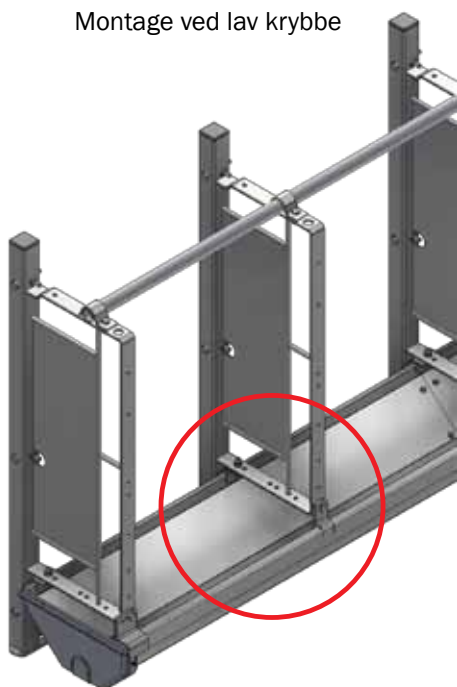

Montage ved lav krybbe