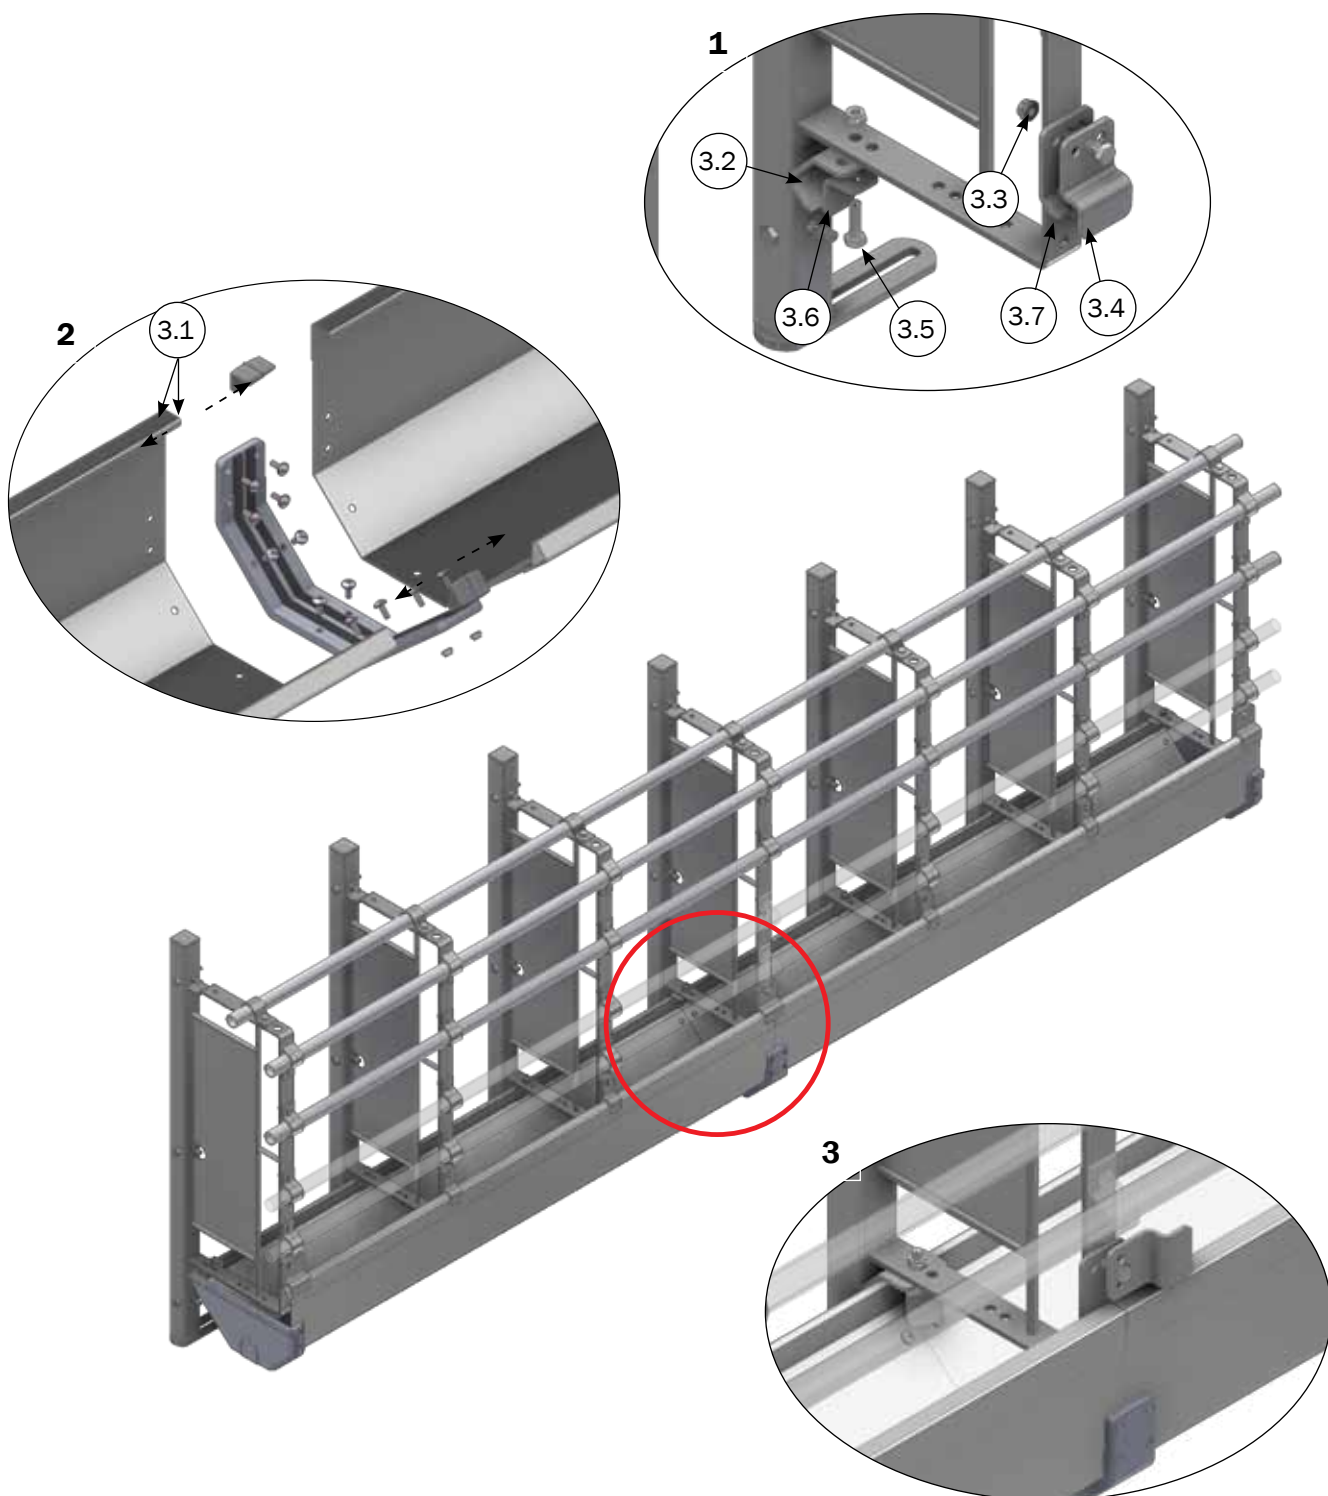

Montage af samlingsæt til høj stålkrybbe rustfri

STYKLISTE

Nr.	Stk.	Vare nr.	Beskrivelse
3	1	1700042	SAMLINGSÆT TIL HØJ STÅLKRYBBE
3.1	1	31030	SAMLINGSÆT I PLAST TIL STÅLKRYBBE
3.2	1	96122	KRYBBEBESLAG TIL BAGKANT VED LAV KRYBBE
3.3	1	96124	KRYBBEBESLAG TIL FORKANT
3.4	2	32310035	MASKINBOLT M10X50 A2 KVAL. 10.9 DIN 931
3.5	2	33900029	LÅSEMØTRIK M10 A2 VOKSBEH. DIN 985
3.6	1	96123	KRYBBE BESLAG TIL BAGKANT VED LAV KRYBBE
3.7	1	96130	VINKELBESLAG VED LAV/HØJ KRYBBE