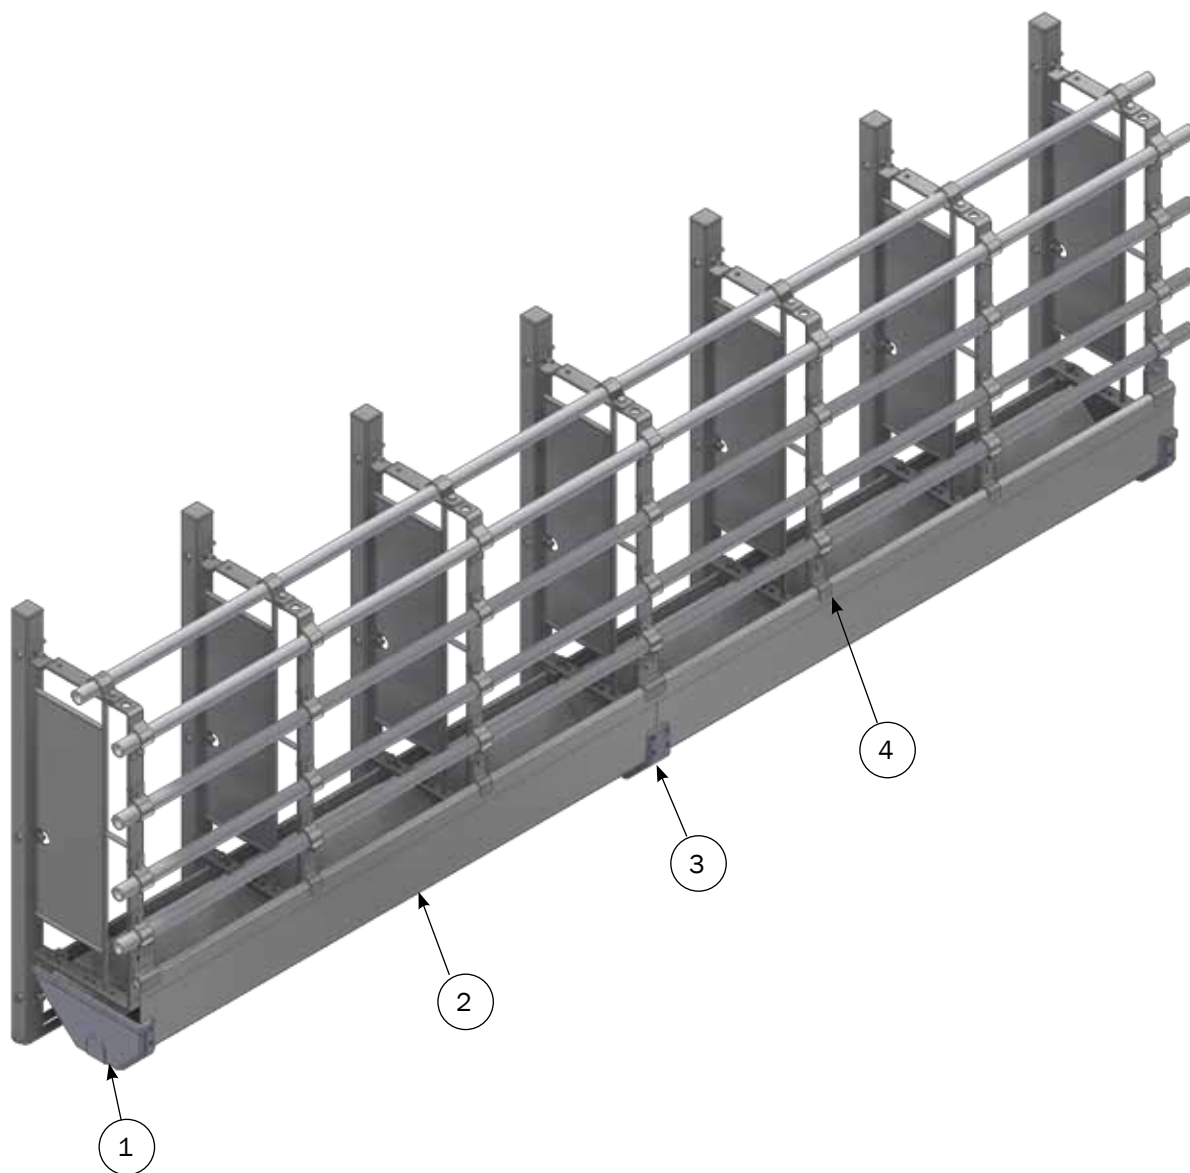

Ophængt høj stålkrybbe rustfri

STYKLISTE			
Nr.	Stk.	Vare nr.	Beskrivelse
1	1	31040	ENDEGAVLE I PLAST TIL HØJ STÅLKRYBBE
2	1	96180	HØJ STÅLKRYBBE TIL PLASTSAMLING
3	2	1700042	SAMLINGSÆT TIL HØJ STÅLKRYBBE
4	2	96202	STÅLKRYBBE BESLAG TIL 1 BOKS FOR HØJ/LAV STÅLKRYBBE