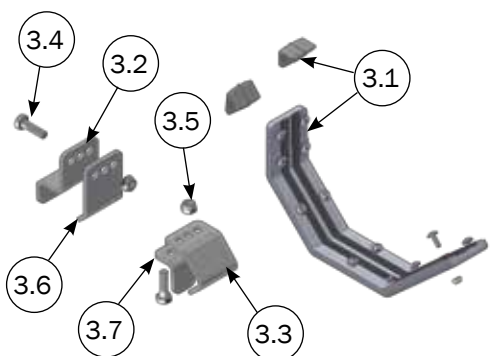

Montage af samlingsæt til lav stålkrybbe rustfri

STYKLISTE

Nr.	Stk.	Vare nr.	Beskrivelse
3	1	1700046	SAMLINGSÆT TIL LAV STÅLKRYBBE
3.1	1	31030	SAMLINGSÆT I PLAST TIL STÅLKRYBBE
3.2	1	96132	KRYBBEBESLAG TIL BAGKANT VED LAV KRYBBE
3.3	1	96124	KRYBBEBESLAG TIL FORKANT
3.4	2	32310035	MASKINBOLT M10X50 A2 KVAL. 10.9 DIN 931
3.5	2	33900029	LÅSEMØTRIK M10 A2 VOKSBEH. DIN 985
3.6	1	96123	KRYBBE BESLAG TIL BAGKANT VED LAV KRYBBE
3.7	1	96130	VINKELBESLAG VED LAV/HØJ KRYBBE