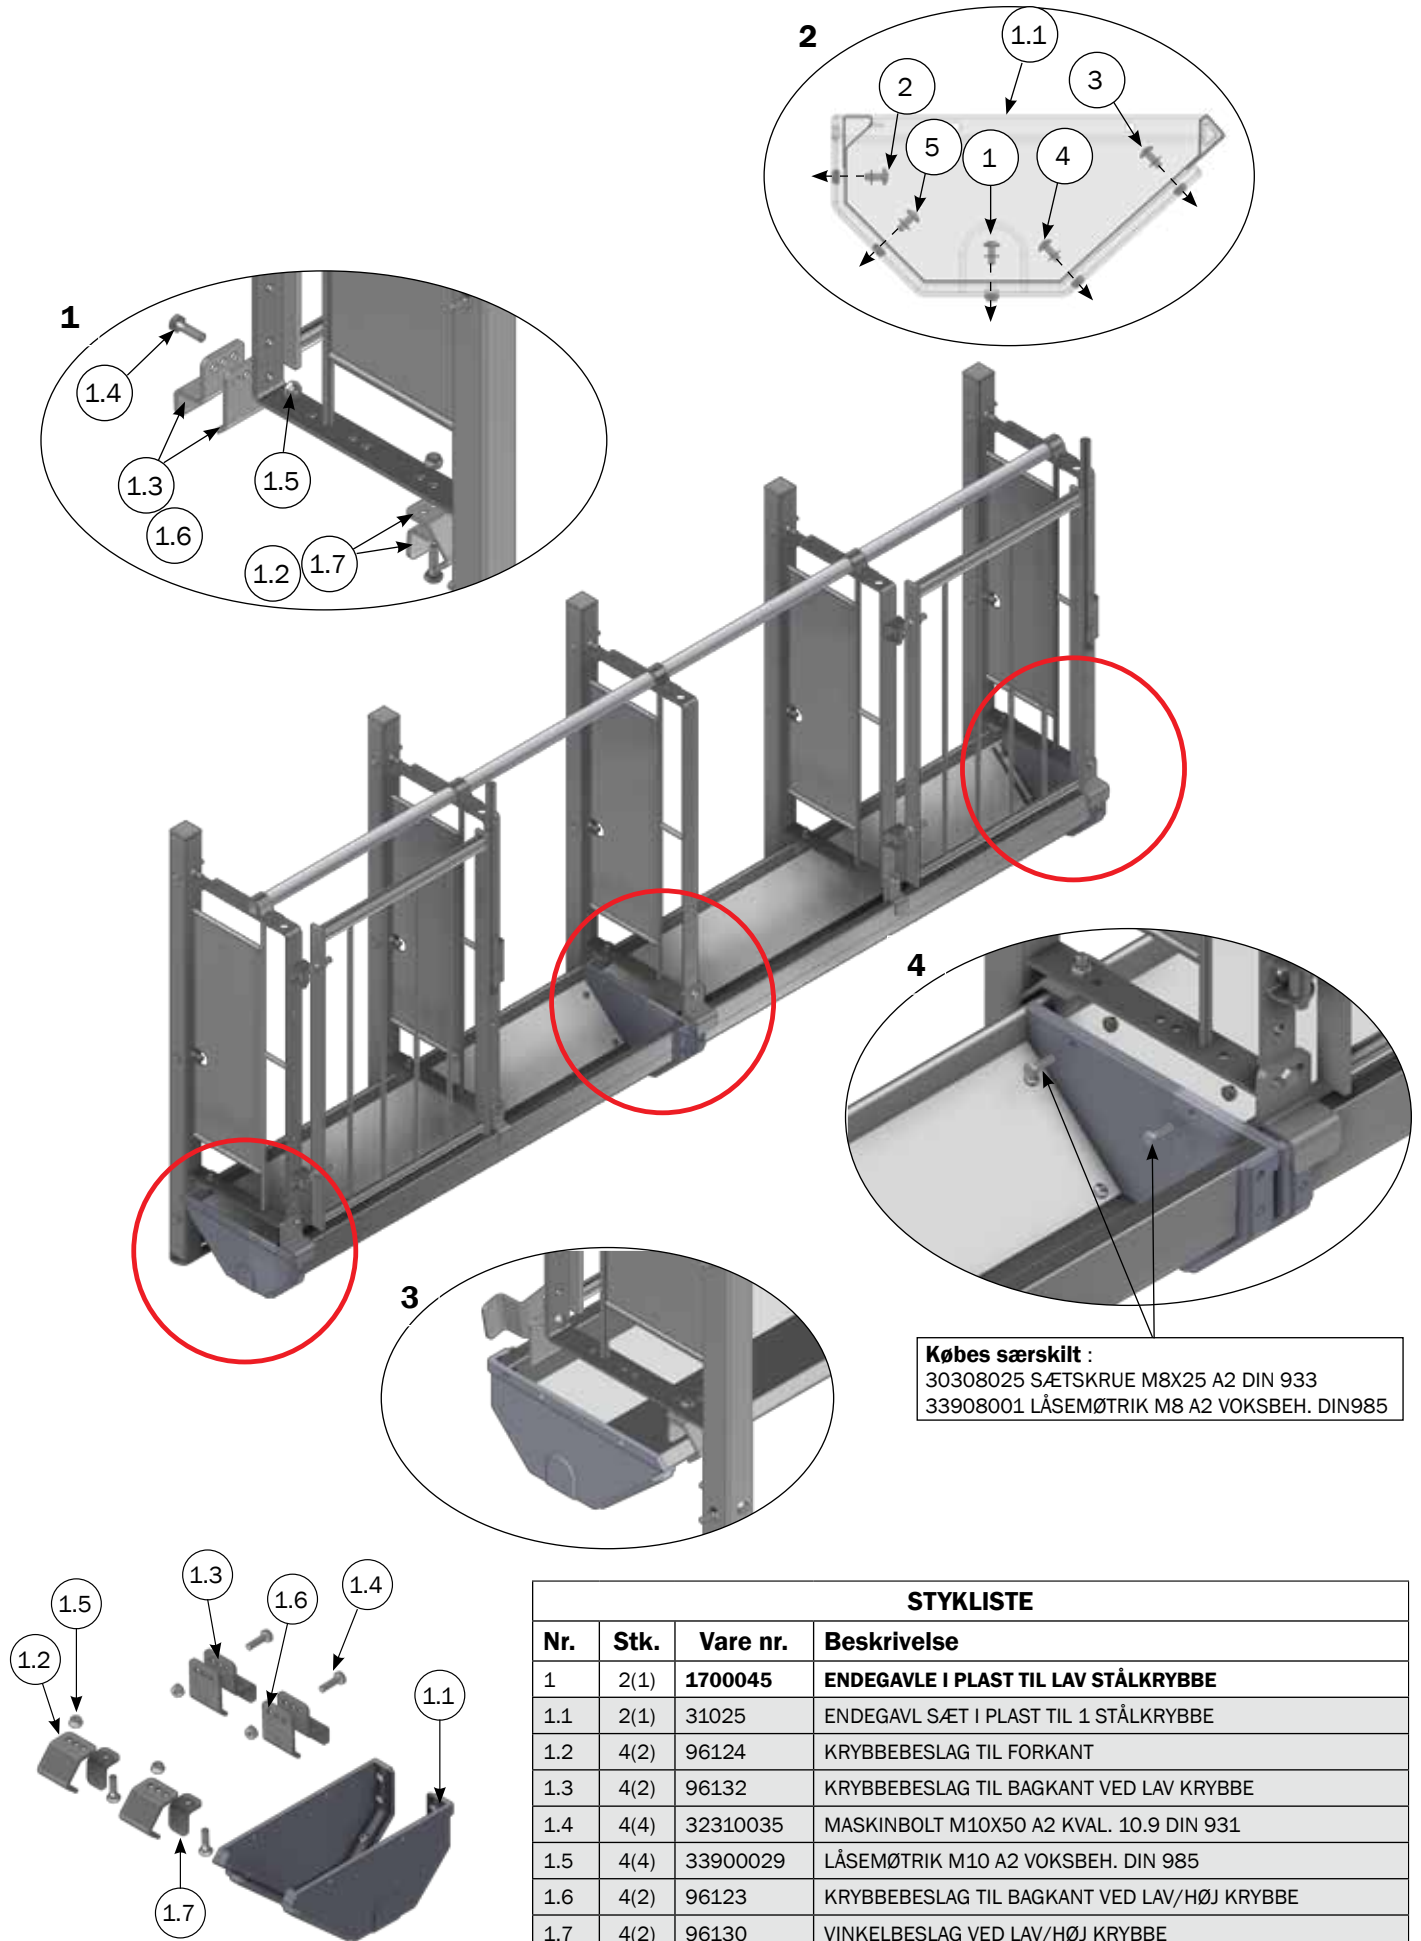

# Montage af endegavl på lav stålkrybbe rustfri dobbelt

**Købes særskilt :**  
 30308025 SÆTSKRUE M8X25 A2 DIN 933  
 33908001 LÅSEMØTRIK M8 A2 VOKSBEH. DIN985

STYKLISTE			
Nr.	Stk.	Vare nr.	Beskrivelse
1	2(1)	1700045	ENDEGAVLE I PLAST TIL LAV STÅLKRYBBE
1.1	2(1)	31025	ENDEGAVL SÆT I PLAST TIL 1 STÅLKRYBBE
1.2	4(2)	96124	KRYBBEBESLAG TIL FORKANT
1.3	4(2)	96132	KRYBBEBESLAG TIL BAGKANT VED LAV KRYBBE
1.4	4(4)	32310035	MASKINBOLT M10X50 A2 KVAL. 10.9 DIN 931
1.5	4(4)	33900029	LÅSEMØTRIK M10 A2 VOKSBEH. DIN 985
1.6	4(2)	96123	KRYBBEBESLAG TIL BAGKANT VED LAV/HØJ KRYBBE
1.7	4(2)	96130	VINKELBESLAG VED LAV/HØJ KRYBBE