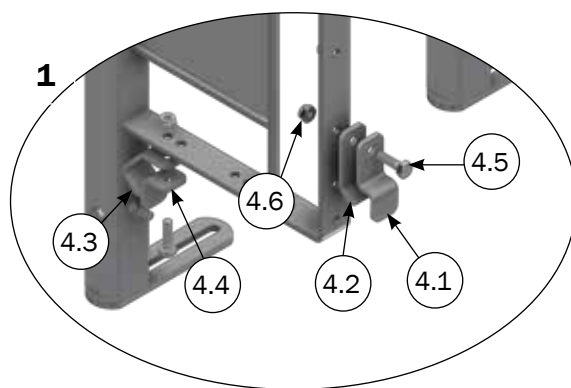

Montage ved høj krybbe