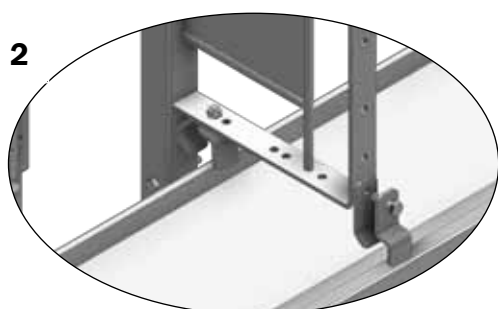

Montage ved lav krybbe