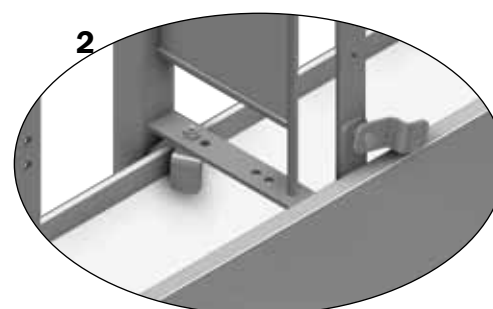

# Montage af stålkrybbebeslag til lav/høj stålkrybbe rustfri

Montage ved lav krybbe

Montage ved høj krybbe

Montage ved lav krybbe

Montage ved høj krybbe

## STYKLISTE

Nr.	Stk.	Vare nr.	Beskrivelse
4	1	96202	STÅLKRYBBE BESLAG TIL 1 BOKS FOR HØJ/LAV STÅLKRYBBE
4.1	1	96127	KRYBBEBESLAG TIL BAGKANT VED LAV KRYBBE, ENKLET JUSTERING
4.2	1	96128	KRYBBE BESLAG TIL BAGKANT VED LAV KRYBBE, ENKLET JUSTERING
4.3	1	96129	KRYBBEBESLAG TIL FORKANT MED ENKLET JUSTERING
4.4	1	96130	VINKELBESLAG VED LAV/HØJ KRYBBE
4.5	2	32310035	MASKINBOLT M10X50 A2 KVAL. 10.9 DIN 931
4.6	2	33900029	LÅSEMØTRIK M10 A2 VOKSBEH. DIN 985