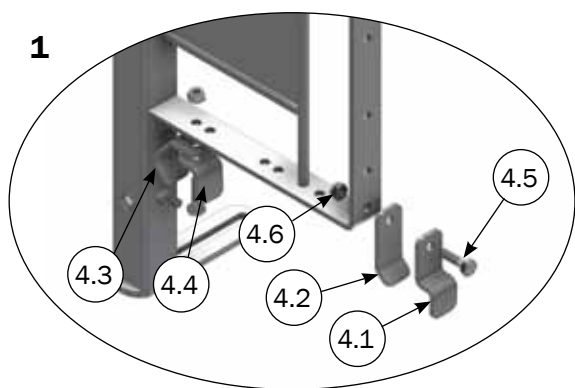

Montage af stålkrybbebeslag til lav/høj stålkrybbe rustfri