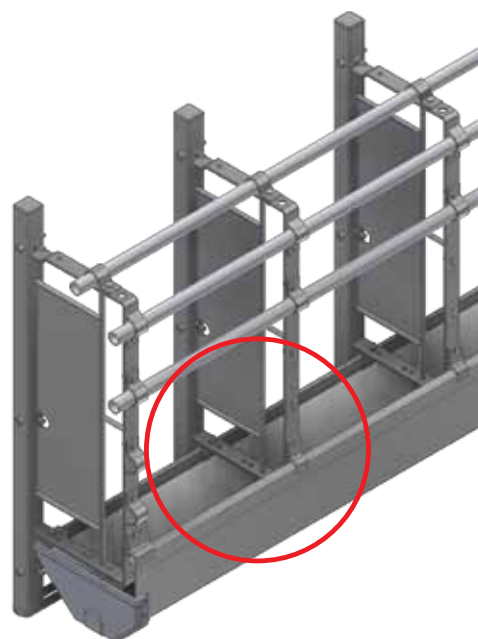

Montage ved lav krybbe