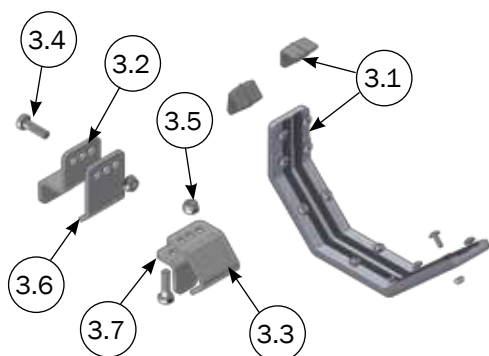

# Ophængt høj stålkrybbe rustfri

STYKLISTE			
Nr.	Stk.	Vare nr.	Beskrivelse
1	1	31040	ENDEGAVLE I PLAST TIL HØJ STÅLKRYBBE
2	1	96180	HØJ STÅLKRYBBE TIL PLASTSAMLING
3	2	1700042	SAMLINGSÆT TIL HØJ STÅLKRYBBE
4	2	96202	STÅLKRYBBE BESLAG TIL 1 BOKS FOR HØJ/LAV STÅLKRYBBE

# Montage af endegavl på høj stålkrybbe rustfri dobbelt

**Købes særskilt :**  
 30308025 SÆTSKRUE M8X25 A2 DIN 933  
 33908001 LÅSEMØTRIK M8 A2 VOKSBEH. DIN985

STYKLISTE			
Nr.	Stk.	Vare nr.	Beskrivelse
1	2(1)	31040	ENDEGAVLE I PLAST TIL HØJ STÅLKRYBBE
1.1	2(1)	31025	ENDEGAVL SÆT I PLAST TIL 1 STÅLKRYBBE
1.2	4(2)	96124	KRYBBEBESLAG TIL FORKANT
1.3	4(2)	96122	KRYBBE BESLAG TIL BAGKANT VED HØJ KRYBBE
1.4	4(4)	32310035	MASKINBOLT M10X50 A2 KVAL. 10.9 DIN 931
1.5	4(4)	33900029	LÅSEMØTRIK M10 A2 VOKSBEH. DIN 985
1.6	4(2)	96123	KRYBBEBESLAG TIL BAGKANT VED LAV/HØJ KRYBBE
1.7	4(2)	96130	VINKELBESLAG VED LAV/HØJ KRYBBE

# Montage af samlingsæt til høj stålkrybbe rustfri