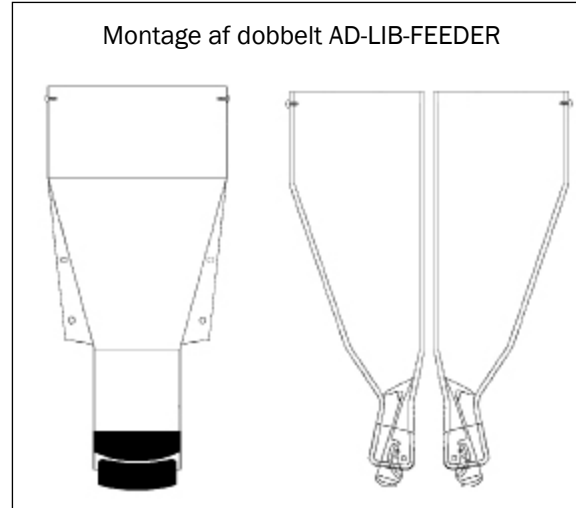

AD-LIB FEEDER

Montage af enkelt AD-LIB-FEEDER

Montage af dobbelt AD-LIB-FEEDER

Montage af AD-LIB-FEEDER mod mur

For montage af enkel AD-LIB-FEEDER bruges
4 stk. samleskruesæt 39-48mm "4900466"
4 stk master clamp skive 10,5 "20037"

20037

4900466

For montage af dobbelt AD-LIB-FEEDER bruges
4 stk. samleskruesæt 39-48mm "4900466"

4900466

For montage af AD-LIB-FEEDER i betonvæg bruges
2 stk montagesæt for rørbæring på mur 6mm "0146-440"