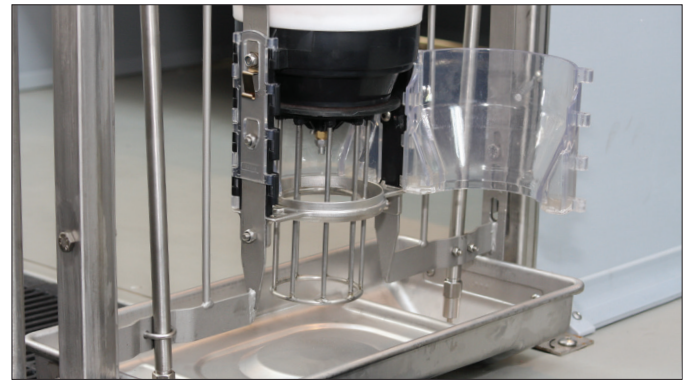

| TUBE-O-MAT® NX FODERAUTOMAT |

Frisk vand og tørfoder i én og samme automat

Fodringsprincippet i TUBE-O-MAT NX understøtter grisenes naturlige behov for aktivitet, da grisene skal aktivere foderautomaten, for at få foder uddoseret. Dette hjælper til en god hygiejne, da truget ikke er konstant fyldt, og ikke uddoserer mere end grisene kan æde.

Foderbeholderen på TUBE-O-MAT NX er udformet med tilnærmelsesvis lodrette sider, så brodannelse undgås. Truget er udformet med dobbelte drikkeskåle, så grisene kan vælge vand eller tørfoder. Ved at give mulighed for at drikke og æde samme sted reduceres stress i gruppen. Effekten ses i form af fremragende daglig vægtforøgelse.

Justerbar trykventil i rustfrit stål (varenr. 93245)

TUBE-O-MAT® NX V+

VARENr.: 560155 M/U (samlet/usamlet)

TIL: FRATS

TUBE-O-MAT® NX VI+ trug og uddosering

Aktiveringsdelen på Vi+ modellerne er designet i rustfrit stål, så den egner sig til både smågrise og slagtesvin. Enkel og særdeles robust konstruktion. Derudover kan det gennemsigtige låg åbnes for rengøring.

TUBE-O-MAT® NX CLASSIC

VARENr.: 560165 M/U (samlet/usamlet)

TIL: FRATS

TUBE-O-MAT® NX CLASSIC trough and dosage part

TUBE-O-MAT® NX CLASSIC er specielt udviklet til slagtesvin. Den har ekstra forstærket uddoseringsrør, så den kan modstå store grisenes konstante påvirkning. CLASSIC-modellens trug er udformet til at forebygge, dels, at foderet bliver fugtigt og kager til, og samtidig at der kommer foder i drikkeskålene.