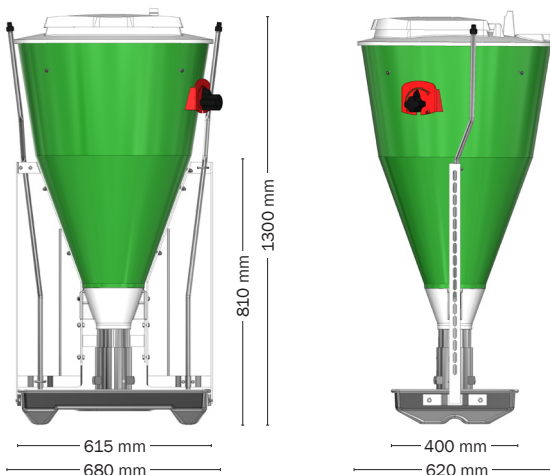

Foderbeholderen på TUBE-O-MAT NX er udformet med tilnærmelsesvis lodrette sider, så brodannelse undgås. Truget er udformet med dobbelte drikkeskåle, så grisene kan vælge vand eller tørfoder. Ved at give mulighed for at drikke og æde samme sted reduceres stress i gruppen. Effekten ses i form af fremragende daglig vægtforøgelse.

Volumen

Foderbeholder: 120 l

Kapacitet pr. trug

FRATS 7-120 kg: 30-50 grise

Ramme

TUBE-O-MAT NX leveres med ramme af 4 mm rustfrit stål

Vandforsyning

3/8" rør i rustfrit stål med udvendigt gevind.

Justerbar trykventil i rustfrit stål (varenr. 93245)

TUBE-O-MAT® NX V+

VARENr.: 560155 M/U (samlet/usamlet)

TIL: FRATS

TUBE-O-MAT® NX VI+ trug og uddosering

Aktiveringsdelen på Vi+ modellerne er designet i rustfrit stål, så den egner sig til både smågrise og slagtesvin. Enkel og særdeles robust konstruktion. Derudover kan det gennemsigtige låg åbnes for rengøring.

TUBE-O-MAT® NX CLASSIC

VARENr.: 560165 M/U (samlet/usamlet)

TIL: FRATS

TUBE-O-MAT® NX CLASSIC trough and dosage part

TUBE-O-MAT® NX CLASSIC er specielt udviklet til slagtesvin. Den har ekstra forstærket uddoseringsrør, så den kan modstå store grisenes konstante påvirkning. CLASSIC-modellens trug er udformet til at forebygge, dels, at foderet bliver fugtigt og kager til, og samtidig at der kommer foder i drikkeskålene.