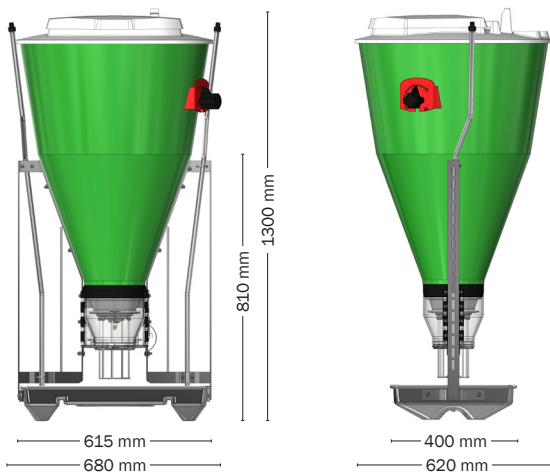

| TUBE-O-MAT® NX FODERAUTOMAT |

Frisk vand og tørfoder i én og samme automat

Fodringsprincippet i TUBE-O-MAT NX understøtter grisenes naturlige behov for aktivitet, da grisene skal aktivere foderautomaten, for at få foder uddoseret. Dette hjælper til en god hygiejne, da truget ikke er konstant fyldt, og ikke uddoserer mere end grisene kan æde.

Foderbeholderen på TUBE-O-MAT NX er udformet med tilnærmelsesvis lodrette sider, så brodannelse undgås. Truget er udformet med dobbelte drikkeskåle, så grisene kan vælge vand eller tørfoder. Ved at give mulighed for at drikke og æde samme sted reduceres stress i gruppen. Effekten ses i form af fremragende daglig vægtforøgelse.

Volumen

Foderbeholder: 120 l

Kapacitet pr. trug

FRATS 7-120 kg: 30-50 grise

Ramme

TUBE-O-MAT NX leveres med ramme af 4 mm rustfrit stål

Vandforsyning

3/8" rør i rustfrit stål med udvendigt gevind.

Justerbar trykventil i rustfrit stål (varenr. 93245)

TUBE-O-MAT® NX V+

VARENr.: 560155 M/U (samlet/usamlet)

TIL: FRATS