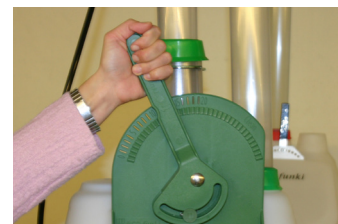

FUNKIMAT

Til grise fra 6 til 120 kg

- Kan bruges både til smågrise og slagtesvin
- Optimal trivsel for grise
- Høj daglig tilvækst
- Høj hygiejne og foderoptagelse
- Vand og foder adskilt
- Hurtig tilvending
- Nem at justere
- Stort justeringshåndtag giver overblik op gennem stalden

| FUNKIMAT |

Anvendes i stisystemer for smågrise og slagtesvin...

FUNKIMAT er fremstillet udelukkende af rustfrie materialer og har derfor en lang levetid. FUNKIMAT er konstrueret under hensyn til dagens krav til staldmiljø, derfor er automaten både rengøringsvenlig og vandtæt for overbrusning.

FUNKIMAT Foderbeholderen er konstrueret, så rumomfanget udnyttes optimalt. Samtidig kan manuel opfyldning ske fra lav højde. Beholderen er vandtæt for overbrusning og forberedt for automatisk opfyldning fra op til tre foderstrengte.

Krybberne er designet således at der opnås god ædeplads ved det brede foderplateau i midten, og let adgang til vand i begge sider.

Der er desuden mulighed for at vælge mellem krybber fremstillet i rustfrit stål eller polymer beton.