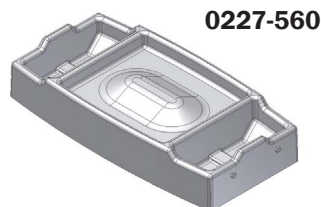

Polymer trug for FunkiMat, smågrise