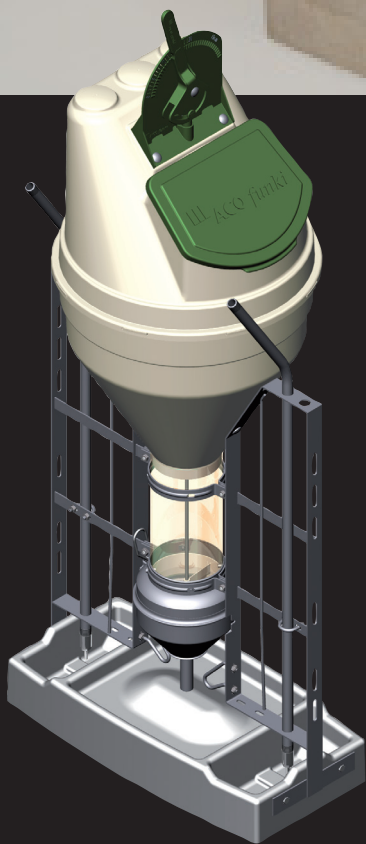

FUNKIMAT

Til grise fra 6 til 120 kg

- Kan bruges både til smågrise og slagtesvin
- Optimal trivsel for grise
- Høj daglig tilvækst
- Høj hygiejne og foderoptagelse
- Vand og foder adskilt
- Hurtig tilvending
- Nem at justere
- Stort justeringshåndtag giver overblik op gennem stalden

FUNKIMAT leveres i alle modeller med inventarsider på 1 m højde, som er velegnet til montering i stadskillelsen. Ved hjælp af to ben, kan automaten også placeres fritstående i stien. Bemærk at inventar imod foderautomater skal være afsluttet med stolper fastgjort i gulv.

FUNKIMAT Foderbeholderen er konstrueret, så rumomfanget udnyttes optimalt. Samtidig kan manuel opfyldning ske fra lav højde. Beholderen er vandtæt for overbrusning og forberedt for automatisk opfyldning fra op til tre foderstrengte.

Krybberne er designet således at der opnås god ædeplads ved det brede foderplateau i midten, og let adgang til vand i begge sider.

Der er desuden mulighed for at vælge mellem krybber fremstillet i rustfrit stål eller polymer beton.