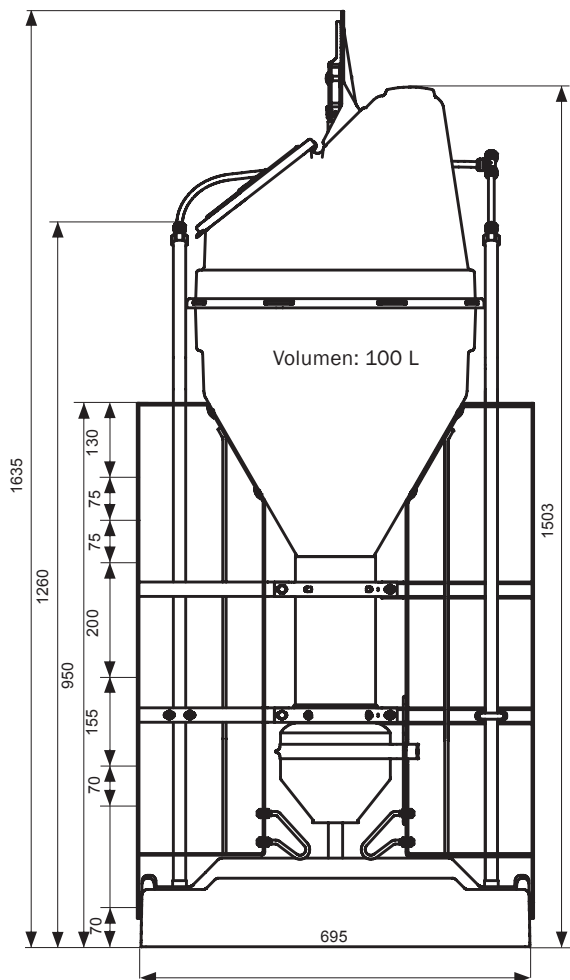

| FUNKIMAT |

Anvendes i stisystemer for smågrise og slagtesvin...

FUNKIMAT er fremstillet udelukkende af rustfrie materialer og har derfor en lang levetid. FUNKIMAT er konstrueret under hensyn til dagens krav til staldmiljø, derfor er automaten både rengøringsvenlig og vandtæt for overbrusning.

FUNKIMAT leveres i alle modeller med inventarsider på 1 m højde, som er velegnet til montering i stadskillelsen. Ved hjælp af to ben, kan automaten også placeres fritstående i stien. Bemærk at inventar imod foderautomater skal være afsluttet med stolper fastgjort i gulv.

FUNKIMAT Foderbeholderen er konstrueret, så rumomfanget udnyttes optimalt. Samtidig kan manuel opfyldning ske fra lav højde. Beholderen er vandtæt for overbrusning og forberedt for automatisk opfyldning fra op til tre foderstrengte.

Krybberne er designet således at der opnås god ædeplads ved det brede foderplateau i midten, og let adgang til vand i begge sider.

Der er desuden mulighed for at vælge mellem krybber fremstillet i rustfrit stål eller polymer beton.