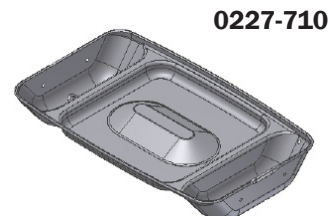

Rustfri krybbe for FunkiMat, smågrise