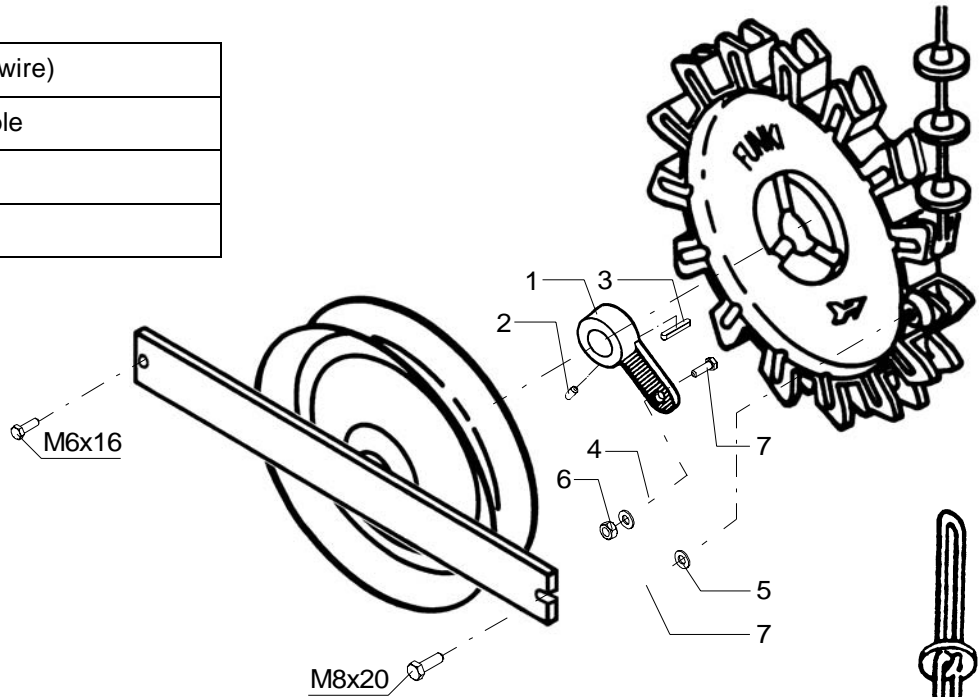

Montageblad side 1/2
 Installation sheet page 1/2
 Montageblatt Seite 1/2
 Feuillet d'installation page 1/2

M-1004

250406

Montage af trækjul på 38mm trækstation

Mounting of drive wheel, 38mm drive unit

Montage vom Triebrad, 38mm Triebstation

Montage de roue motrice, unité de tirage 38 mm

Pos. nr.	ø38mm	Dimm.			
1		-	✓	✓	✓
2		M6x16	✓	✓	✓
3		A8x7x22	✓	✓	✓
4		-	1,5 mm	3 mm	3 mm
5		1/4"	✓	✓	✓
6		M6	✓	✓	✓
7		M6x16	✓	✓	✓

DK	Trækjul for kabel (wire)
GB	Drive Wheel for cable
DE	Triebrad für Kabel
FR	Roue motrice cable

DK	Trækjul FS-kæde
GB	Drive Wheel FS-chain
DE	Triebrad FS-kette
FR	Roue motrice chaîne FS

DK	Trækjul for Powerlinekæde
GB	Drive Wheel for Powerlinechain
DE	Triebrad für Powerlinekette
FR	Roue motrice pour chaîne Powerline