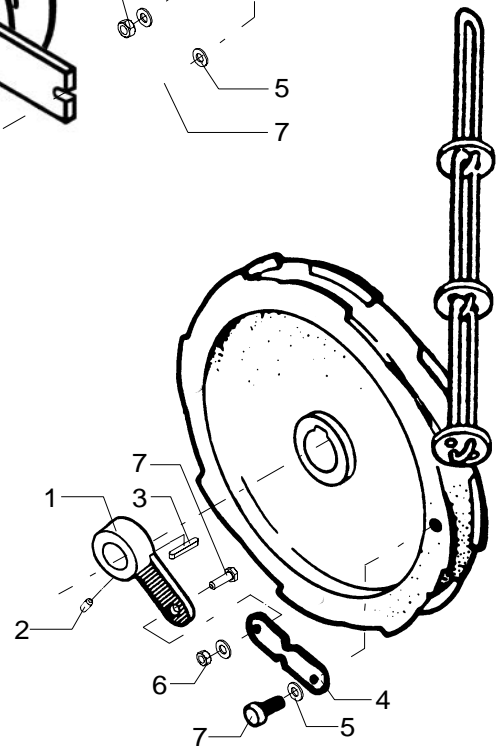

Montageblad side 1/2
 Installation sheet page 1/2
 Montageblatt Seite 1/2
 Feuillet d'installation page 1/2

M-1004

250406

Montage af trækjul på 38mm trækstation

Mounting of drive wheel, 38mm drive unit

Montage vom Triebrad, 38mm Triebstation

Montage de roue motrice, unité de tirage 38 mm

Pos. nr.	ø38mm	Dimm.			
1		-	✓	✓	✓
2		M6x16	✓	✓	✓
3		A8x7x22	✓	✓	✓
4		-	1,5 mm	3 mm	3 mm
5		1/4"	✓	✓	✓
6		M6	✓	✓	✓
7		M6x16	✓	✓	✓

DK	Trækjul for kabel (wire)
GB	Drive Wheel for cable
DE	Triebrad für Kabel
FR	Roue motrice cable

DK	Trækjul FS-kæde
GB	Drive Wheel FS-chain
DE	Triebrad FS-kette
FR	Roue motrice chaîne FS

DK	Trækjul for Powerlinekæde
GB	Drive Wheel for Powerlinechain
DE	Triebrad für Powerlinekette
FR	Roue motrice pour chaîne Powerline