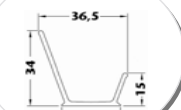

ACO Funki - innovation i svineproduktionen

ACO Funki

Hvis du vil have den komplette og mest gennemtænkte løsning

Krybber til enhver produktionsform

- funktionalitet
- dyrevelfærd
- effektivitet
- driftssikkerhed
- holdbarhed

polymer krybber fra ACO Funki

- nem rengøring og høj hygiejne
- syrefast materiale
- solid konstruktion
- modulopbygget
- fleksibelt design
- god aedeadfærd
- optimal krybbefunktion

Udvalgte produktseksempler

TS25

TS28V

TS30

TS35

TS36

TS37 II

kontrol & udvikling

Gennemtestet...

105

108

TS50

110

115

116

krybber til enhver dyregruppe

TS41

TS44S

TS47