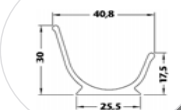

ACO Funki - innovation i svineproduktionen

ACO Funki

Hvis du vil have den komplette og mest gennemtænkte løsning

Krybber til enhver produktionsform

- funktionalitet
- dyrevelfærd
- effektivitet
- driftssikkerhed
- holdbarhed

polymer krybber fra ACO Funki

- nem rengøring og høj hygiejne
- syrefast materiale
- solid konstruktion
- modulopbygget
- fleksibelt design
- god aedeadfærd
- optimal krybbefunktion

Udvalgte produktseksempler

TS25

TS28V

TS30

TS35

TS36

TS37 II

kontrol & udvikling

Gennemtestet...

105

108

TS50

110

115

116

krybber til enhver dyregruppe

TS41

TS44S

TS47