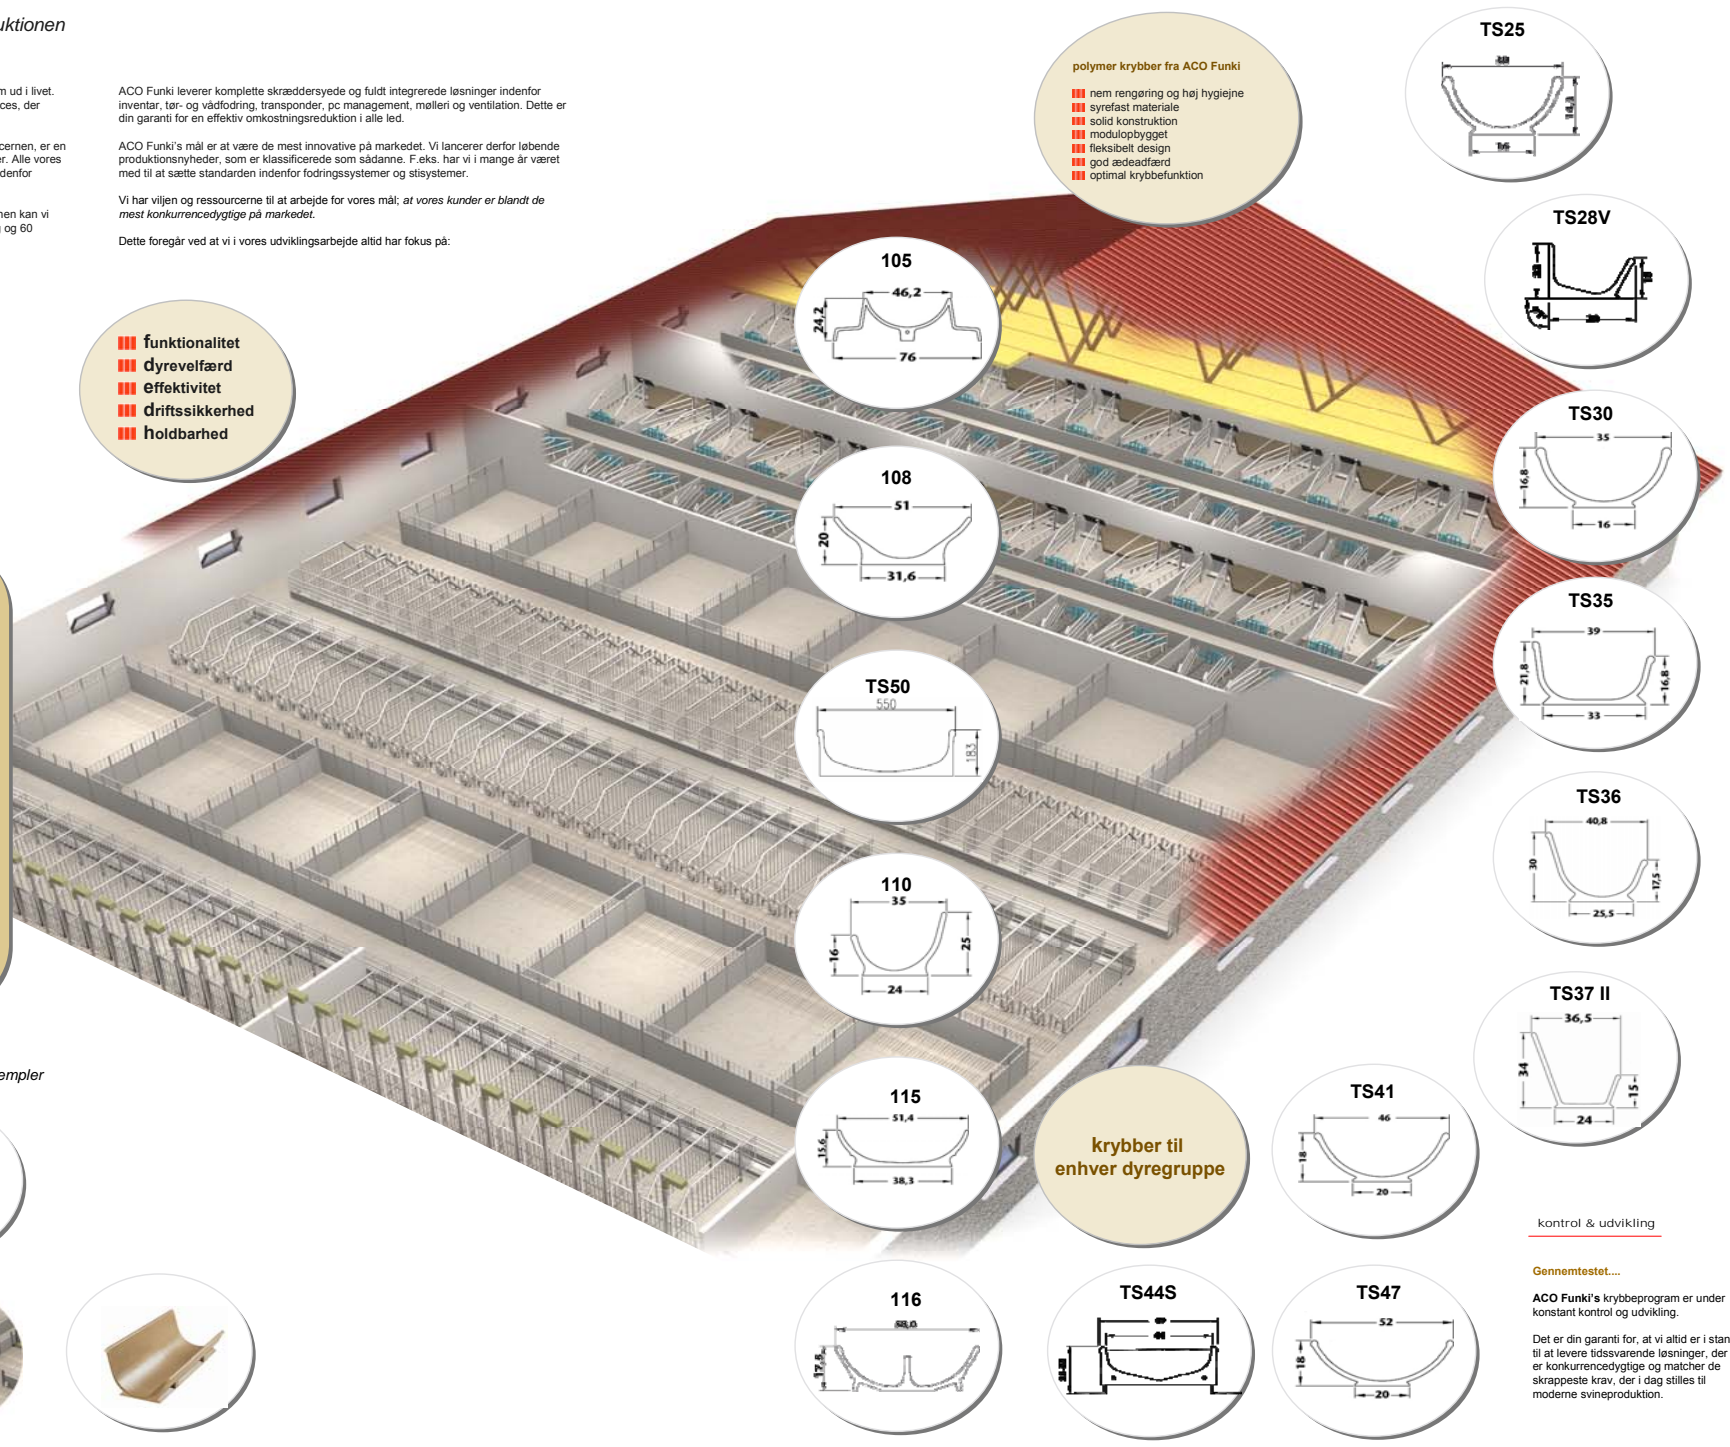

ACO Funki - innovation i svineproduktionen

ACO Funki

Hvis du vil have den komplette og mest gennemtænkte løsning

Krybber til enhver produktionsform

- funktionalitet
- dyrevelfærd
- effektivitet
- driftssikkerhed
- holdbarhed

polymer krybber fra ACO Funki

- nem rengøring og høj hygiejne
- syrefast materiale
- solid konstruktion
- modulopbygget
- fleksibelt design
- god aedeadfærd
- optimal krybbefunktion

Udvalgte produktseksempler

TS25

TS28V

TS30

TS35

TS36

TS37 II

kontrol & udvikling

Gennemtestet...

105

108

TS50

110

115

116

krybber til enhver dyregruppe

TS41

TS44S

TS47