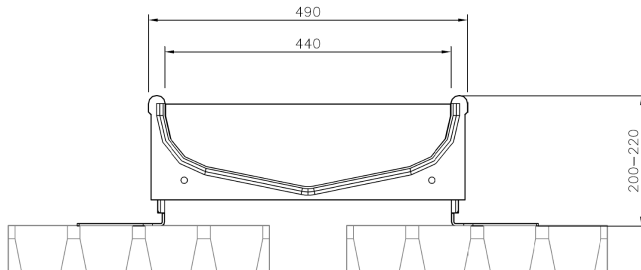

Produktbeschreibung
Polymerbetontrogsschalen

Trog-Strang mit Kotschlitz

Detail: Edelstahlfuß

TS 44 S

- Quertrog für den Maststall
- Hochwertige Materialien:
Polymerbetontrogsschale und Edelstahlfüße
- Hochgelegter Trog zur optimalen
Bodenreinigung Kotschlitz unter dem Trog
möglich
- Lichte Weite: ca. 44cm
- Länge: 1,00m
- Günstiger Preis und schnelle Montage mit
Spaltenankern und Schrauben und Ausrichthilfen
- Höhenverstellbare Füße
- Senkrechtcs Trogprofil verhindert
Futtermverschwendung durch die Tiere
- Mittelrinne zur Sammlung der Futterreste fördert
das Ausfressen des Troges
- Spezialfüße für Gefälleeböden erhältlich
- Trogteiler erhältlich

Productdescription
 Polymerconcrete trough

Row with slot

Detail: Stainless steel foot

TS 44 S

- Crossway trough for finishers
- Reliable materials:
 Polymerconcrete trough and stainless steel feet
- Highraised trough for better cleaning of the floor. Slot under the trough possible.
- Opening: approx. 44cm
- Length: 1,00m
- Good price and easy mounting with slat anchors and screws
- Feet adjustable in the height
- Vertical shaped trough profile prevents pigs from wasting feed
- Leftover feed is collected in the middle of the trough. This helps the pigs to eat up.
- Special feet for sloped floor available
- Trough divider available

Produktbeskrivelse
Polymerbeton trug

Serie med åbning

Detail: fod i rustfrit stål

TS 44 S

- Dobbelttrug til slagtesvin
- Førsteklasses materialer – trug i polymerbeton og fødder i rustfrit stål
- Hævet trug letter rengøring af gulv – mulighed for spalter under trug
- Åbning ca. 44 cm
- Længde: 1 m
- Konkurrencedygtig pris og nem montering med spalteanker og skruer
- Fødder kan justeres i højden
- Lodretformet trugprofil hindrer foderspild
- Overskydende foder samles i midten af truget og sikrer at grisene spiser op
- Specialfødder til skråt gulv
- Trugadskiller kan tilkøbes