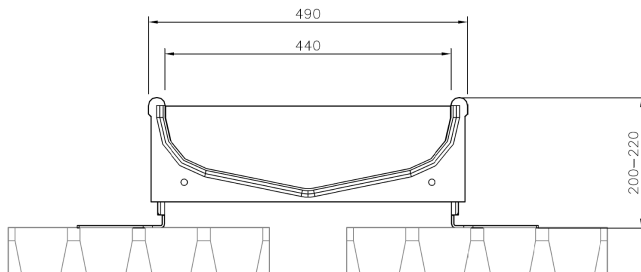

Produktbeschreibung
Polymerbetontrogsschalen

Trog-Strang mit Kotschlitz

Detail: Edelstahlfuß

TS 44 S

- Quertrog für den Maststall
- Hochwertige Materialien:
Polymerbetontrogsschale und Edelstahlfüße
- Hochgelegter Trog zur optimalen
Bodenreinigung Kotschlitz unter dem Trog
möglich
- Lichte Weite: ca. 44cm
- Länge: 1,00m
- Günstiger Preis und schnelle Montage mit
Spaltenankern und Schrauben und Ausrichthilfen
- Höhenverstellbare Füße
- Senkrechtcs Trogprofil verhindert
Futtermverschwendung durch die Tiere
- Mittelrinne zur Sammlung der Futterreste fördert
das Ausfressen des Troges
- Spezialfüße für Gefälleeböden erhältlich
- Trogteiler erhältlich

Productdescription
 Polymerconcrete trough

Row with slot

Detail: Stainless steel foot

TS 44 S

- Crossway trough for finishers
- Reliable materials:
 Polymerconcrete trough and stainless steel feet
- Highraised trough for better cleaning of the floor. Slot under the trough possible.
- Opening: approx. 44cm
- Length: 1,00m
- Good price and easy mounting with slat anchors and screws
- Feet adjustable in the height
- Vertical shaped trough profile prevents pigs from wasting feed
- Leftover feed is collected in the middle of the trough. This helps the pigs to eat up.
- Special feet for sloped floor available
- Trough divider available

Produktbeskrivelse
Polymerbeton trug

Serie med åbning

Detail: fod i rustfrit stål

TS 44 S

- Dobbelttrug til slagtesvin
- Førsteklasses materialer – trug i polymerbeton og fødder i rustfrit stål
- Hævet trug letter rengøring af gulv – mulighed for spalter under trug
- Åbning ca. 44 cm
- Længde: 1 m
- Konkurrencedygtig pris og nem montering med spalteanker og skruer
- Fødder kan justeres i højden
- Lodretformet trugprofil hindrer foderspild
- Overskydende foder samles i midten af truget og sikrer at grisene spiser op
- Specialfødder til skråt gulv
- Trugadskiller kan tilkøbes