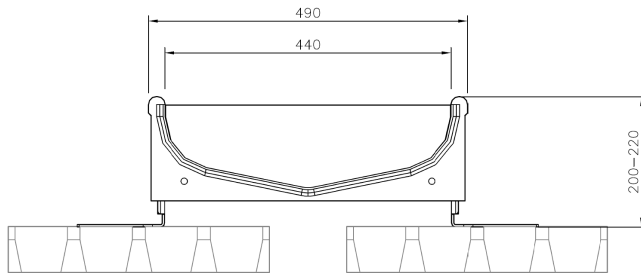

Produktbeschreibung
Polymerbetontrogsschalen

Trog-Strang mit Kotschlitz

Detail: Edelstahlfuß

TS 44 S

- Quertrog für den Maststall
- Hochwertige Materialien:
Polymerbetontrogsschale und Edelstahlfüße
- Hochgelegter Trog zur optimalen
Bodenreinigung Kotschlitz unter dem Trog
möglich
- Lichte Weite: ca. 44cm
- Länge: 1,00m
- Günstiger Preis und schnelle Montage mit
Spaltenankern und Schrauben und Ausrichthilfen
- Höhenverstellbare Füße
- Senkrechtcs Trogprofil verhindert
Futtermverschwendung durch die Tiere
- Mittelrinne zur Sammlung der Futterreste fördert
das Ausfressen des Troges
- Spezialfüße für Gefälleeböden erhältlich
- Trogteiler erhältlich

Productdescription
 Polymerconcrete trough

Row with slot

Detail: Stainless steel foot

TS 44 S

- Crossway trough for finishers
- Reliable materials:
 Polymerconcrete trough and stainless steel feet
- Highraised trough for better cleaning of the floor. Slot under the trough possible.
- Opening: approx. 44cm
- Length: 1,00m
- Good price and easy mounting with slat anchors and screws
- Feet adjustable in the height
- Vertical shaped trough profile prevents pigs from wasting feed
- Leftover feed is collected in the middle of the trough. This helps the pigs to eat up.
- Special feet for sloped floor available
- Trough divider available

Produktbeskrivelse
Polymerbeton trug

Serie med åbning

Detail: fod i rustfrit stål

TS 44 S

- Dobbelttrug til slagtesvin
- Førsteklasses materialer – trug i polymerbeton og fødder i rustfrit stål
- Hævet trug letter rengøring af gulv – mulighed for spalter under trug
- Åbning ca. 44 cm
- Længde: 1 m
- Konkurrencedygtig pris og nem montering med spalteanker og skruer
- Fødder kan justeres i højden
- Lodretformet trugprofil hindrer foderspild
- Overskydende foder samles i midten af truget og sikrer at grisene spiser op
- Specialfødder til skråt gulv
- Trugadskiller kan tilkøbes