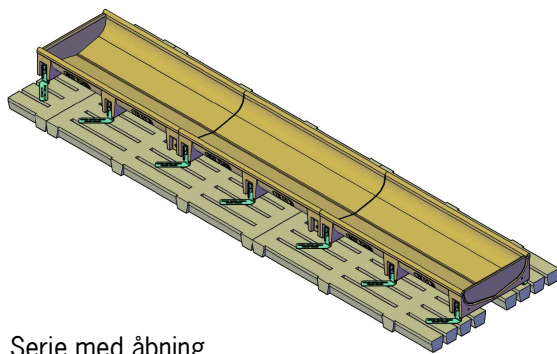

Produktbeschreibung
Polymerbetontrogsschalen

Trog-Strang mit Kotschlitz

Detail: Edelstahlfuß

TS 44 S

- Quertrog für den Maststall
- Hochwertige Materialien:
Polymerbetontrogsschale und Edelstahlfüße
- Hochgelegter Trog zur optimalen
Bodenreinigung Kotschlitz unter dem Trog
möglich
- Lichte Weite: ca. 44cm
- Länge: 1,00m
- Günstiger Preis und schnelle Montage mit
Spaltenankern und Schrauben und Ausrichthilfen
- Höhenverstellbare Füße
- Senkrechtcs Trogprofil verhindert
Futtermverschwendung durch die Tiere
- Mittelrinne zur Sammlung der Futterreste fördert
das Ausfressen des Troges
- Spezialfüße für Gefälleeböden erhältlich
- Trogteiler erhältlich

Productdescription
 Polymerconcrete trough

Row with slot

Detail: Stainless steel foot

TS 44 S

- Crossway trough for finishers
- Reliable materials:
 Polymerconcrete trough and stainless steel feet
- Highraised trough for better cleaning of the floor. Slot under the trough possible.
- Opening: approx. 44cm
- Length: 1,00m
- Good price and easy mounting with slat anchors and screws
- Feet adjustable in the height
- Vertical shaped trough profile prevents pigs from wasting feed
- Leftover feed is collected in the middle of the trough. This helps the pigs to eat up.
- Special feet for sloped floor available
- Trough divider available

Produktbeskrivelse
Polymerbeton trug

Serie med åbning

Detail: fod i rustfrit stål

TS 44 S

- Dobbelttrug til slagtesvin
- Førsteklasses materialer – trug i polymerbeton og fødder i rustfrit stål
- Hævet trug letter rengøring af gulv – mulighed for spalter under trug
- Åbning ca. 44 cm
- Længde: 1 m
- Konkurrencedygtig pris og nem montering med spalteanker og skruer
- Fødder kan justeres i højden
- Lodretformet trugprofil hindrer foderspild
- Overskydende foder samles i midten af truget og sikrer at grisene spiser op
- Specialfødder til skråt gulv
- Trugadskiller kan tilkøbes