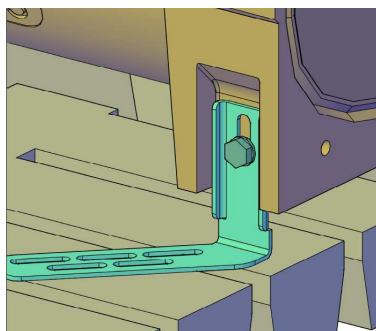

Produktbeschreibung
Polymerbetontrogsschalen

Trog-Strang mit Kotschlitz

Detail: Edelstahlfuß

TS 44 S

- Quertrog für den Maststall
- Hochwertige Materialien:
Polymerbetontrogsschale und Edelstahlfüße
- Hochgelegter Trog zur optimalen
Bodenreinigung Kotschlitz unter dem Trog
möglich
- Lichte Weite: ca. 44cm
- Länge: 1,00m
- Günstiger Preis und schnelle Montage mit
Spaltenankern und Schrauben und Ausrichthilfen
- Höhenverstellbare Füße
- Senkrechtcs Trogprofil verhindert
Futtermverschwendung durch die Tiere
- Mittelrinne zur Sammlung der Futterreste fördert
das Ausfressen des Troges
- Spezialfüße für Gefälleeböden erhältlich
- Trogteiler erhältlich

Productdescription
 Polymerconcrete trough

Row with slot

Detail: Stainless steel foot

TS 44 S

- Crossway trough for finishers
- Reliable materials:
 Polymerconcrete trough and stainless steel feet
- Highraised trough for better cleaning of the floor. Slot under the trough possible.
- Opening: approx. 44cm
- Length: 1,00m
- Good price and easy mounting with slat anchors and screws
- Feet adjustable in the height
- Vertical shaped trough profile prevents pigs from wasting feed
- Leftover feed is collected in the middle of the trough. This helps the pigs to eat up.
- Special feet for sloped floor available
- Trough divider available

Produktbeskrivelse
Polymerbeton trug

Serie med åbning

Detail: fod i rustfrit stål

TS 44 S

- Dobbelttrug til slagtesvin
- Førsteklasses materialer – trug i polymerbeton og fødder i rustfrit stål
- Hævet trug letter rengøring af gulv – mulighed for spalter under trug
- Åbning ca. 44 cm
- Længde: 1 m
- Konkurrencedygtig pris og nem montering med spalteanker og skruer
- Fødder kan justeres i højden
- Lodretformet trugprofil hindrer foderspild
- Overskydende foder samles i midten af truget og sikrer at grisene spiser op
- Specialfødder til skråt gulv
- Trugadskiller kan tilkøbes