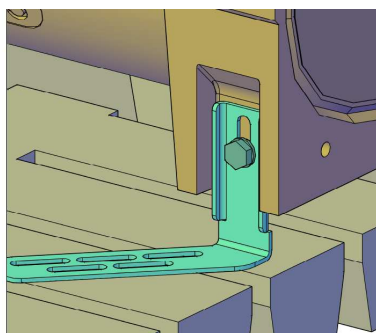

Produktbeschreibung
Polymerbetontrogsschalen

Trog-Strang mit Kotschlitz

Detail: Edelstahlfuß

TS 44 S

- Quertrog für den Maststall
- Hochwertige Materialien:
Polymerbetontrogsschale und Edelstahlfüße
- Hochgelegter Trog zur optimalen
Bodenreinigung Kotschlitz unter dem Trog
möglich
- Lichte Weite: ca. 44cm
- Länge: 1,00m
- Günstiger Preis und schnelle Montage mit
Spaltenankern und Schrauben und Ausrichthilfen
- Höhenverstellbare Füße
- Senkrechtcs Trogprofil verhindert
Futtermverschwendung durch die Tiere
- Mittelrinne zur Sammlung der Futterreste fördert
das Ausfressen des Troges
- Spezialfüße für Gefälleeböden erhältlich
- Trogteiler erhältlich

Productdescription
 Polymerconcrete trough

Row with slot

Detail: Stainless steel foot

TS 44 S

- Crossway trough for finishers
- Reliable materials:
 Polymerconcrete trough and stainless steel feet
- Highraised trough for better cleaning of the floor. Slot under the trough possible.
- Opening: approx. 44cm
- Length: 1,00m
- Good price and easy mounting with slat anchors and screws
- Feet adjustable in the height
- Vertical shaped trough profile prevents pigs from wasting feed
- Leftover feed is collected in the middle of the trough. This helps the pigs to eat up.
- Special feet for sloped floor available
- Trough divider available

Produktbeskrivelse
Polymerbeton trug

Serie med åbning

Detail: fod i rustfrit stål

TS 44 S

- Dobbelttrug til slagtesvin
- Førsteklasses materialer – trug i polymerbeton og fødder i rustfrit stål
- Hævet trug letter rengøring af gulv – mulighed for spalter under trug
- Åbning ca. 44 cm
- Længde: 1 m
- Konkurrencedygtig pris og nem montering med spalteanker og skruer
- Fødder kan justeres i højden
- Lodretformet trugprofil hindrer foderspild
- Overskydende foder samles i midten af truget og sikrer at grisene spiser op
- Specialfødder til skråt gulv
- Trugadskiller kan tilkøbes