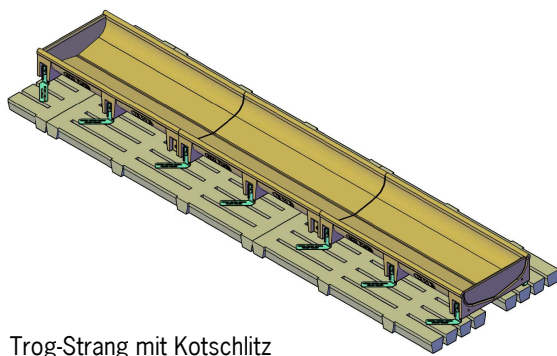

Produktbeschreibung
Polymerbetontrogsschalen

Trog-Strang mit Kotschlitz

Detail: Edelstahlfuß

TS 44 S

- Quertrog für den Maststall
- Hochwertige Materialien:
Polymerbetontrogsschale und Edelstahlfüße
- Hochgelegter Trog zur optimalen
Bodenreinigung Kotschlitz unter dem Trog
möglich
- Lichte Weite: ca. 44cm
- Länge: 1,00m
- Günstiger Preis und schnelle Montage mit
Spaltenankern und Schrauben und Ausrichthilfen
- Höhenverstellbare Füße
- Senkrechtcs Trogprofil verhindert
Futtermverschwendung durch die Tiere
- Mittelrinne zur Sammlung der Futterreste fördert
das Ausfressen des Troges
- Spezialfüße für Gefälleeböden erhältlich
- Trogteiler erhältlich

Productdescription
 Polymerconcrete trough

Row with slot

Detail: Stainless steel foot

TS 44 S

- Crossway trough for finishers
- Reliable materials:
 Polymerconcrete trough and stainless steel feet
- Highraised trough for better cleaning of the floor. Slot under the trough possible.
- Opening: approx. 44cm
- Length: 1,00m
- Good price and easy mounting with slat anchors and screws
- Feet adjustable in the height
- Vertical shaped trough profile prevents pigs from wasting feed
- Leftover feed is collected in the middle of the trough. This helps the pigs to eat up.
- Special feet for sloped floor available
- Trough divider available

Produktbeskrivelse
Polymerbeton trug

Serie med åbning

Detail: fod i rustfrit stål

TS 44 S

- Dobbelttrug til slagtesvin
- Førsteklasses materialer – trug i polymerbeton og fødder i rustfrit stål
- Hævet trug letter rengøring af gulv – mulighed for spalter under trug
- Åbning ca. 44 cm
- Længde: 1 m
- Konkurrencedygtig pris og nem montering med spalteanker og skruer
- Fødder kan justeres i højden
- Lodretformet trugprofil hindrer foderspild
- Overskydende foder samles i midten af truget og sikrer at grisene spiser op
- Specialfødder til skråt gulv
- Trugadskiller kan tilkøbes