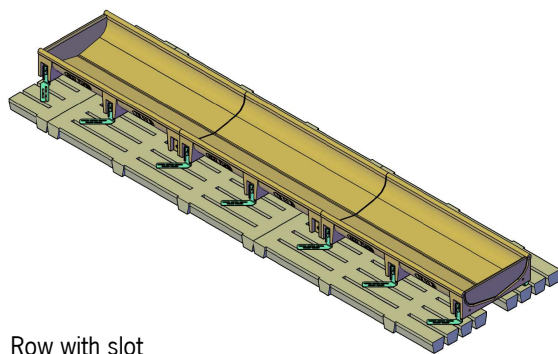

Produktbeschreibung
Polymerbetontrogsschalen

Trog-Strang mit Kotschlitz

Detail: Edelstahlfuß

TS 44 S

- Quertrog für den Maststall
- Hochwertige Materialien:
Polymerbetontrogsschale und Edelstahlfüße
- Hochgelegter Trog zur optimalen
Bodenreinigung Kotschlitz unter dem Trog
möglich
- Lichte Weite: ca. 44cm
- Länge: 1,00m
- Günstiger Preis und schnelle Montage mit
Spaltenankern und Schrauben und Ausrichthilfen
- Höhenverstellbare Füße
- Senkrechtcs Trogprofil verhindert
Futtermverschwendung durch die Tiere
- Mittelrinne zur Sammlung der Futterreste fördert
das Ausfressen des Troges
- Spezialfüße für Gefälleeböden erhältlich
- Trogteiler erhältlich

Productdescription
 Polymerconcrete trough

Row with slot

Detail: Stainless steel foot

TS 44 S

- Crossway trough for finishers
- Reliable materials:
 Polymerconcrete trough and stainless steel feet
- Highraised trough for better cleaning of the floor. Slot under the trough possible.
- Opening: approx. 44cm
- Length: 1,00m
- Good price and easy mounting with slat anchors and screws
- Feet adjustable in the height
- Vertical shaped trough profile prevents pigs from wasting feed
- Leftover feed is collected in the middle of the trough. This helps the pigs to eat up.
- Special feet for sloped floor available
- Trough divider available

Produktbeskrivelse
Polymerbeton trug

Serie med åbning

Detail: fod i rustfrit stål

TS 44 S

- Dobbelttrug til slagtesvin
- Førsteklasses materialer – trug i polymerbeton og fødder i rustfrit stål
- Hævet trug letter rengøring af gulv – mulighed for spalter under trug
- Åbning ca. 44 cm
- Længde: 1 m
- Konkurrencedygtig pris og nem montering med spalteanker og skruer
- Fødder kan justeres i højden
- Lodretformet trugprofil hindrer foderspild
- Overskydende foder samles i midten af truget og sikrer at grisene spiser op
- Specialfødder til skråt gulv
- Trugadskiller kan tilkøbes