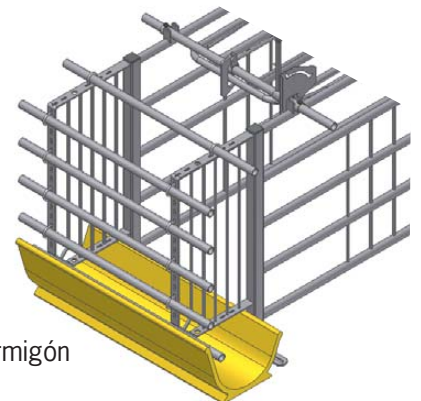


**Multibox Comfort**

para cerdas sueltas en zonas de gestación e inseminación

- Estable y seguro
- Máximo comfort para la cerda
- De fácil acceso para el personal
- Protege la cerda de luchas y lesiones
- Idóneo como box de inseminación
- No hace falta entrenar a las cerdas
- Mucho espacio para la cerda y el personal
- Área interior de 1,3 m²

ACO Funki

Comedero inoxidable
suspendido

Anchura del box:
50 cm, 60 cm, 65 cm, y 70 cm

Comedero de hormigón
polímero

B-6145-ES

Version 1 - 2011.03.02