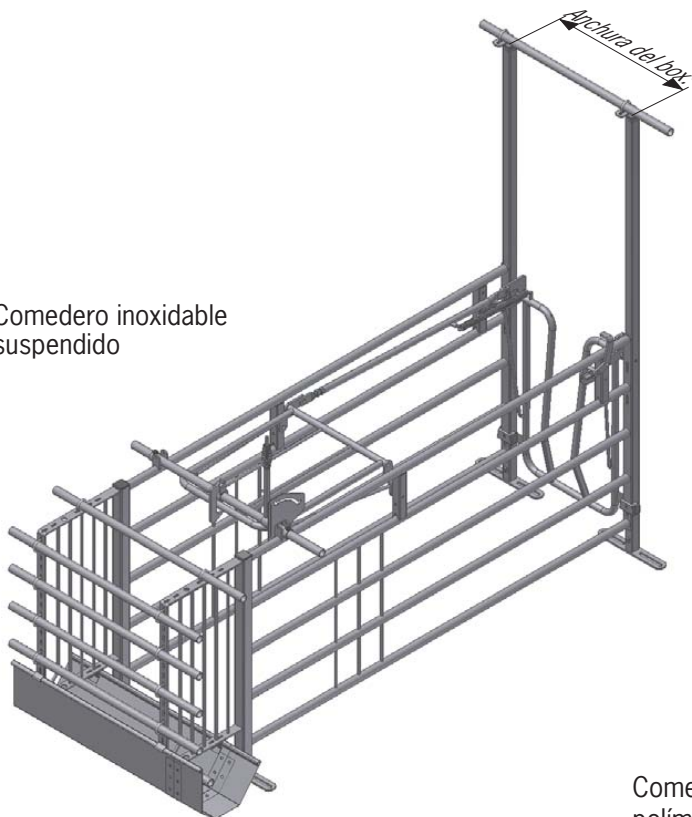


**Multibox Comfort**

para cerdas sueltas en zonas de gestación e inseminación

- Estable y seguro
- Máximo comfort para la cerda
- De fácil acceso para el personal
- Protege la cerda de luchas y lesiones
- Idóneo como box de inseminación
- No hace falta entrenar a las cerdas
- Mucho espacio para la cerda y el personal
- Área interior de 1,3 m²

ACO Funki

Comedero inoxidable
suspendido

Anchura del box:
50 cm, 60 cm, 65 cm, y 70 cm

Comedero de hormigón
polímero

B-6145-ES

Version 1 - 2011.03.02