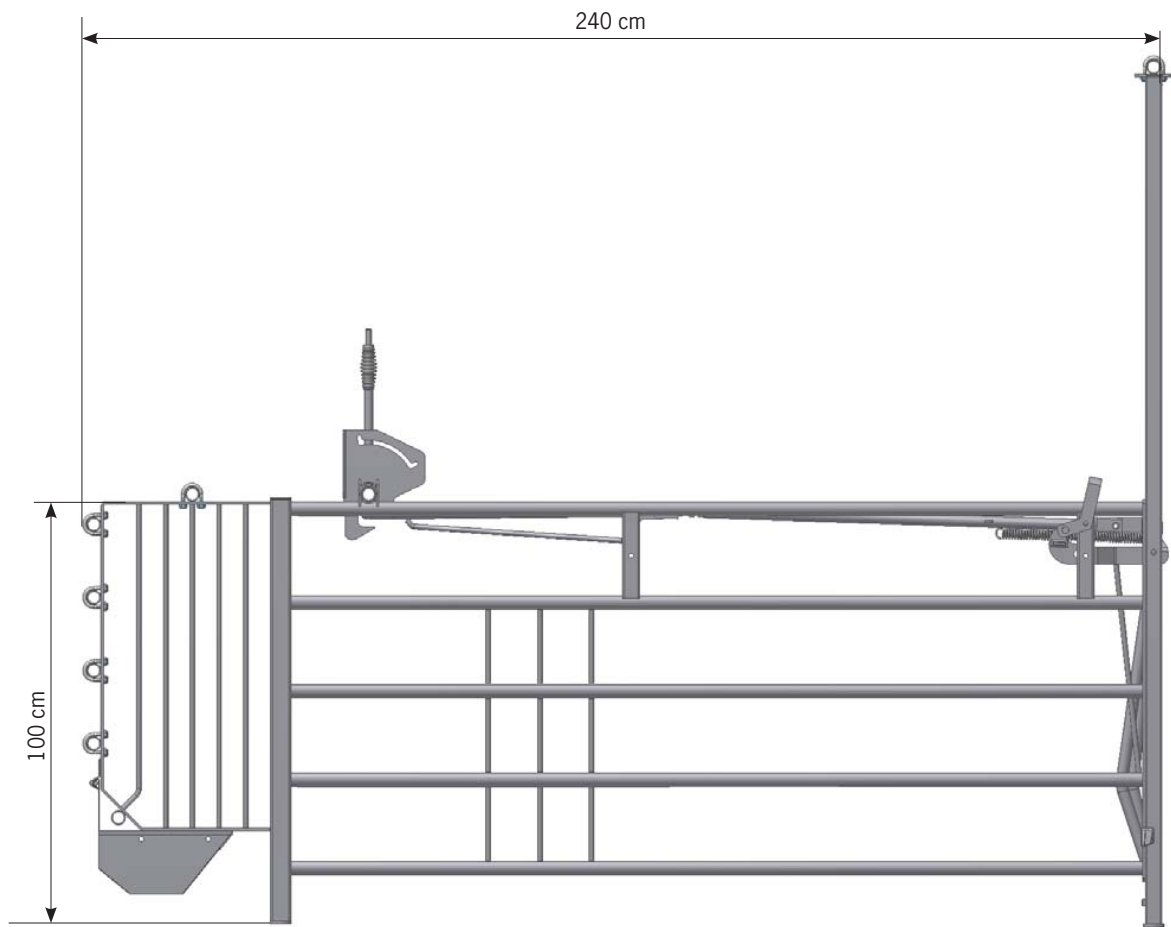


**Multibox Comfort**

para cerdas sueltas en zonas de gestación e inseminación

- Estable y seguro
- Máximo comfort para la cerda
- De fácil acceso para el personal
- Protege la cerda de luchas y lesiones
- Idóneo como box de inseminación
- No hace falta entrenar a las cerdas
- Mucho espacio para la cerda y el personal
- Área interior de 1,3 m²

ACO Funki

Comedero inoxidable
suspendido

Anchura del box:
50 cm, 60 cm, 65 cm, y 70 cm

Comedero de hormigón
polímero

B-6145-ES

Version 1 - 2011.03.02