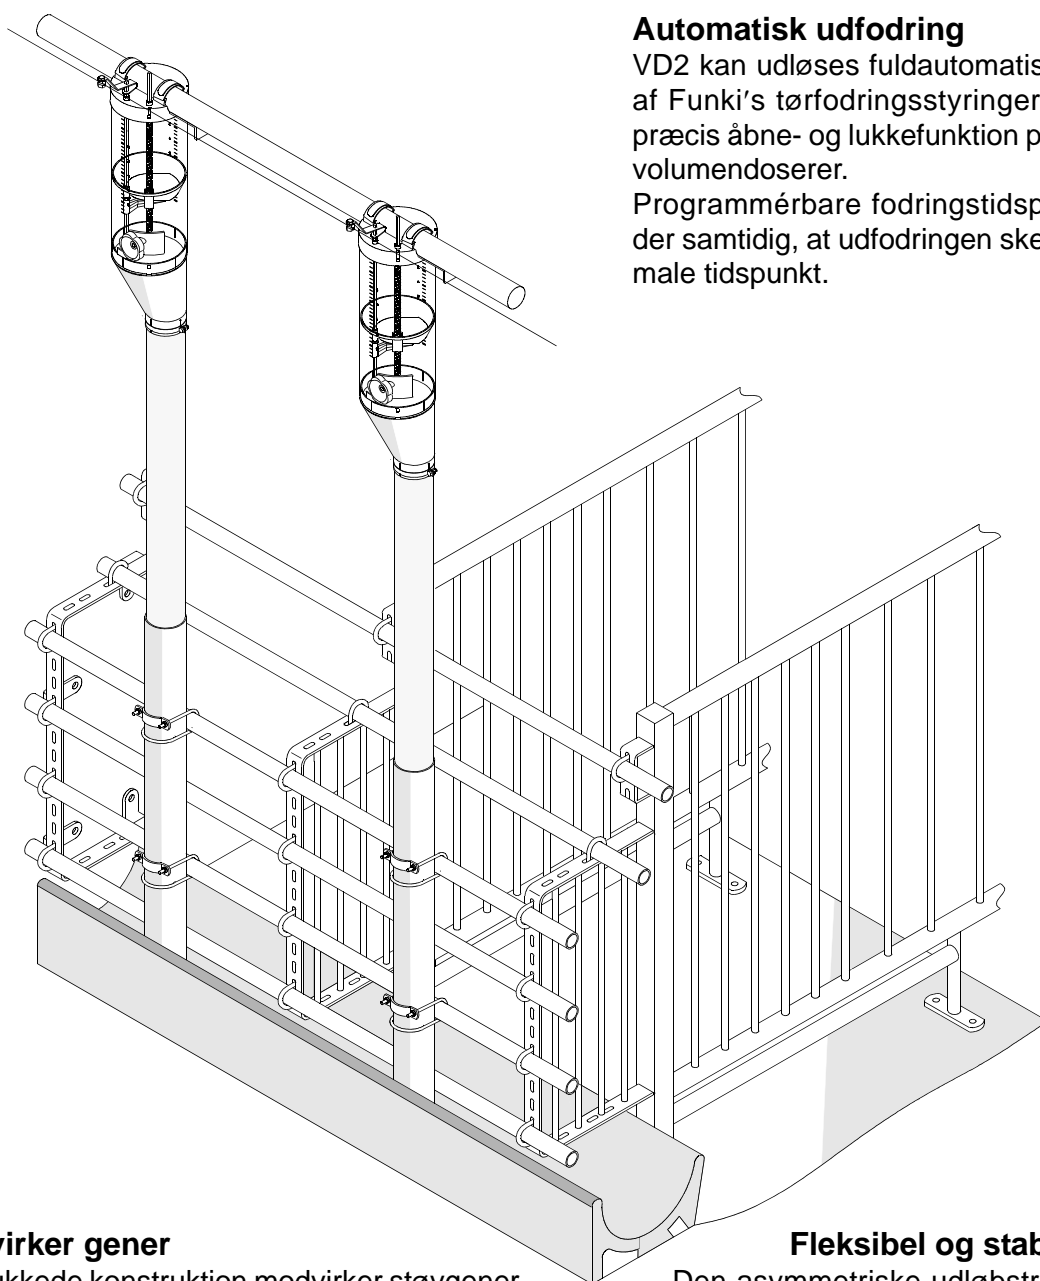

Volumendoserer VD2

Minimal vedligehold

VD2 produceres i plast, som sikrer lang levetid og et minimum af vedligehold.

Konstant overblik

Den gennemsigtige foderbeholder giver et præcist overblik og fuld kontrol over udfodringsstatus i stien.

Cylinderformen sikrer at beholderen er ventilationsvenlig, idet luftstrømme kan passere uden fare for nedslag.

Nøjagtig dosering - nem justering

VD2 indstilles nemt manuelt, med justeringshåndtaget på siden af beholderen. Herved opnås nøjagtig dosering, selv ved små udfodringsmængder.

Modvirker gener

Den lukkede konstruktion modvirker støvgener og forhindrer samtidig forurening udefra.

Fleksibel og stabil montage

Den asymmetriske udløbstragt sikrer en fleksibel montering i alle type stier.