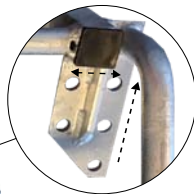

INN-O-CRATE® FARESTI

Multijusterbar fareboks

- Soboks med ekstra god plads til selv de største søer
- Mange fravænnede grise
- Høj fravænningsvægt
- Fareboksen er tilpasset soens anatomi og kan tilpasses soens størrelse. Det betyder sikker faring og lægge-/rejse-sig adfærd
- Udformningen af bokssiden sikrer pattegrisene uhindret adgang til yveret
- Vipbare vinger minimerer risikoen for ihjellægning
- Glatte, rengøringsvenlige overflader og afrundede hjørner, der minimerer risikoen for, at skidt samler sig
- Stærk og velafprøvet konstruktion, der har taget udgangspunkt i optimalt overblik og adgang for personale

Baglågens bredde kan indstilles manuelt

Bredden af boksen kan varieres ved at placere vingerne i inderste eller yderste huller

Variabel bredde:
580 / 670 mm

Længden af boksen varieres ved montage i de forskellige huller

▼ KRYBBER

INN-O-CRATE FARESTI kan kombineres med krybbe i plast eller rustfrit stål samt SAFE TILT TROUGH

Trug i plast

Trug i rustfrit stål

"SAFE TILT TROUGH"
Vippebart trug. Gør det nemt, sikkert og ergonomisk at tømme truget ved hjælp af et håndtag.