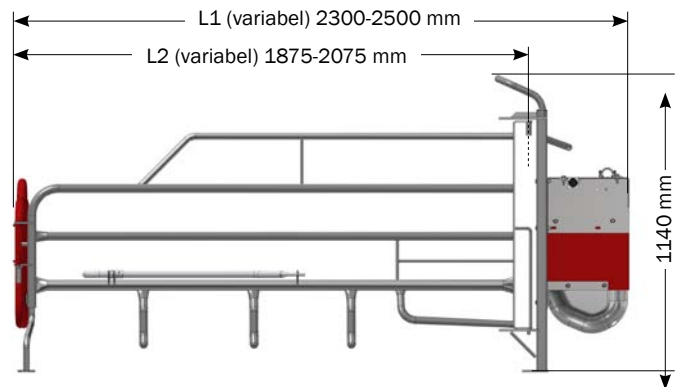

INN-O-CRATE® FARESTI |

Traditionel faresti med multijusterbar fareboks

FAKTA

Liggelængde	2000 - 2100 mm
Bredde fareboks, front	520 - 610 mm
Bredde fareboks v/baglåge	580 - 850 mm
Højde boksside	900 mm
Boksside	33,7 / 42,4 x 2,65 rør
Rumindhold trug	21 liter

Baglågens bredde kan indstilles manuelt

Bredden af boksen kan varieres ved at placere vingerne i inderste eller yderste huller

Variabel bredde:
580 / 670 mm

Længden af boksen varieres ved montage i de forskellige huller

Variabel længde:
Kan forlænges/forkortes med 50 eller 100mm

*Farelad XL standard, med vippebøjle**
L1 (inkl. baglåge): 2400 mm } + 50 el.
L2 (inkl. baglåge): 1975 mm } 100 mm

Farelad XL kort, med vippebøjle
L1 (inkl. baglåge): 2300 mm } + 50 el.
L2 (inkl. baglåge): 1875 mm } 100 mm

*Farelad XL standard, med vippebøjle og overbygning, export**
L1 (inkl. baglåge): 2400 mm } + 50 el.
L2 (inkl. baglåge): 1975 mm } 100 mm

Farelad XL kort, med vippebøjle og overbygning, export
L1 (inkl. baglåge): 2300 mm } + 50 el.
L2 (inkl. baglåge): 1875 mm } 100 mm