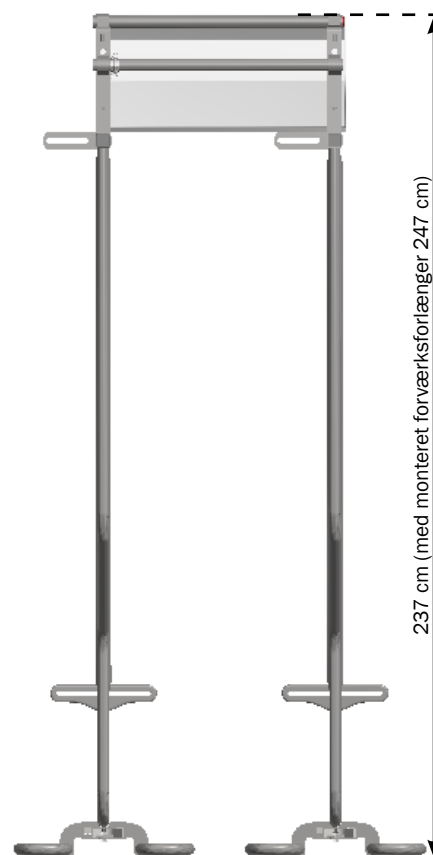

## JUMB-O-FINE

Til fravænnende og drægtige søer

- Unik Duo-bagglåge giver uhindret adgang til soen uden åbning af bagglågen
- Ingen rygrør giver fri adgang til soen i hele boksens længde
- Enkelt låsesystem uden løse pløkker
- Ekstra kraftig udførelse

# | JUMB-O-FINE |

Gode forhold for både søer og personale

Duolåge - lille

## FAKTA

Liggelængde:	190 / 200 cm (v/forværksforlængelse)
Højde:	200 cm
Bredde:	65 cm
Stolper:	40 x 40 x 4 mm
Øverste rør :	33,7 x 2,65 mm
Nederste rør:	32,7 x 2,65 mm
Tremmer:	14 mm massivt rundjern /12 mm bag
For- og baglåge:	Sidehængt
Udførelse:	Varmgalvaniseret
Vandfremføring:	Høj rørføring PVC / lav rørføring RF
Vandtildeling:	½" rustfrit rør, rustfri ventil. 1 pr. 2 bokse