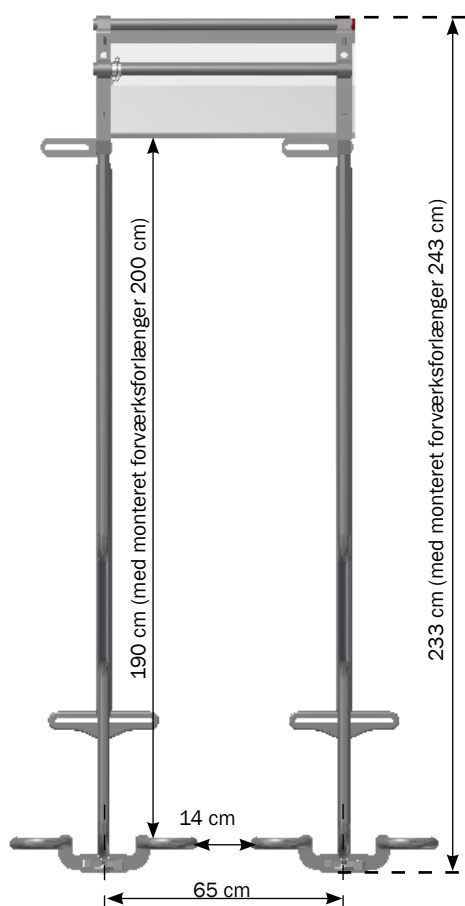

## JUMB-O-FINE

Til fravænnende og drægtige søer

- Unik Duo-bagglåge giver uhindret adgang til soen uden åbning af bagglågen
- Ingen rygrør giver fri adgang til soen i hele boksens længde
- Enkelt låsesystem uden løse pløkker
- Ekstra kraftig udførelse

# | JUMB-O-FINE |

Gode forhold for både søer og personale

Duolåge - lille

## FAKTA

Liggelængde:	190 / 200 cm (v/forværksforlængelse)
Højde:	200 cm
Bredde:	65 cm
Stolper:	40 x 40 x 4 mm
Øverste rør :	33,7 x 2,65 mm
Nederste rør:	32,7 x 2,65 mm
Tremmer:	14 mm massivt rundjern /12 mm bag
For- og baglåge:	Sidehængt
Udførelse:	Varmgalvaniseret
Vandfremføring:	Høj rørføring PVC / lav rørføring RF
Vandtildeling:	½" rustfrit rør, rustfri ventil. 1 pr. 2 bokse