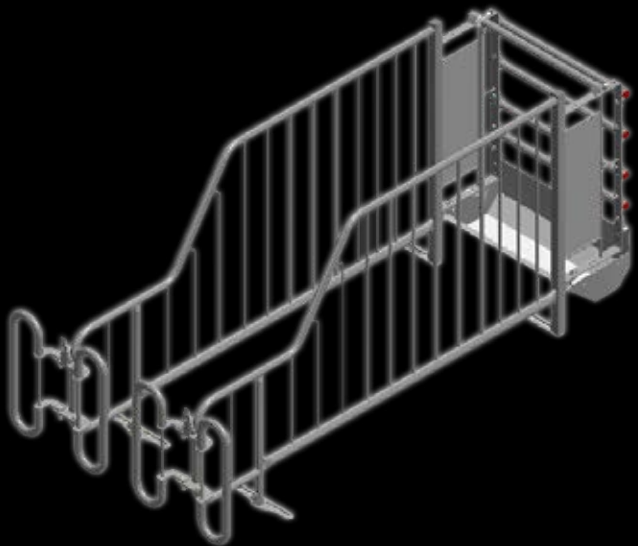

## JUMB-O-FINE

Til fravænnende og drægtige søer

- Unik Duo-bagglåge giver uhindret adgang til soen uden åbning af bagglågen
- Ingen rygrør giver fri adgang til soen i hele boksens længde
- Enkelt låsesystem uden løse pløkker
- Ekstra kraftig udførelse

# | JUMB-O-FINE |

Gode forhold for både søer og personale

Duolåge - lille

## FAKTA

Liggelængde:	190 / 200 cm (v/forværksforlængelse)
Højde:	200 cm
Bredde:	65 cm
Stolper:	40 x 40 x 4 mm
Øverste rør :	33,7 x 2,65 mm
Nederste rør:	32,7 x 2,65 mm
Tremmer:	14 mm massivt rundjern /12 mm bag
For- og baglåge:	Sidehængt
Udførelse:	Varmgalvaniseret
Vandfremføring:	Høj rørføring PVC / lav rørføring RF
Vandtildeling:	½" rustfrit rør, rustfri ventil. 1 pr. 2 bokse