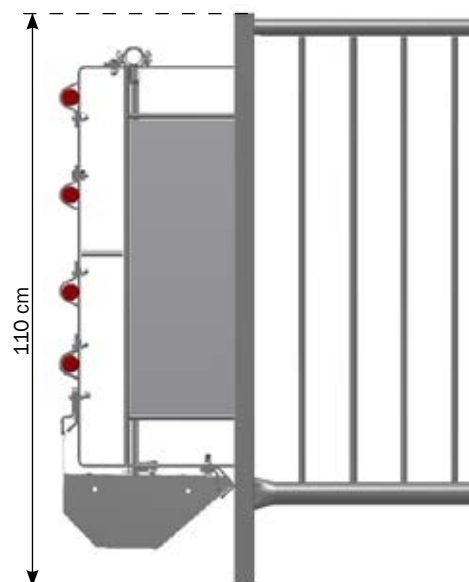

## FAKTA

Liggelængde:	190 / 200 cm (v/forværksforlængelse)
Højde:	200 cm
Bredde:	65 cm
Stolper:	40 x 40 x 4 mm
Øverste rør :	33,7 x 2,65 mm
Nederste rør:	32,7 x 2,65 mm
Tremmer:	14 mm massivt rundjern /12 mm bag
For- og baglåge:	Sidehængt
Udførelse:	Varmgalvaniseret
Vandfremføring:	Høj rørføring PVC / lav rørføring RF
Vandtildeling:	½" rustfrit rør, rustfri ventil. 1 pr. 2 bokse