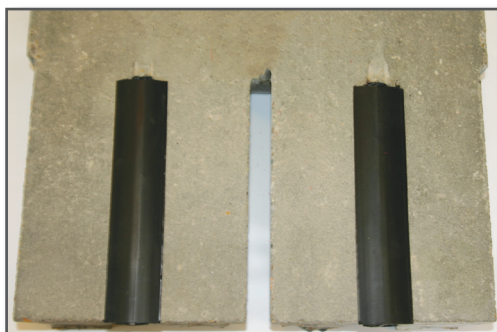

| LUK SPALTEN - "QUICK MODEL" |

NEM OG EFFEKTIV LØSNING TIL SPALTELUKNING

- Passer til spalteåbning 16 - 22 mm
- Nem at tilpasse efter behov
- Ingen brug af bolte og skruer
- Økonomisk fordelagtig
- Hele længde á 2,5 meter
- Spare arbejdstid
- Hurtig at montere
- Optimal dyrevelfærd