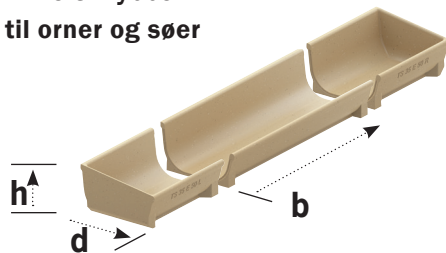

Enkelt krybbe til orner og søer

Krybbe TS 35

- Til slagtesvin
- 16,8/21,8 x 39 x 100 cm (h x d x b)
- Vægt: 28,3 kg
- Varenr. 01667

Krybbe TS 28 V

- Til limning
- Til slagtesvin
- 15/22 x 30 x 100 cm (h x d x b)
- Vægt: 36,5 kg
- Varenr. 18444

Krybbe TS 25

- Til smågrise og slagtesvin
- 14,3 x 30 x 100 cm (h x d x b)
- Vægt: 19,8 kg
- Varenr. 02564