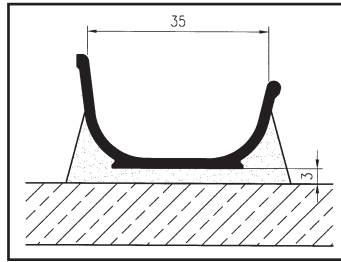

## Dobbelt krybbe til slagtesvin

- Materialetykkelse: 2 cm
- Endegavler til alle slags krybber

### Dobbelt krybbe TS 47

- Til slagtesvin
- 18 x 53 x 100 cm (h x d x b)
- Vægt: 29,5 kg
- Varenr. 01585

### Dobbelt krybbe TS 41

- Til slagtesvin
- 18 x 46 x 100 cm (h x d x b)
- Vægt: 28,7 kg
- Varenr. 03191