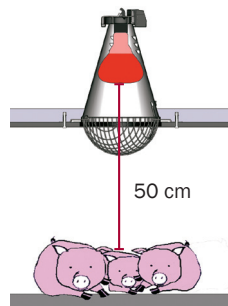

44090	80 cm højre
44080	80 cm venstre
44070	90 cm højre
44060	90 cm venstre

Salgssættet består af en fast del (top), et låg og et tilbehørssæt. Låg for varmelampe er ikke en del af salgssættet og skal bestilles ved siden af, hvis et er nødvendigt.

2960510	Låg for varmelampe
---------	--------------------

SPÆRREPLADE

44215	INN-O-BLOCK 80 cm
44210	INN-O-BLOCK 90 cm
44220	Spærreplade med hul

TOPPROFILER

43515	Venstre mod gang
43516	Venstre mod planke
43517	Venstre mod væg

VARMELAMPE FOR INN-O-CORNER

- Den eneste varmelampe på markedet, der opfylder samtlige lovkrav
- Stænktæt (IPX4)
- Ribbeafstand i kuppelformet net < 50 mm
- Bajonetfatning - nem montage på klimakasselåg
- Føres både med CE- og alm. stik