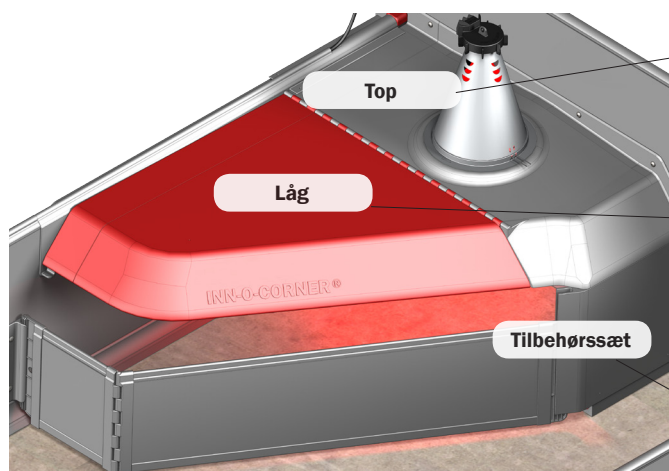

INN-O-CORNER®

Sikrer det optimale klima for pattegrise

- Optimalt klima
- Lukket sidekonstruktion og tæt samling mellem låg og fast del
- Op til 0,8 kvm overdækket areal
- Mulighed for individuel tilpasning
- Nem adgang - let konstruktion
- Fald på lågdele sikrer nem rengøring

INN-O-CORNER® KLIMAKASSE

Optimalt trækfrit miljø

Med vores klimakasse får du et optimalt trækfrit miljø: lukket sidekonstruktion og tæt samling mellem låg og fast del. Plast materiale giver god holdbarhed og isoleringsevne.

44090	80 cm højre
44080	80 cm venstre
44070	90 cm højre
44060	90 cm venstre

Salgssættet består af en fast del (top), et låg og et tilbehørssæt. Låg for varmelampe er ikke en del af salgssættet og skal bestilles ved siden af, hvis et er nødvendigt.

VARMELAMPE FOR INN-O-CORNER

- Den eneste varmelampe på markedet, der opfylder samtlige lovkrav
- Stænktæt (IPX4)
- Ribbeafstand i kuppelformet net < 50 mm
- Bajonetfatning - nem montage på klimakasselåg
- Føres både med CE- og alm. stik