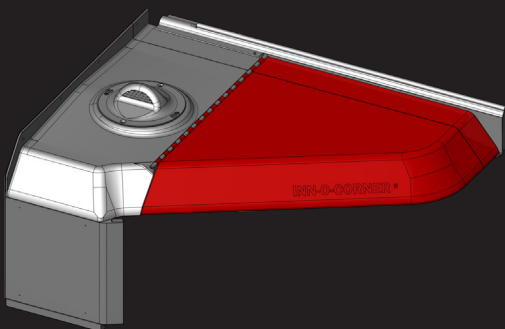

INN-O-CORNER®

Sikrer det optimale klima for pattegrise

- Optimalt klima
- Lukket sidekonstruktion og tæt samling mellem låg og fast del
- Op til 0,8 kvm overdækket areal
- Mulighed for individuel tilpasning
- Nem adgang - let konstruktion
- Fald på lågdele sikrer nem rengøring

INN-O-CORNER® KLIMAKASSE

Optimalt trækfrit miljø

Med vores klimakasse får du et optimalt trækfrit miljø: lukket sidekonstruktion og tæt samling mellem låg og fast del. Plast materiale giver god holdbarhed og isoleringsevne.

44090	80 cm højre
44080	80 cm venstre
44070	90 cm højre
44060	90 cm venstre

Salgssættet består af en fast del (top), et låg og et tilbehørssæt. Låg for varmelampe er ikke en del af salgssættet og skal bestilles ved siden af, hvis et er nødvendigt.

VARMELAMPE FOR INN-O-CORNER

- Den eneste varmelampe på markedet, der opfylder samtlige lovkrav
- Stænktæt (IPX4)
- Ribbeafstand i kuppelformet net < 50 mm
- Bajonetfatning - nem montage på klimakasselåg
- Føres både med CE- og alm. stik