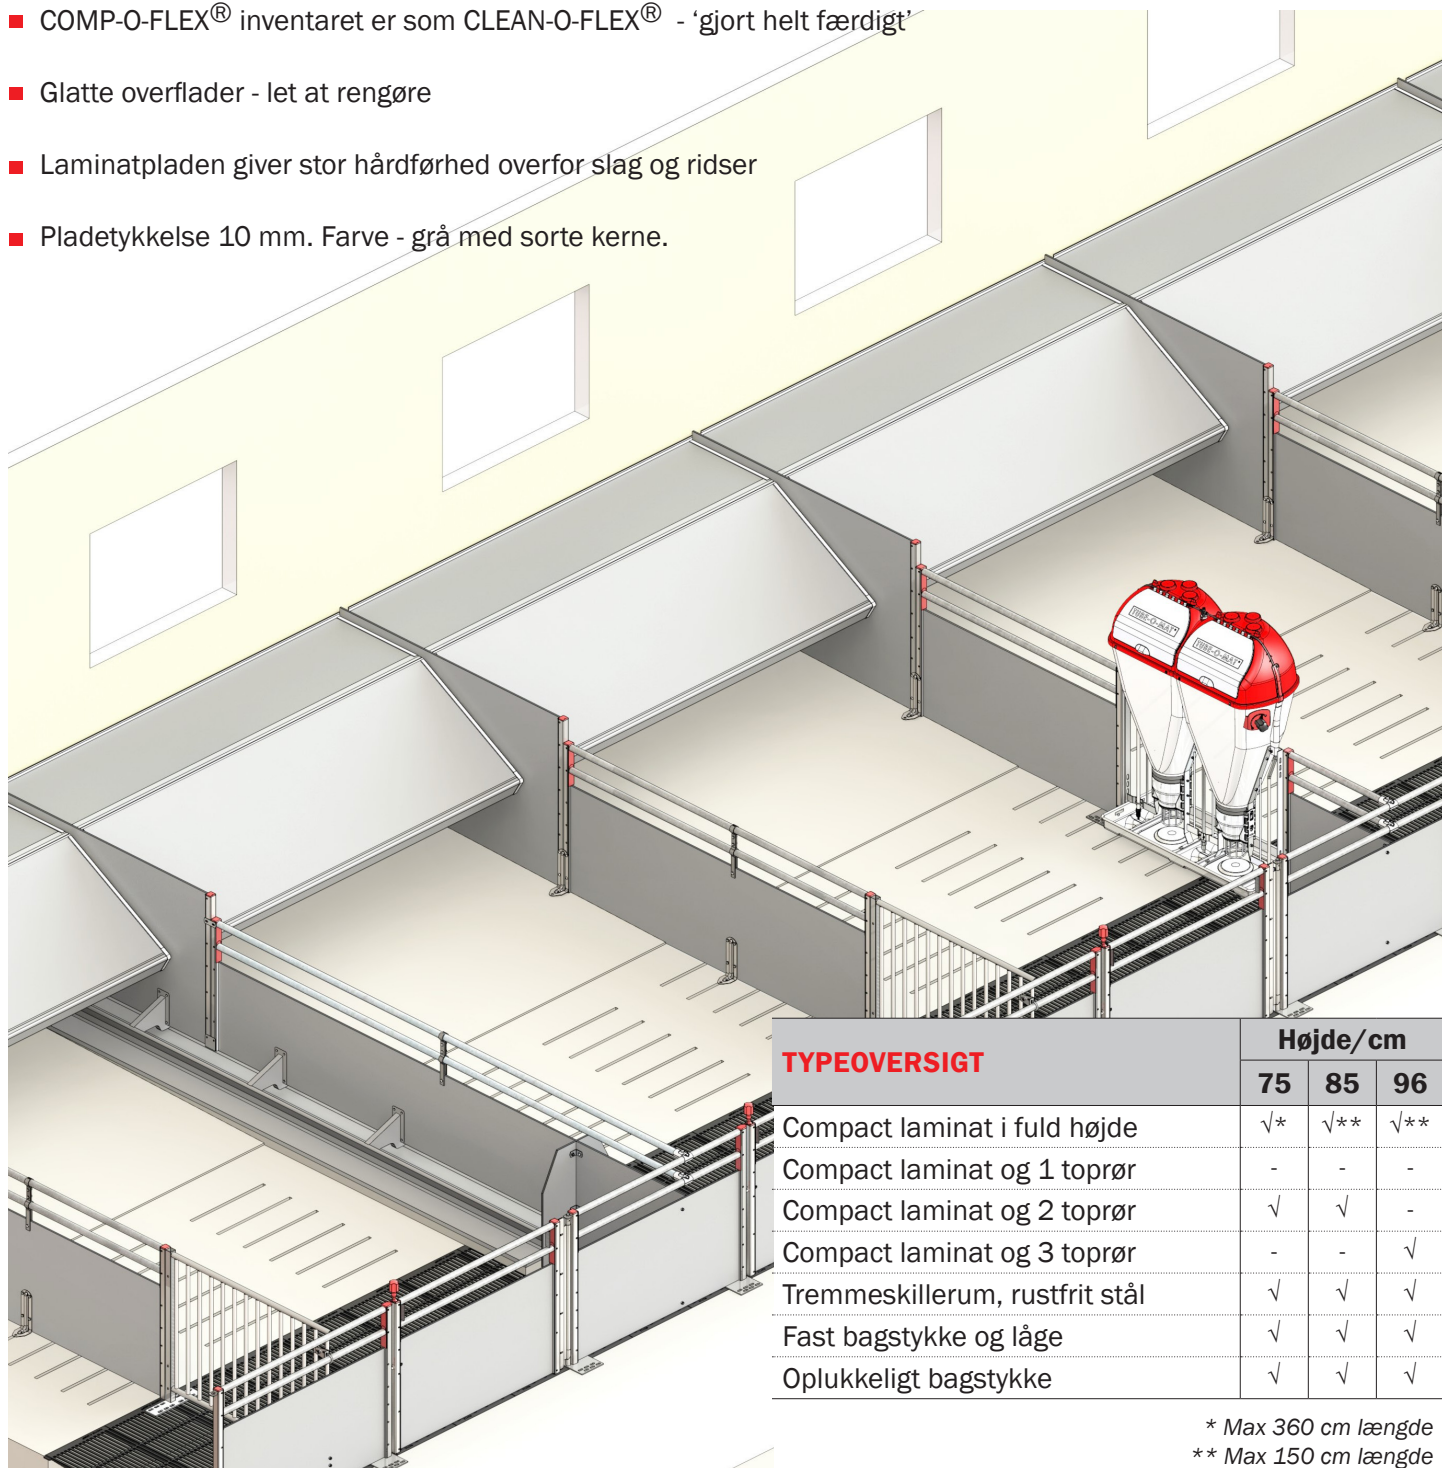

COMP-O-FLEX®

Inventar til FRATS og slagtesvin

- Kernen i dette er en 10 mm tyk massiv laminat plade i stedet for PVC-plankerne, mens resten af systemet er det velkendte, gennemarbejdede modulsystem
- U-profiler i rustfrit stål, plastpropper og afdækninger
- På alle måder et komplet system, hvor det hele er gjort færdigt
- Ingen hulrum, kun glatte overflader samt gennemført og holdbar kvalitet
- Passer ind i Egebjergs velkendte modulsystem med U-profiler i rustfrit stål

COMP-O-FLEX®

Udført i massive laminat plader - særligt velegnet FRATS og slagtesvin...

- COMP-O-FLEX® inventaret er som CLEAN-O-FLEX® - 'gjort helt færdigt'
- Glatte overflader - let at rengøre
- Laminatpladen giver stor hårdførhed overfor slag og ridser
- Pladetykkelse 10 mm. Farve - grå med sorte kerne.

TYPEOVERSIGT

	Højde/cm		
	75	85	96
Compact laminat i fuld højde	√*	√**	√**
Compact laminat og 1 toprør	-	-	-
Compact laminat og 2 toprør	√	√	-
Compact laminat og 3 toprør	-	-	√
Tremmeskillerum, rustfrit stål	√	√	√
Fast bagstykke og låge	√	√	√
Oplukkeligt bagstykke	√	√	√