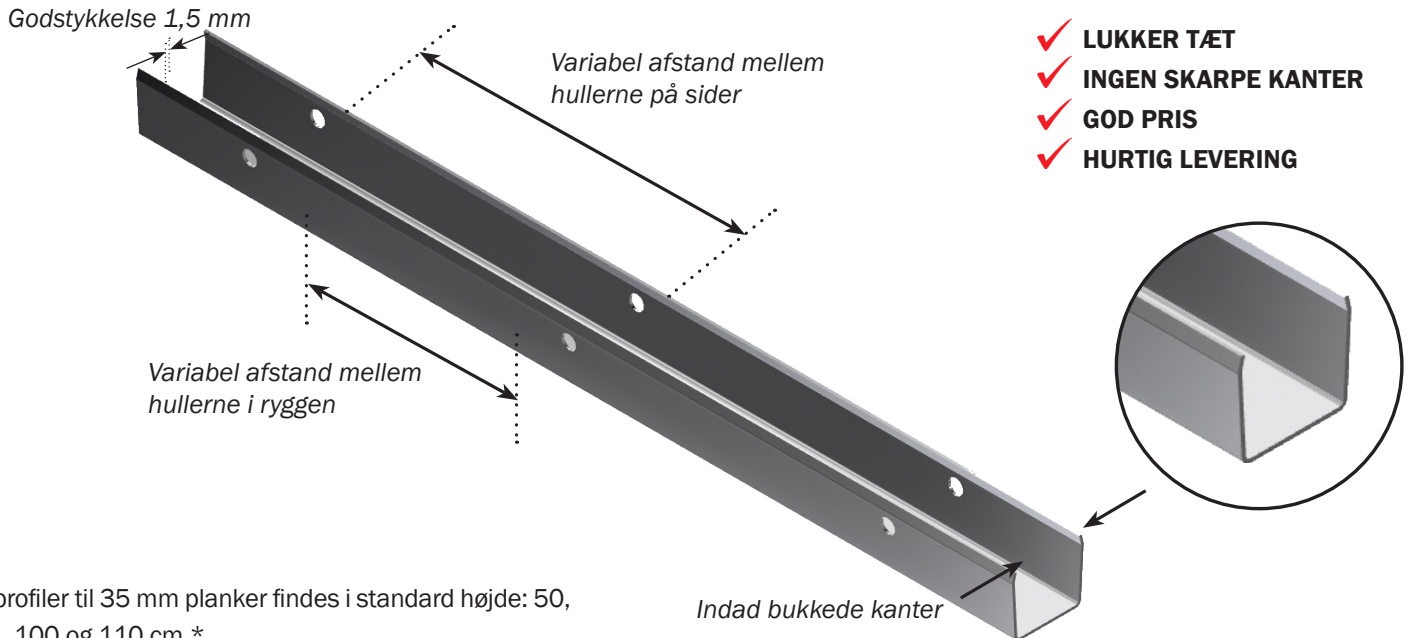

## PROFF LINE STEEL

U-profiler til plankeinventar

- Indad bukkede kanter
- Stabilitet og holdbarhed
- Lukker helt tæt ved PVC planker => bedre hygiejne
- Ingen skarpe kanter => bedre dyrevelfæld
- Egen produktion => konkurrencedygtige priser
- Hurtig levering
- Full automatisk produktion, som leverer ensartet kvalitet
- Kan bruges til 35 og 40 mm PVC planker
- Kan leveres på speciel mål

# PROFF LINE STEEL

## U-profiler til plankeinventar...

PROFF LINE STEEL U-profil er lavet af holdbart rustfrit stål og har indad bukkede kanter, som sikrer ekstra stabilitet og minimerer risikoen for indtrængning af snavs. ACO FUNKIs U-profiler er den perfekte løsning til din stald, da du, samtidig med god kvalitet og holdbarhed, også får en ekstra god pris.

U-profiler til 35 mm planker findes i standard højde: 50, 75, 100 og 110 cm.\*

\* U-profiler kan produceres på speciel længde, dog max 300 cm. Afstanden mellem hullene samt deres udformning i ryggen kan også være forskelligt. OBS! Minimum bestilling ved speciel mål er 1000 stk. Kontakt os for mere information.