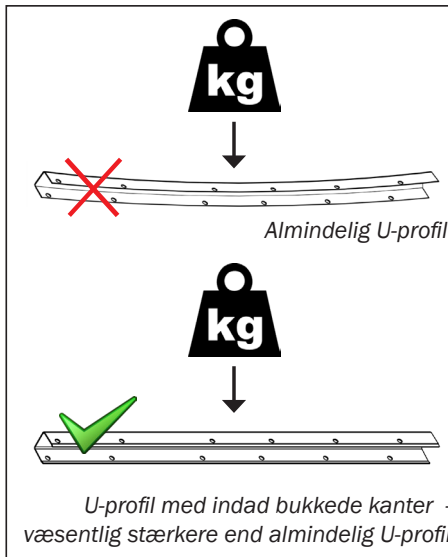

* U-profiler kan produceres på speciel længde, dog max 300 cm. Afstanden mellem hullene samt deres udformning i ryggen kan også være forskelligt. OBS! Minimum bestilling ved speciel mål er 1000 stk. Kontakt os for mere information.

Der tages forbehold for ændringer og trykfejl.

B-6204-DK

ACO FUNKI A/S
Kirkevænget 5
DK-7400 Herning

T. +45 9711 9600
www.acofunki.com
www.egebjerg.com

FUNKI | EGEBJERG