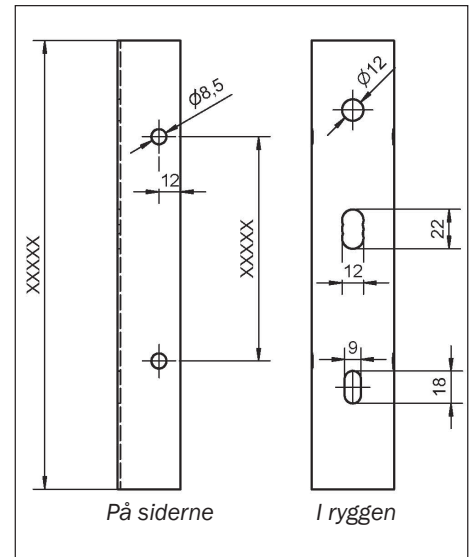

## PROFF LINE STEEL

U-profiler til plankeinventar

- Indad bukkede kanter
- Stabilitet og holdbarhed
- Lukker helt tæt ved PVC planker => bedre hygiejne
- Ingen skarpe kanter => bedre dyrevelfæld
- Egen produktion => konkurrencedygtige priser
- Hurtig levering
- Full automatisk produktion, som leverer ensartet kvalitet
- Kan bruges til 35 og 40 mm PVC planker
- Kan leveres på speciel mål

U-profiler til 35 mm planker findes i standard højde: 50, 75, 100 og 110 cm.\*

\* U-profiler kan produceres på speciel længde, dog max 300 cm. Afstanden mellem hullene samt deres udformning i ryggen kan også være forskelligt. OBS! Minimum bestilling ved speciel mål er 1000 stk. Kontakt os for mere information.