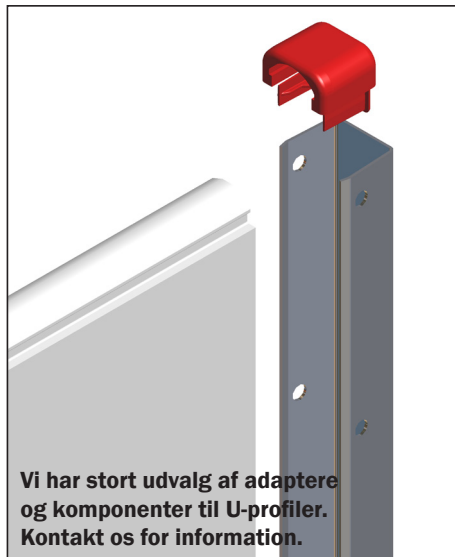

* U-profiler kan produceres på speciel længde, dog max 300 cm. Afstanden mellem hullene samt deres udformning i ryggen kan også være forskelligt. OBS! Minimum bestilling ved speciel mål er 1000 stk. Kontakt os for mere information.

Der tages forbehold for ændringer og trykfejl.

B-6204-DK

ACO FUNKI A/S
Kirkevænget 5
DK-7400 Herning

T. +45 9711 9600
www.acofunki.com
www.egebjerg.com

FUNKI | EGEBJERG