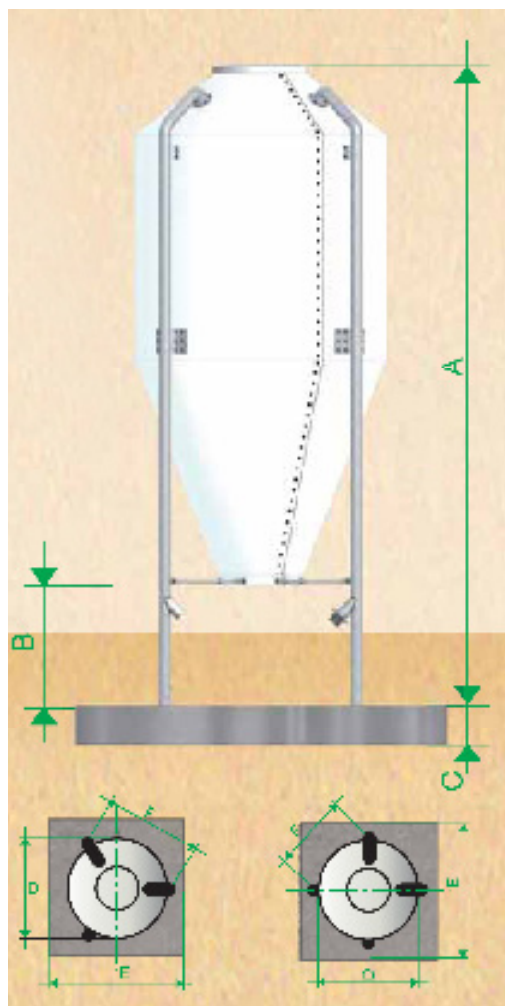

FIBERGLASS SILO

Oversigt

- Adgangsstige med sikkerhedsboks
- Inkl. toplåg med åbningsanordning fra jorden - Model COP05
- Fiberglass adapter til indsugningstragter - Model 30K

OVERSIGT OVER GLASFIBER SILOER

Model	Antal Ben	Vare nr.	Volume		DIMENSIONER					
			m ³	Ton	A	B	C	D	E	F
AF04	3	567001	4,0	2,4	3720	1050	250	1600	2500	1530
AF06	3	567002	6,0	3,6	4190	1050	300	2000	2500	1870
AF08	3	567003	8,0	4,8	4780	1050	300	2000	2500	1870
AF10	3	567004	10,0	6,0	5080	1050	300	2200	2800	2045
AF12	3	567005	12,0	7,2	5620	1050	300	2200	2800	2045
AF15	4	567006	15,0	9,0	5980	1050	300	2400	3000	2230
AF18	4	567007	18,0	10,8	6650	1050	300	2400	3000	1815
AF20	4	567008	20,0	12,0	6900	1050	300	2470	3000	1885
AF26	4	567009	26,0	15,0	7620	1050	400	2600	3000	1975
AF31	4	567010	31,0	18,6	8800	1050	400	2600	3000	1970
AF40	4	567011	40,0	24,0	8450	1050	500	3000	3500	2260
AF52	4	567012	52,0	31,2	10010	1050	500	3000	3500	2260
AF66	4	567013	66,0	39,6	12010	1050	600	3000	3500	2260

TILBEHØR TIL GLASS FIBRE SILOS

MODEL COP05	567000	GALVANISERET LUGE TIL GLAS FIBER SILO
-------------	--------	---------------------------------------

SILOBUND

MODEL 30K	SILOBUND LEVERES MED OVERGANG TIL ACO FUNKI FLEXSNEGLE
-----------	--------------------------------------------------------