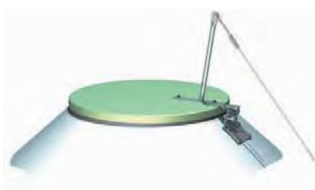

FIBERGLASS SILO

Oversigt

- Adgangsstige med sikkerhedsboks
- Inkl. toplåg med åbningsanordning fra jorden - Model COP05
- Fiberglass adapter til indsugningstragter - Model 30K

OVERSIGT OVER GLASFIBER SILOER

Model	Antal Ben	Vare nr.	Volume		DIMENSIONER					
			m ³	Ton	A	B	C	D	E	F
AF04	3	567001	4,0	2,4	3720	1050	250	1600	2500	1530
AF06	3	567002	6,0	3,6	4190	1050	300	2000	2500	1870
AF08	3	567003	8,0	4,8	4780	1050	300	2000	2500	1870
AF10	3	567004	10,0	6,0	5080	1050	300	2200	2800	2045
AF12	3	567005	12,0	7,2	5620	1050	300	2200	2800	2045
AF15	4	567006	15,0	9,0	5980	1050	300	2400	3000	2230
AF18	4	567007	18,0	10,8	6650	1050	300	2400	3000	1815
AF20	4	567008	20,0	12,0	6900	1050	300	2470	3000	1885
AF26	4	567009	26,0	15,0	7620	1050	400	2600	3000	1975
AF31	4	567010	31,0	18,6	8800	1050	400	2600	3000	1970
AF40	4	567011	40,0	24,0	8450	1050	500	3000	3500	2260
AF52	4	567012	52,0	31,2	10010	1050	500	3000	3500	2260
AF66	4	567013	66,0	39,6	12010	1050	600	3000	3500	2260

TILBEHØR TIL GLASS FIBRE SILOS

MODEL COP05	567000	GALVANISERET LUGE TIL GLAS FIBER SILO
-------------	--------	---------------------------------------

SILOBUND

MODEL 30K	SILOBUND LEVERES MED OVERGANG TIL ACO FUNKI FLEXSNEGLE
-----------	--------------------------------------------------------