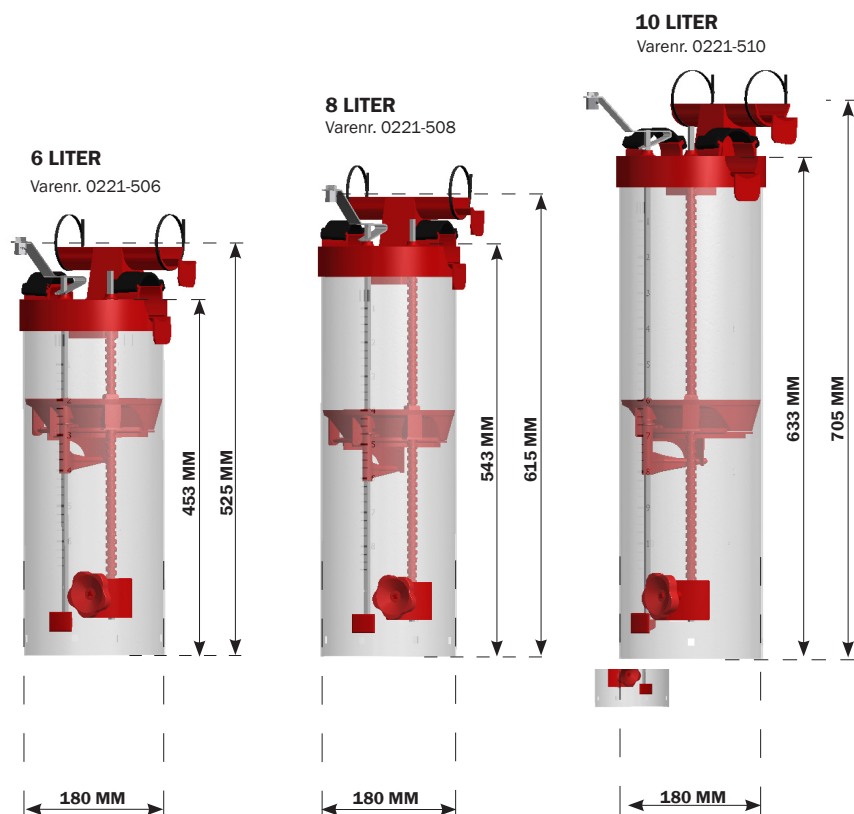

VD22 FODERKASSE

Til Ø60 mm anlæg, med klap

- Kapacitet 6, 8 eller 10 l
- Fodermængden kan justeres op og ned
- Fodermængden kan justeres helt ned til 0,5 kg
- 3 typer bundtragt
- Ingen brodannelse
- Enkelt design
- Konkurrencedygtig pris

VD22 FODERKASSE

Plastfoderkasse til 60 mm anlæg

Ny foderkasse med vores velkendte udlørsystem med klap, der ved minimal kraft udløser foderet.

Takket være det specielle design, er det muligt at nedjustere fodermængden til 0,5 kg.

Udlørsystemet er kombineret med et drejehåndtag, således at fodermængden kan justeres op og ned.

Enkelt design, men samtidig god funktionalitet og en konkurrencedygtig pris.

Foderkassen kan kombineres med 3 forskellige typer bundtragt.

Kapacitet: 6/8/10 l
Udløb: Ø75 mm

Der tages forbehold for ændringer og trykfejl.

B-1048-DK

ACO FUNKI A/S
Kirkevænget 5
DK-7400 Herning
T. +45 9711 9600
www.acofunki.com

FUNKI | EGEBJERG