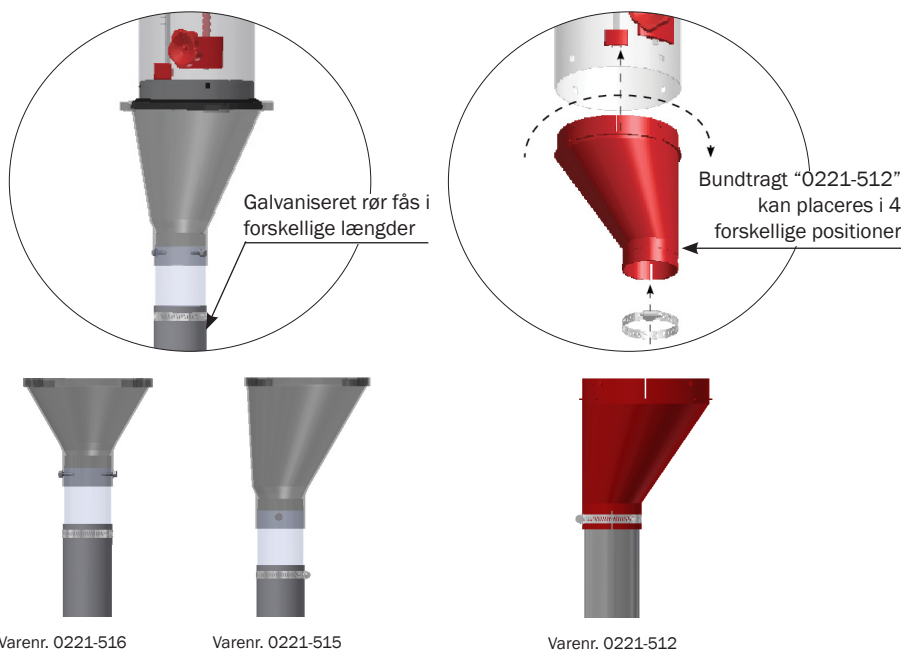

VD22 FODERKASSE

Til Ø60 mm anlæg, med klap

- Kapacitet 6, 8 eller 10 l
- Fodermængden kan justeres op og ned
- Fodermængden kan justeres helt ned til 0,5 kg
- 3 typer bundtragt
- Ingen brodannelse
- Enkelt design
- Konkurrencedygtig pris

VD22 FODERKASSE

Plastfoderkasse til 60 mm anlæg

Ny foderkasse med vores velkendte udlørsystem med klap, der ved minimal kraft udløser foderet.

Takket være det specielle design, er det muligt at nedjustere fodermængden til 0,5 kg.

Udlørsystemet er kombineret med et drejehåndtag, således at fodermængden kan justeres op og ned.

Enkelt design, men samtidig god funktionalitet og en konkurrencedygtig pris.

Foderkassen kan kombineres med 3 forskellige typer bundtragt.

Kapacitet: 6/8/10 l
Udløb: Ø75 mm

Der tages forbehold for ændringer og trykfejl.

B-1048-DK

ACO FUNKI A/S
Kirkevænget 5
DK-7400 Herning
T. +45 9711 9600
www.acofunki.com

FUNKI | EGEBJERG